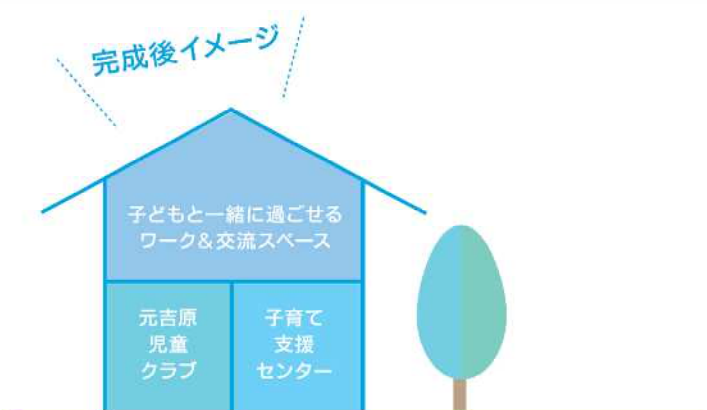

記

1 愛 称 「みらいてらす」

【発案者】

白井 ふゆこ 布由子さん

【愛称に込めた意味・思い】

未来＋照らす

子育てを応援する施設として、子どもたち、そして大人たちの明日、明後日、これからを照らす場所となってほしい

2 募集期間 令和3年7月19日から令和3年9月10日まで

3 応募総数 200件

4 選考方法 ①投票（選考の参考として実施）

- ・市職員による投票と、関係者による一般投票を実施（1人10票以内）
- ・関係者としては、元吉原児童クラブ利用者、はぐくむFUJIオフィシャルサポーター企業、富士このみスタイル事業参加者へ依頼
- ・市職員95人、関係者51人の合計146人が投票

いただきへの、はじまり 富士市

～富士市ブランドメッセージ大作戦展開中！～

②選考

- ・①の投票の結果を市長に報告し、得票数が一番多かった作品に決定

5 施設の機能 1階 元吉原児童クラブ、子育て支援センター

2階 子どもと一緒に過ごせるワーク&交流スペース

子育て世代が子連れで訪れて、テレワークや打合せ、交流など多目的に利用いただけます。
また、市事業による活動拠点としての利用や、子育て団体・企業への活動場所として提供を予定しています。

6 ロゴマーク 今回の愛称決定に併せて、今後、施設の看板や広報物等に利用するため、愛称のイメージに合わせたロゴマークを市が作成