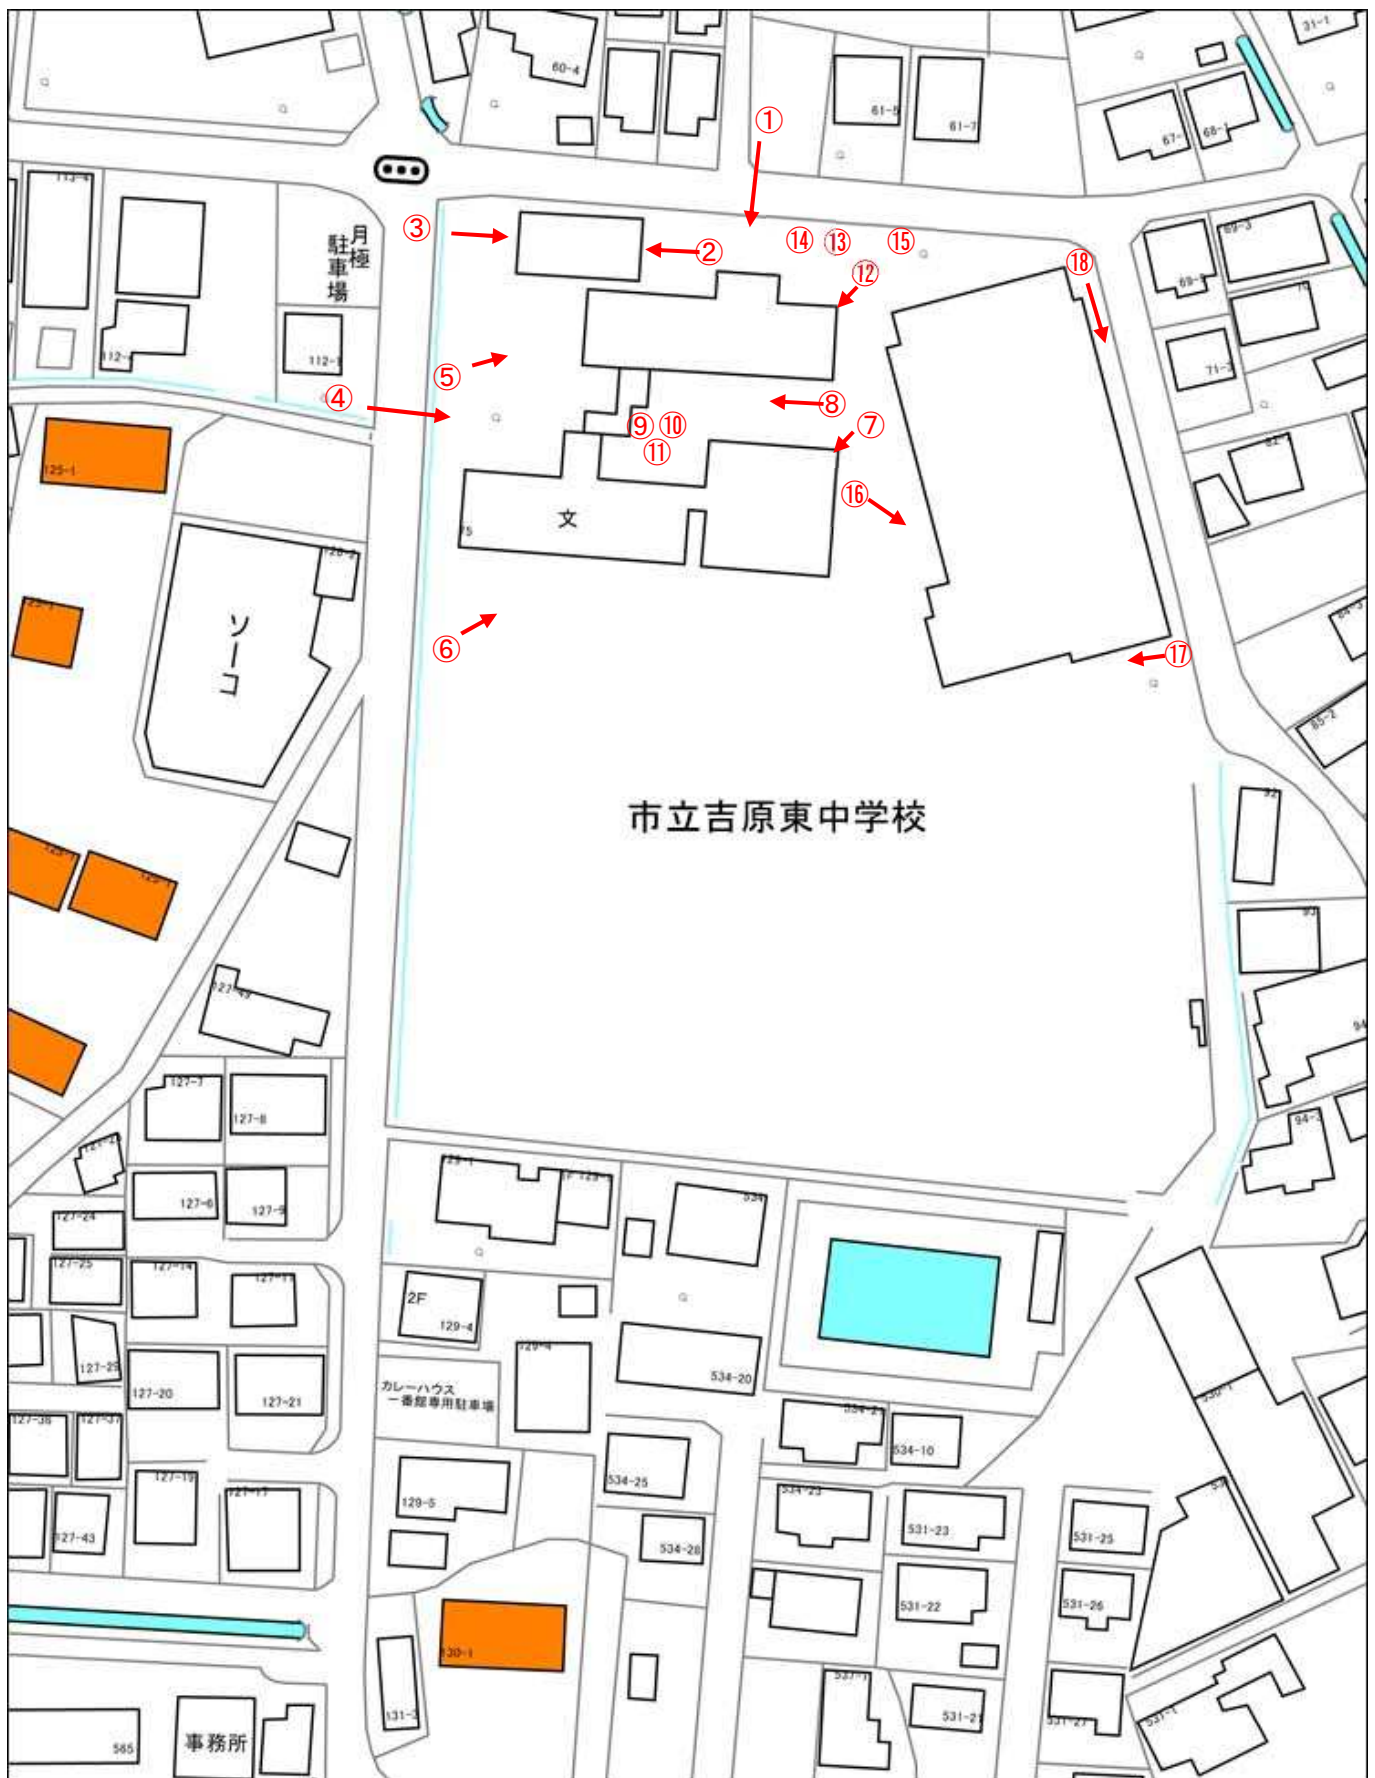

吉原東中学校 施設写真

目次

1	航空写真	1
2	吉原東中学校	
	(1) 建物等外観写真	
	ア 撮影箇所図	2
	イ 写真	3
	(2) 建物等内観写真	
	ア 校舎棟1階撮影箇所図	6
	イ 校舎棟1階写真	7
	ウ 校舎棟2階撮影箇所図	11
	エ 校舎棟2階写真	12
	オ 体育館撮影箇所図	15
	カ 体育館写真	16
	(3) 校庭・プール等写真	
	ア 撮影箇所図	20
	イ 写真	21

1 航空写真

2 (1) ア 吉原東中学校 建物等外観写真 撮影箇所図

2 (1) イ 吉原東中学校 建物等外観写真

①正門・正面玄関

②給食室外観

③給食室搬入口

④西門

⑤西門駐車場