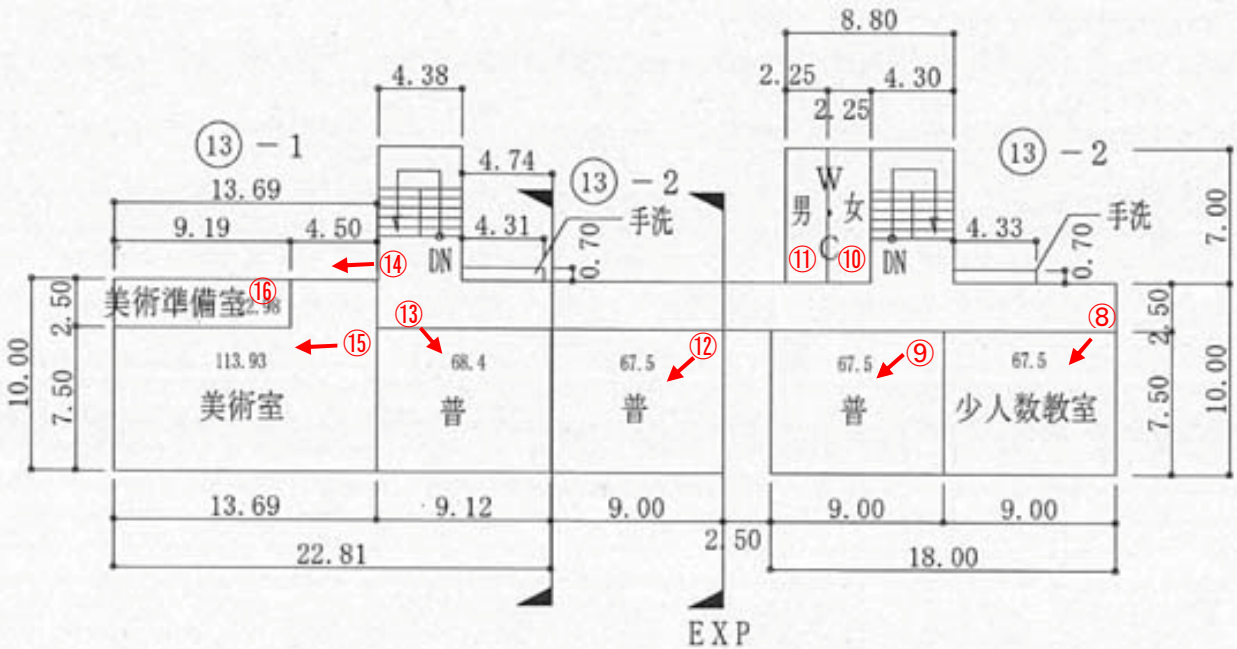

⑨相談室

⑩職員用トイレ

⑪給食室

⑫給食室への通路

⑬昇降口

⑭教室 1

⑮教室 2

⑯理科室

⑰理科準備室

⑱技術科室

①9 トイレ (女)

②0 トイレ (男)

2 (2) ウ 吉原東中学校 内観写真 校舎棟2階 撮影箇所図

⑭ プール専用 附属室

普

4.15

2階平面図

2 (2) エ 吉原東中学校 校舎棟2階 写真

①図書室

②パソコン室

③倉庫

④トイレ

⑤トイレ (女)

⑥トイレ (男)