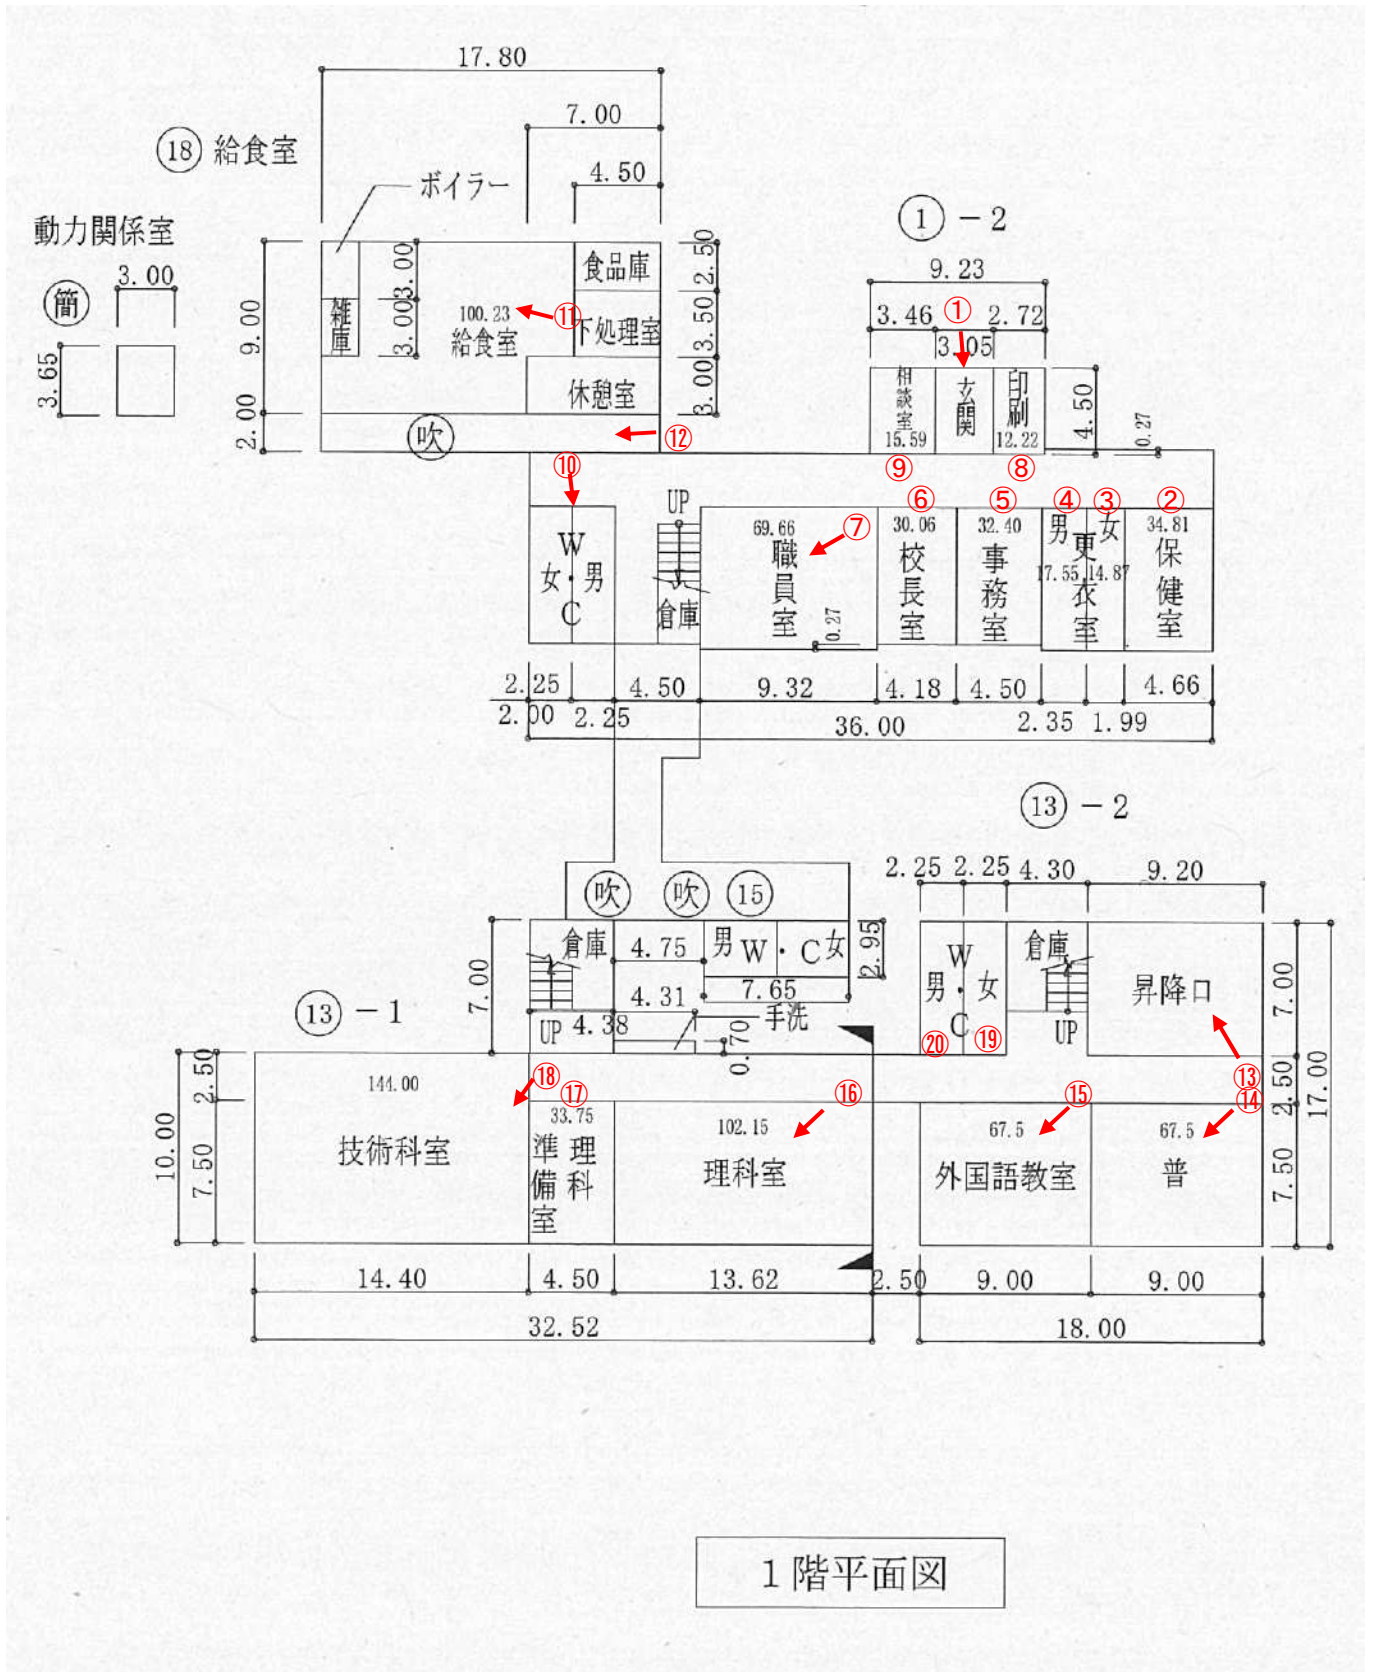

1 航空写真

2 (1) ア 吉原東中学校 建物等外観写真 撮影箇所図

2 (1) イ 吉原東中学校 建物等外観写真

①正門・正面玄関

②給食室外観

③給食室搬入口

④西門

⑤西門駐車場

⑭石碑 2

⑮防火水槽

⑯体育館西

⑰体育館南

⑱体育館東

2 (2) ア 吉原東中学校 建物等内観写真 校舍棟1階 撮影箇所図

1階平面図

2 (2) イ 吉原東中学校 校舎棟1階 写真

①玄関から

②保健室

③更衣室 (女)

④更衣室 (男)

⑤事務室

⑥校長室

⑦職員室

⑧印刷室