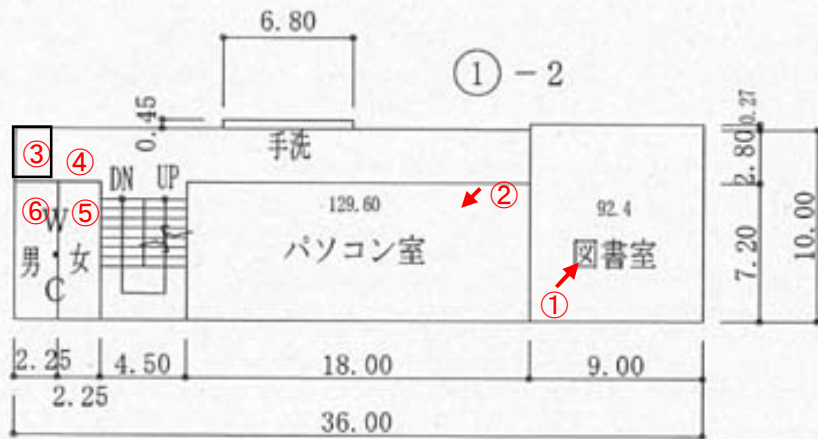

⑰理科準備室

⑱技術科室

①9 トイレ (女)

②0 トイレ (男)

2 (2) ウ 吉原東中学校 内観写真 校舎棟2階 撮影箇所図

⑭ プール専用 附属室

普

4.15