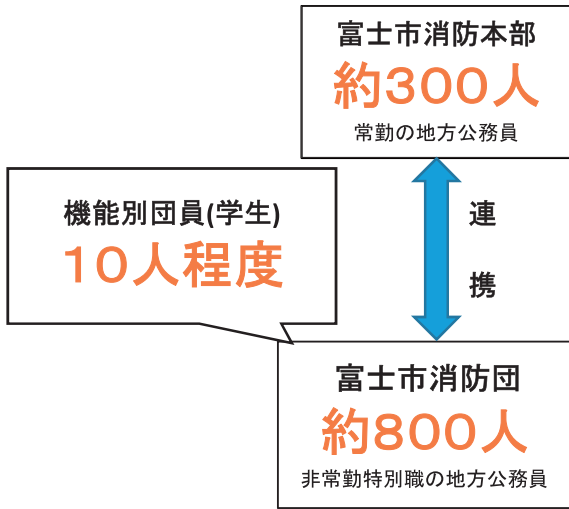

いただきへの、はじまり 富士市

Q 消防団とは何ですか？

A 富士市消防団は、消防本部・消防署と同様に市の消防機関です。「自らの地域は自らで守る」という精神に基づき、普段は様々な仕事に就いている住民が非常勤特別職の地方公務員として災害などに対応します。

Q 機能別消防団員とは何ですか？

A 応急手当の普及活動、火災予防の啓発活動、団員確保のPRなどを行う消防団員です。火災出動などの災害対応は行いません。

Q どんな人が対象ですか？

A 年齢18歳以上で、かつ富士市の区域に居住する学生または通学する学生です。女性でも大歓迎です。

Q 待遇などはどうなっていますか？

A 年額報酬が支給されるほか、決められた活動(普通救命講習、団員確保のPR活動等)に対しても出動手当が支給されます。また、活動中に怪我などをした場合には公務災害補償の対象となります。

FUJITSU CITY
富士市

消防団員。はじめてみませんか。