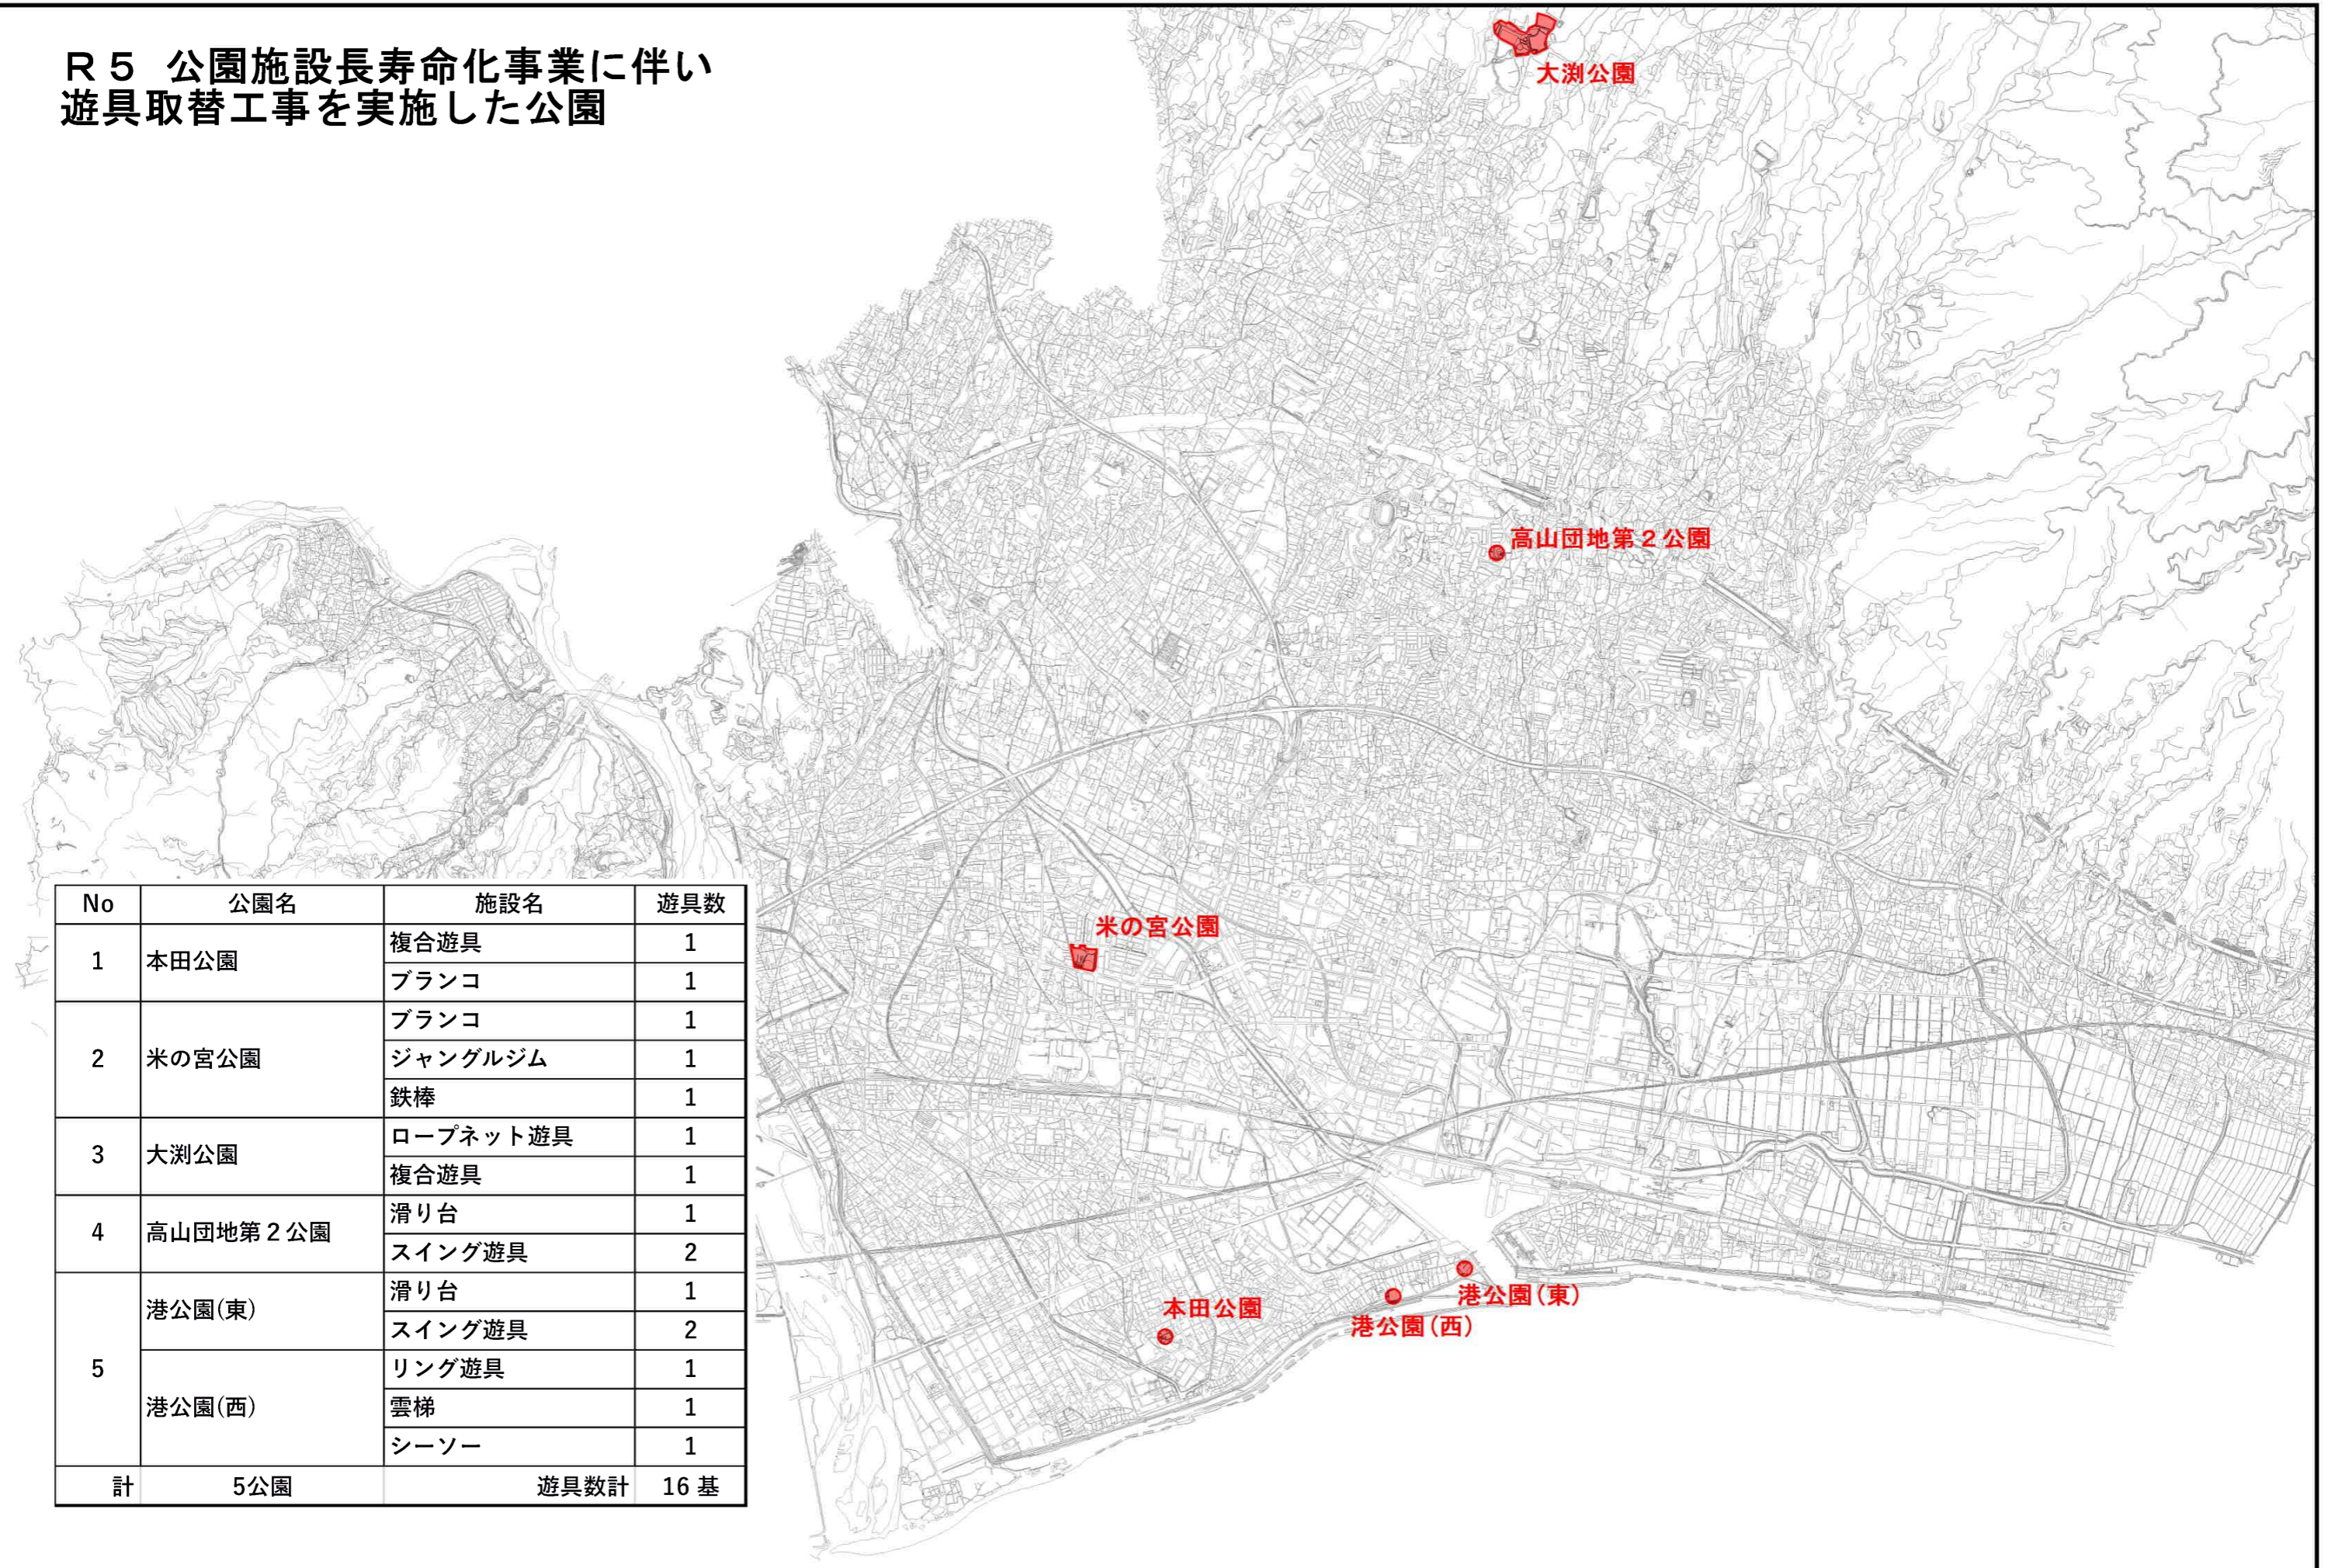

R5 公園施設長寿命化事業に伴い 遊具取替工事を実施した公園

| No | 公園名 | 施設名 | 遊具数 |
|----|----------|----------|-----|
| 1 | 本田公園 | 複合遊具 | 1 |
| | | ブランコ | 1 |
| 2 | 米の宮公園 | ブランコ | 1 |
| | | ジャングルジム | 1 |
| | | 鉄棒 | 1 |
| 3 | 大淵公園 | ロープネット遊具 | 1 |
| | | 複合遊具 | 1 |
| 4 | 高山団地第2公園 | 滑り台 | 1 |
| | | スイング遊具 | 2 |
| 5 | 港公園(東) | 滑り台 | 1 |
| | | スイング遊具 | 2 |
| | 港公園(西) | リング遊具 | 1 |
| | | 雲梯 | 1 |
| | | シーソー | 1 |
| 計 | 5公園 | 遊具数計 | 16基 |