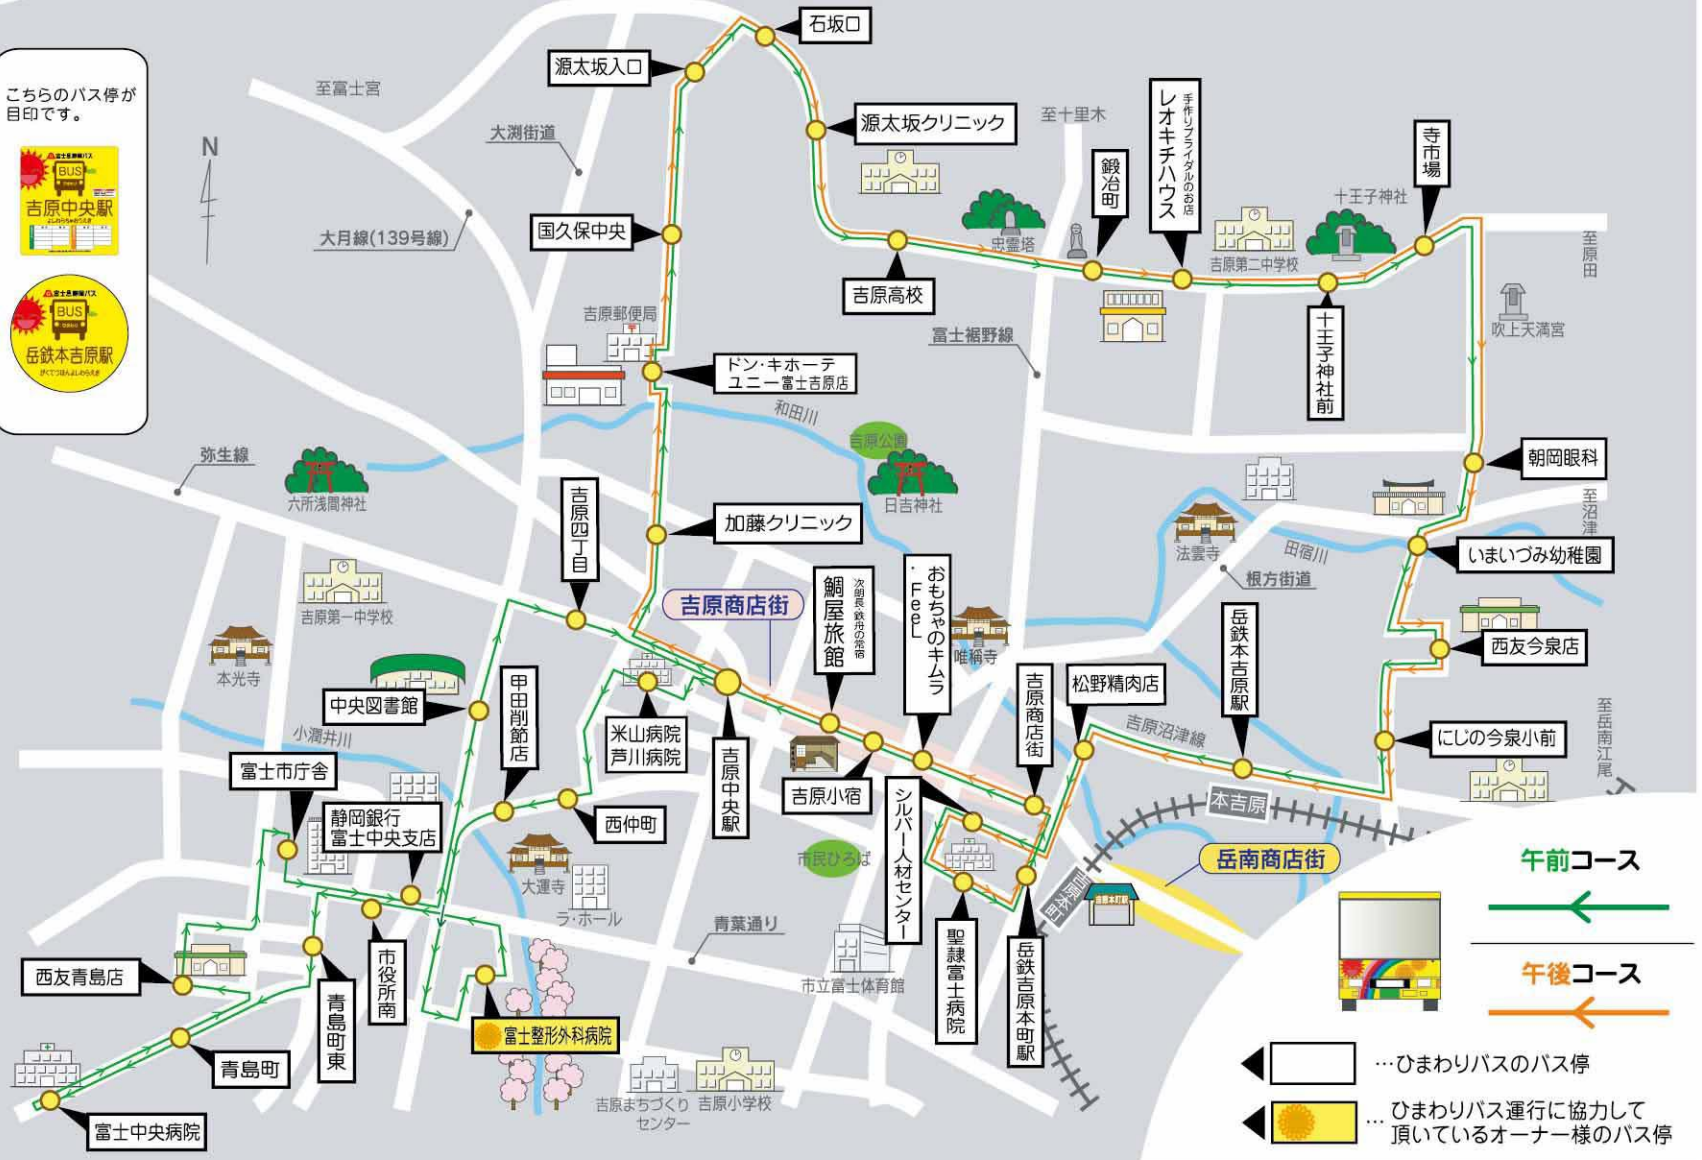

令和4年  
4月4日  
改正

リニューアルキャンペーン!! 令和4年 4月4日～4月30日の間 1乗車100円!!

# ひまわりバス吉原中央駅循環ルートマップ

コース( 午前コース / 午後コース )・時刻・運賃をリニューアルします!!

ひまわりバス吉原中央駅循環  
月～土曜日運行

運賃は  
1乗車 **200円**  
(小学生及び障害者手帳保持者は100円)

※定期券は使用できません。  
※2,000円札、5,000円札、10,000円札はご利用できませんので小銭をご用意ください。  
※交通系ICカードがご利用できません。

午前コース 午後コース  
月～土曜日の運行

※日曜日・祝日、年末・年始、お盆は運行いたしません。  
旧盆の8月13日～16日と年末年始の12月29日～1月3日は、日祝日ダイヤのため運休となります。

**商店街で楽しくお買い物!**  
吉原商店街でのお買い物や病院への通院などに、ぜひご利用ください。

**回数券でお得に乗ろう!**  
回数券(1乗車券20枚つづり)  
バス車内にて販売 **3,200円**

午後コース

1	吉原中央駅(④のりば)	13:15	13:45	15:15	15:45
2	加藤クリニック	13:16	13:46	15:16	15:46
3	ドン・キホーテユニー富士吉原店	13:17	13:47	15:17	15:47
4	国久保中央	13:19	13:49	15:19	15:49
5	源太坂入口	13:19	13:49	15:19	15:49
6	石坂口	13:21	13:51	15:21	15:51
7	源太坂クリニック	13:22	13:52	15:22	15:52
8	吉原高校	13:23	13:53	15:23	15:53
9	鍛冶町	13:24	13:54	15:24	15:54
10	レオキチハウス	13:25	13:55	15:25	15:55
11	十王子神社前	13:26	13:56	15:26	15:56
12	寺市場	13:26	13:56	15:26	15:56
13	朝岡眼科	13:28	13:58	15:28	15:58
14	いまいづみ幼稚園	13:28	13:58	15:28	15:58
15	西友 今泉店	13:33	14:03	15:33	16:03
16	にじの今泉小前	13:34	14:04	15:34	16:04
17	岳鉄本吉原駅	13:35	14:05	15:35	16:05
18	松野精肉店	13:36	14:06	15:36	16:06
19	シルバー人材センター	13:37	14:07	15:37	16:07
20	聖隷富士病院	13:38	14:08	15:38	16:08
21	岳鉄吉原本町駅	13:39	14:09	15:39	16:09
22	吉原商店街	13:40	14:10	15:40	16:10
23	おもちゃのキムラ・FeeL	13:41	14:11	15:41	16:11
24	吉原小宿	13:41	14:11	15:41	16:11
25	鯛屋旅館	13:42	14:12	15:42	16:12
26	吉原中央駅	13:45	14:15	15:45	16:15