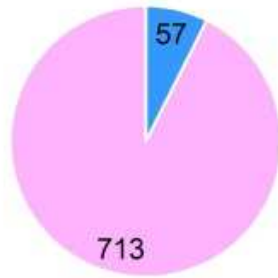

のるーとふじを利用したことはありますか？

■ ある ■ ない

のるーとふじの会員登録をしていますか？

■ した ■ していない ■ 分からない

【のるーとふじを利用したことがある人にお伺いします。】
のるーとふじを利用した満足度はどうですか？

■ 大変満足 ■ 少し満足 ■ 普通
■ 少し不満 ■ 大変不満 ■ 未回答

のるーとふじで良いと思うことを最大3つ選択してください。

のるーとふじで不満だと思うことを最大3つ選択してください。