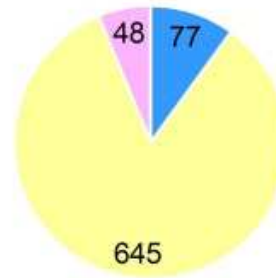

のるーとふじを利用したことはありますか？

■ ある ■ ない

のるーとふじの会員登録をしていますか？

■ した ■ していない ■ 分からない

【のるーとふじを利用したことがある人にお伺いします。】
のるーとふじを利用した満足度はどうですか？

■ 大変満足 ■ 少し満足 ■ 普通
■ 少し不満 ■ 大変不満 ■ 未回答

のるーとふじで良いと思うことを最大3つ選択してください。

のるーとふじで不満だと思うことを最大3つ選択してください。