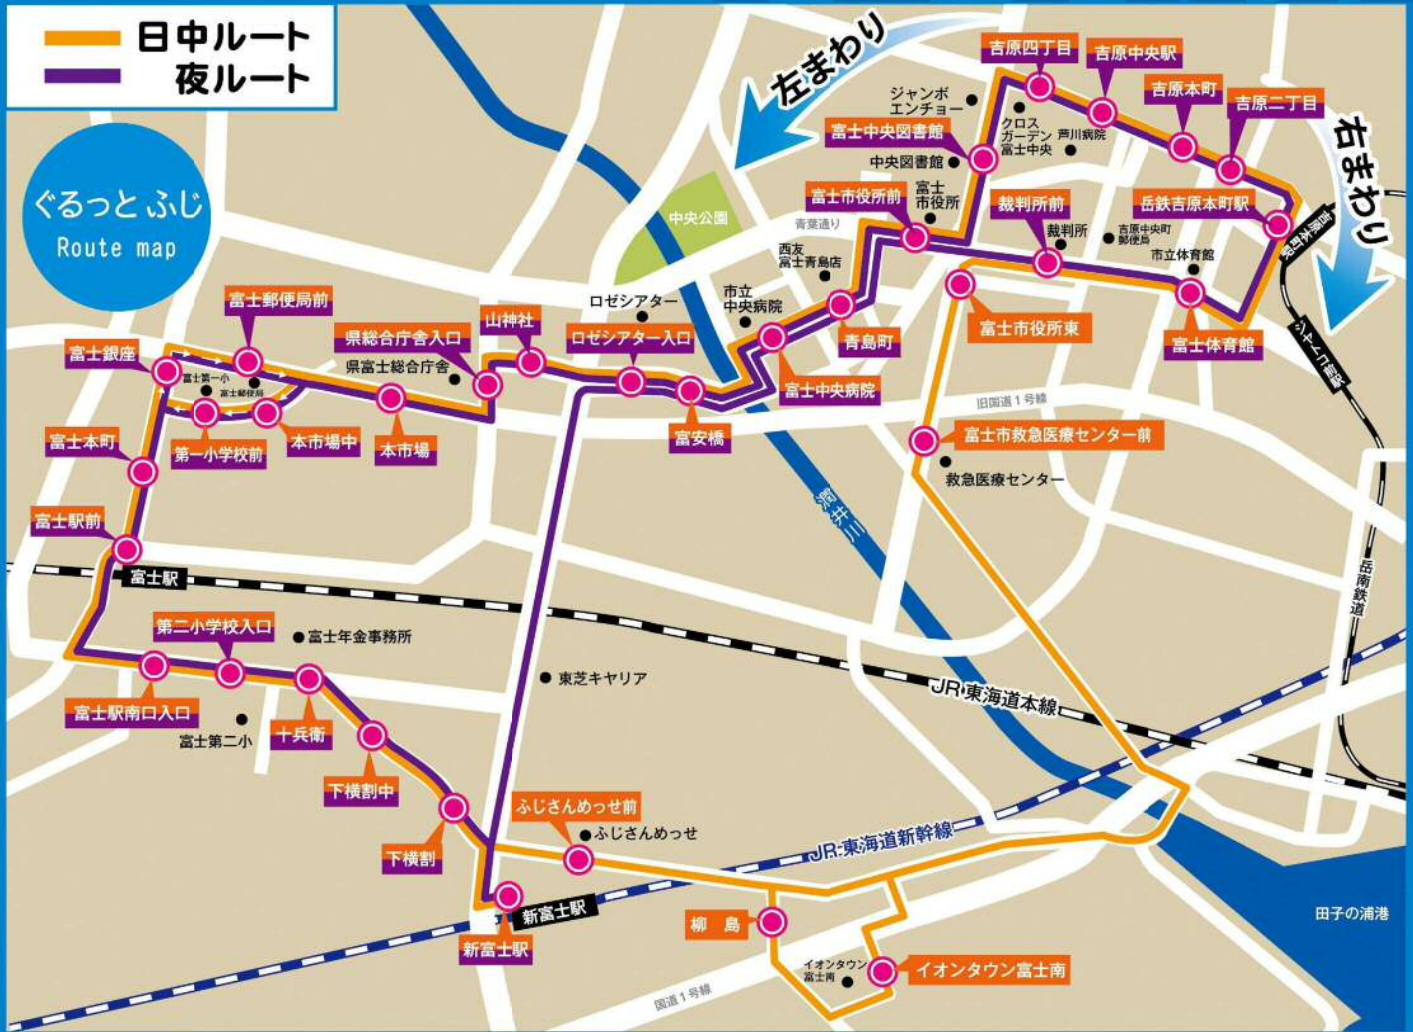

日中と夜の2つのルート

まちなか循環バス

ぐるっとふじ

「ぐう」と「るう」

※男の子がぐう、女の子がるうです

仲良しのふたご。お揃いが大好きでいつも一緒に行動している。ぐうは右利き、るうは左利きで、はまっている遊びは向かい合っ
ての「鏡っこ」。

日中ルート

毎日18便運行!

夜ルート

平日9便運行!

※土曜日曜、祝日、盆(8/13~16)、年末年始(12/29~1/3)は運休

運賃表

※最短距離の乗車に基づいた運賃です。
乗車距離によっては運賃が異なる場合があります。

吉原中央駅	～富士中央病院	210円
	～イオンタウン富士南	270円
	～富士駅前	310円
	～新富士駅(夜ルート)	330円
	～新富士駅(日中ルート)	370円

富士駅前	～新富士駅	170円
	～富士中央病院	250円
	～富士市役所前	270円
	～イオンタウン富士南	270円
新富士駅	～イオンタウン富士南	180円

		夜ルート 左まわり			
吉原中央駅	19:15	20:15	21:15	22:30	
吉原四丁目	19:16	20:16	21:16	22:31	
富士中央図書館	19:17	20:17	21:17	22:32	
富士市役所前	19:18	20:18	21:18	22:33	
青島町	19:19	20:19	21:19	22:34	
富士中央病院	19:20	20:20	21:20	22:35	
富安橋	19:21	20:21	21:21	22:36	
ロゼシアター入口	19:22	20:22	21:22	22:37	
山神社	19:23	20:23	21:23	22:38	
県総合庁舎入口	19:24	20:24	21:24	22:39	
本市場	19:25	20:25	21:25	22:40	
本市場中	19:26	20:26	21:26	22:41	
第一小学校前	19:27	20:27	21:27	22:42	
富士本町	19:28	20:28	21:28	22:43	
富士駅前	19:35	20:35	21:35	22:50	
富士駅南口入口	19:37	20:37	21:37	22:52	
第二小学校入口	19:38	20:38	21:38	22:53	
十兵衛	19:39	20:39	21:39	22:54	
下横割中	19:40	20:40	21:40	22:55	
下横割	19:41	20:41	21:41	22:56	
新富士駅	19:45	20:45	21:45	23:00	
ロゼシアター入口	19:48	20:48	21:48	23:03	
富安橋	19:48	20:48	21:48	23:03	
富士中央病院	19:49	20:49	21:49	23:04	
青島町	19:50	20:50	21:50	23:05	
富士市役所前	19:51	20:51	21:51	23:06	
裁判所前	19:52	20:52	21:52	23:07	
富士体育館	19:53	20:53	21:53	23:08	
岳鉄吉原本町駅	19:54	20:54	21:54	23:09	
吉原二丁目	19:54	20:54	21:54	23:09	
吉原本町	19:55	20:55	21:55	23:10	
吉原中央駅	19:58	20:58	21:58	23:13	

日中ルート

毎日18便運行!

★ 夜ルート

平日9便運行!

※土曜日曜、祝日、盆(8/13~16)、年末年始(12/29~1/3)は運休

PASMO等 (パスモ)

交通系ICカードがご利用できます。

リサイクル適性(A)