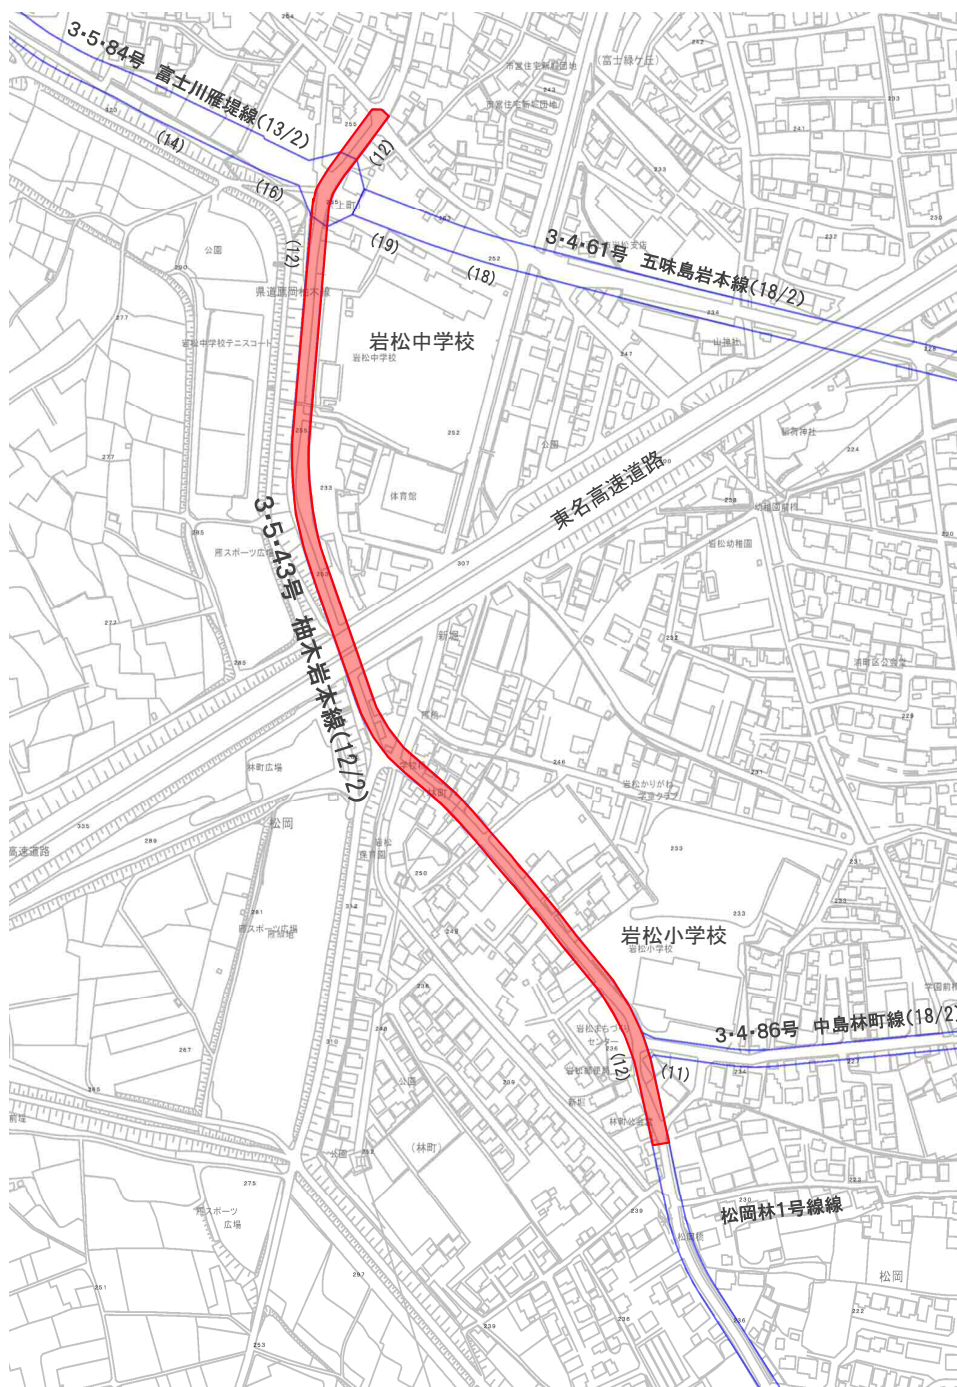

# 都市計画法第53条第1項の規定に基づく許可に関する取扱要領

(第4条関係) 制限区域

## 道路3・5・43号 柚木岩本線 指定区域図

### 【整備施行者】

静岡県

### 【区域説明】

市道松岡林1号線付近から富士川雁堤線付近まで

※周辺には、3・5・84号富士川雁堤線指定区域、3・4・86号中島林町線指定区域があります。