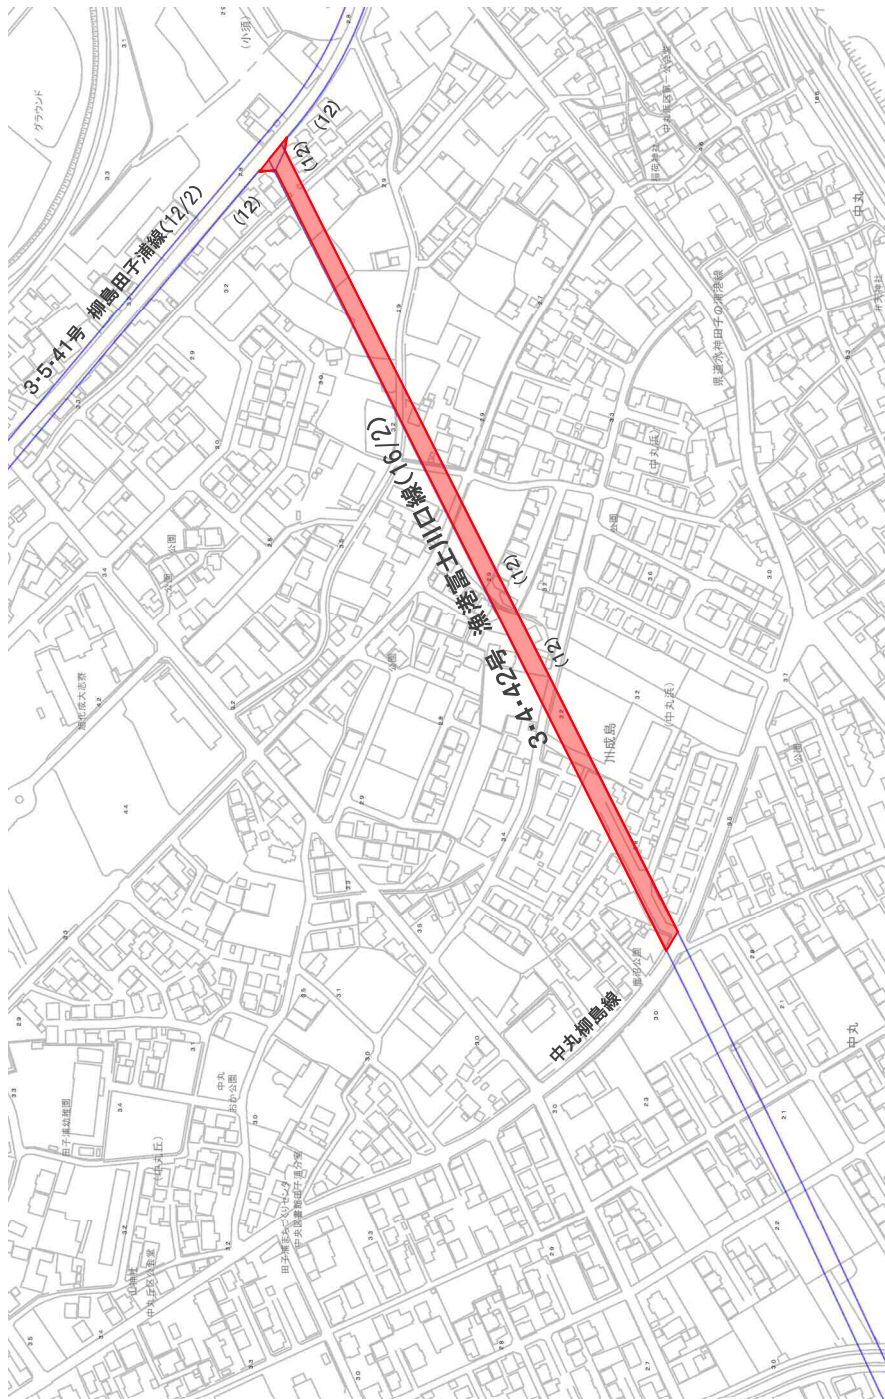

都市計画法第53条第1項の規定に基づく許可に関する取扱要領

(第4条関係) 制限区域

道路3・4・42号 漁港富士川口線 指定区域図

【整備施行者】

富士市

【区域説明】

柳島田子浦線から市道中丸柳島線まで