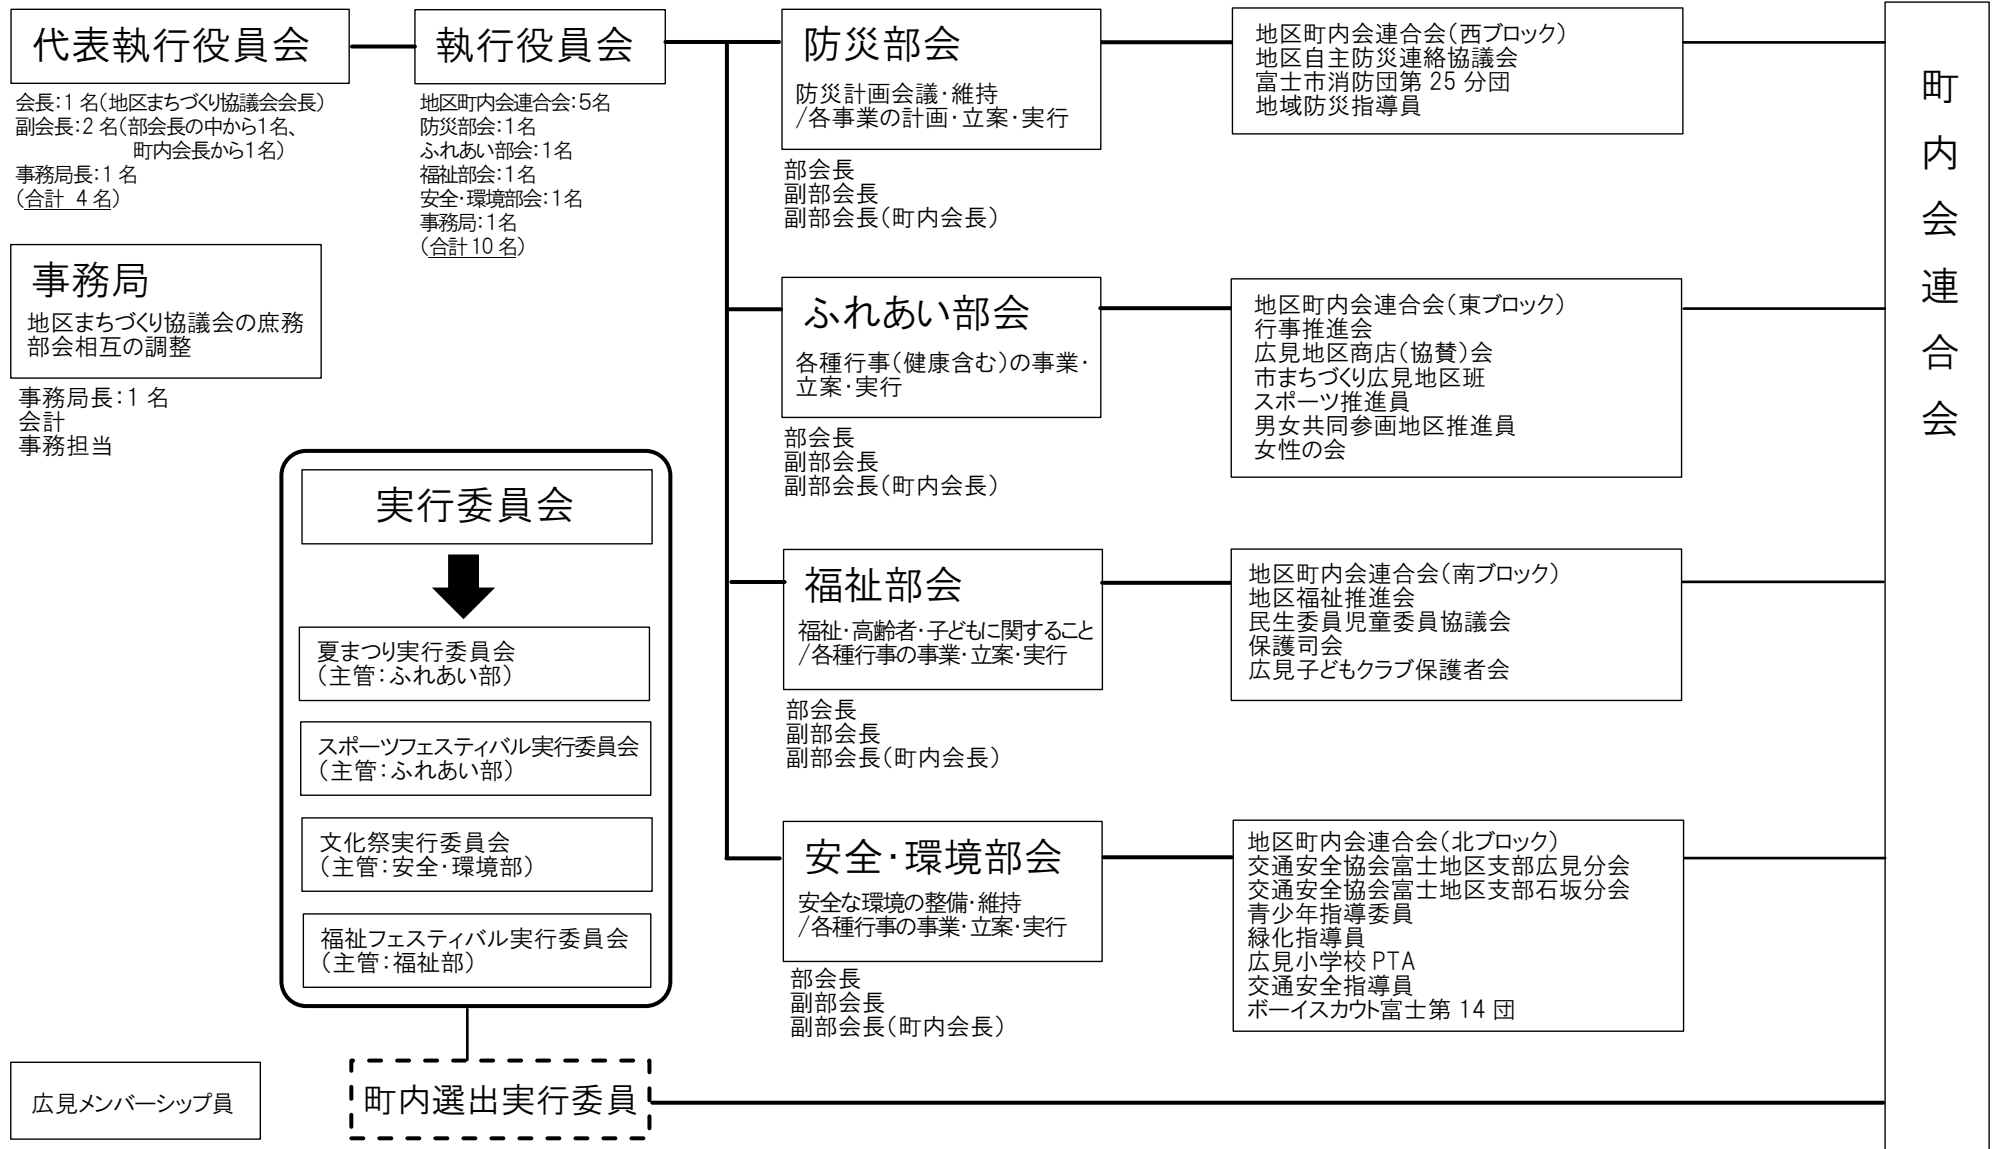

別図-組織図

広見地区まちづくり協議会 組織図

- その他構成団体**
- 【福祉部会】
 - ひろみ文庫
 - 北部地域包括支援センター
 - 障害者就労支援施設 ふじひろみ(ささえ隊)
 - デーサービスセンター美原(ささえ隊)
 - 介護老人保健施設 ひろみ(ささえ隊)
 - 百葉メディカルケアセンター(ささえ隊)
 - 高齢者福祉施設 きらら富士(ささえ隊)
 - 生活介護事業所 でらーと(ささえ隊)
 - オリーブの丘(ささえ隊)
 - 【安全・環境部会】
 - 岳陽中学校 PTA
 - 地域安全推進員
 - みまもり隊
 - 【施設】
 - 岳陽中学校
 - 広見小学校
 - 認定こども園わかば幼稚園
 - 広見保育園
 - 富士山かぐや姫ミュージアム