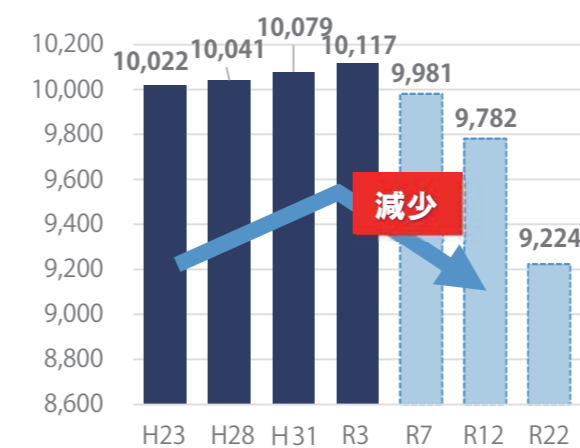

地区の現状

人口減少、少子高齢化、高齢者を支える人口減

●人口推移