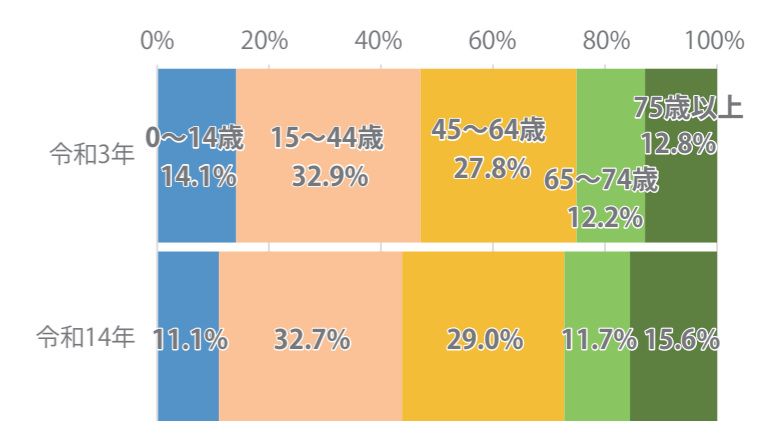

地区の資源

自然・歴史

かりがね堤

- かりがね堤
江戸時代に造られた堤防。群れをなして飛ぶ雁の姿に似ていることからかりがね堤と呼ばれるようになった。富士市指定史跡。
- 富士川
- 岩本山

伝統行事

かりがね祭り(投げ松明)

- かりがね祭り
かりがね堤構築に携わった多くの人々への感謝と慰霊の思いを込めて、毎年10月の第1土曜日に雁公園を会場に開催されている。
- 護所神社祭典
- 水神社祭典

生活環境・施設等

岩松小学校

- 岩松まちづくりセンター (R3年9月改築)
- 岩松小学校 (H28年4月改築)
- 岩松幼稚園

地区の現状

人口減少、少子高齢化、高齢者を支える人口減

●人口推移

●年代別予測

●窃盗犯(西富士交番)

平成22年	164件
平成26年	73件
平成30年	44件

減少

●空家

戸建住宅	61戸	空家率	1.5%
		(市)	1.8%
集合住宅	214戸	空家率	5.3%
		(市)	4.9%

※空家率=空家/世帯数 調査年H28年

笑顔が集う快適なまち岩松地区

地区の課題

高齢者を取りまく環境について

- 高齢者世帯や高齢者の一人暮らし世帯が増加している。
- 地区役員の高齢化が進んでおり、コミュニティでの役割が増している。