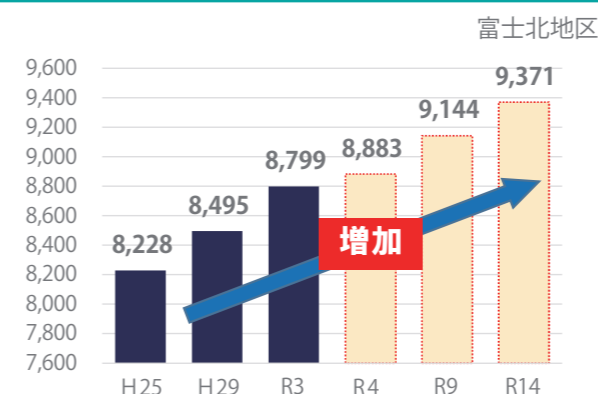

富士北地区 まちづくり行動計画

富士北地区まちづくり協議会 令和4年4月発行

本計画は、地区の将来を見据え、各種団体間の連携のもと、地区の課題解決に向け、概ね今後5年間に効果的・効率的なまちづくり活動を地区が一丸となって計画的に実施していくための指針です。

地区の目標とする将来像

子ども

- 働く夫婦が安心して子供を預けられる施設が充実し、子育てがし易い
- 子供が安全に登下校出来る環境が整っている
- 防犯意識がさらに高まり、子供を見守る地域ぐるみの防犯活動が行われている

高齢者

- 地域内の高齢者の見守り体制が整っている
- 健康で元気な高齢者が増え、生きがいや居場所を見つけ社会貢献活動をしている
- 歩ける範囲に生活利便・健康施設などが立地し、円滑に移動できる交通手段も整っている

生活

- 趣味やスポーツを通じて近所付き合いが頻繁に行われ、笑顔が絶えない街
- 空き家が利活用され、居住環境が良くなってきている
- 三世代の交流や地域のコミュニティが活性化している

自然環境

- みんなで協力して美しい清潔なまちを保っている
- 四季折々の風情が感じられる自然環境や街並みが維持されている
- 自然災害に強いまちづくりや地域体制が整い始めている

地区の資源

自然・歴史

- 潤井川、早川水門からの取水により、水田・穀倉地帯として発展
- 豊穡を願った米之宮浅間神社などの歴史遺産

産業・特産物

- 大手プレス産業
- 「ふじ梨」
- 「イチゴ栽培」

生活環境・施設等

- 公園、緑道、河川に囲まれた緑多い地区
- 大小規模の商業店舗多数
- 充実した教育施設（幼保～専門学校）

地区の現状

位置・地理的条件

- 富士中央小学校の開校、小学校区の定着化により平成14年富士駅北地区から分離し、8町内で構成された新興地区です。
- 潤井川の南に位置し、東は商業地域として発展、西は住宅地として人口世帯共に増加傾向です。

土地利用や市街地の状況

- 富士中部区画整理事業により整備された地域で、休日には買い物客で賑わっています。
- 旧来からの地区は梨・いちごの産地として知られていますが、近年は宅地化が進んでいます。

人口の推移

世帯数・世帯当たりの人口の推移