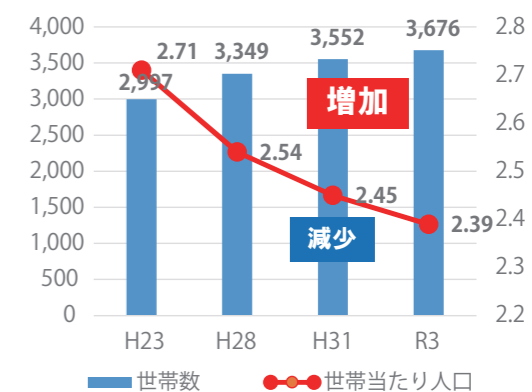

世帯数・世帯当たりの人口の推移