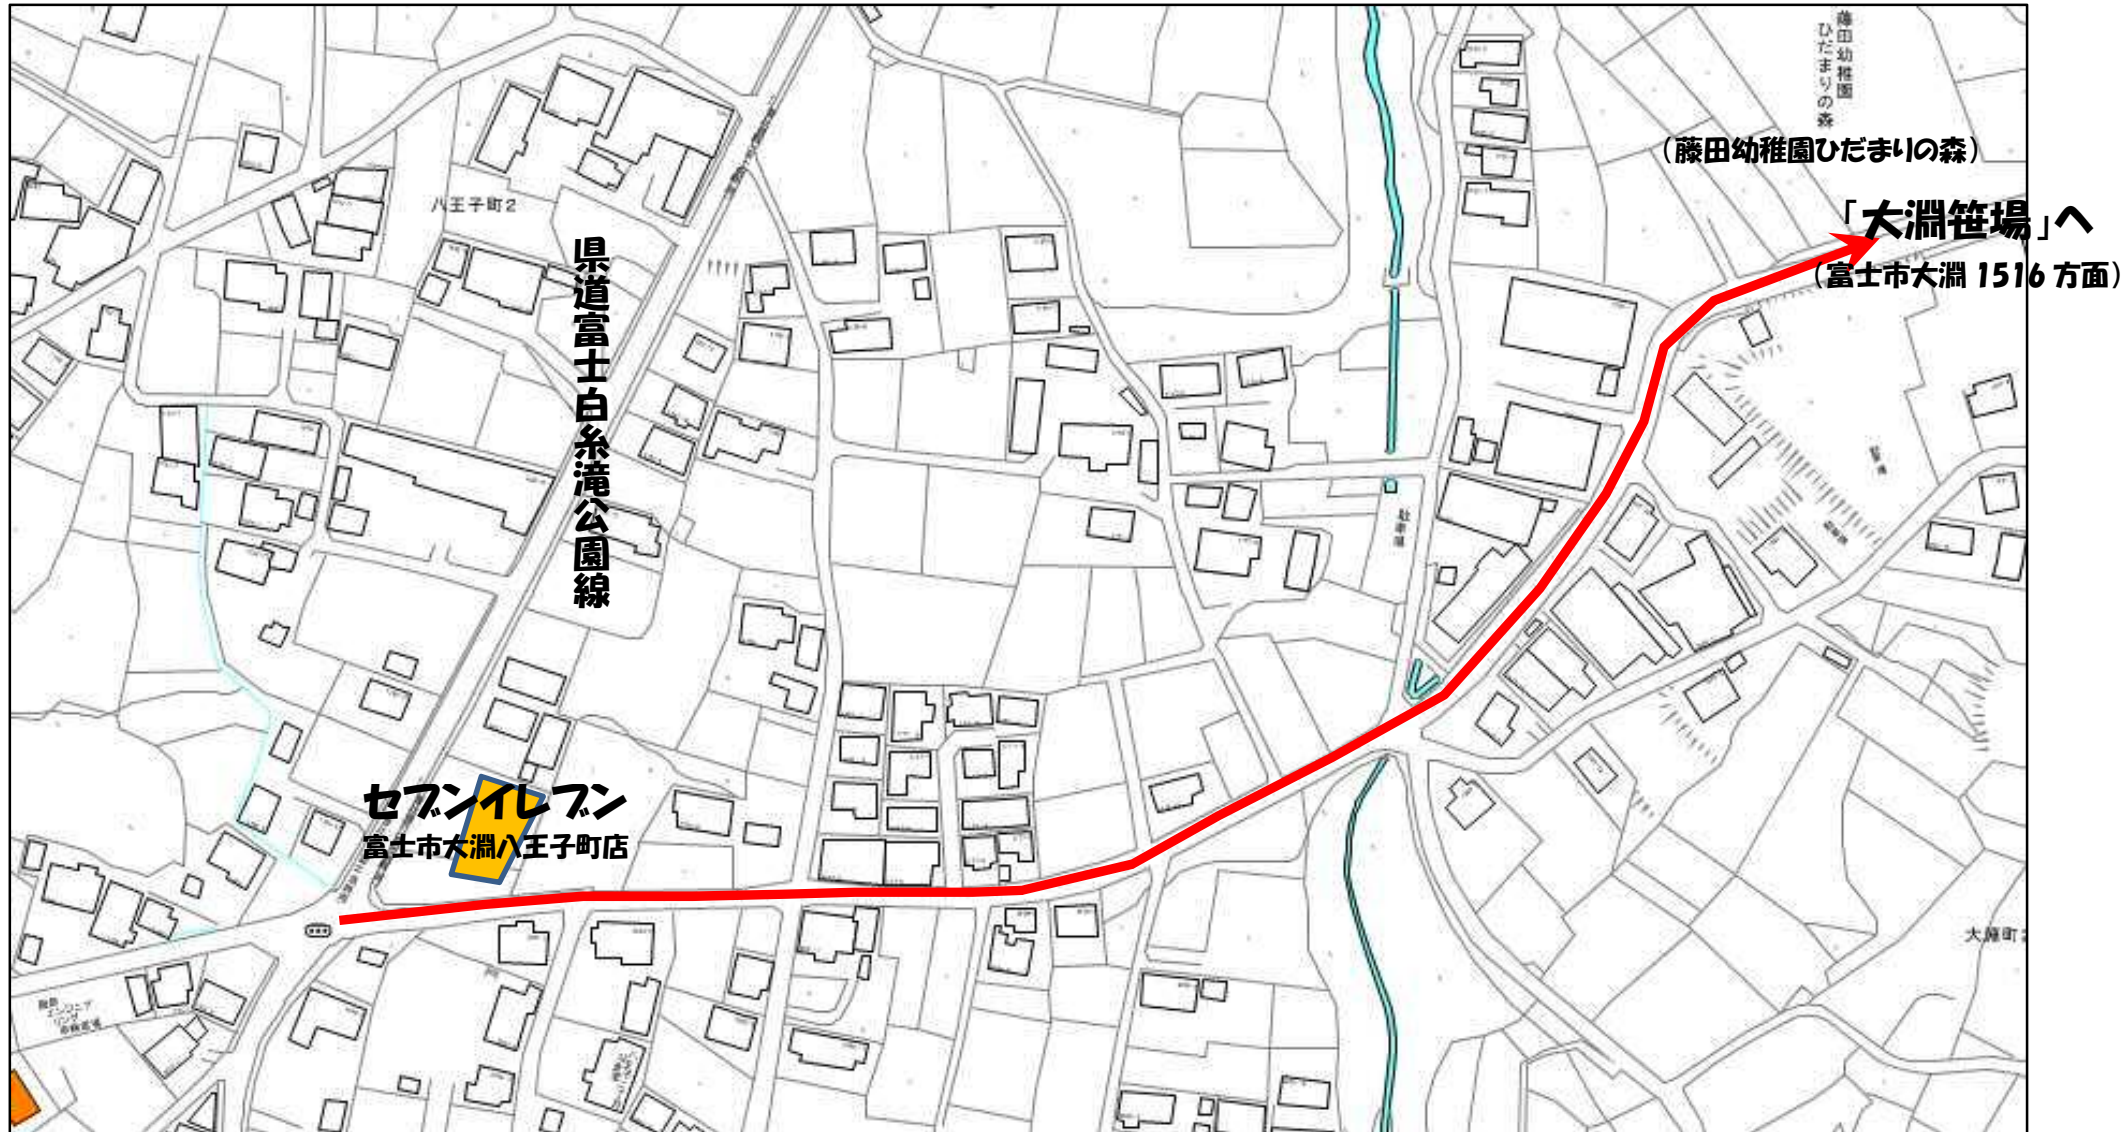

大淵笹場(旧藤田邸)付近までの行き方

↓ 至 富士市立富士市立大淵中学校・大淵第一小学校