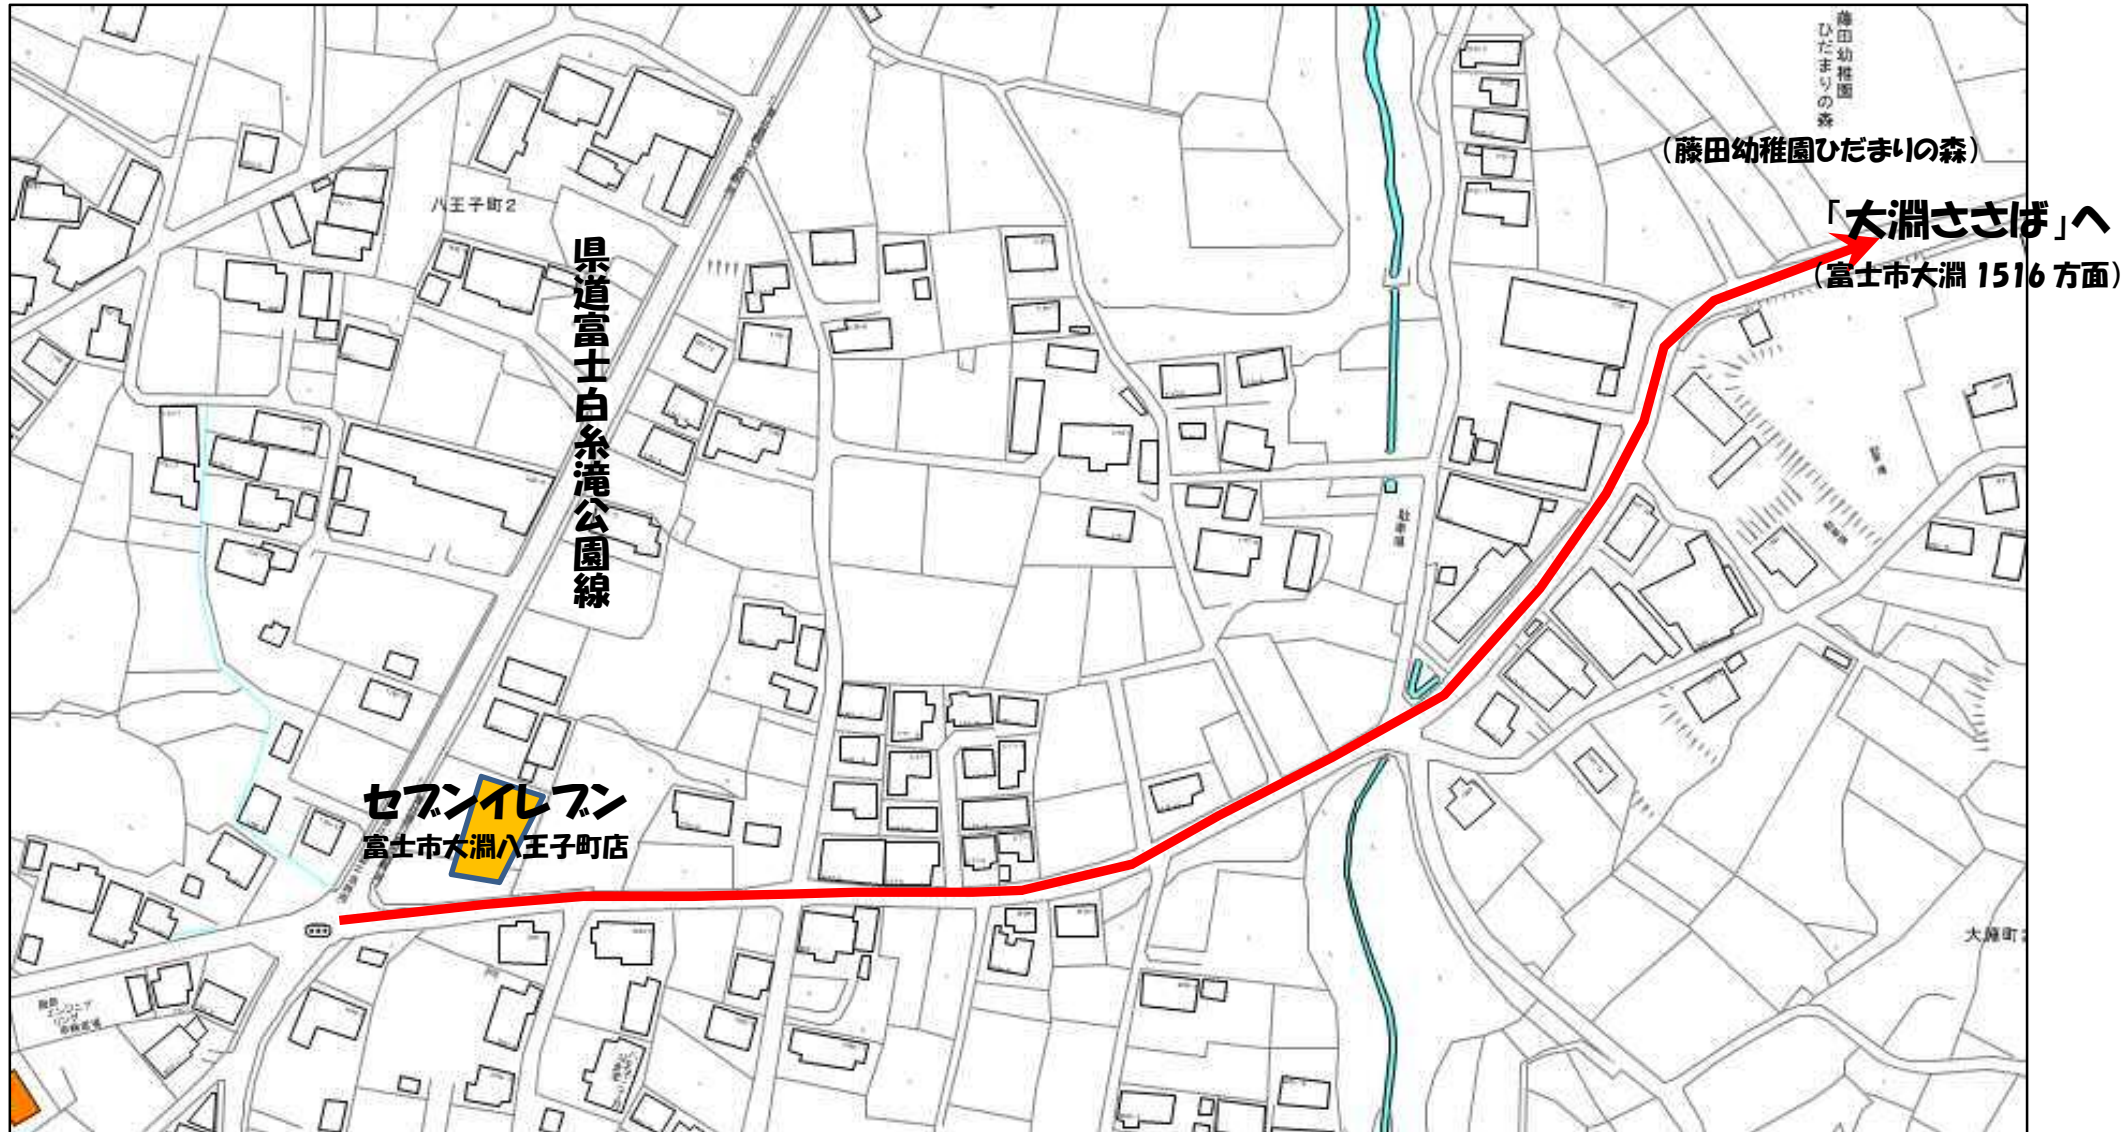

大淵ささば(富士芸術村)付近までの行き方

↓ 至 富士市立富士市立大淵中学校・大淵第一小学校