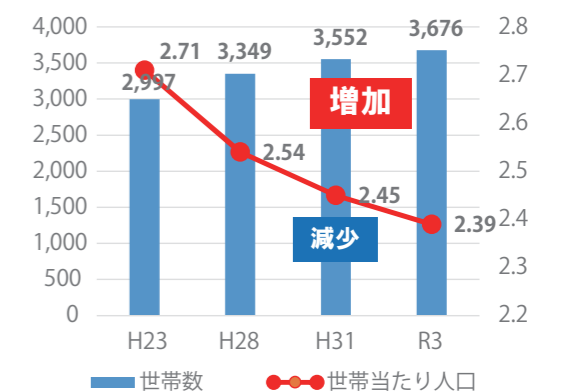

世帯数・世帯当たりの人口の推移