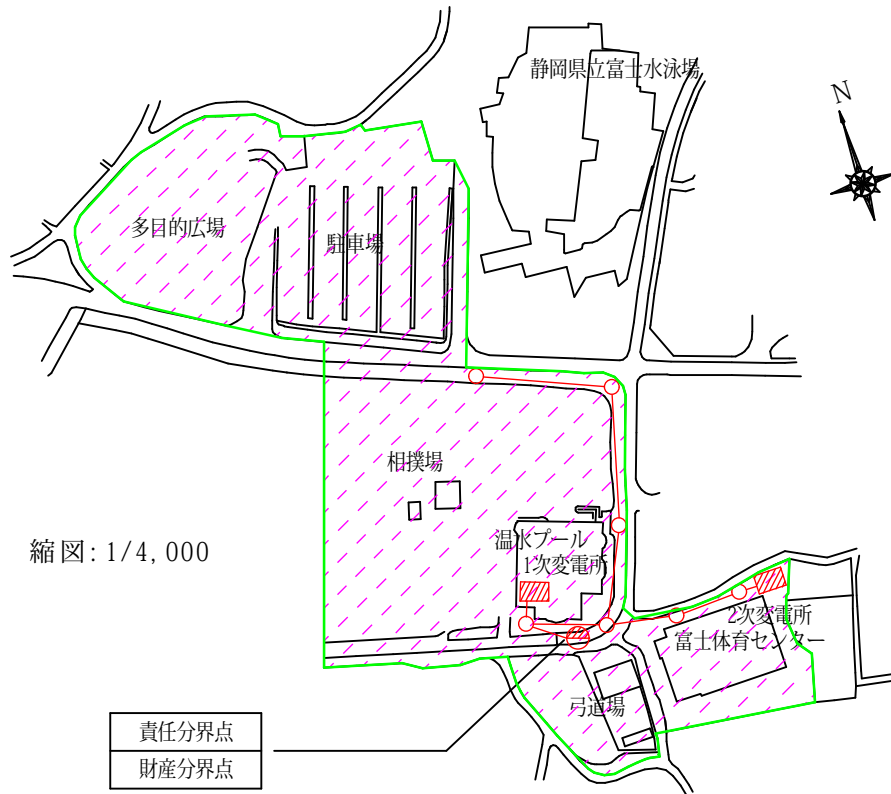

No. 88 別表(一)

需要設備の構内図

名称	富士総合運動公園
位置	富士市 中野 643番地の1

縮図: 1/4,000

需要設備の構内図

名 称	富士総合運動公園 温水プール
位 置	富士市 中野 671番地

縮図: 1/4,000

VT/LA内蔵PAS(SOC付)