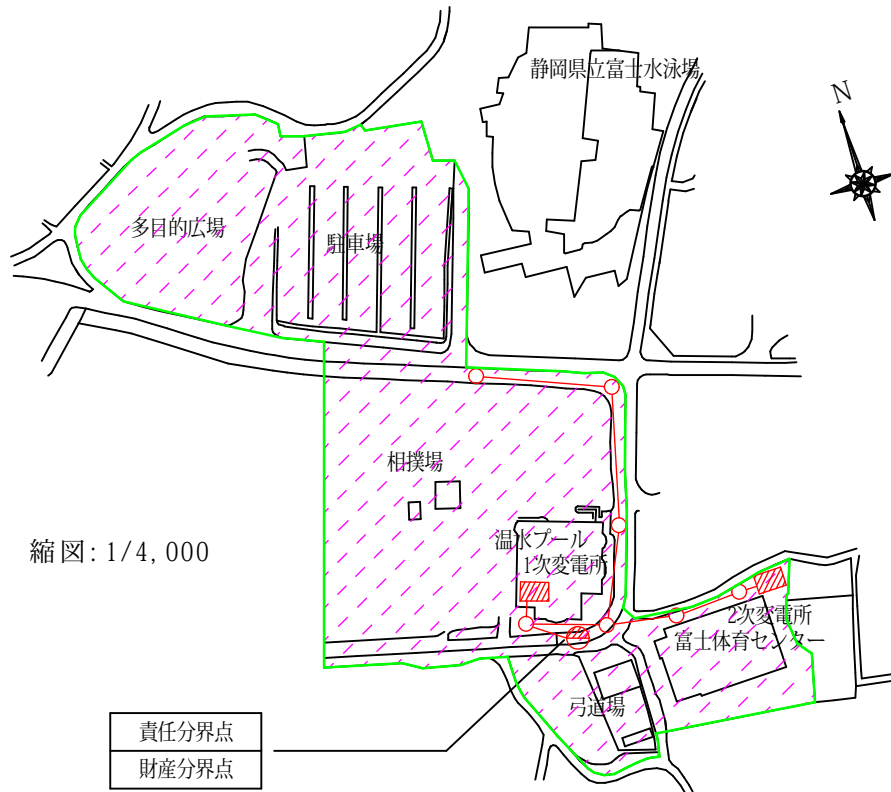

No. 88 別表(一)

需要設備の構内図

名称	富士総合運動公園
位置	富士市 中野 643番地の1

縮図: 1/4,000

需要設備の構内図

名 称	富士総合運動公園
位 置	富士市 中野 671番地

縮図: 1/5,000

需要設備の構内図

名 称	富士総合運動公園 温水プール
位 置	富士市 中野 671番地

縮図: 1/4,000

VT/LA内蔵PAS(SOC付)