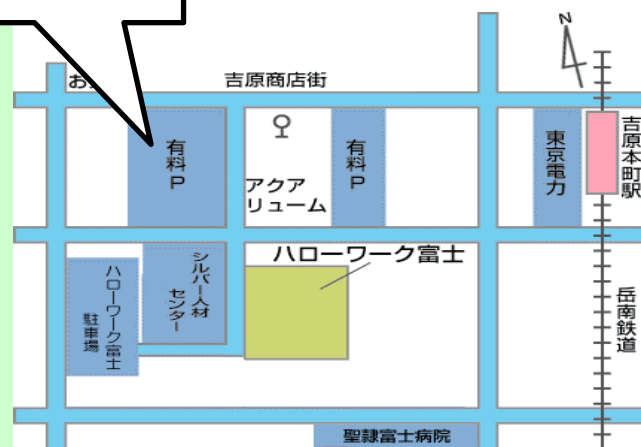

### 令和3年11月24日号

11/15~11/19受理分の求人を掲載

(次回は令和3年12月1日(水)発行予定です)

平日8:30~17:15入車の場合のみ2時間無料となります。  
(土曜日は対象外)

【ハローワーク富士】

ハローワーク富士(富士公共職業安定所) 所在地:富士市南町1-4

ハローワーク富士 マザーズコーナー

所在地:富士市本市場432-1(富士市フィランセ東館1階) 電話番号:0545(60)5100