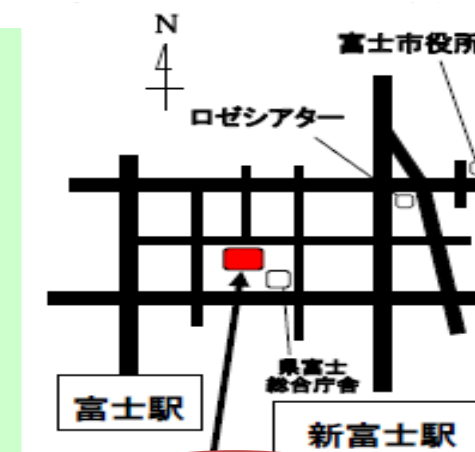

### 令和3年11月24日号

11/15~11/19受理分の求人を掲載

(次回は令和3年12月1日(水)発行予定です)

平日8:30~17:15入車の場合のみ2時間無料となります。  
(土曜日は対象外)

【ハローワーク富士】

ハローワーク富士(富士公共職業安定所) 所在地:富士市南町1-4

ハローワーク富士 マザーズコーナー

所在地:富士市本市場432-1(富士市フィランセ東館1階) 電話番号:0545(60)5100