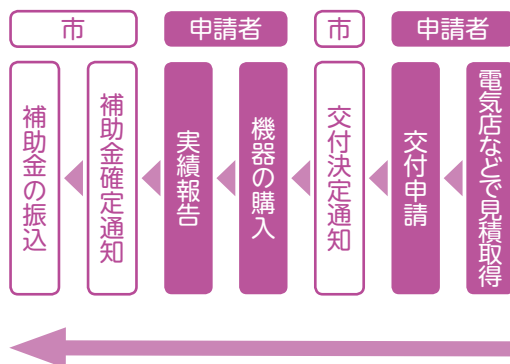

### ② 着信自動判別機器

電話の着信を判別し、自動で悪質電話の着信を通知または切断する機器

### ③ 内蔵固定電話機器

①または②の機能が内蔵されている電話器

対象／市内在住の65歳以上の人

補助額／1世帯1台までの購入費（補助の上限は1万円）

※1000円未満の端数は切捨て。  
申請に必要なもの／補助金交付申請書

（市民安全課で配布または市ウェブサイトでダウンロード可）、機器の見積書、カタログなどの写し

申請先／市民安全課（市役所3階）

着信自動判別機器のイメージ▼

### <補助金申請の流れ>