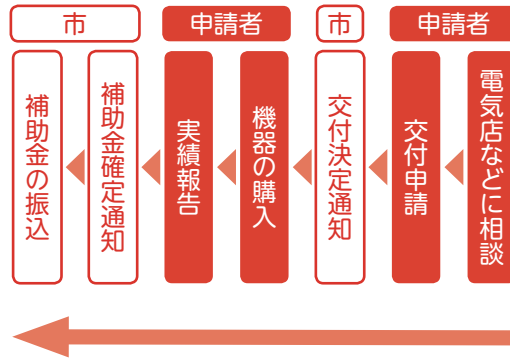

①または②の機能が内蔵されている電話器

**対象**／市内在住の65歳以上の人  
**補助額**／1世帯1台までの購入費（補助の上限は1万円）

※1000円未満の端数は切捨て。  
**申請に必要なもの**／補助金交付申請書

（市民安全課で配布または市ウェブサイトでダウンロード可）、機器の見積書、カタログなどの写し

## ＜補助金申請の流れ＞