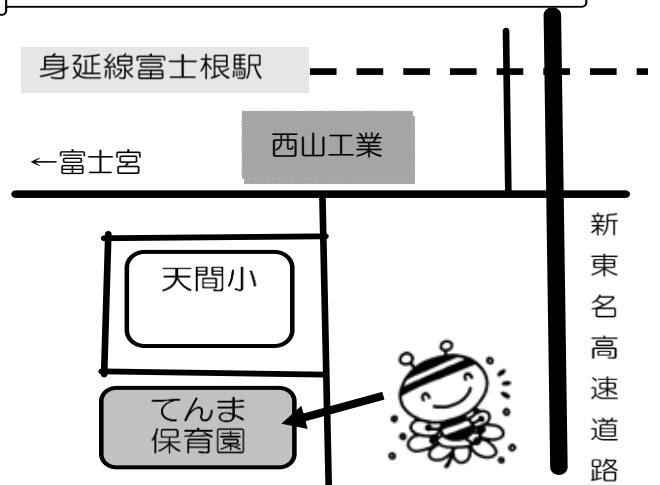

## 日程

6月	4日(金)
7月	2日(金)
9月	3日(金)
10月	5日(火)
11月	9日(火)
12月	21日(火)
1月	4日(火)
2月	15日(火)

★ 子育ての悩みや心配なことなどありませんか？どうぞお気軽に声を掛けて下さい。一緒にお話しましょう。電話での相談も受け付けています。

＜お問い合わせ先＞  
富士市立てんま保育園  
TEL (0545) 71-7839

### てんま保育園案内図

※正門前の駐車場に車を止められない場合は園舎北側駐車場に停めてください。