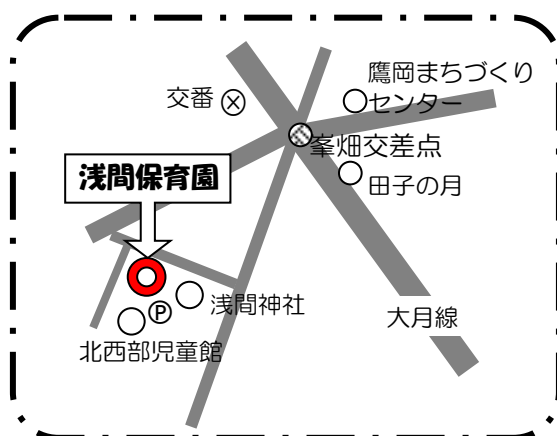

- ★児童館側の駐車場をご利用ください。神社の中を歩いて園舎まで来てください。
- ★雨天の場合は中止になりますのでご承知ください。
- ★子育ての悩みや心配なことはありませんか？どうぞお気軽に声をかけてください。一緒にお話ししましょう。電話での相談も受け付けています。

【 問い合わせ先 】

富士市立浅間保育園
TEL 71-3940