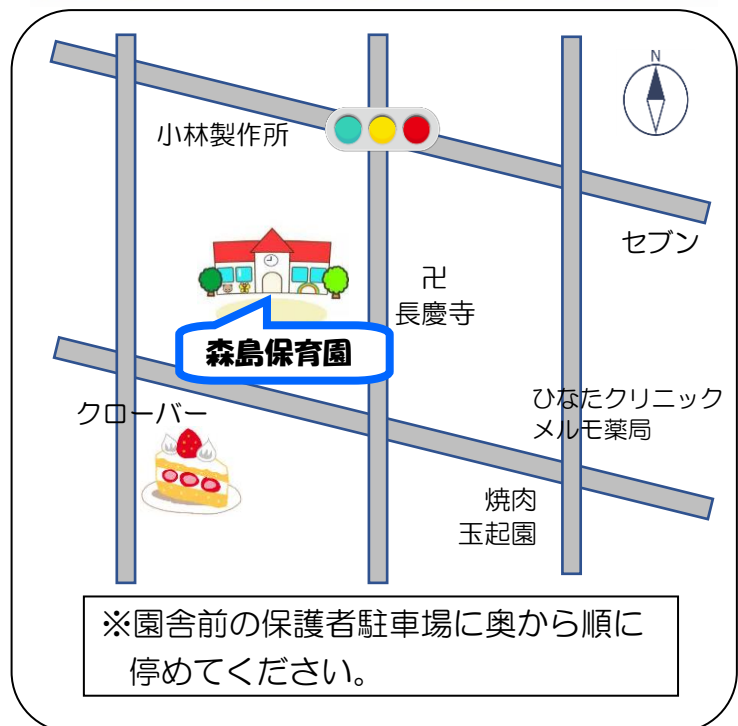

★ 子育ての悩みや心配なことなどありませんか？どうぞお気軽に声を掛けて下さい。一緒にお話しましょう。電話での相談も受け付けています。

<お問い合わせ先>

富士市立森島保育園

TEL(0545)63-0925

- あそぼう会は事前予約となります。  
1週間前から予約を受け付けております。尚、各に日程の1週間前が祝日の場合は翌日からになります。  
13:30~14:30の間に各園に電話予約をお願いします。(平日のみ)
- 来園の際は健康チェック、玄関での検温を行いますので、ご承知ください。  
台風等で警報が発令したり園で病気が流行したりする時には中止になる場合もあります。
- 遊んでいる時は危険のないようお子様から目を離さないようにして下さい。
- 体調がすぐれない場合は、ご遠慮下さい。また、欠席される場合はご連絡をお願いします。  
\*新型コロナウイルスなどの感染状況においては、中止になることもありますので承知ください。

※園舎前の保護者駐車場に奥から順に停めてください。