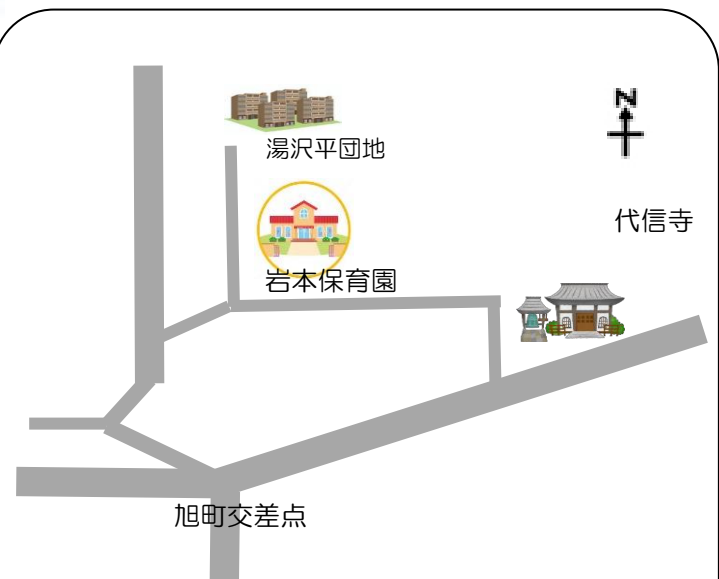

令和3年度

地域子育て支援事業

岩本保育園 あそぼう会

〇●〇保育園で一緒に遊びましょう！〇●〇

時間 10:00~11:00

保育園では、保育園や幼稚園、こども園に入園していないお子さんを対象に、園庭を開放しています。「安全に子どもをあそばせたい。」「子育ての話をしたい。」など保育園で楽しく遊びましょう。気軽にお出かけください。

日程

6月	11日(金)
7月	16日(金)
9月	8日(水)
10月	15日(金)
11月	16日(火)
12月	15日(水)
1月	19日(水)
2月	9日(水)

★ 子育ての悩みや心配なことなどありませんか？どうぞお気軽に声を掛けて下さい。一緒にお話しましょう。電話での相談も受け付けています。

＜お問い合わせ先＞
富士市立岩本保育園

TEL(0545)61-8882

※車でお越しの方は、園庭前にある駐車場に停めて下さい