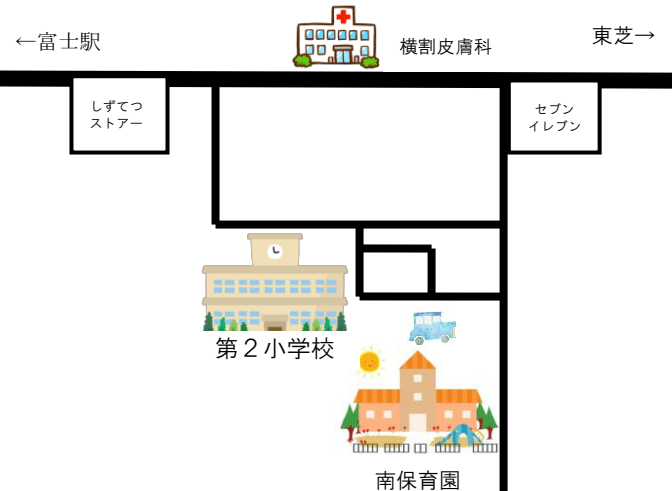

日程

6月	16日(水)
7月	14日(水)
9月	15日(水)
10月	6日(水)
11月	17日(水)
12月	8日(水)
1月	13日(木)
2月	9日(水)

- あそぼう会は事前予約となります。
  1週間前から予約を受け付けております。
  尚、各日程の1週間前が祝日の場合は翌日からになります。
  13:30~14:30の間に各園に電話予約をお願いします。(平日のみ)
- 来園の際は健康チェック、玄関での検温を行いますので、ご承知ください。
  台風等で警報が発令したり園で病気が流行したりする時には中止になる場合もあります。
- 遊んでいる時は、危険のないようにお子様から目を離さないようにして下さい。
- 体調がすぐれない場合は、ご遠慮下さい。また、欠席される場合はご連絡をお願いします。
  *新型コロナウイルスなどの感染状況においては、中止になることもありますので承知ください。

雨天は中止となります。ご了承ください。

★子育ての悩みや心配なことなどありませんか？
どうぞお気軽に声を掛けて下さい。
一緒にお話しましょう。電話での相談も受け付けています。

<お問い合わせ先>
富士市立南保育園

TEL(0545)61-2193