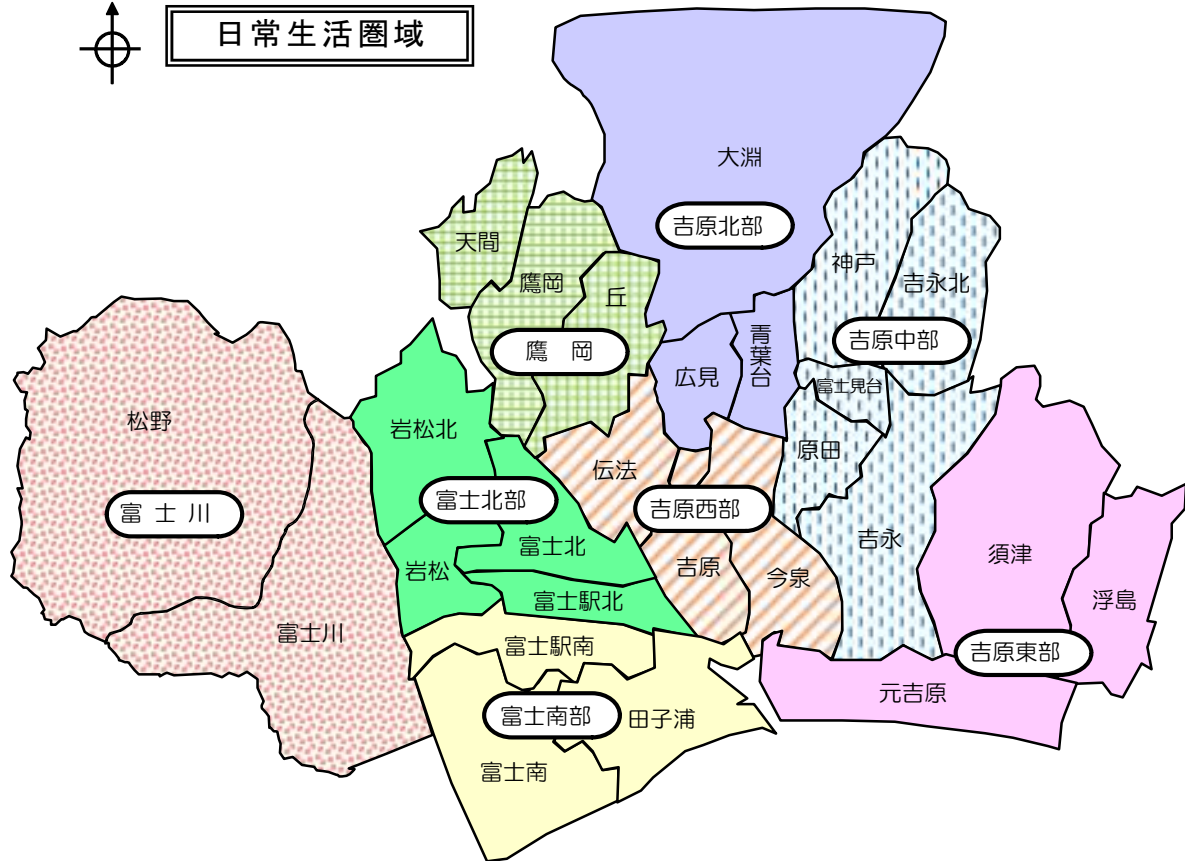

日常生活圏域

	圏域名	地 区	地域包括支援センターの名称
1	吉原東部	須津、浮島、元吉原	富士市東部地域包括支援センター
2	吉原中部	神戸、富士見台、原田、吉永、吉永北	富士市吉原中部地域包括支援センター
3	吉原北部	大淵、青葉台、広見	富士市北部地域包括支援センター
4	鷹岡	鷹岡、天間、丘	富士市鷹岡地域包括支援センター
5	吉原西部	今泉、吉原、伝法	富士市吉原西部地域包括支援センター
6	富士北部	岩松、岩松北、富士駅北、富士北	富士市富士北部地域包括支援センター
7	富士南部	富士駅南、富士南、田子浦	富士市富士南部地域包括支援センター
8	富士川	富士川、松野	富士市富士川地域包括支援センター
富士市全域			富士市高齢者支援課地域支援担当 (富士市高齢者地域包括支援センター)