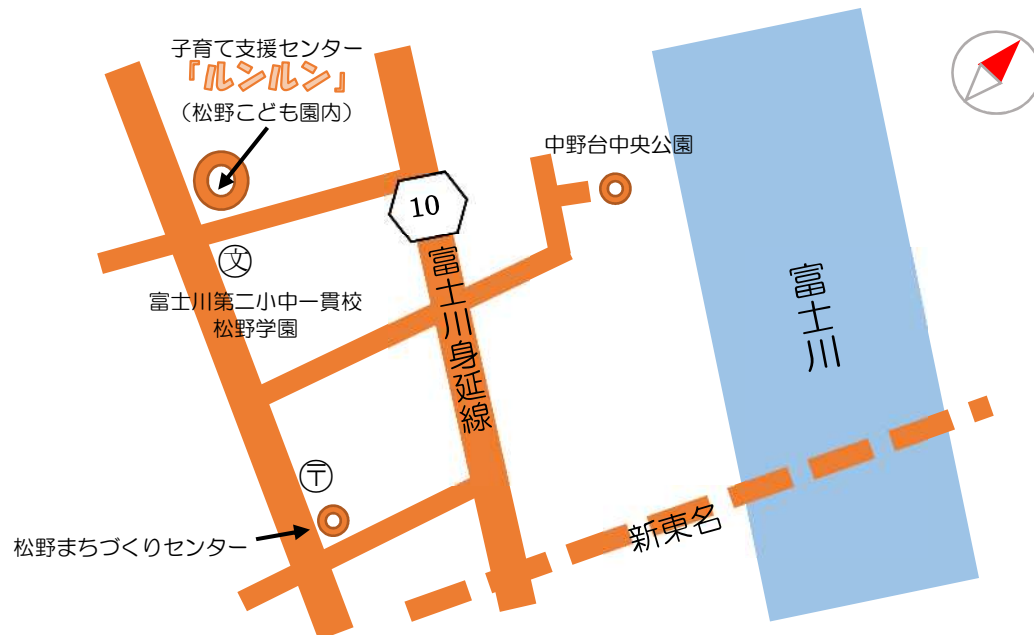

MAP

富士市地域子育て支援センター

ルンルン

令和5年度

あなたの子育てを応援します

〒421-3301

富士市北松野1825番地の1

富士市立松野こども園内

☆こどもの日、七夕、ハロウィーン、クリスマスなど季節の制作がお部屋で楽しめます。

身体測定

毎月第4週の月～水曜日の、
開所時間中に測定します。

☆詳しい日程はお問い合わせください。

はじめまして あかちゃん

毎月第4月曜日（赤ちゃん専用時間）
13:00～15:00

対象：生後8ヶ月頃までの赤ちゃんとその保護者

4/24	5/22	6/26	7/24	8/28	9/25
10/23	11/27	12/25	1/22	2/26	3/25

子育て応援アプリ 「はぐくむFUJI」 by 母子モ
予防接種モ！成長記録モ！まちの育児情報モ！
地域とつながる、安心の子育てアプリです

混雑をお知らせする混雑ランプを導入しています。混雑状況は
市のウェブサイトに掲載していますので利用する際の参考にしてください。