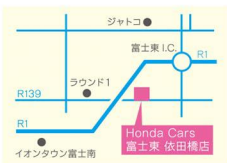

プレゼント

子育てパートナー企業

広告

Honda Cars 富士東 依田橋店

新車ご成約のお客様に

チャイルドシート お祝いとしてプレゼント!!

Hello!! Baby!!
生まれて来てくれて
ありがとう!

0~4
歳頃
※参考年齢

体重~18kg
参考身長~100cm位
乳児用・幼児用兼用

新車購入時に、しずおか子育て優待カードをご提示で乳児から幼児までお使いいただけるチャイルドシートをプレゼントいたします。
※使用条件等詳しくは店頭にてご確認ください。

※時期によりプレゼントされるチャイルドシートのメーカーは異なります。詳しくは店頭にて。
※お客様の体格により合わない場合があります。お選びの際には、お子様を実際に座らせるなどして体格に合ったものをお選びください。※身長と年齢は参考です。

企業情報

Honda Cars 富士東 依田橋店

〒417-0002 静岡県富士市依田橋770-1
TEL:0545-33-0383 / FAX:0545-33-0038
営業時間/9:15-19:30 定休日/第1・第2火曜・水曜
<http://www.hondacars-fujihigashi.co.jp/>

プレゼント

子育てパートナー企業

広告

御菓子庵 田子の月

ご来店いただいた
小学生以下のお子様

お菓子 プレゼント!!

小学生以下お子様一人に一個、
お菓子をプレゼントいたします。
※詳しくは店頭にてご確認ください。

これ、
おいしいね。

地中海アーモンドと北海道バター、それぞれの風味を生かし優しい触感に仕上げました。焦がしバターとアーモンドの香りが、幸せな気持ちにしてくれます。

おひとつ160円(税込)

お子さまの一歳の誕生日に。

背負い餅

田子の月ではお子さまの名入れサービスを行っております。ご予約ください。

- 背負い餅 一升 3,650円
- 紅白背負い餅 一升 3,650円

企業情報

御菓子庵 田子の月

本店	富士市青葉町 40	TEL.0545-63-6001	営業時間/9:00~19:00
今泉店	富士市今泉 2丁目 4-13	TEL.0545-52-1134	営業時間/9:00~17:00
吉原店	富士市南町 7-46	TEL.0545-52-1160	営業時間/9:00~18:00
新富士駅前店	富士市柳島西河原 286	TEL.0545-63-5666	営業時間/9:00~17:00
鷹岡店	富士市久沢 848-1	TEL.0545-71-9923	営業時間/9:00~18:00
ひろみばあく	富士市石坂 447-1	TEL.0545-23-0250	営業時間/9:00~18:00

※営業時間は変更になる場合がございます。

田子の月 本店
大嶋 かなえさん