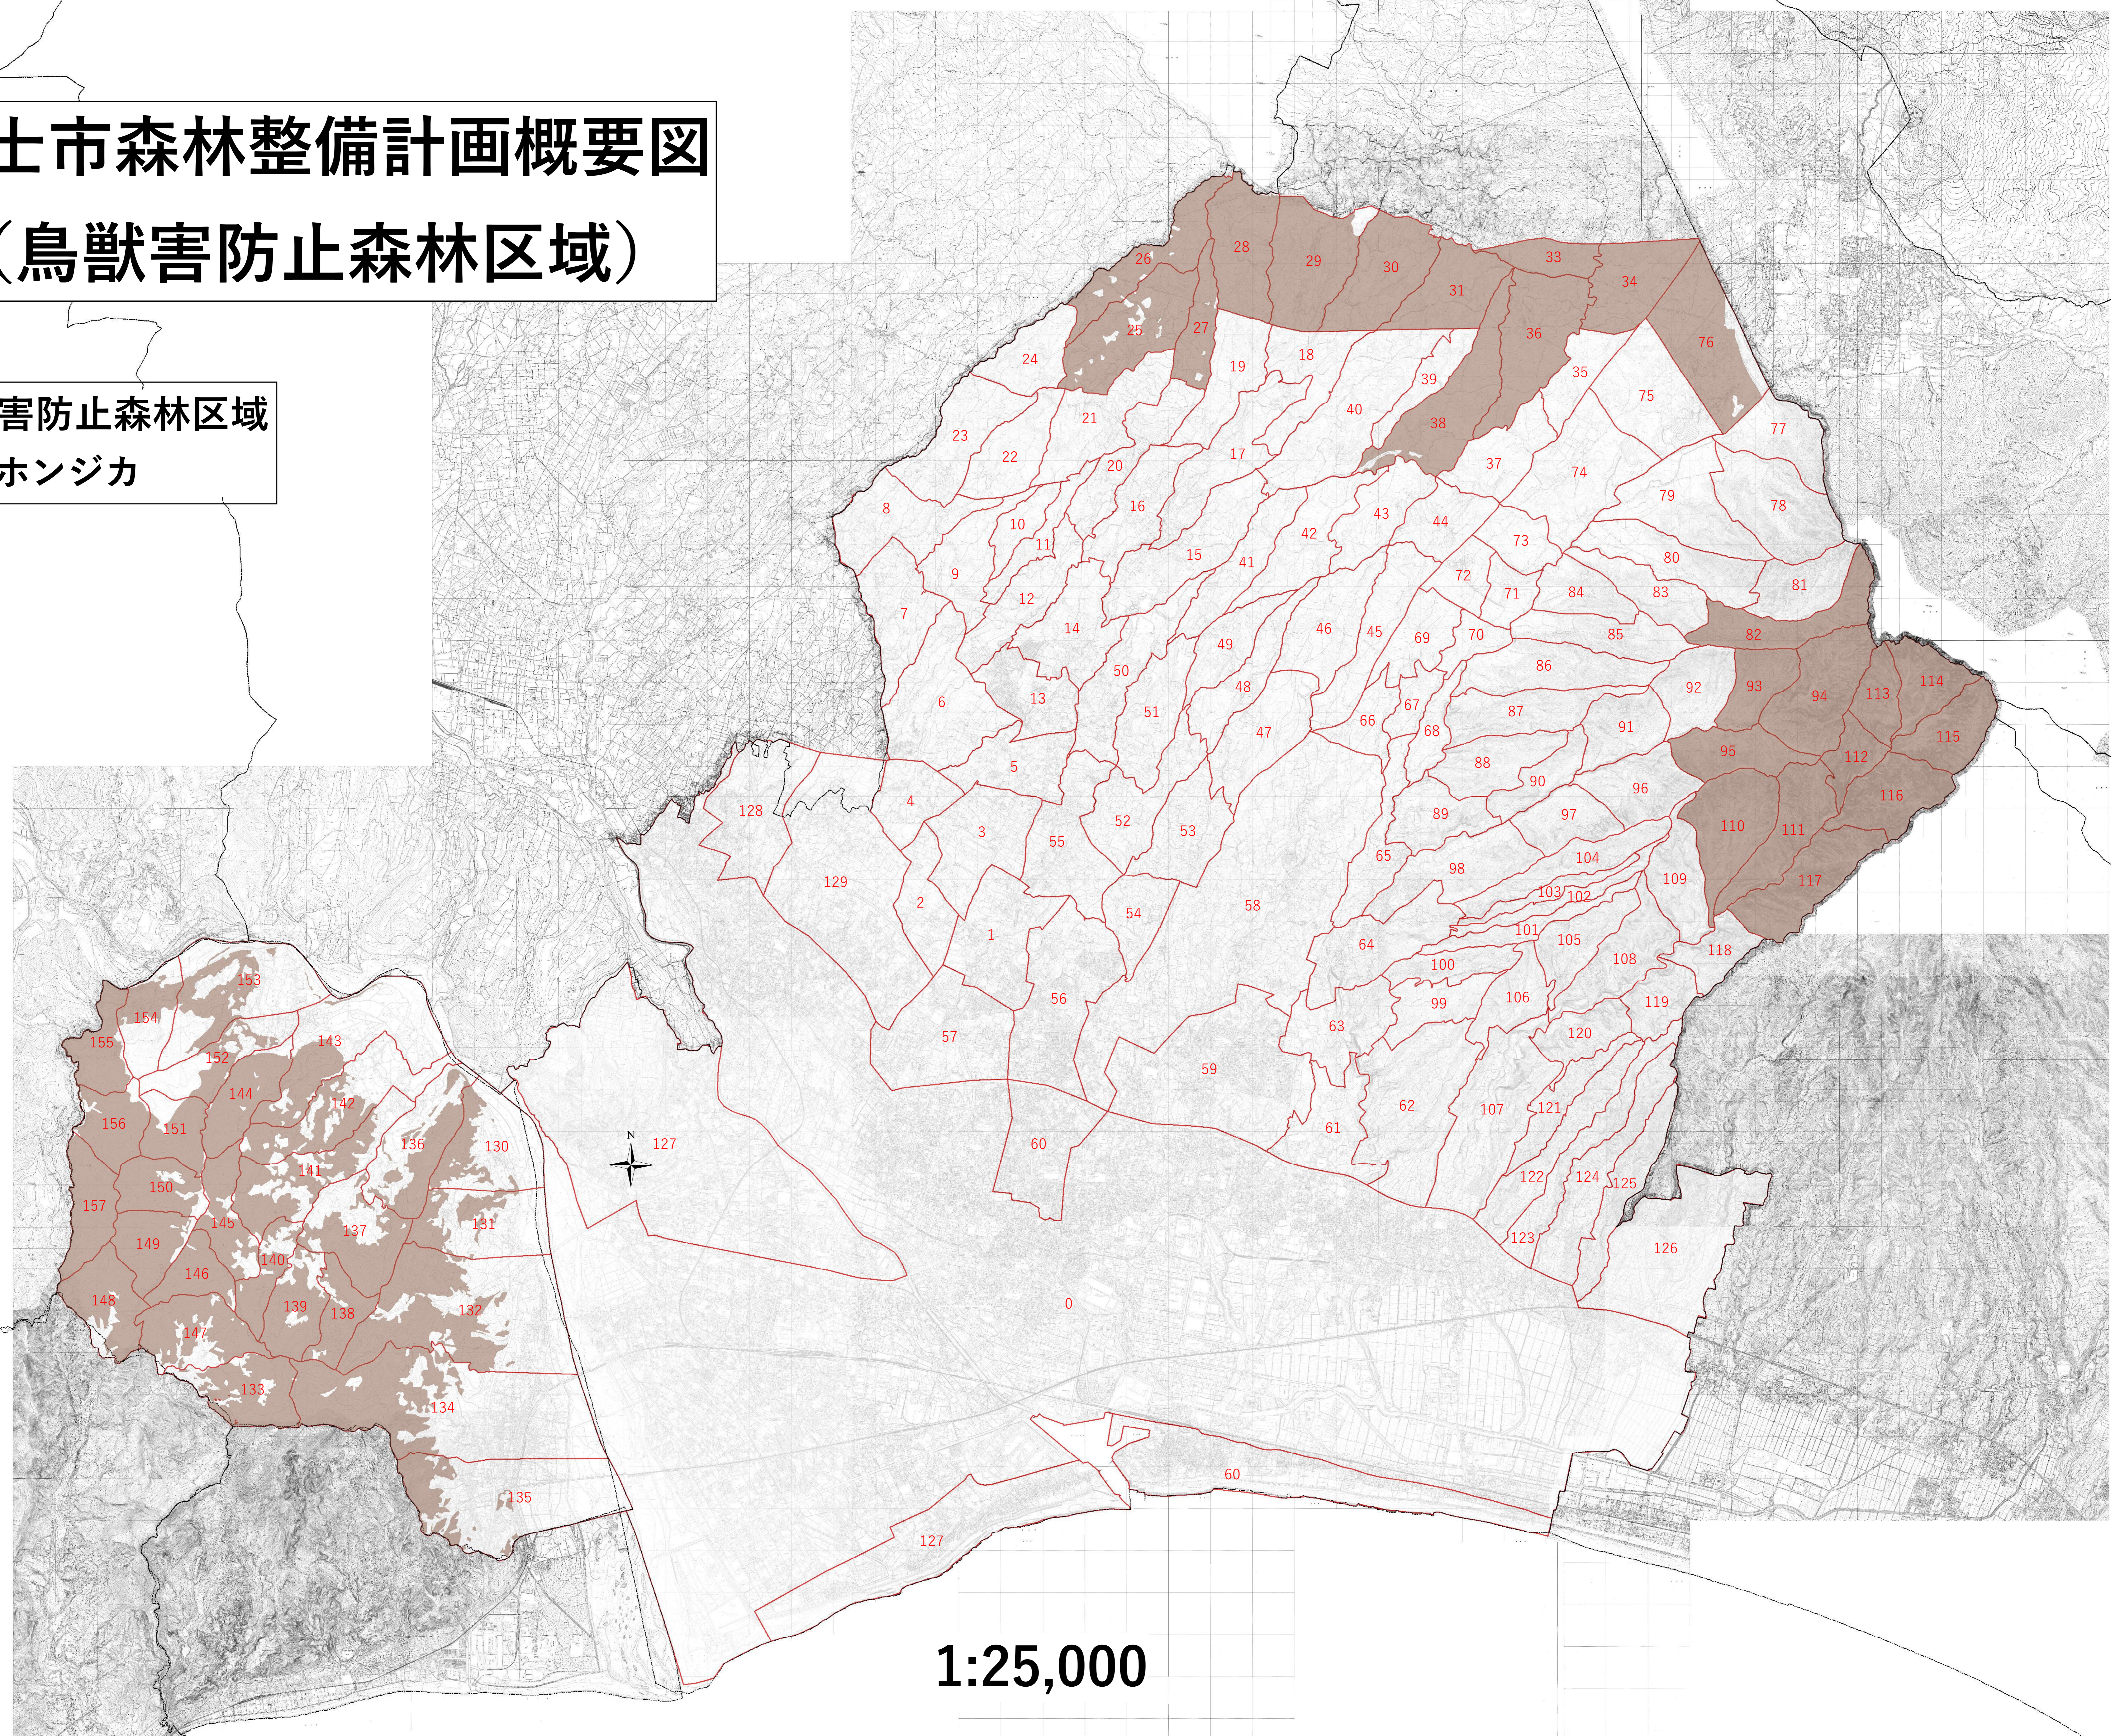

富士市森林整備計画概要図 (鳥獣害防止森林区域)

鳥獣害防止森林区域
ニホンジカ

1:25,000