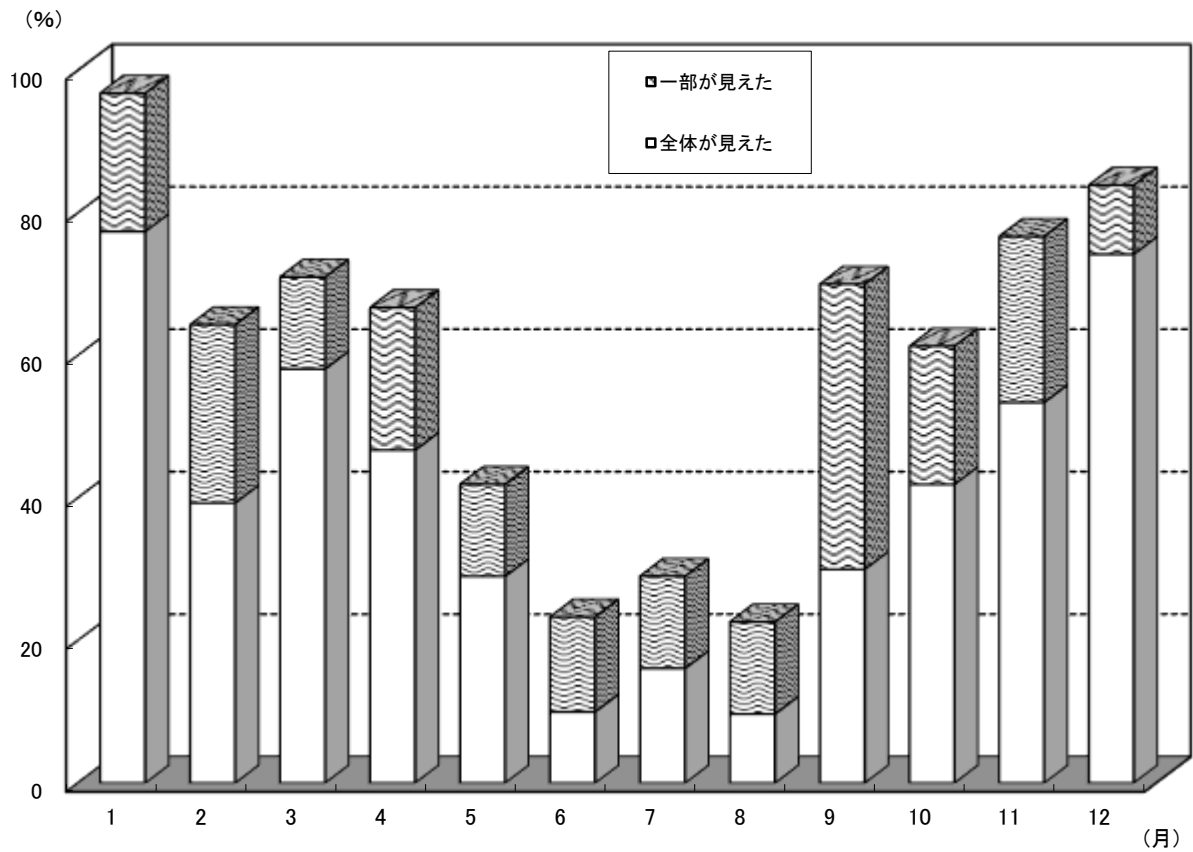

(21)平成 23 年 富士山が見えた日数の割合（午前 8 時）

	1月		2月		3月		4月		5月		6月	
	日数	割合	日数	割合	日数	割合	日数	割合	日数	割合	日数	割合
全体が見えた	24	77.4	11	39.3	18	58.1	14	46.7	9	29.0	3	10.0
一部が見えた	6	19.4	7	25.0	4	12.9	6	20.0	4	12.9	4	13.3
全く見えない	1	3.2	10	35.7	9	29.0	10	33.3	18	58.1	23	76.7
計	31	100.0	28	100.0	31	100.0	30	100.0	31	100.0	30	100.0

	7月		8月		9月		10月		11月		12月		合計	
	日数	割合	日数	割合	日数	割合	日数	割合	日数	割合	日数	割合	日数	割合
全体が見えた	5	16.1	3	9.7	9	30.0	13	41.9	16	53.4	23	74.2	148	40.5
一部が見えた	4	12.9	4	12.9	12	40.0	6	19.4	7	23.3	3	9.7	67	18.4
全く見えない	22	71.0	24	77.4	9	30.0	12	38.7	7	23.3	5	16.1	150	41.1
計	31	100.0	31	100.0	30	100.0	31	100.0	30	100.0	31	100.0	365	100.0