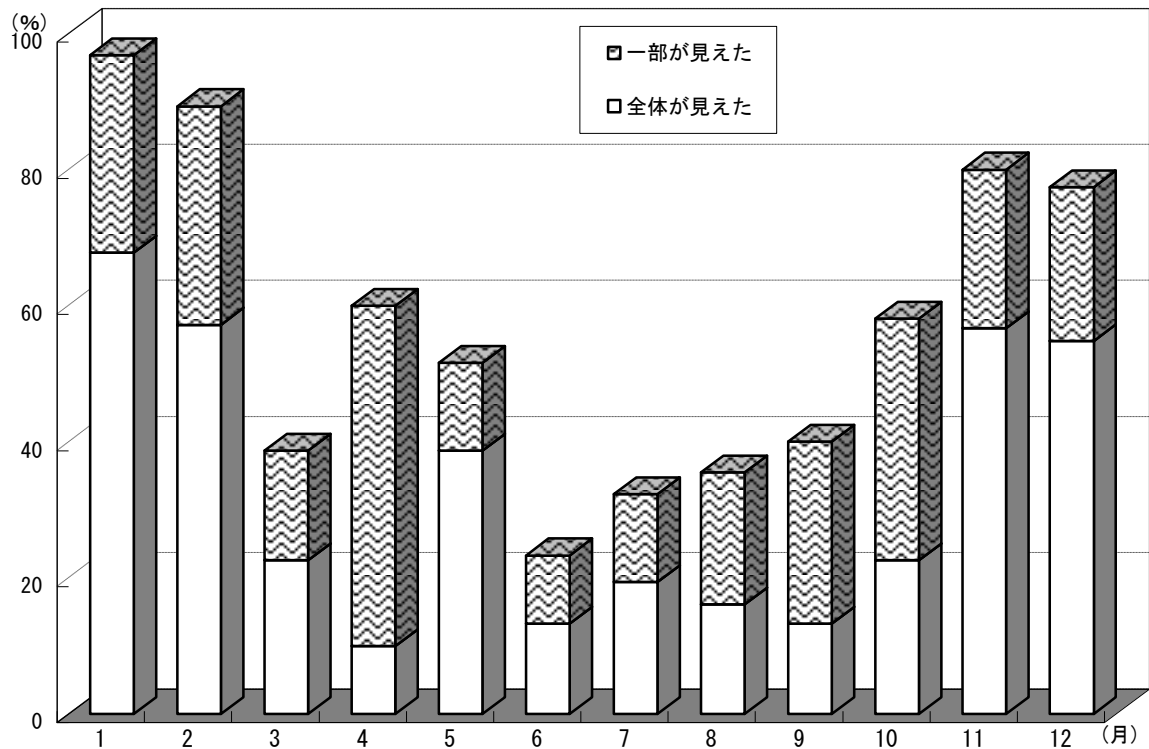

富士山観測の記録

〈 資料集：令和4年までの実績 〉

富士市 総務部 企画課

2 各年月別データ

(1)平成3年 富士山が見えた日数の割合（午前8時）

	1月		2月		3月		4月		5月		6月	
	日数	割合	日数	割合	日数	割合	日数	割合	日数	割合	日数	割合
全体が見えた	21	67.8	16	57.2	7	22.6	3	10.0	12	38.7	4	13.3
一部が見えた	9	29.0	9	32.1	5	16.1	15	50.0	4	12.9	3	10.0
全く見えない	1	3.2	3	10.7	19	61.3	12	40.0	15	48.4	23	76.7
計	31	100.0	28	100.0	31	100.0	30	100.0	31	100.0	30	100.0

	7月		8月		9月		10月		11月		12月		合計	
	日数	割合	日数	割合	日数	割合	日数	割合	日数	割合	日数	割合	日数	割合
全体が見えた	6	19.4	5	16.1	4	13.3	7	22.6	17	56.7	17	54.8	119	32.6
一部が見えた	4	12.9	6	19.4	8	26.7	11	35.5	7	23.3	7	22.6	88	24.1
全く見えない	21	67.7	20	64.5	18	60.0	13	41.9	6	20.0	7	22.6	158	43.3
計	31	100.0	31	100.0	30	100.0	31	100.0	30	100.0	31	100.0	365	100.0