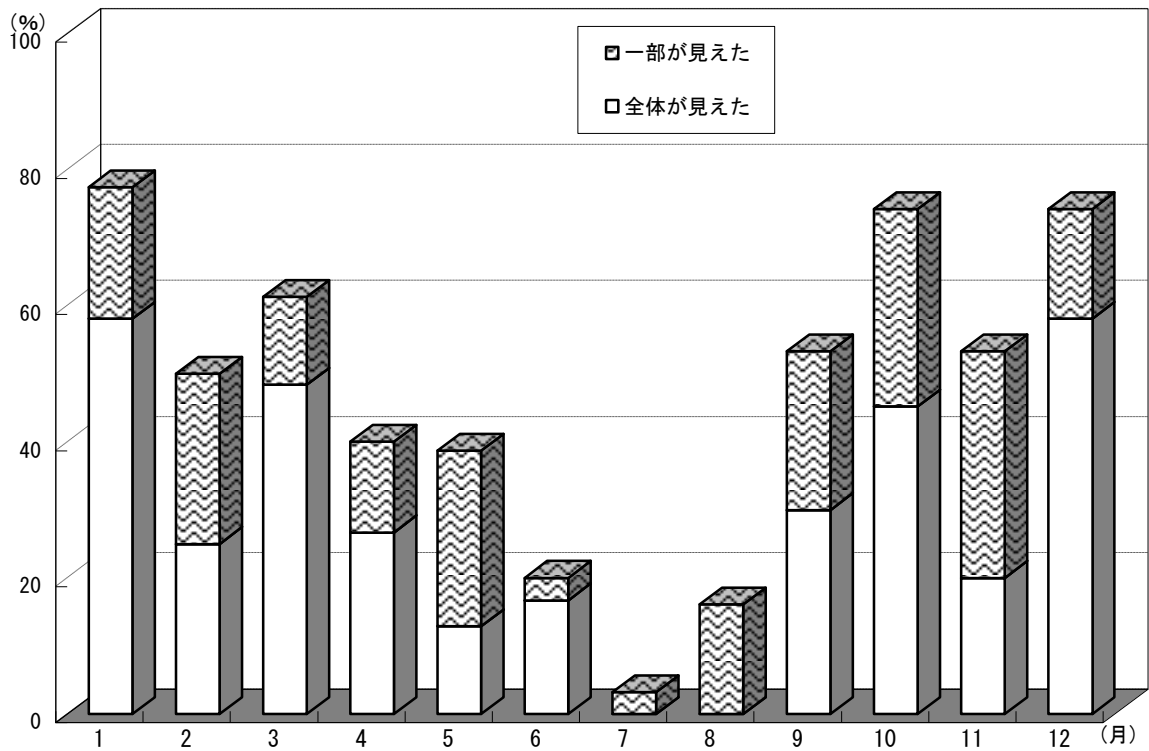

(13)平成 15 年 富士山が見えた日数の割合（午前 8 時）

	1 月		2 月		3 月		4 月		5 月		6 月	
	日数	割合	日数	割合	日数	割合	日数	割合	日数	割合	日数	割合
全体が見えた	18	58.1	7	25.0	15	48.4	8	26.7	4	12.9	5	16.7
一部が見えた	6	19.3	7	25.0	4	12.9	4	13.3	8	25.8	1	3.3
全く見えない	7	22.6	14	50.0	12	38.7	18	60.0	19	61.3	24	80.0
計	31	100.0	28	100.0	31	100.0	30	100.0	31	100.0	30	100.0

	7 月		8 月		9 月		10 月		11 月		12 月		合計	
	日数	割合	日数	割合	日数	割合	日数	割合	日数	割合	日数	割合	日数	割合
全体が見えた	0	0.0	0	0.0	9	30.0	14	45.2	6	20.0	18	58.1	104	28.5
一部が見えた	1	3.2	5	16.1	7	23.3	9	29.0	10	33.3	5	16.1	67	18.3
全く見えない	30	96.8	26	83.9	14	46.7	8	25.8	14	46.7	8	25.8	194	53.2
計	31	100.0	31	100.0	30	100.0	31	100.0	30	100.0	31	100.0	365	100.0