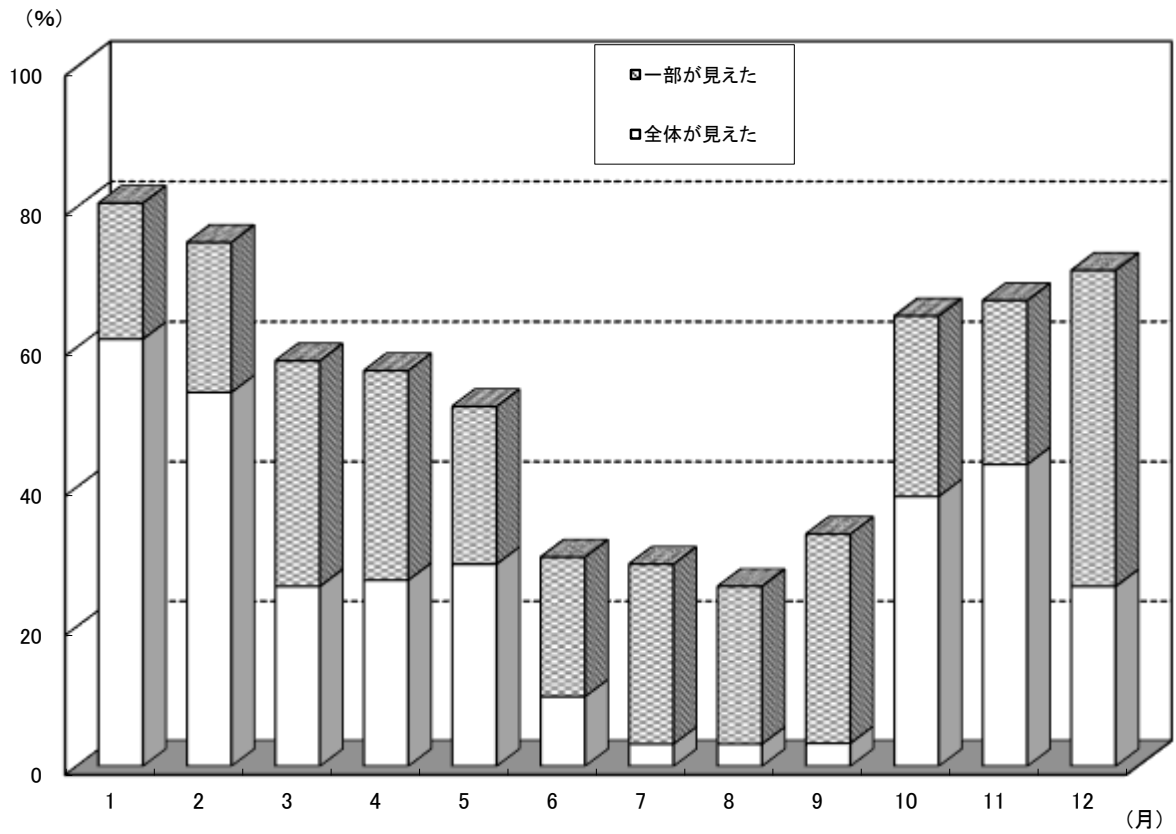

(28)平成 30 年 富士山が見えた日数の割合（午前 8 時）

	1月		2月		3月		4月		5月		6月	
	日数	割合	日数	割合	日数	割合	日数	割合	日数	割合	日数	割合
全体が見えた	19	61.2	15	53.6	8	25.8	8	26.7	9	29.0	3	10.0
一部が見えた	6	19.4	6	21.4	10	32.3	9	30.0	7	22.6	6	20.0
全く見えない	6	19.4	7	25.0	13	41.9	13	43.3	15	48.4	21	70.0
計	31	100.0	28	100.0	31	100.0	30	100.0	31	100.0	30	100.0

	7月		8月		9月		10月		11月		12月		合計	
	日数	割合	日数	割合	日数	割合	日数	割合	日数	割合	日数	割合	日数	割合
全体が見えた	1	3.2	1	3.2	1	3.3	12	38.7	13	43.3	8	25.8	98	26.8
一部が見えた	8	25.8	7	22.6	9	30.0	8	25.8	7	23.4	14	45.2	97	26.6
全く見えない	22	71.0	23	74.2	20	66.7	11	35.5	10	33.3	9	29.0	170	46.6
計	31	100.0	31	100.0	30	100.0	31	100.0	30	100.0	31	100.0	365	100.0