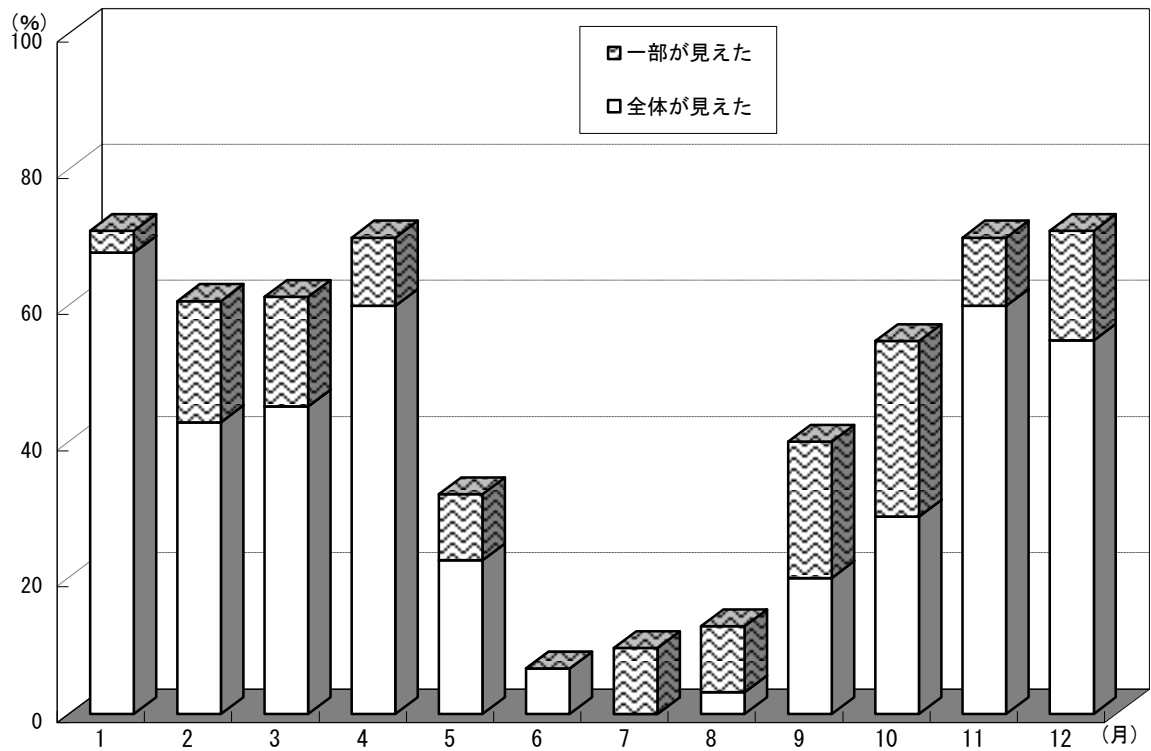

(11)平成 13 年 富士山が見えた日数の割合（午前 8 時）

	1 月		2 月		3 月		4 月		5 月		6 月	
	日数	割合	日数	割合	日数	割合	日数	割合	日数	割合	日数	割合
全体が見えた	21	67.8	12	42.9	14	45.2	18	60.0	7	22.6	2	6.7
一部が見えた	1	3.2	5	17.8	5	16.1	3	10.0	3	9.7	0	0.0
全く見えない	9	29.0	11	39.3	12	38.7	9	30.0	21	67.7	28	93.3
計	31	100.0	28	100.0	31	100.0	30	100.0	31	100.0	30	100.0

	7 月		8 月		9 月		10 月		11 月		12 月		合計	
	日数	割合	日数	割合	日数	割合	日数	割合	日数	割合	日数	割合	日数	割合
全体が見えた	0	0.0	1	3.2	6	20.0	9	29.0	18	60.0	17	54.9	125	34.3
一部が見えた	3	9.7	3	9.7	6	20.0	8	25.8	3	10.0	5	16.1	45	12.3
全く見えない	28	90.3	27	87.1	18	60.0	14	45.2	9	30.0	9	29.0	195	53.4
計	31	100.0	31	100.0	30	100.0	31	100.0	30	100.0	31	100.0	365	100.0