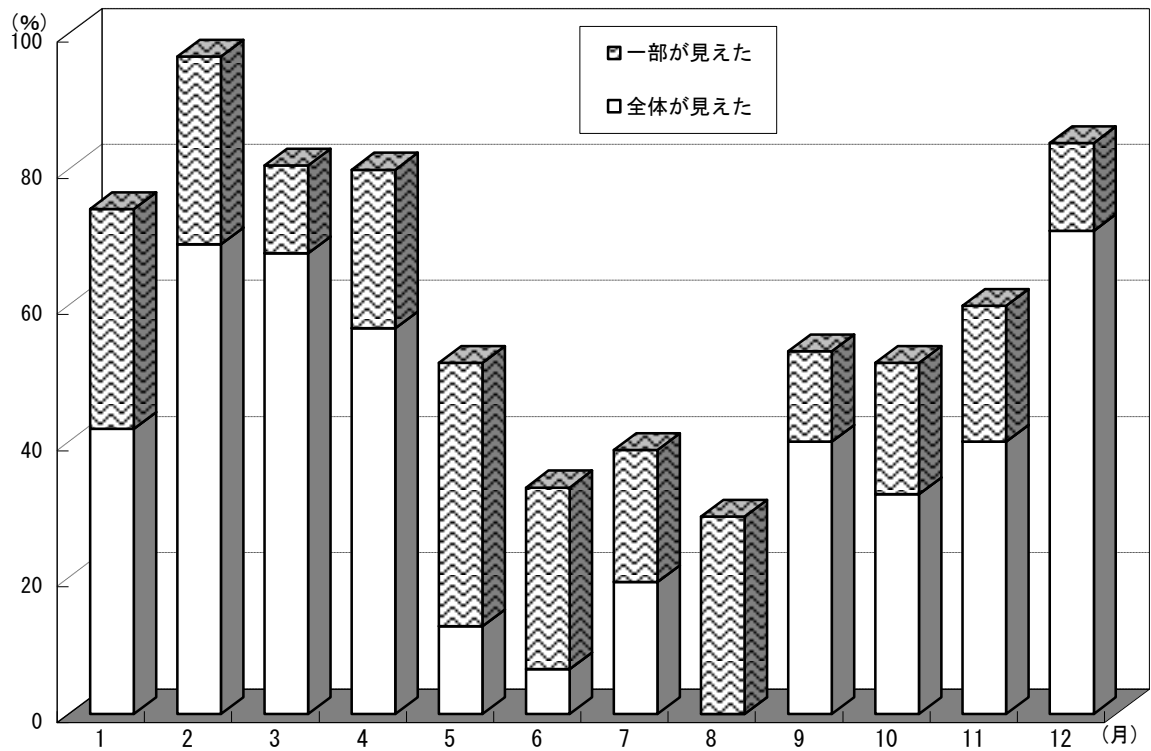

(10)平成 12 年 富士山が見えた日数の割合 (午前 8 時)

	1 月		2 月		3 月		4 月		5 月		6 月	
	日数	割合	日数	割合	日数	割合	日数	割合	日数	割合	日数	割合
全体が見えた	13	41.9	20	69.0	21	67.7	17	56.7	4	12.9	2	6.6
一部が見えた	10	32.3	8	27.6	4	12.9	7	23.3	12	38.7	8	26.7
全く見えない	8	25.8	1	3.4	6	19.4	6	20.0	15	48.4	20	66.7
計	31	100.0	29	100.0	31	100.0	30	100.0	31	100.0	30	100.0

	7 月		8 月		9 月		10 月		11 月		12 月		合計	
	日数	割合	日数	割合	日数	割合	日数	割合	日数	割合	日数	割合	日数	割合
全体が見えた	6	19.4	0	0.0	12	40.0	10	32.3	12	40.0	22	71.0	139	38.0
一部が見えた	6	19.4	9	29.0	4	13.3	6	19.3	6	20.0	4	12.9	84	22.9
全く見えない	19	61.2	22	71.0	14	46.7	15	48.4	12	40.0	5	16.1	143	39.1
計	31	100.0	31	100.0	30	100.0	31	100.0	30	100.0	31	100.0	366	100.0