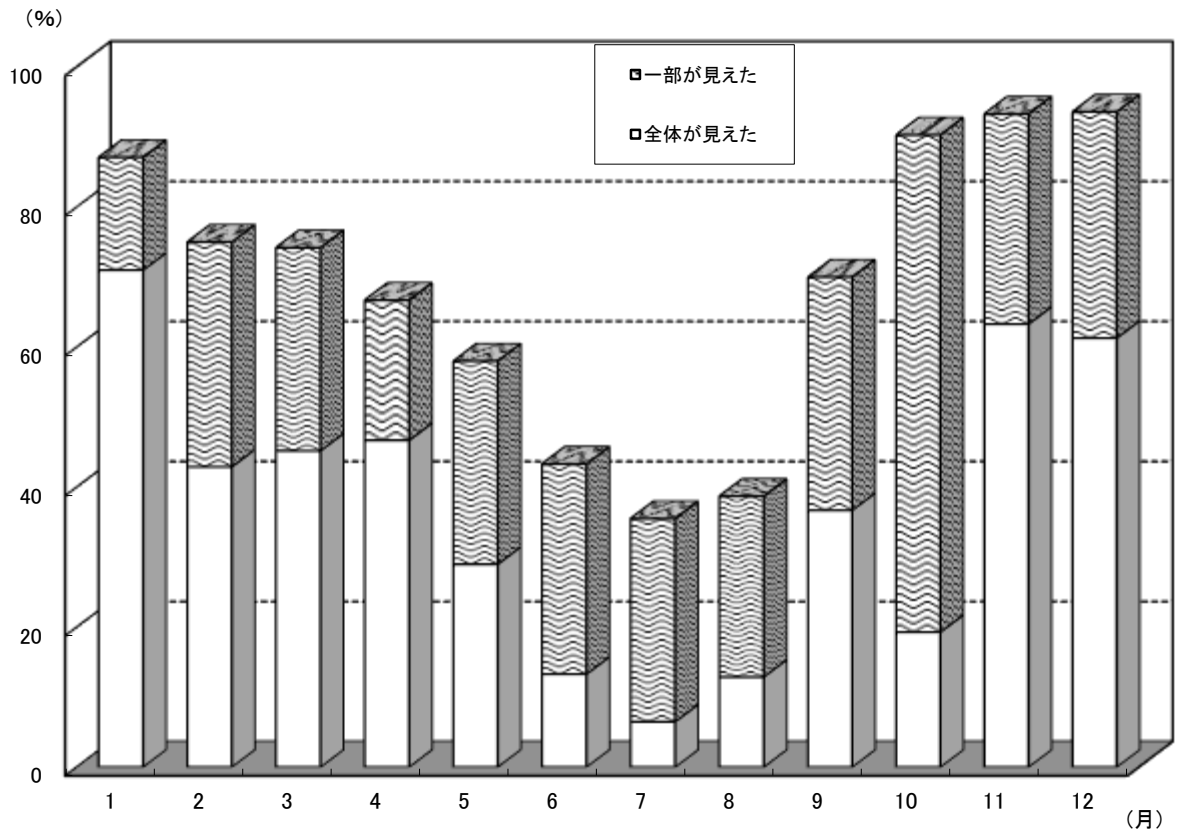

(23)平成 25 年 富士山が見えた日数の割合（午前 8 時）

	1月		2月		3月		4月		5月		6月	
	日数	割合	日数	割合	日数	割合	日数	割合	日数	割合	日数	割合
全体が見えた	22	71.0	12	42.9	14	45.2	14	46.7	9	29.0	4	13.3
一部が見えた	5	16.1	9	32.1	9	29.0	6	20.0	9	29.0	9	30.0
全く見えない	4	12.9	7	25.0	8	25.8	10	33.3	13	42.0	17	56.7
計	31	100.0	28	100.0	31	100.0	30	100.0	31	100.0	30	100.0

	7月		8月		9月		10月		11月		12月		合計	
	日数	割合	日数	割合	日数	割合	日数	割合	日数	割合	日数	割合	日数	割合
全体が見えた	2	6.5	4	12.9	11	36.7	6	19.3	19	63.3	19	61.3	136	37.3
一部が見えた	9	29.0	8	25.8	10	33.3	22	71.0	9	30.0	10	32.3	115	31.5
全く見えない	20	64.5	19	61.3	9	30.0	3	9.7	2	6.7	2	6.4	114	31.2
計	31	100.0	31	100.0	30	100.0	31	100.0	30	100.0	31	100.0	365	100.0