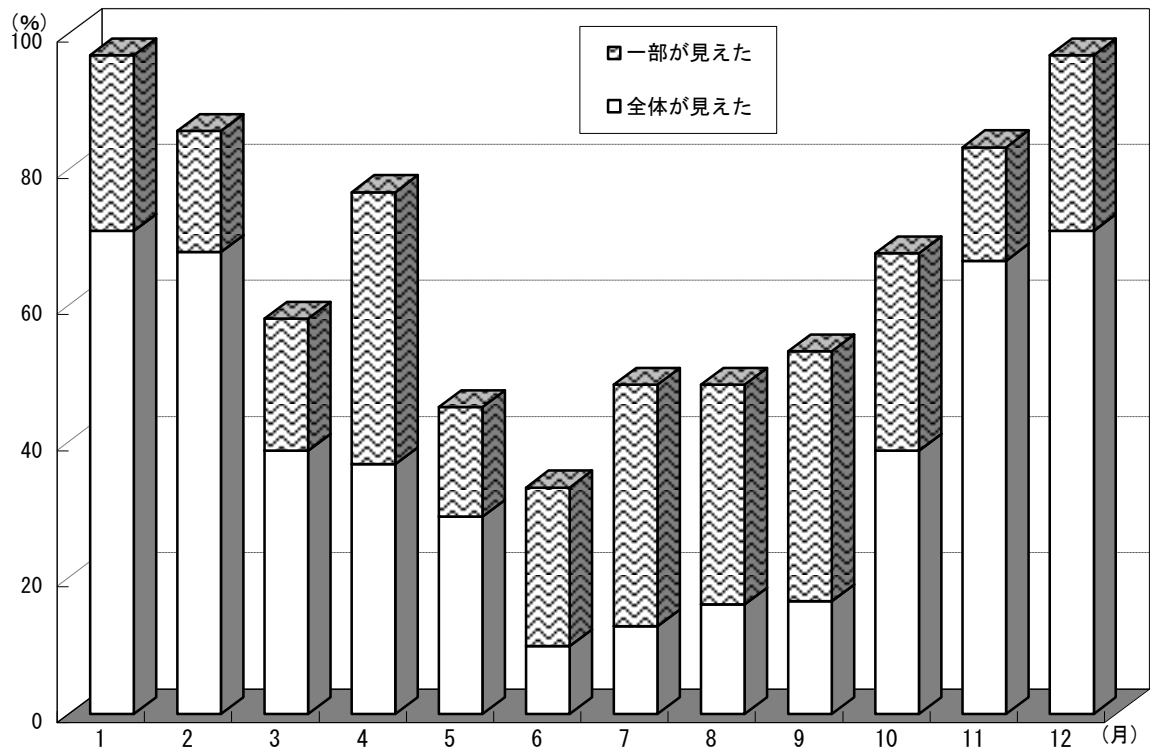

(9)平成11年 富士山が見えた日数の割合（午前8時）

	1月		2月		3月		4月		5月		6月	
	日数	割合	日数	割合	日数	割合	日数	割合	日数	割合	日数	割合
全体が見えた	22	71.0	19	67.9	12	38.7	11	36.7	9	29.0	3	10.0
一部が見えた	8	25.8	5	17.8	6	19.4	12	40.0	5	16.1	7	23.3
全く見えない	1	3.2	4	14.3	13	41.9	7	23.3	17	54.9	20	66.7
計	31	100.0	28	100.0	31	100.0	30	100.0	31	100.0	30	100.0

	7月		8月		9月		10月		11月		12月		合計	
	日数	割合	日数	割合	日数	割合	日数	割合	日数	割合	日数	割合	日数	割合
全体が見えた	4	12.9	5	16.1	5	16.6	12	38.7	20	66.6	22	71.0	144	39.4
一部が見えた	11	35.5	10	32.3	11	36.7	9	29.0	5	16.7	8	25.8	97	26.6
全く見えない	16	51.6	16	51.6	14	46.7	10	32.3	5	16.7	1	3.2	124	34.0
計	31	100.0	31	100.0	30	100.0	31	100.0	30	100.0	31	100.0	365	100.0