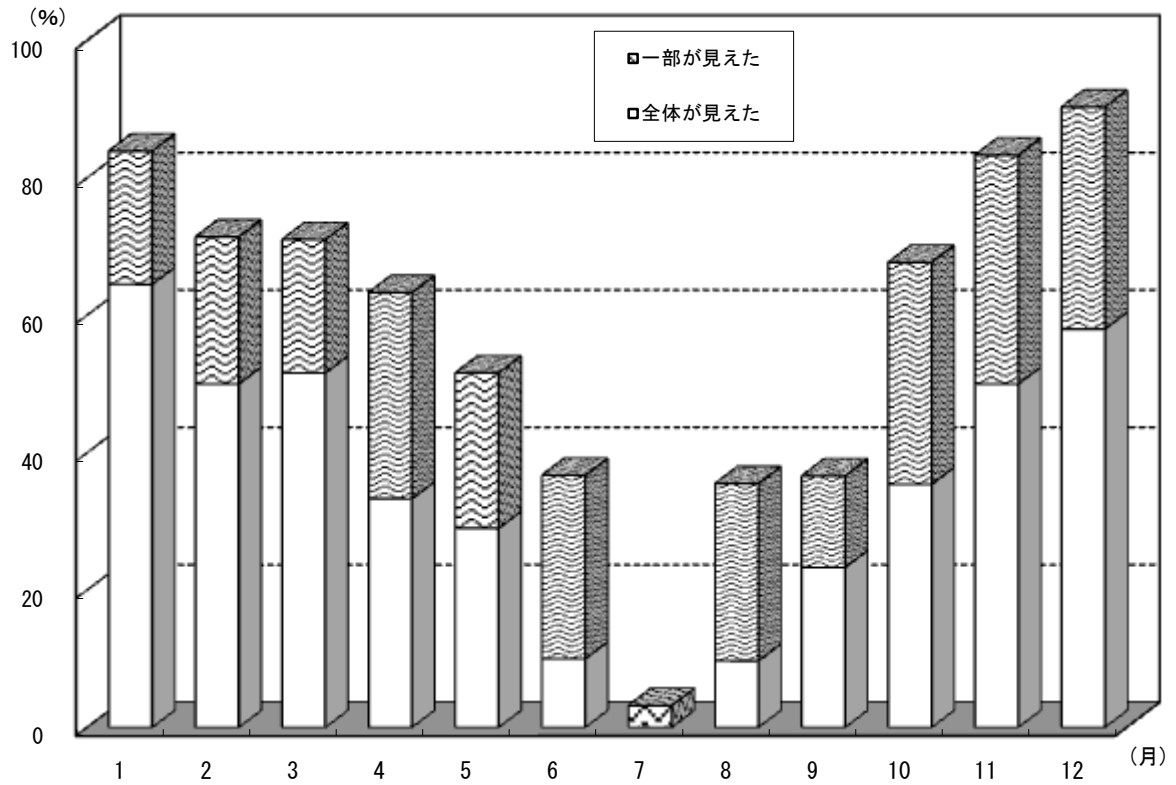

(17)平成 19 年 富士山が見えた日数の割合（午前 8 時）

	1月		2月		3月		4月		5月		6月	
	日数	割合	日数	割合	日数	割合	日数	割合	日数	割合	日数	割合
全体が見えた	20	64.5	14	50.0	16	51.6	10	33.3	9	29.0	3	10.0
一部が見えた	6	19.4	6	21.4	6	19.4	9	30.0	7	22.6	8	26.7
全く見えない	5	16.1	8	28.6	9	29.0	11	36.7	15	48.4	19	63.3
計	31	100.0	28	100.0	31	100.0	30	100.0	31	100.0	30	100.0

	7月		8月		9月		10月		11月		12月		合計	
	日数	割合	日数	割合	日数	割合	日数	割合	日数	割合	日数	割合	日数	割合
全体が見えた	0	0.0	3	9.7	7	23.3	11	35.4	15	50.0	18	58.0	126	34.5
一部が見えた	1	3.2	8	25.8	4	13.3	10	32.3	10	33.3	10	32.3	85	23.3
全く見えない	30	96.8	20	64.5	19	63.4	10	32.3	5	16.7	3	9.7	154	42.2
計	31	100.0	31	100.0	30	100.0	31	100.0	30	100.0	31	100.0	365	100.0