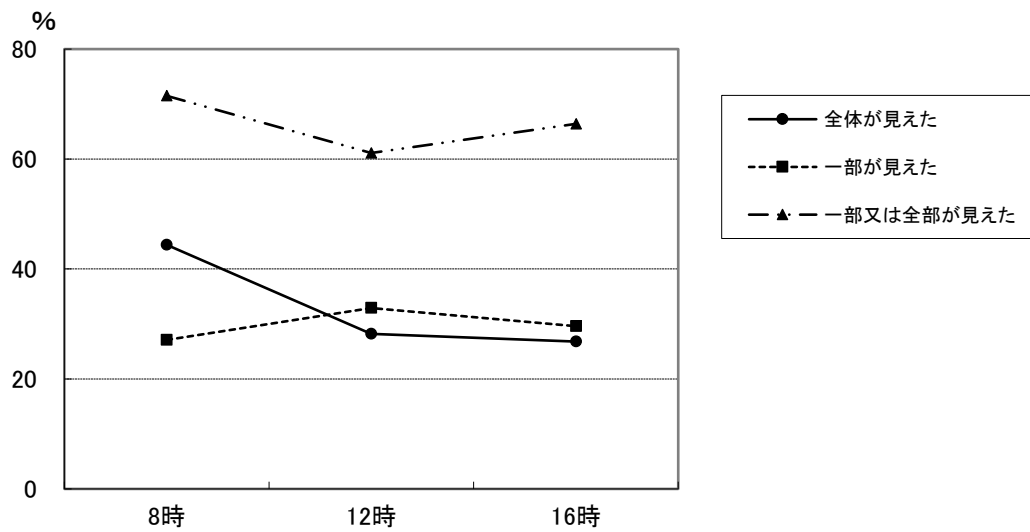

(31) 令和3年 富士山が見えた日数の割合

	8時		12時		16時	
	日数	割合	日数	割合	日数	割合
全体が見えた	162	44.4	103	28.2	98	26.8
一部が見えた	99	27.1	120	32.9	108	29.6
全く見えない	104	28.5	142	38.9	159	43.6
計	365	100.0	365	100.0	365	100.0