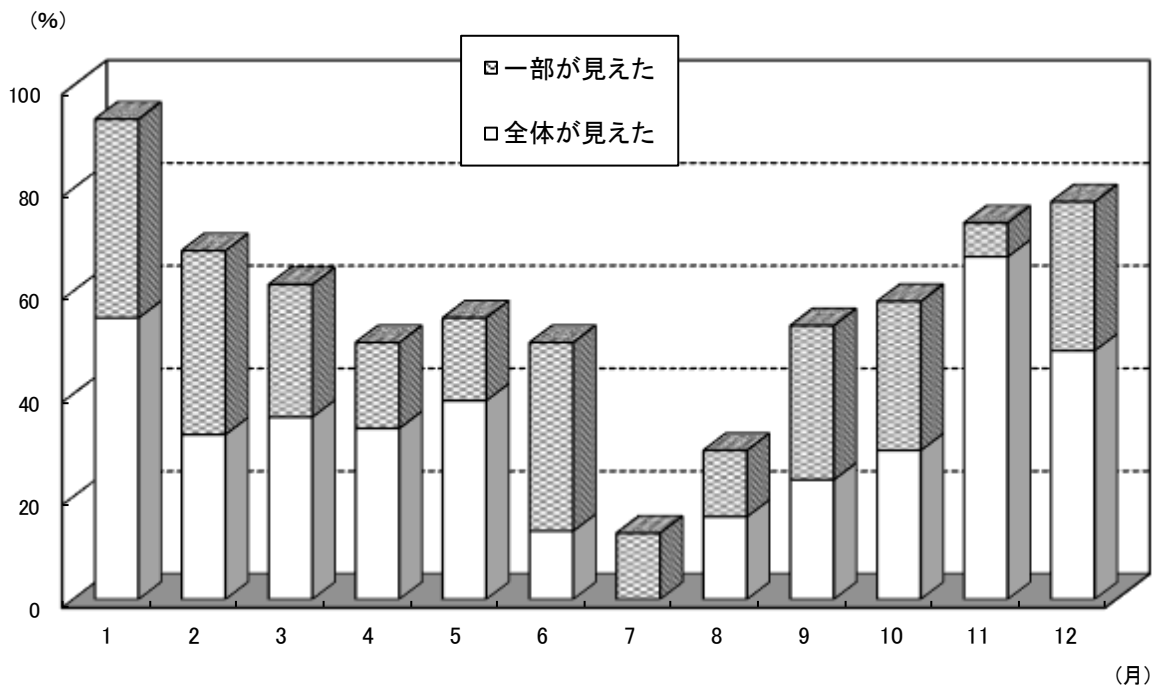

(29) 平成 31 年・令和元年 富士山が見えた日数の割合 (午前 8 時)

	1 月		2 月		3 月		4 月		5 月		6 月	
	日数	割合	日数	割合	日数	割合	日数	割合	日数	割合	日数	割合
全体が見えた	17	54.8	9	32.1	11	35.5	10	33.3	12	38.7	4	13.3
一部が見えた	12	38.7	10	35.8	8	25.8	5	16.7	5	16.1	11	36.7
全く見えない	2	6.5	9	32.1	12	38.7	15	50.0	14	45.2	15	50.0
計	31	100.0	28	100.0	31	100.0	30	100.0	31	100.0	30	100.0

	7 月		8 月		9 月		10 月		11 月		12 月		合計	
	日数	割合	日数	割合	日数	割合	日数	割合	日数	割合	日数	割合	日数	割合
全体が見えた	0	0.0	5	16.1	7	23.3	9	29.0	20	66.7	15	48.4	119	32.6
一部が見えた	4	12.9	4	12.9	9	30.0	9	29.0	2	6.6	9	29.0	88	24.1
全く見えない	27	87.1	22	71.0	14	46.7	13	42.0	8	26.7	7	22.6	158	43.3
計	31	100.0	31	100.0	30	100.0	31	100.0	30	100.0	31	100.0	365	100.0