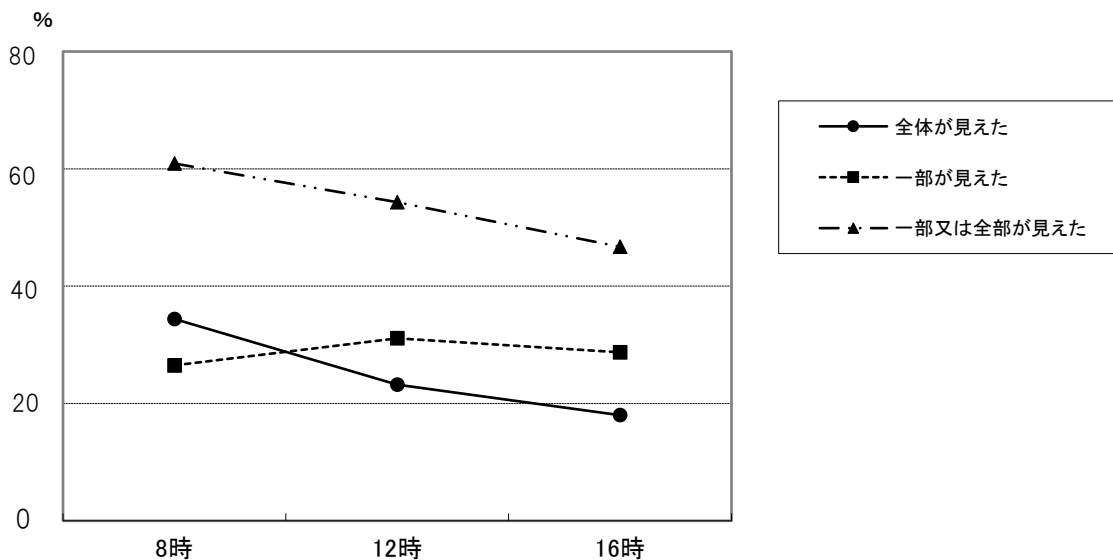

(30) 令和 2 年 富士山が見えた日数の割合

	8 時		12 時		16 時	
	日数	割合	日数	割合	日数	割合
全部が見えた	126	34.4	85	23.2	69	18.9
一部が見えた	97	26.5	114	31.1	105	28.7
全く見えない	143	39.1	167	45.7	192	52.4
計	366	100.0	366	100.0	366	100.0