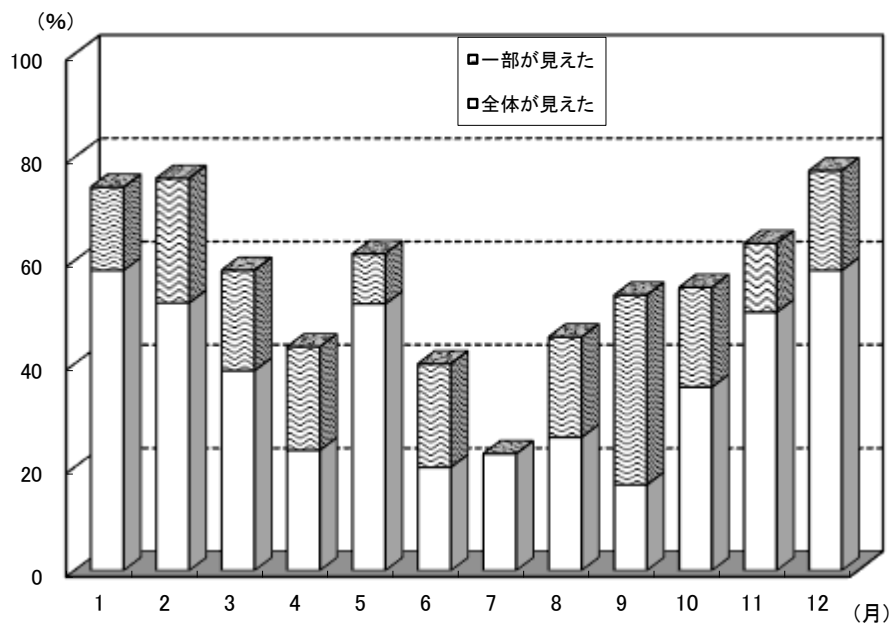

(26)平成 28 年 富士山が見えた日数の割合 (午前 8 時)

	1月		2月		3月		4月		5月		6月	
	日数	割合	日数	割合	日数	割合	日数	割合	日数	割合	日数	割合
全体が見えた	18	58.1	15	51.8	12	38.7	7	23.3	16	51.6	6	20.0
一部が見えた	5	16.1	7	24.1	6	19.4	6	20.0	3	9.7	6	20.0
全く見えない	8	25.8	7	24.1	13	41.9	17	56.7	12	38.7	18	60.0
計	31	100.0	29	100.0	31	100.0	30	100.0	31	100.0	30	100.0

	7月		8月		9月		10月		11月		12月		合計	
	日数	割合	日数	割合	日数	割合	日数	割合	日数	割合	日数	割合	日数	割合
全体が見えた	7	22.6	8	25.8	5	16.6	11	35.5	15	50.0	18	58.1	138	37.7
一部が見えた	0	0.0	6	19.4	11	36.7	6	19.3	4	13.3	6	19.3	66	18.0
全く見えない	24	77.4	17	54.8	14	46.7	14	45.2	11	36.7	7	22.6	162	44.3
計	31	100.0	31	100.0	30	100.0	31	100.0	30	100.0	31	100.0	366	100.0