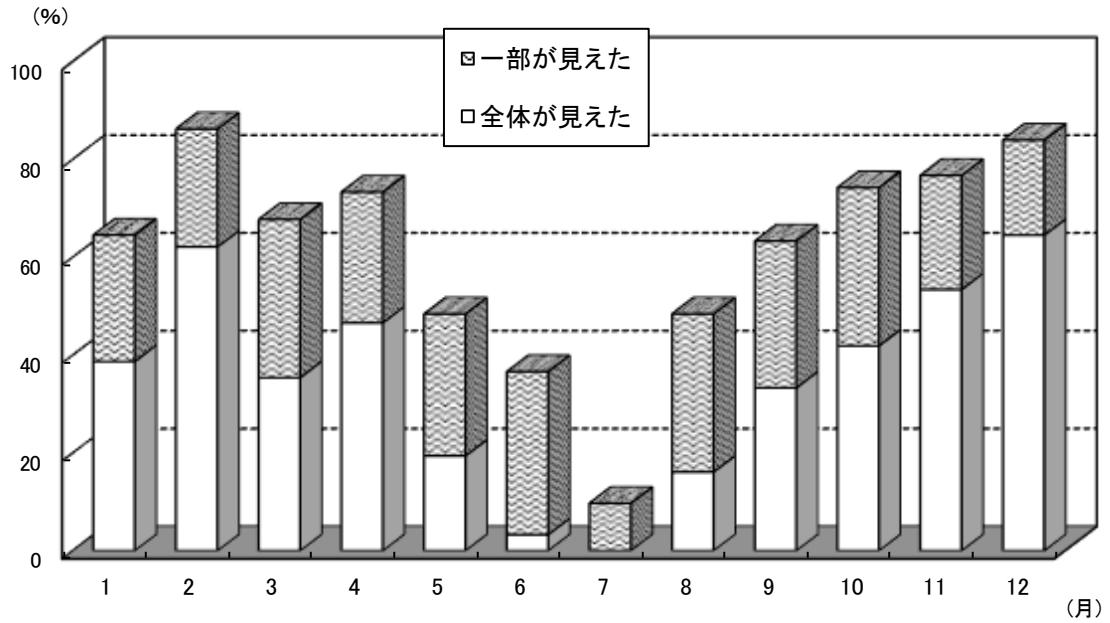

(30) 令和2年 富士山が見えた日数の割合（午前8時）

	1月		2月		3月		4月		5月		6月	
	日数	割合	日数	割合	日数	割合	日数	割合	日数	割合	日数	割合
全体が見えた	12	38.7	18	62.1	11	35.4	14	46.6	6	19.4	1	3.3
一部が見えた	8	25.8	7	24.1	10	32.3	8	26.7	9	29	10	33.3
全く見えない	11	35.5	4	13.8	10	32.3	8	26.7	16	51.6	19	63.4
計	31	100.0	29	100.0	31	100.0	30	100.0	31	100.0	30	100.0

	7月		8月		9月		10月		11月		12月		合計	
	日数	割合	日数	割合	日数	割合	日数	割合	日数	割合	日数	割合	日数	割合
全体が見えた	0	0	5	16.1	10	33.3	13	41.9	16	53.4	20	64.5	126	34.4
一部が見えた	3	9.7	10	32.3	9	30	10	32.3	7	23.3	6	19.4	97	26.5
全く見えない	28	90.3	16	51.6	11	36.7	8	25.8	7	23.3	5	16.1	143	39.1
計	31	100.0	31	100.0	30	100.0	31	100.0	30	100.0	31	100.0	366	100.0