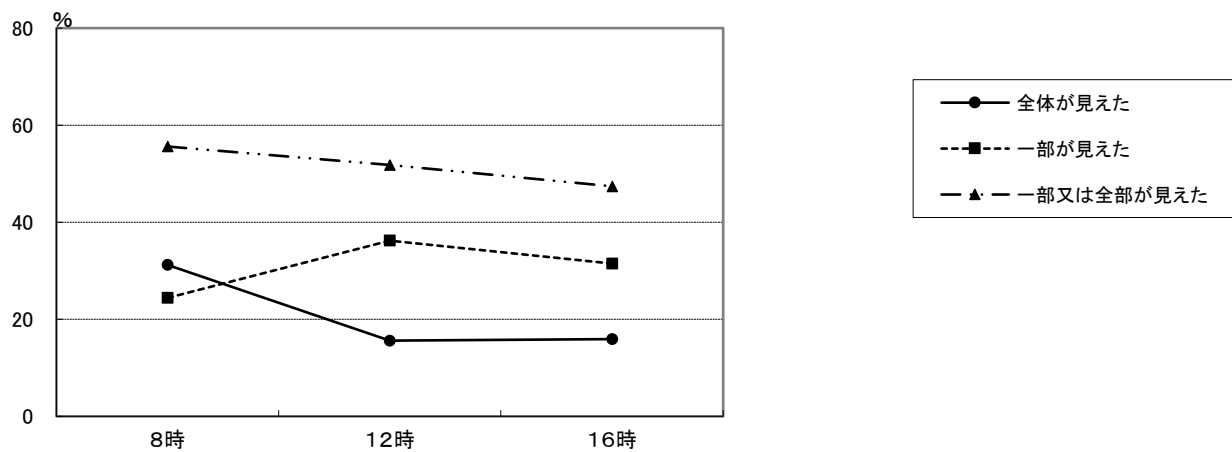

(20)平成 22 年 富士山が見えた日数の割合

	8時		12時		16時	
	日数	割合	日数	割合	日数	割合
全体が見えた	114	31.2	57	15.6	58	15.9
一部が見えた	89	24.4	132	36.2	115	31.5
全く見えない	162	44.4	176	48.2	192	52.6
計	365	100.0	365	100.0	365	100.0