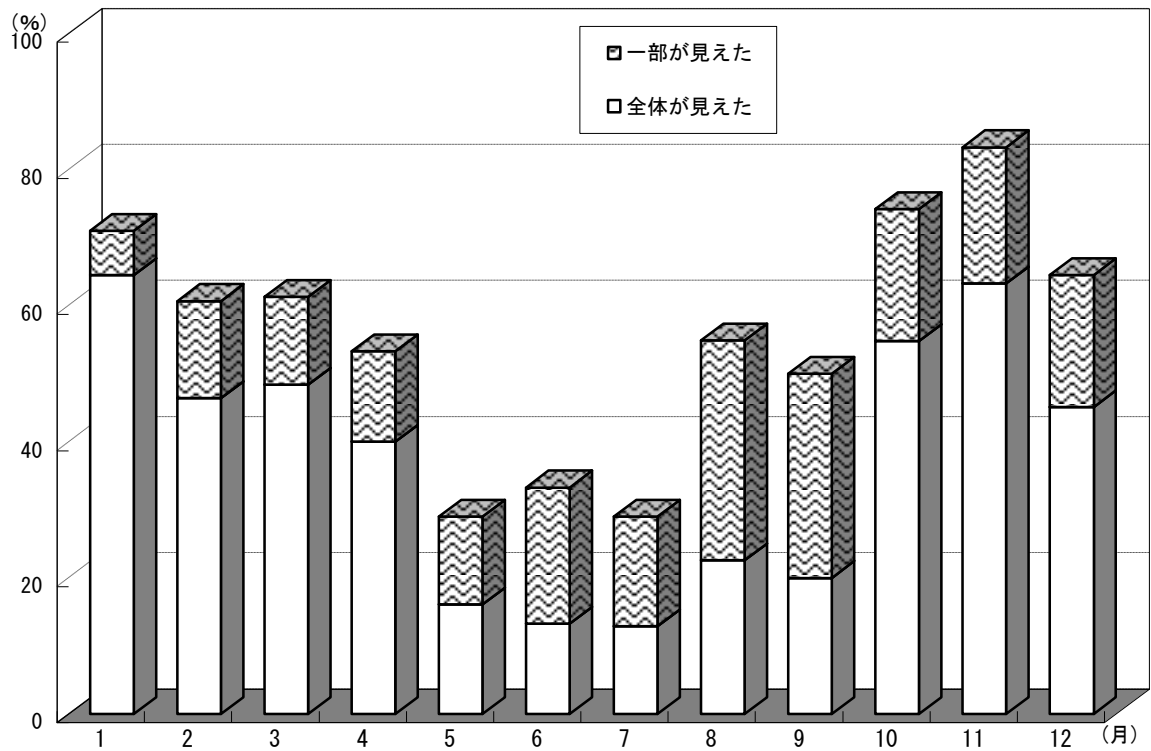

(12)平成 14 年 富士山が見えた日数の割合（午前 8 時）

	1 月		2 月		3 月		4 月		5 月		6 月	
	日数	割合	日数	割合	日数	割合	日数	割合	日数	割合	日数	割合
全体が見えた	20	64.5	13	46.4	15	48.4	12	40.0	5	16.1	4	13.3
一部が見えた	2	6.5	4	14.3	4	12.9	4	13.3	4	12.9	6	20.0
全く見えない	9	29.0	11	39.3	12	38.7	14	46.7	22	71.0	20	66.7
計	31	100.0	28	100.0	31	100.0	30	100.0	31	100.0	30	100.0

	7 月		8 月		9 月		10 月		11 月		12 月		合計	
	日数	割合	日数	割合	日数	割合	日数	割合	日数	割合	日数	割合	日数	割合
全体が見えた	4	12.9	7	22.6	6	20.0	17	54.8	19	63.3	14	45.1	136	37.3
一部が見えた	5	16.1	10	32.3	9	30.0	6	19.4	6	20.0	6	19.4	66	18.1
全く見えない	22	71.0	14	45.1	15	50.0	8	25.8	5	16.7	11	35.5	163	44.6
計	31	100.0	31	100.0	30	100.0	31	100.0	30	100.0	31	100.0	365	100.0