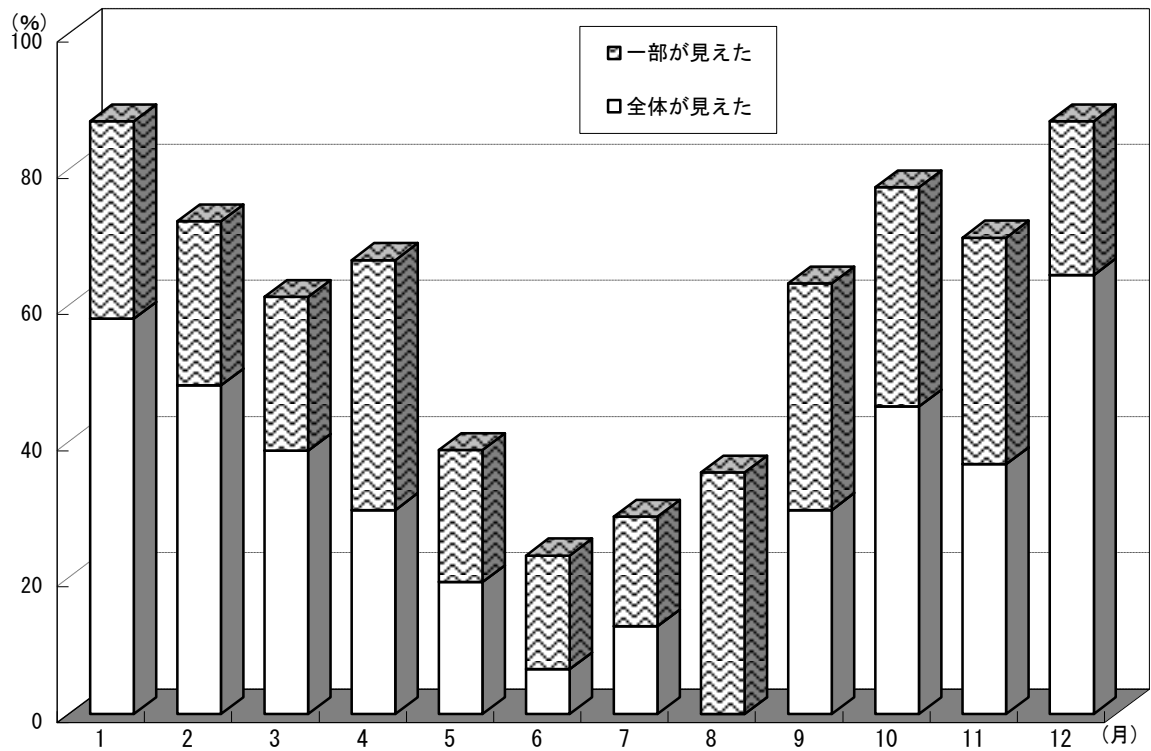

(6)平成8年 富士山が見えた日数の割合 (午前8時)

	1月		2月		3月		4月		5月		6月	
	日数	割合	日数	割合	日数	割合	日数	割合	日数	割合	日数	割合
全体が見えた	18	58.1	14	48.3	12	38.7	9	30.0	6	19.4	2	6.6
一部が見えた	9	29.0	7	24.1	7	22.6	11	36.7	6	19.4	5	16.7
全く見えない	4	12.9	8	27.6	12	38.7	10	33.3	19	61.2	23	76.7
計	31	100.0	29	100.0	31	100.0	30	100.0	31	100.0	30	100.0

	7月		8月		9月		10月		11月		12月		合計	
	日数	割合	日数	割合	日数	割合	日数	割合	日数	割合	日数	割合	日数	割合
全体が見えた	4	12.9	0	0.0	9	30.0	14	45.2	11	36.7	20	64.5	119	32.5
一部が見えた	5	16.1	11	35.5	10	33.3	10	32.2	10	33.3	7	22.6	98	26.8
全く見えない	22	71.0	20	64.5	11	36.7	7	22.6	9	30.0	4	12.9	149	40.7
計	31	100.0	31	100.0	30	100.0	31	100.0	30	100.0	31	100.0	366	100.0