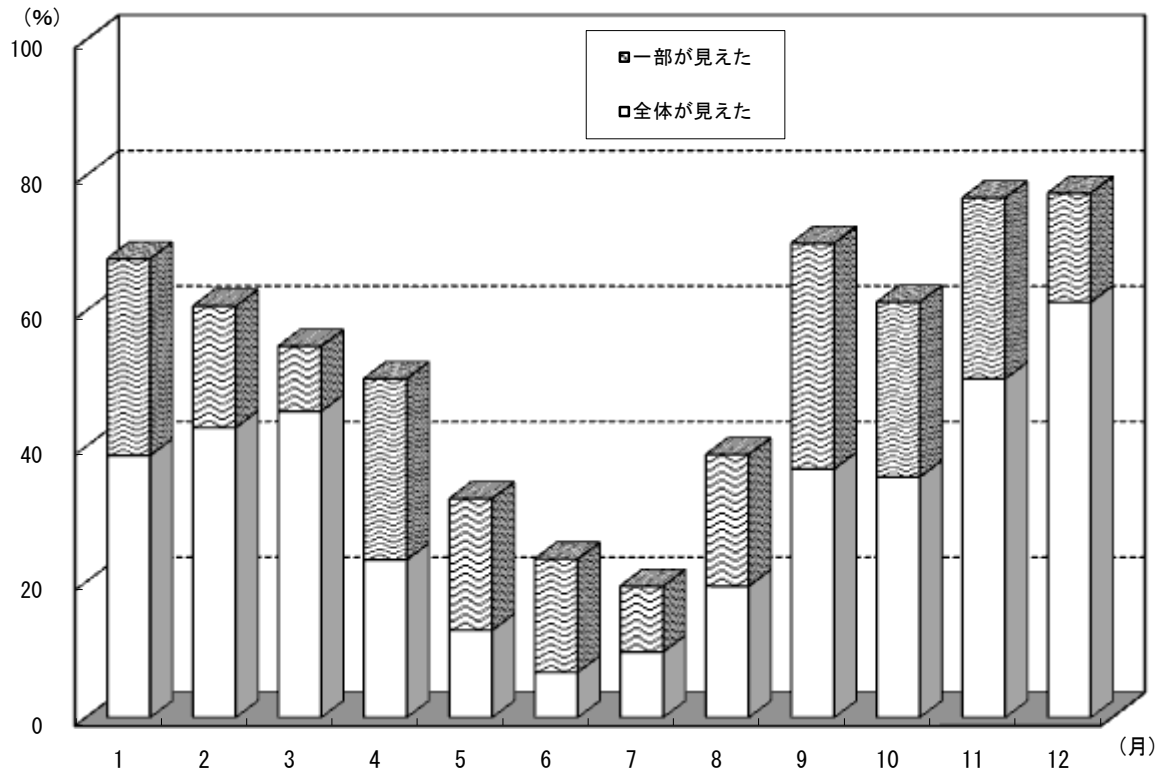

(16)平成 18 年 富士山が見えた日数の割合（午前 8 時）

	1月		2月		3月		4月		5月		6月	
	日数	割合	日数	割合	日数	割合	日数	割合	日数	割合	日数	割合
全体が見えた	12	38.7	12	42.8	14	45.2	7	23.3	4	12.9	2	6.7
一部が見えた	9	29.0	5	17.9	3	9.6	8	26.7	6	19.4	5	16.7
全く見えない	10	32.3	11	39.3	14	45.2	15	50.0	21	67.7	23	76.6
計	31	100.0	28	100.0	31	100.0	30	100.0	31	100.0	30	100.0

	7月		8月		9月		10月		11月		12月		合計	
	日数	割合	日数	割合	日数	割合	日数	割合	日数	割合	日数	割合	日数	割合
全体が見えた	3	9.7	6	19.4	11	36.7	11	35.5	15	50.0	19	61.3	116	31.8
一部が見えた	3	9.7	6	19.4	10	33.3	8	25.8	8	26.7	5	16.1	76	20.8
全く見えない	25	80.6	19	61.2	9	30.0	12	38.7	7	23.3	7	22.6	173	47.4
計	31	100.0	31	100.0	30	100.0	31	100.0	30	100.0	31	100.0	365	100.0