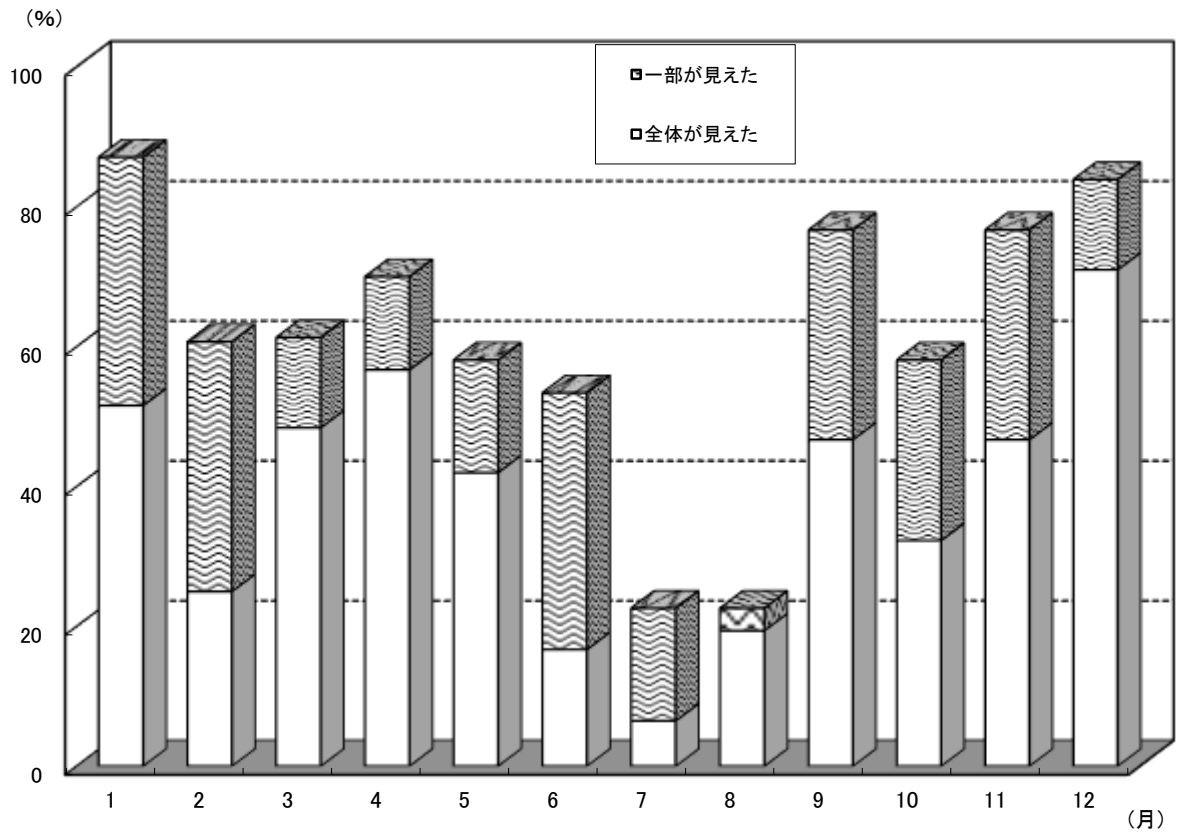

(24)平成 26 年 富士山が見えた日数の割合 (午前 8 時)

	1月		2月		3月		4月		5月		6月	
	日数	割合	日数	割合	日数	割合	日数	割合	日数	割合	日数	割合
全体が見えた	16	51.6	7	25	15	48.4	17	56.7	13	42.0	5	16.7
一部が見えた	11	35.5	10	35.7	4	12.9	4	13.3	5	16.1	11	36.7
全く見えない	4	12.9	11	39.3	12	38.7	9	30.0	13	41.9	14	46.6
計	31	100.0	28	100.0	31	100.0	30	100.0	31	100.0	30	100.0

	7月		8月		9月		10月		11月		12月		合計	
	日数	割合	日数	割合	日数	割合	日数	割合	日数	割合	日数	割合	日数	割合
全体が見えた	2	6.5	6	19.4	14	46.7	10	32.3	14	46.7	22	71.0	141	38.6
一部が見えた	5	16.1	1	3.2	9	30.0	8	25.8	9	30.0	4	12.9	81	22.2
全く見えない	24	77.4	24	77.4	7	23.3	13	41.9	7	23.3	5	16.1	143	39.2
計	31	100.0	31	100.0	30	100.0	31	100.0	30	100.0	31	100.0	365	100.0