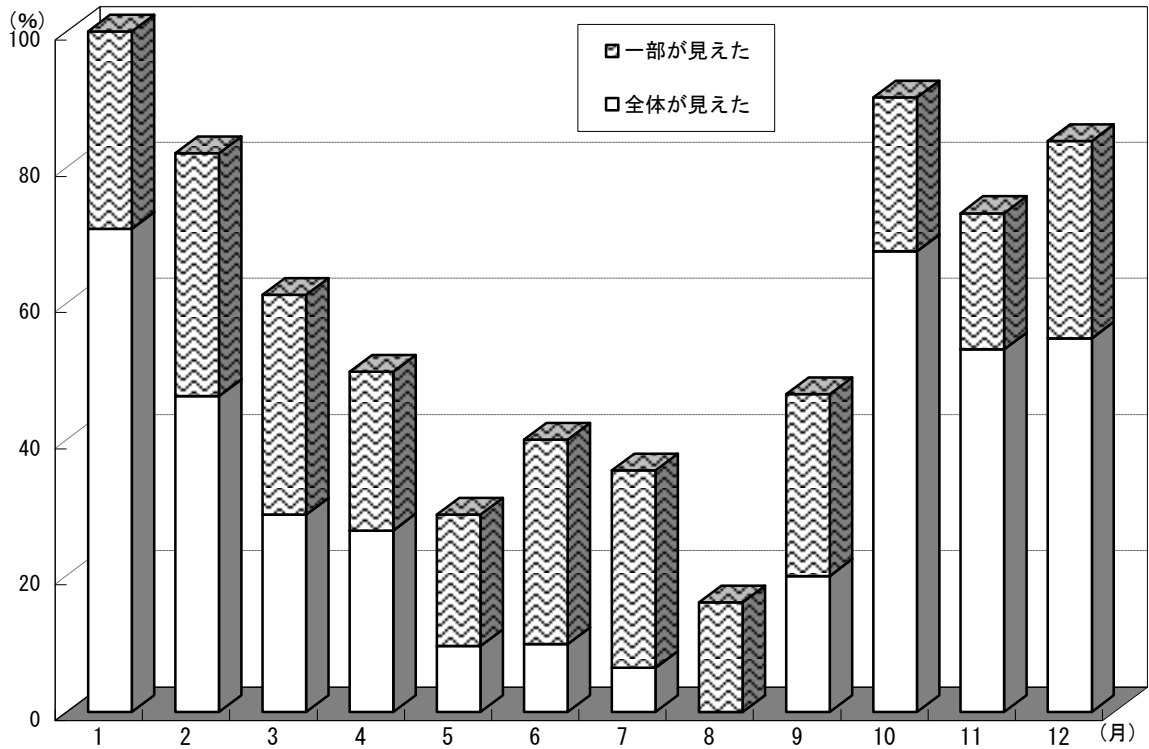

(7)平成9年 富士山が見えた日数の割合（午前8時）

	1月		2月		3月		4月		5月		6月	
	日数	割合	日数	割合	日数	割合	日数	割合	日数	割合	日数	割合
全体が見えた	22	71.0	13	46.4	9	29.0	8	26.7	3	9.7	3	10.0
一部が見えた	9	29.0	10	35.7	10	32.3	7	23.3	6	19.3	9	30.0
全く見えない	0	0.0	5	17.9	12	38.7	15	50.0	22	71.0	18	60.0
計	31	100.0	28	100.0	31	100.0	30	100.0	31	100.0	30	100.0

	7月		8月		9月		10月		11月		12月		合計	
	日数	割合	日数	割合	日数	割合	日数	割合	日数	割合	日数	割合	日数	割合
全体が見えた	2	6.5	0	0.0	6	20.0	21	67.7	16	53.3	17	54.9	120	32.9
一部が見えた	9	29.0	5	16.1	8	26.7	7	22.6	6	20.0	9	29.0	95	26.0
全く見えない	20	64.5	26	83.9	16	53.3	3	9.7	8	26.7	5	16.1	150	41.1
計	31	100.0	31	100.0	30	100.0	31	100.0	30	100.0	31	100.0	365	100.0