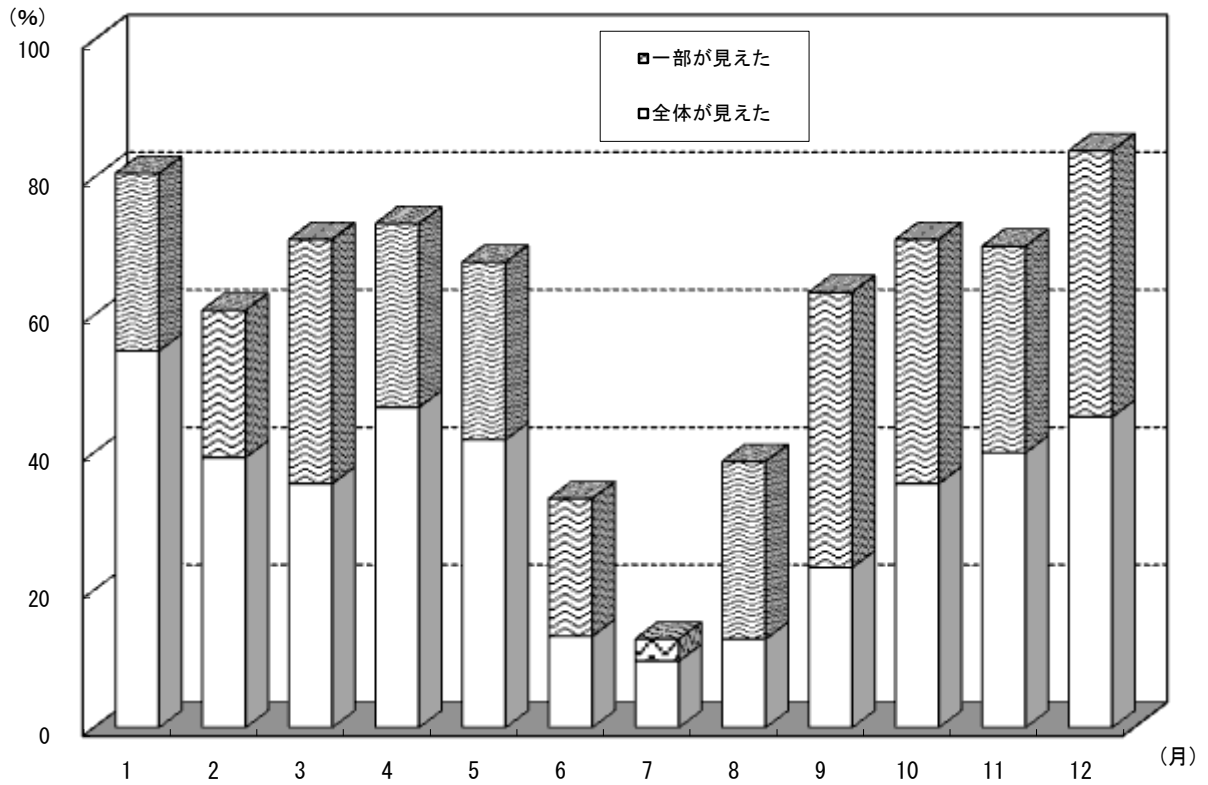

(19)平成 21 年 富士山が見えた日数の割合（午前 8 時）

	1月		2月		3月		4月		5月		6月	
	日数	割合	日数	割合	日数	割合	日数	割合	日数	割合	日数	割合
全体が見えた	17	54.8	11	39.3	11	35.5	14	46.6	13	41.9	4	13.3
一部が見えた	8	25.8	6	21.4	11	35.5	8	26.7	8	25.8	6	20.0
全く見えない	6	19.4	11	39.3	9	29.0	8	26.7	10	32.3	20	66.7
計	31	100.0	28	100.0	31	100.0	30	100.0	31	100.0	30	100.0

	7月		8月		9月		10月		11月		12月		合計	
	日数	割合	日数	割合	日数	割合	日数	割合	日数	割合	日数	割合	日数	割合
全体が見えた	3	9.7	4	12.9	7	23.3	11	35.5	12	40.0	14	45.2	121	33.1
一部が見えた	1	3.2	8	25.8	12	40.0	11	35.5	9	30.0	12	38.7	100	27.4
全く見えない	27	87.1	19	61.3	11	36.7	9	29.0	9	30.0	5	16.1	144	39.5
計	31	100.0	31	100.0	30	100.0	31	100.0	30	100.0	31	100.0	365	100.0