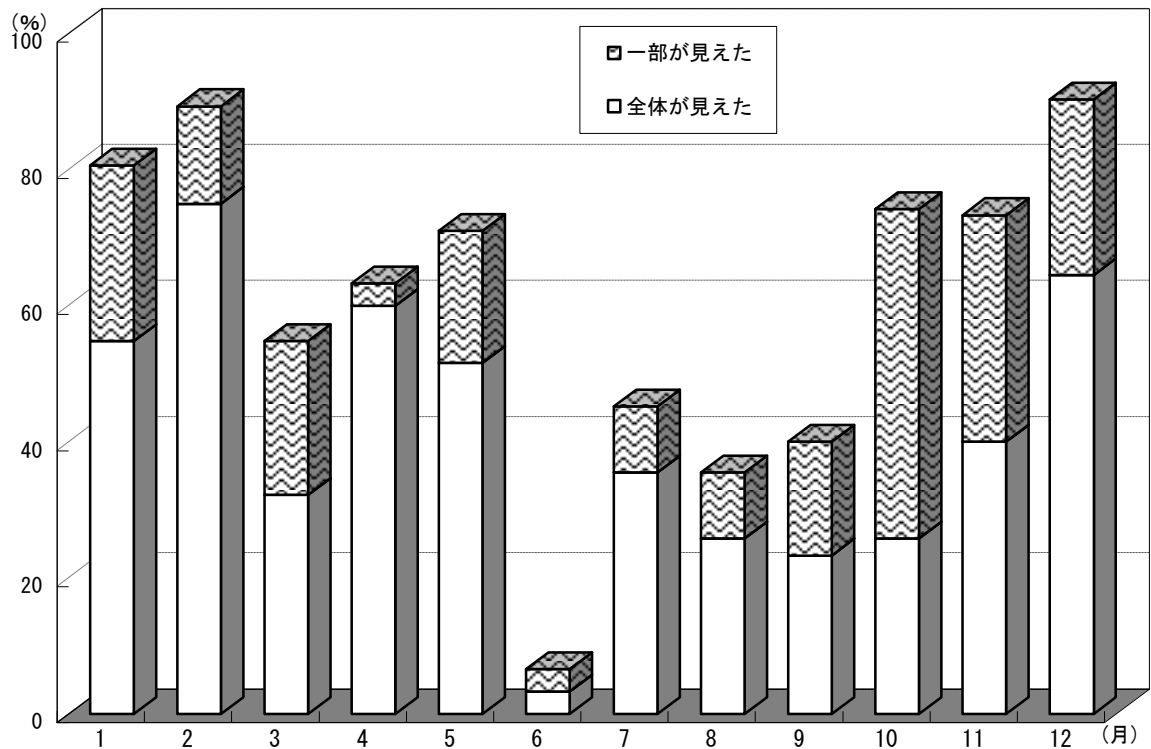

(4)平成6年 富士山が見えた日数の割合 (午前8時)

	1月		2月		3月		4月		5月		6月	
	日数	割合	日数	割合	日数	割合	日数	割合	日数	割合	日数	割合
全体が見えた	17	54.8	21	75.0	10	32.2	18	60.0	16	51.6	1	3.3
一部が見えた	8	25.8	4	14.3	7	22.6	1	3.3	6	19.4	1	3.3
全く見えない	6	19.4	3	10.7	14	45.2	11	36.7	9	29.0	28	93.4
計	31	100.0	28	100.0	31	100.0	30	100.0	31	100.0	30	100.0

	7月		8月		9月		10月		11月		12月		合計	
	日数	割合	日数	割合	日数	割合	日数	割合	日数	割合	日数	割合	日数	割合
全体が見えた	11	35.5	8	25.8	7	23.3	8	25.8	12	40.0	20	64.5	149	40.8
一部が見えた	3	9.7	3	9.7	5	16.7	15	48.4	10	33.3	8	25.8	71	19.5
全く見えない	17	54.8	20	64.5	18	60.0	8	25.8	8	26.7	3	9.7	145	39.7
計	31	100.0	31	100.0	30	100.0	31	100.0	30	100.0	31	100.0	365	100.0