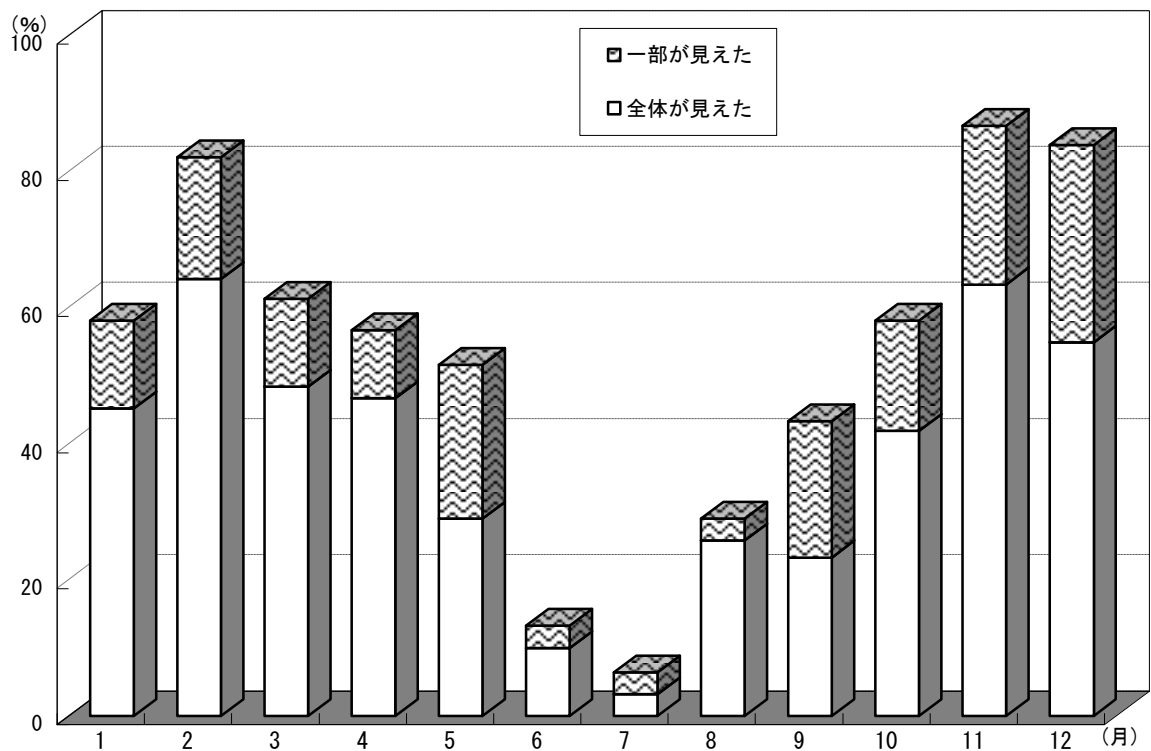

(3)平成5年 富士山が見えた日数の割合（午前8時）

	1月		2月		3月		4月		5月		6月	
	日数	割合	日数	割合	日数	割合	日数	割合	日数	割合	日数	割合
全体が見えた	14	45.2	18	64.2	15	48.4	14	46.7	9	29.0	3	10.0
一部が見えた	4	12.9	5	17.9	4	12.9	3	10.0	7	22.6	1	3.3
全く見えない	13	41.9	5	17.9	12	38.7	13	43.3	15	48.4	26	86.7
計	31	100.0	28	100.0	31	100.0	30	100.0	31	100.0	30	100.0

	7月		8月		9月		10月		11月		12月		合計	
	日数	割合	日数	割合	日数	割合	日数	割合	日数	割合	日数	割合	日数	割合
全体が見えた	1	3.2	8	25.8	7	23.3	13	41.9	19	63.4	17	54.9	138	37.8
一部が見えた	1	3.2	1	3.2	6	20.0	5	16.2	7	23.3	9	29.0	53	14.5
全く見えない	29	93.6	22	71.0	17	56.7	13	41.9	4	13.3	5	16.1	174	47.7
計	31	100.0	31	100.0	30	100.0	31	100.0	30	100.0	31	100.0	365	100.0