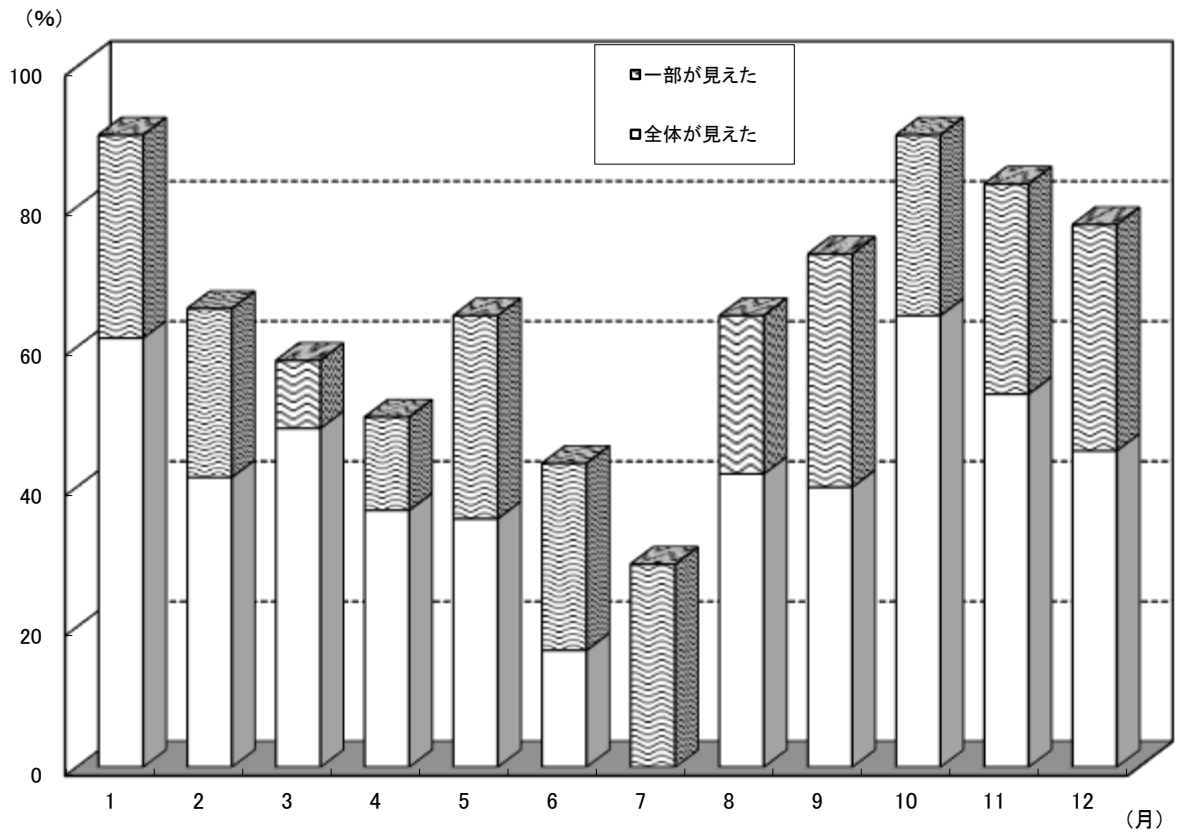

(22)平成 24 年 富士山が見えた日数の割合（午前 8 時）

	1月		2月		3月		4月		5月		6月	
	日数	割合	日数	割合	日数	割合	日数	割合	日数	割合	日数	割合
全体が見えた	19	61.3	12	41.4	15	48.4	11	36.7	11	35.5	5	16.7
一部が見えた	9	29.0	7	24.1	3	9.7	4	13.3	9	29.0	8	26.7
全く見えない	3	9.7	10	34.5	13	41.9	15	50.0	11	35.5	17	56.6
計	31	100.0	29	100.0	31	100.0	30	100.0	31	100.0	30	100.0

	7月		8月		9月		10月		11月		12月		合計	
	日数	割合	日数	割合	日数	割合	日数	割合	日数	割合	日数	割合	日数	割合
全体が見えた	0	0.0	13	41.9	12	40.0	20	64.5	16	53.3	14	45.1	148	40.4
一部が見えた	9	29.0	7	22.6	10	33.3	8	25.8	9	30.0	10	32.3	93	25.4
全く見えない	22	71.0	11	35.5	8	26.7	3	9.7	5	16.7	7	22.6	125	34.2
計	31	100.0	31	100.0	30	100.0	31	100.0	30	100.0	31	100.0	366	100.0