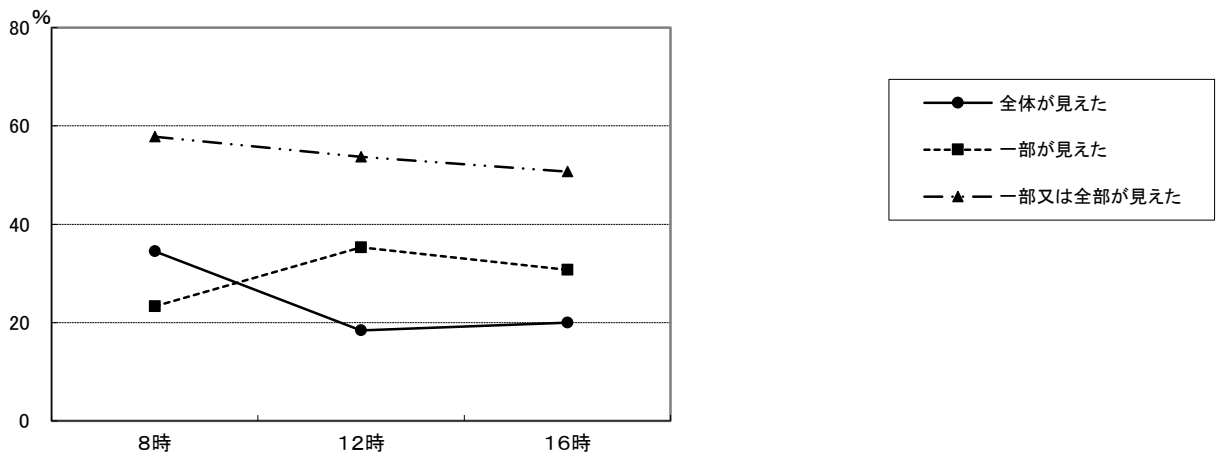

(17)平成 19 年 富士山が見えた日数の割合

	8時		12時		16時	
	日数	割合	日数	割合	日数	割合
全体が見えた	126	34.5	67	18.4	73	20.0
一部が見えた	85	23.3	129	35.3	112	30.7
全く見えない	154	42.2	169	46.3	180	49.3
計	365	100.0	365	100.0	365	100.0