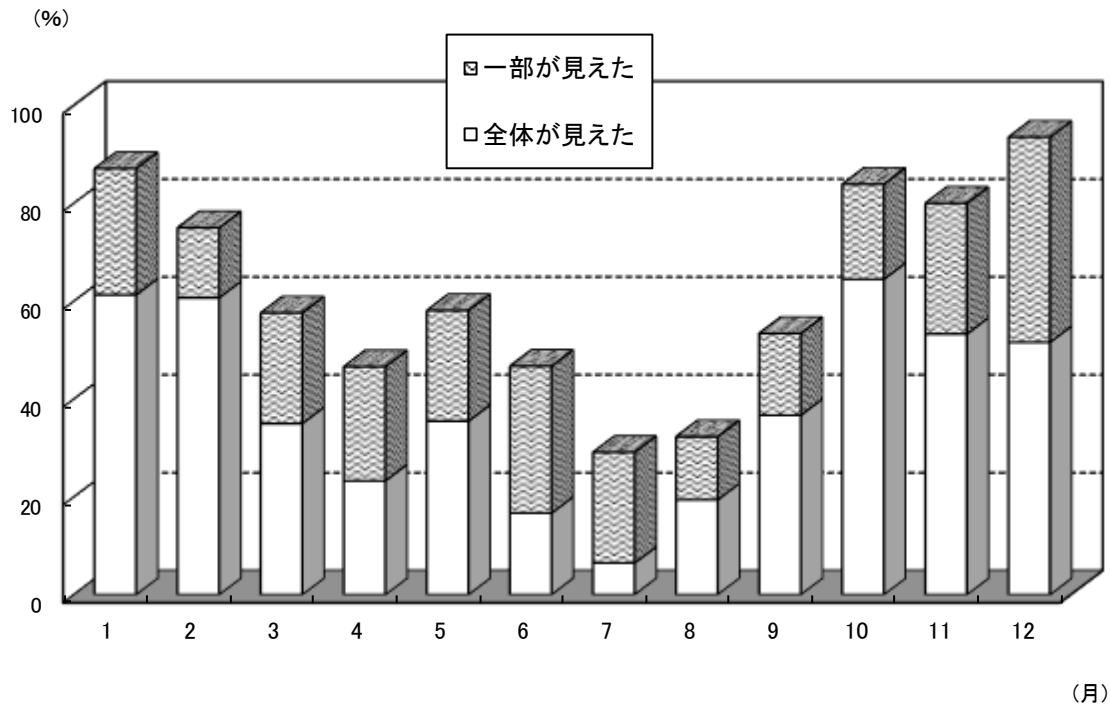

(32) 令和4年 富士山が見えた日数の割合（午前8時）

	1月		2月		3月		4月		5月		6月	
	日数	割合	日数	割合	日数	割合	日数	割合	日数	割合	日数	割合
全体が見えた	19	61.3	17	60.7	11	35.5	7	23.3	11	35.5	5	16.7
一部が見えた	8	25.8	4	14.3	7	22.6	7	23.3	7	22.6	9	30.0
全く見えない	4	12.9	7	25.0	13	41.9	16	53.4	13	41.9	16	53.3
計	31	100.0	28	100.0	31	100.0	30	100.0	31	100.0	30	100.0

	7月		8月		9月		10月		11月		12月		合計	
	日数	割合	日数	割合	日数	割合	日数	割合	日数	割合	日数	割合	日数	割合
全体が見えた	2	6.5	6	19.4	11	36.7	20	64.5	16	53.3	16	51.6	141	38.6
一部が見えた	7	22.6	4	12.9	5	16.7	6	19.4	8	26.7	13	41.9	85	23.3
全く見えない	22	70.9	21	67.7	14	46.6	5	16.1	6	20.0	2	6.5	139	38.1
計	31	100.0	31	100.0	30	100.0	31	100.0	30	100.0	31	100.0	365	100.0