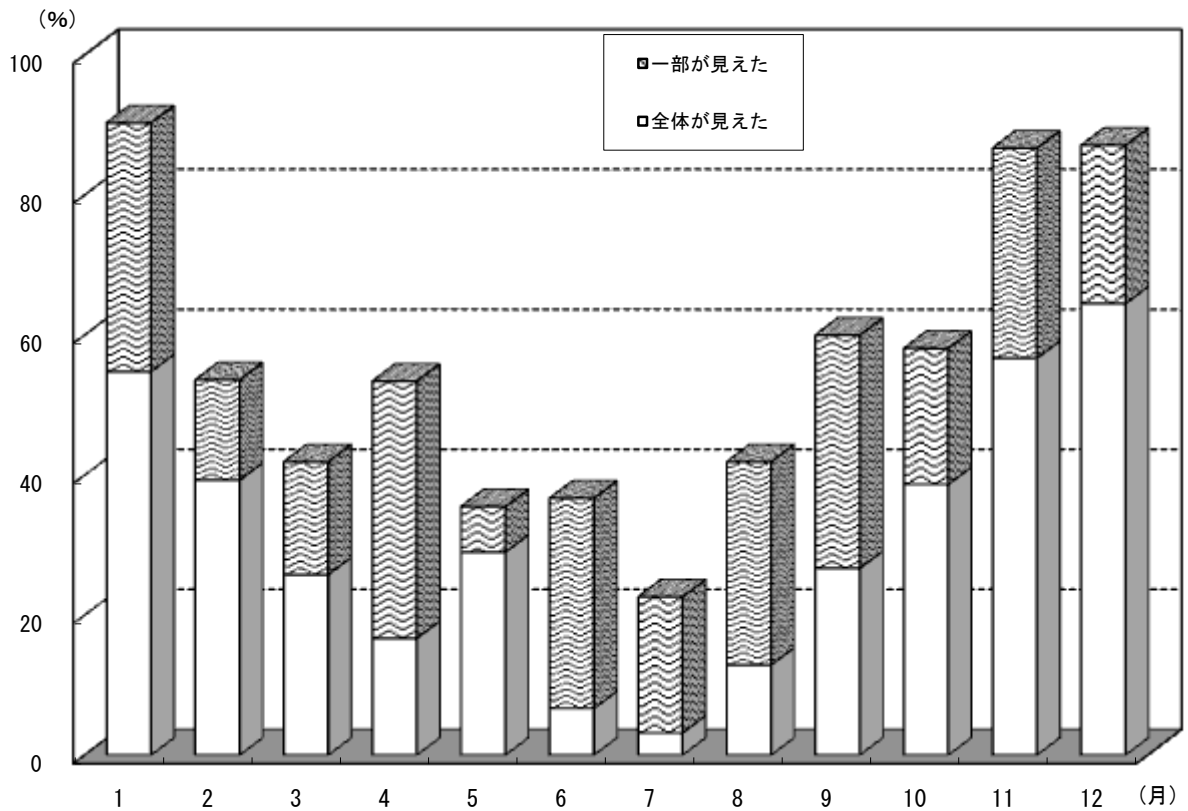

(20)平成 22 年 富士山が見えた日数の割合（午前 8 時）

	1月		2月		3月		4月		5月		6月	
	日数	割合	日数	割合	日数	割合	日数	割合	日数	割合	日数	割合
全体が見えた	17	54.8	11	39.3	8	25.8	5	16.7	9	29.0	2	6.7
一部が見えた	11	35.5	4	14.3	5	16.1	11	36.7	2	6.5	9	30.0
全く見えない	3	9.7	13	46.4	18	58.1	14	46.6	20	64.5	19	63.3
計	31	100.0	28	100.0	31	100.0	30	100.0	31	100.0	30	100.0

	7月		8月		9月		10月		11月		12月		合計	
	日数	割合	日数	割合	日数	割合	日数	割合	日数	割合	日数	割合	日数	割合
全体が見えた	1	3.2	4	12.9	8	26.7	12	38.7	17	56.7	20	64.5	114	31.2
一部が見えた	6	19.4	9	29.0	10	33.3	6	19.4	9	30.0	7	22.6	89	24.4
全く見えない	24	77.4	18	58.1	12	40.0	13	41.9	4	13.3	4	12.9	162	44.4
計	31	100.0	31	100.0	30	100.0	31	100.0	30	100.0	31	100.0	365	100.0