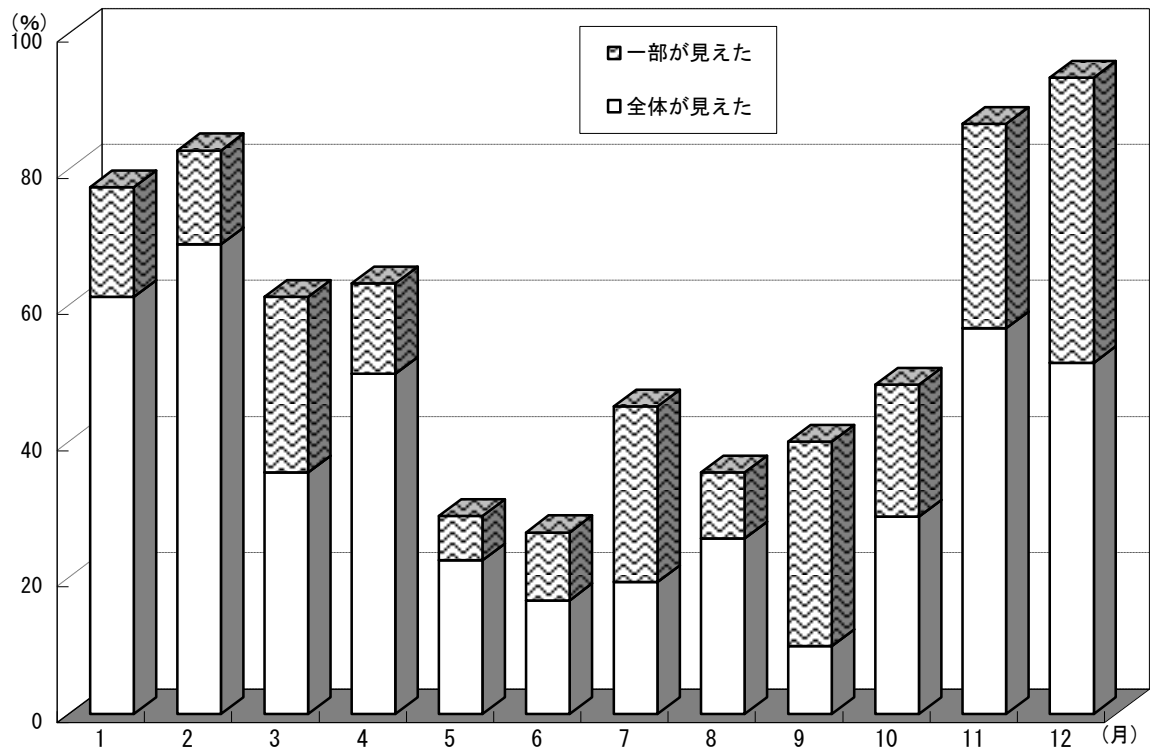

(14)平成 16 年 富士山が見えた日数の割合（午前 8 時）

	1 月		2 月		3 月		4 月		5 月		6 月	
	日数	割合	日数	割合	日数	割合	日数	割合	日数	割合	日数	割合
全体が見えた	19	61.3	20	69.0	11	35.5	15	50.0	7	22.6	5	16.7
一部が見えた	5	16.1	4	13.8	8	25.8	4	13.3	2	6.5	3	10.0
全く見えない	7	22.6	5	17.2	12	38.7	11	36.7	22	70.9	22	73.3
計	31	100.0	29	100.0	31	100.0	30	100.0	31	100.0	30	100.0

	7 月		8 月		9 月		10 月		11 月		12 月		合計	
	日数	割合	日数	割合	日数	割合	日数	割合	日数	割合	日数	割合	日数	割合
全体が見えた	6	19.4	8	25.8	3	10.0	9	29.0	17	56.7	16	51.6	136	37.2
一部が見えた	8	25.8	3	9.7	9	30.0	6	19.4	9	30.0	13	41.9	74	20.2
全く見えない	17	54.8	20	64.5	18	60.0	16	51.6	4	13.3	2	6.5	156	42.6
計	31	100.0	31	100.0	30	100.0	31	100.0	30	100.0	31	100.0	366	100.0