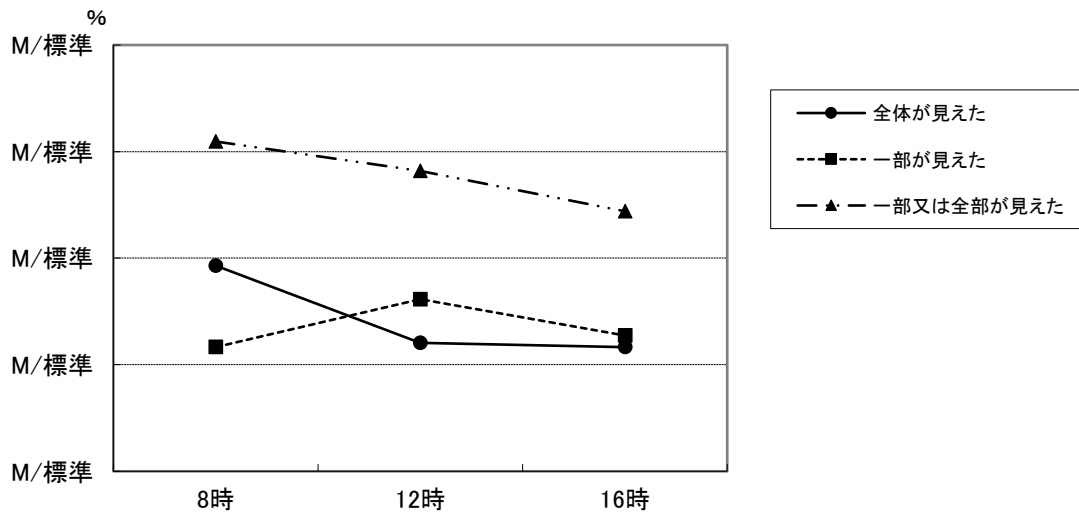

(32) 令和4年 富士山が見えた日数の割合

	8時		12時		16時	
	日数	割合	日数	割合	日数	割合
全体が見えた	141	38.6	88	24.1	85	23.3
一部が見えた	85	23.3	118	32.3	93	25.5
全く見えない	139	38.1	159	43.6	187	51.2
計	365	100.0	365	100.0	365	100.0