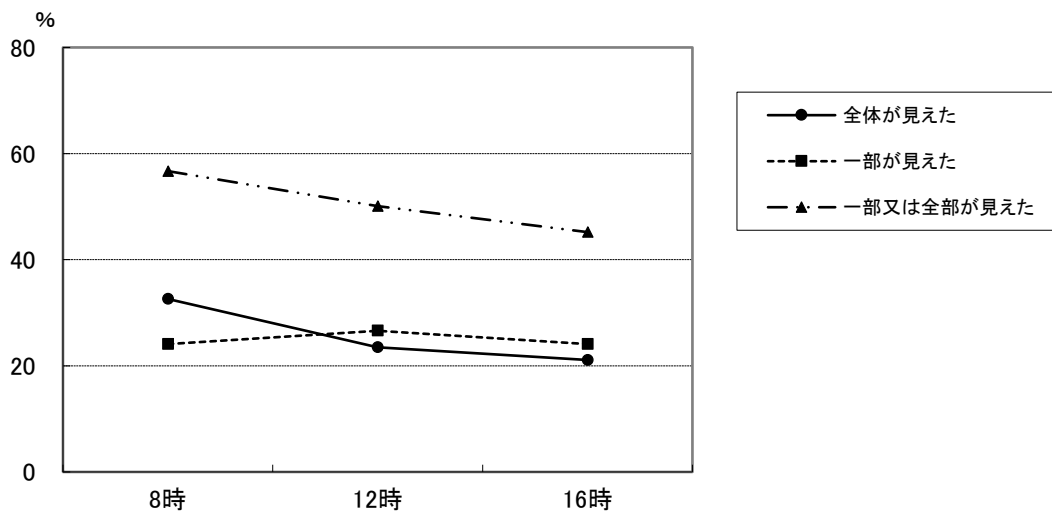

(29) 平成 31 年・令和元年 富士山が見えた日数の割合

	8 時		12 時		16 時	
	日数	割合	日数	割合	日数	割合
全部が見えた	119	32.6	86	23.5	77	21.1
一部が見えた	88	24.1	97	26.6	88	24.1
全く見えない	158	43.3	182	49.9	200	54.8
計	365	100.0	365	100.0	365	100.0