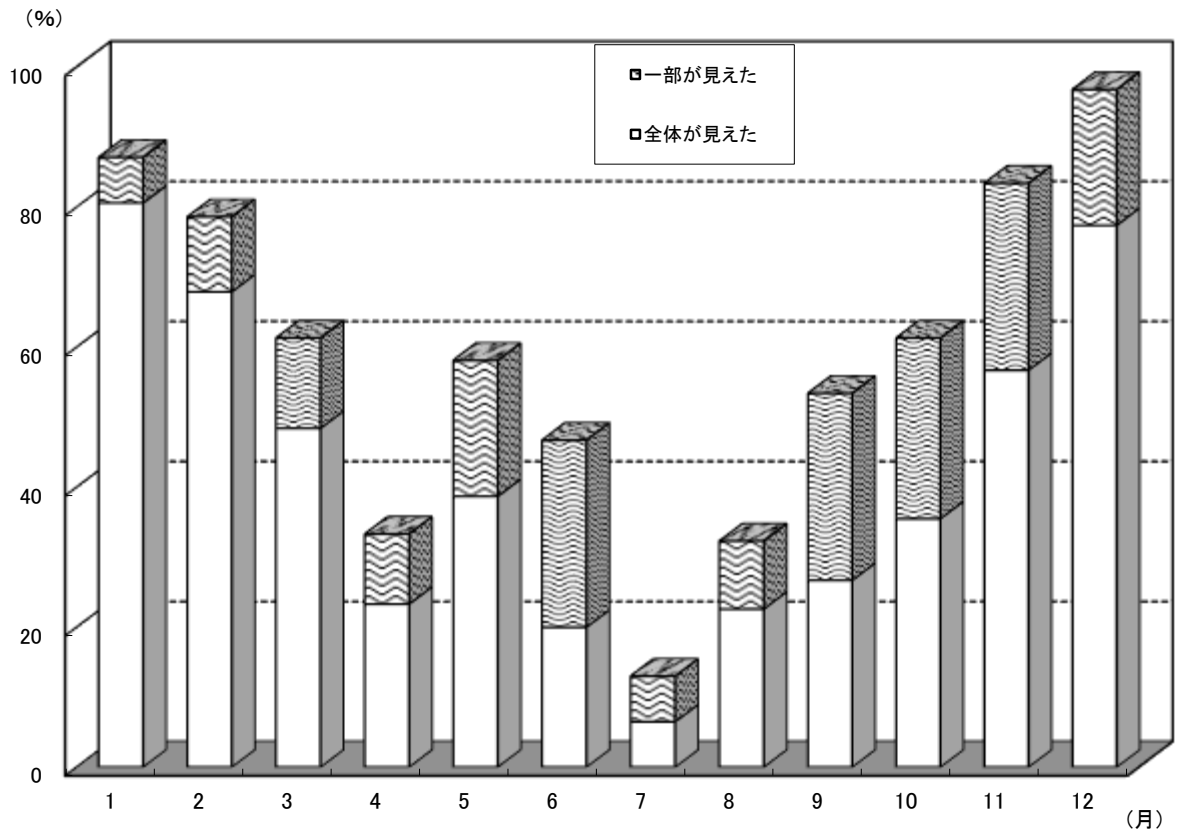

(27)平成 29 年 富士山が見えた日数の割合（午前 8 時）

	1月		2月		3月		4月		5月		6月	
	日数	割合	日数	割合	日数	割合	日数	割合	日数	割合	日数	割合
全体が見えた	25	80.6	19	67.9	15	48.4	7	23.3	12	38.7	6	20.0
一部が見えた	2	6.5	3	10.7	4	12.9	3	10.0	6	19.4	8	26.7
全く見えない	4	12.9	6	21.4	12	38.7	20	66.7	13	41.9	16	53.3
計	31	100.0	28	100.0	31	100.0	30	100.0	31	100.0	30	100.0

	7月		8月		9月		10月		11月		12月		合計	
	日数	割合	日数	割合	日数	割合	日数	割合	日数	割合	日数	割合	日数	割合
全体が見えた	2	6.5	7	22.6	8	26.7	11	35.5	17	56.7	24	77.4	153	41.9
一部が見えた	2	6.5	3	9.7	8	26.7	8	25.8	8	26.7	6	19.4	61	16.7
全く見えない	27	87.0	21	67.7	14	46.6	12	38.7	5	16.6	1	3.2	151	41.4
計	31	100.0	31	100.0	30	100.0	31	100.0	30	100.0	31	100.0	365	100.0