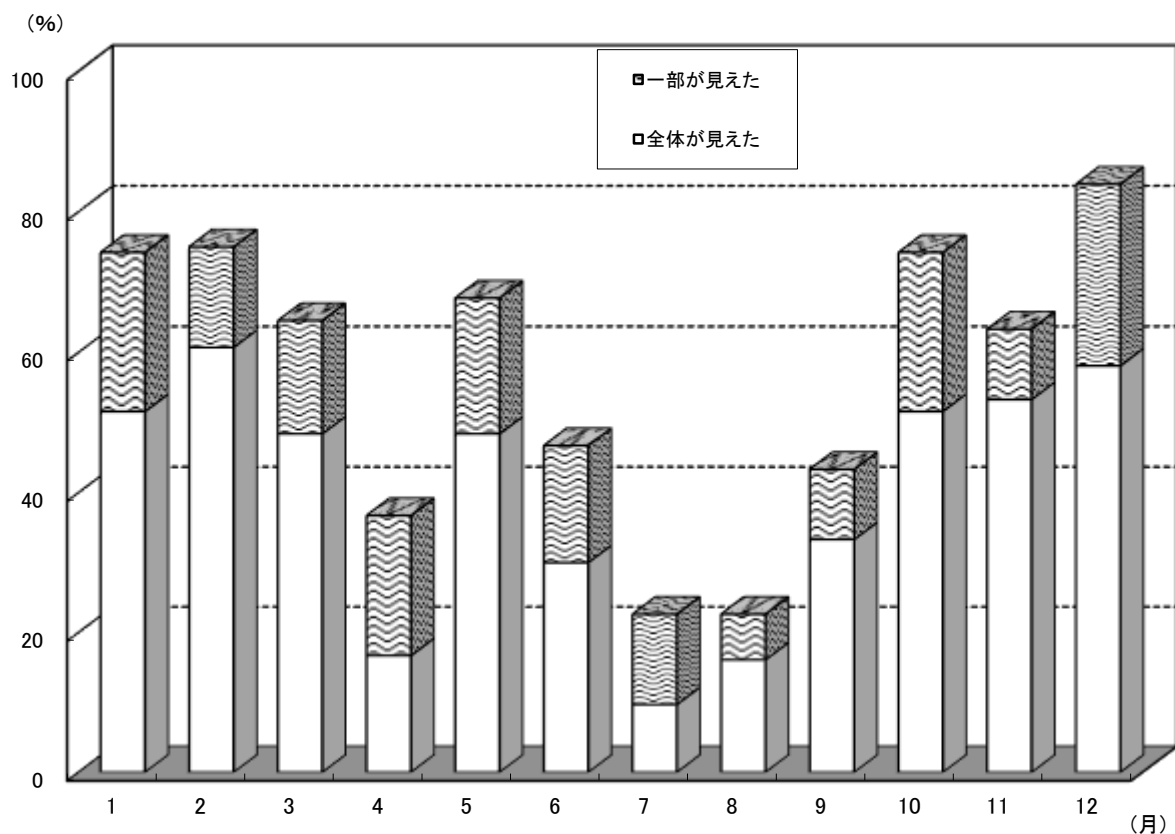

(25)平成 27 年 富士山が見えた日数の割合 (午前 8 時)

	1 月		2 月		3 月		4 月		5 月		6 月	
	日数	割合	日数	割合	日数	割合	日数	割合	日数	割合	日数	割合
全体が見えた	16	51.6	17	60.7	15	48.4	5	16.7	15	48.4	9	30.0
一部が見えた	7	22.6	4	14.3	5	16.1	6	20.0	6	19.3	5	16.7
全く見えない	8	25.8	7	25.0	11	35.5	19	63.3	10	32.3	16	53.3
計	31	100.0	28	100.0	31	100.0	30	100.0	31	100.0	30	100.0

	7 月		8 月		9 月		10 月		11 月		12 月		合計	
	日数	割合	日数	割合	日数	割合	日数	割合	日数	割合	日数	割合	日数	割合
全体が見えた	3	9.7	5	16.1	10	33.3	16	51.6	16	53.3	18	58.1	145	39.7
一部が見えた	4	12.9	2	6.5	3	10.0	7	22.6	3	10.0	8	25.8	60	16.5
全く見えない	24	77.4	24	77.4	17	56.7	8	25.8	11	36.7	5	16.1	160	43.8
計	31	100.0	31	100.0	30	100.0	31	100.0	30	100.0	31	100.0	365	100.0