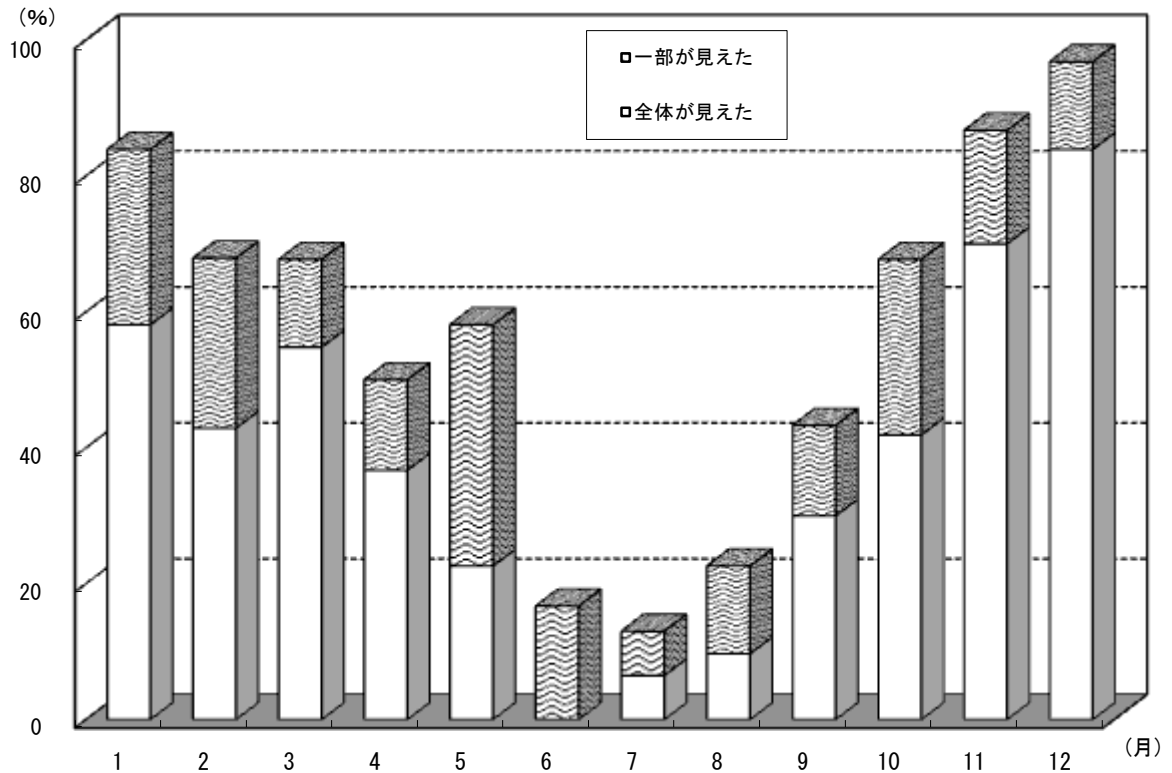

(15)平成 17 年 富士山が見えた日数の割合（午前 8 時）

	1 月		2 月		3 月		4 月		5 月		6 月	
	日数	割合	日数	割合	日数	割合	日数	割合	日数	割合	日数	割合
全体が見えた	18	58.1	12	42.9	17	54.8	11	36.7	7	22.6	0	0.0
一部が見えた	8	25.8	7	25.0	4	12.9	4	13.3	11	35.5	5	16.7
全く見えない	5	16.1	9	32.1	10	32.3	15	50.0	13	41.9	25	83.3
計	31	100.0	28	100.0	31	100.0	30	100.0	31	100.0	30	100.0

	7 月		8 月		9 月		10 月		11 月		12 月		合計	
	日数	割合	日数	割合	日数	割合	日数	割合	日数	割合	日数	割合	日数	割合
全体が見えた	2	6.5	3	9.7	9	30.0	13	41.9	21	70.0	26	83.9	139	38.1
一部が見えた	2	6.5	4	12.9	4	13.3	8	25.8	5	16.7	4	12.9	66	18.1
全く見えない	27	87.0	24	77.4	17	56.7	10	32.3	4	13.3	1	3.2	160	43.8
計	31	100.0	31	100.0	30	100.0	31	100.0	30	100.0	31	100.0	365	100.0