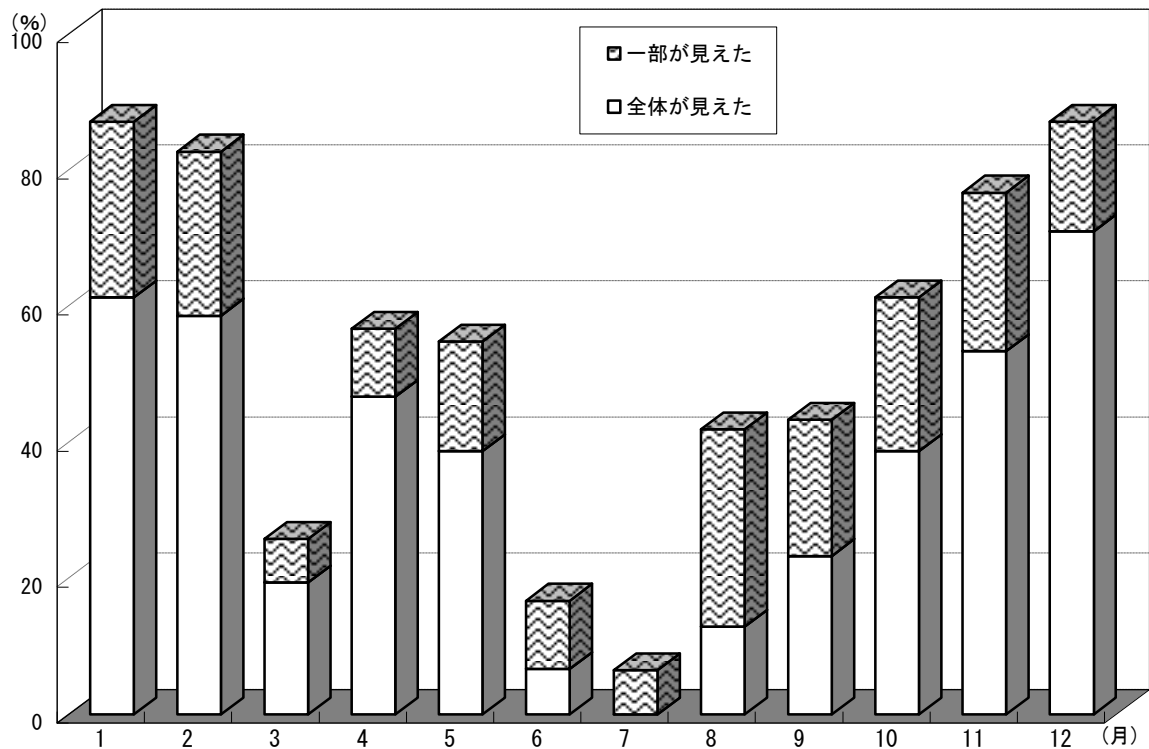

(2)平成4年 富士山が見えた日数の割合 (午前8時)

	1月		2月		3月		4月		5月		6月	
	日数	割合	日数	割合	日数	割合	日数	割合	日数	割合	日数	割合
全体が見えた	19	61.3	17	58.6	6	19.4	14	46.7	12	38.7	2	6.7
一部が見えた	8	25.8	7	24.1	2	6.4	3	10.0	5	16.1	3	10.0
全く見えない	4	12.9	5	17.3	23	74.2	13	43.3	14	45.2	25	83.3
計	31	100.0	29	100.0	31	100.0	30	100.0	31	100.0	30	100.0

	7月		8月		9月		10月		11月		12月		合計	
	日数	割合	日数	割合	日数	割合	日数	割合	日数	割合	日数	割合	日数	割合
全体が見えた	0	0.0	4	12.9	7	23.3	12	38.7	16	53.4	22	71.0	131	35.8
一部が見えた	2	6.5	9	29.0	6	20.0	7	22.6	7	23.3	5	16.1	64	17.5
全く見えない	29	93.5	18	58.1	17	56.7	12	38.7	7	23.3	4	12.9	171	46.7
計	31	100.0	31	100.0	30	100.0	31	100.0	30	100.0	31	100.0	366	100.0