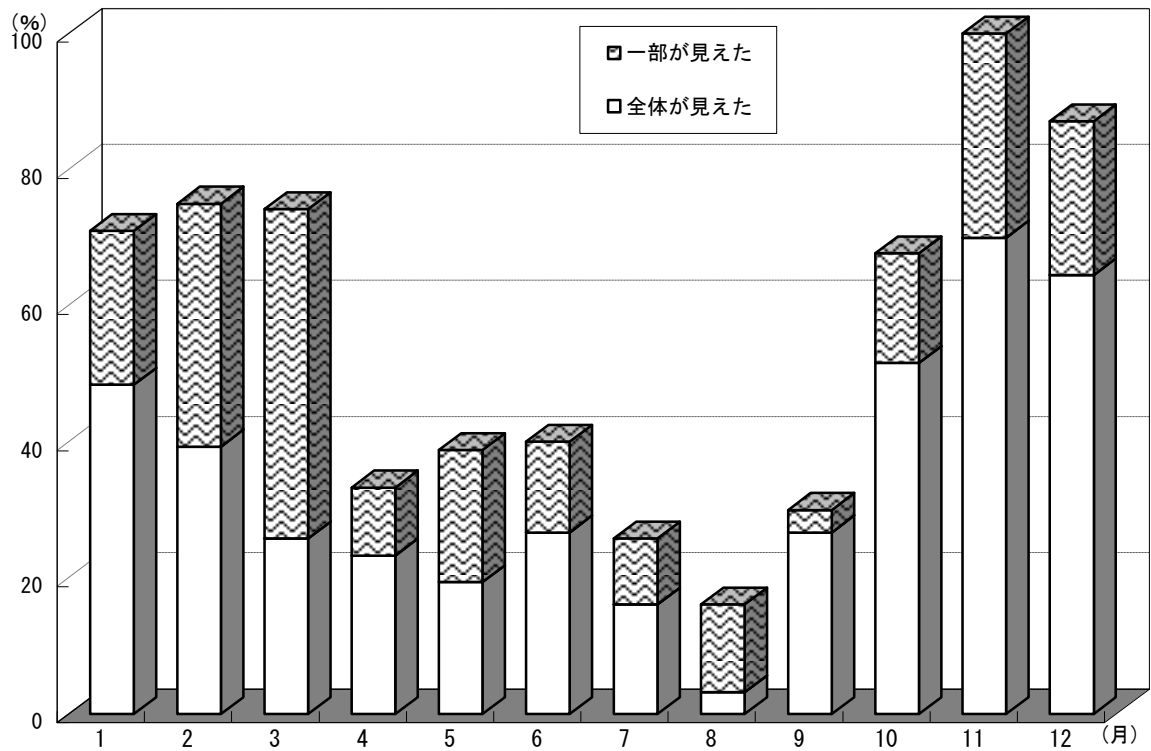

(8)平成10年 富士山が見えた日数の割合（午前8時）

	1月		2月		3月		4月		5月		6月	
	日数	割合	日数	割合	日数	割合	日数	割合	日数	割合	日数	割合
全体が見えた	15	48.4	11	39.3	8	25.8	7	23.3	6	19.4	8	26.7
一部が見えた	7	22.6	10	35.7	15	48.4	3	10.0	6	19.4	4	13.3
全く見えない	9	29.0	7	25.0	8	25.8	20	66.7	19	61.2	18	60.0
計	31	100.0	28	100.0	31	100.0	30	100.0	31	100.0	30	100.0

	7月		8月		9月		10月		11月		12月		合計	
	日数	割合	日数	割合	日数	割合	日数	割合	日数	割合	日数	割合	日数	割合
全体が見えた	5	16.1	1	3.2	8	26.7	16	51.6	21	70.0	20	64.5	126	34.5
一部が見えた	3	9.7	4	12.9	1	3.3	5	16.1	9	30.0	7	22.6	74	20.3
全く見えない	23	74.2	26	83.9	21	70.0	10	32.3	0	0.0	4	12.9	165	45.2
計	31	100.0	31	100.0	30	100.0	31	100.0	30	100.0	31	100.0	365	100.0