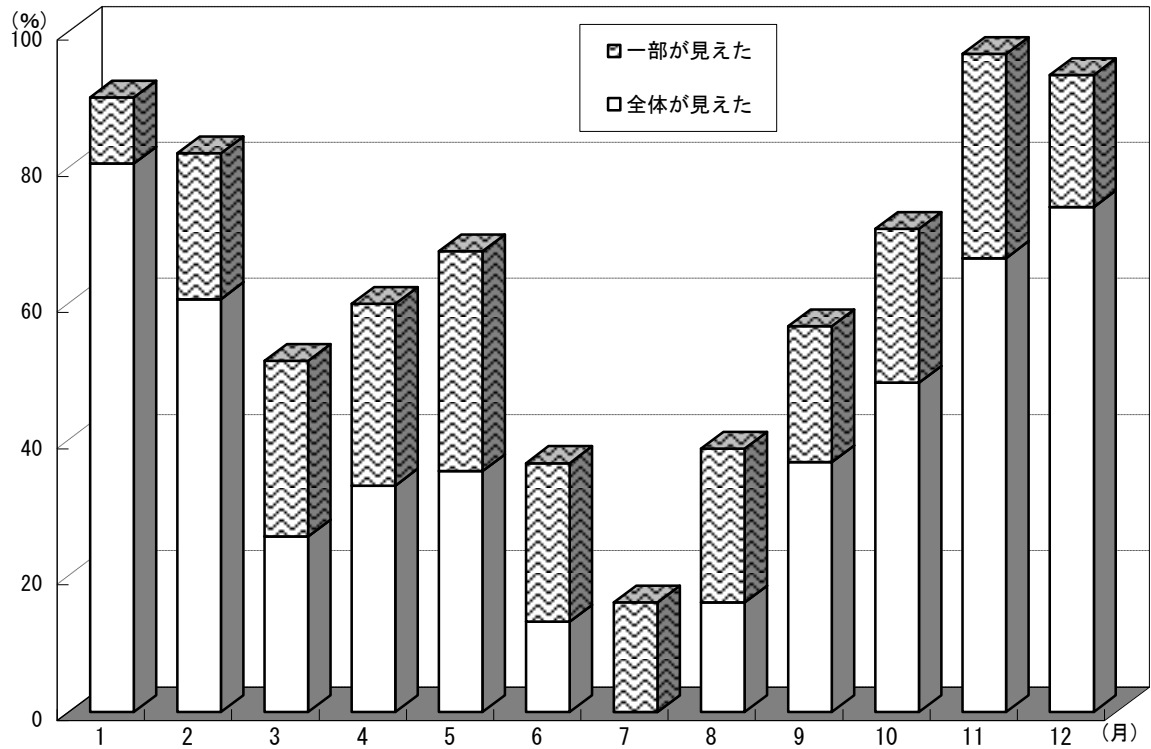

(5)平成7年 富士山が見えた日数の割合（午前8時）

	1月		2月		3月		4月		5月		6月	
	日数	割合	日数	割合	日数	割合	日数	割合	日数	割合	日数	割合
全体が見えた	25	80.6	17	60.7	8	25.8	10	33.3	11	35.4	4	13.3
一部が見えた	3	9.7	6	21.4	8	25.8	8	26.7	10	32.3	7	23.3
全く見えない	3	9.7	5	17.9	15	48.4	12	40.0	10	32.3	19	63.4
計	31	100.0	28	100.0	31	100.0	30	100.0	31	100.0	30	100.0

	7月		8月		9月		10月		11月		12月		合計	
	日数	割合	日数	割合	日数	割合	日数	割合	日数	割合	日数	割合	日数	割合
全体が見えた	0	0.0	5	16.1	11	36.7	15	48.4	20	66.7	23	74.2	149	40.8
一部が見えた	5	16.1	7	22.6	6	20.0	7	22.6	9	30.0	6	19.4	82	22.5
全く見えない	26	83.9	19	61.3	13	43.3	9	29.0	1	3.3	2	6.4	134	36.7
計	31	100.0	31	100.0	30	100.0	31	100.0	30	100.0	31	100.0	365	100.0