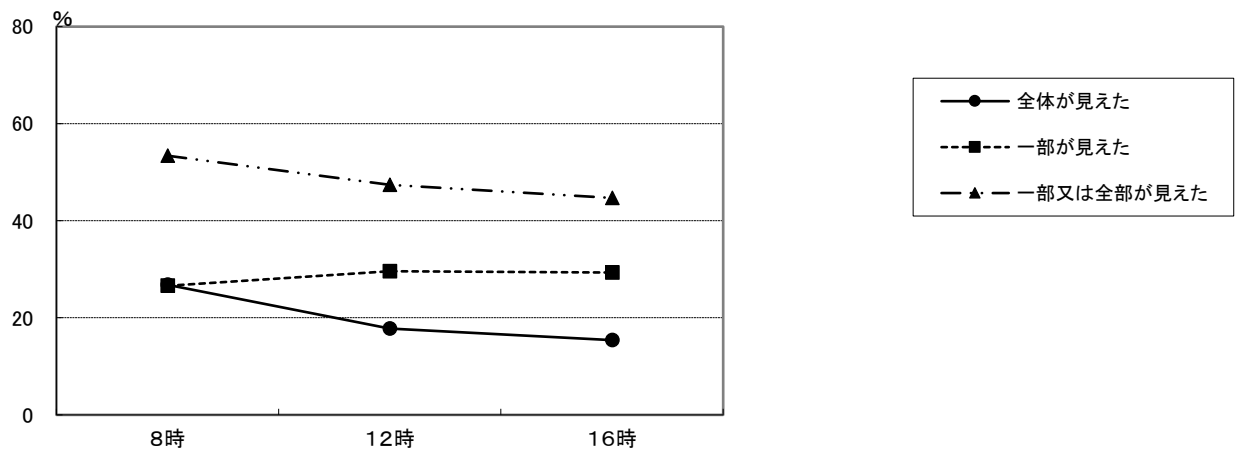

(28)平成 30 年 富士山が見えた日数の割合

	8時		12時		16時	
	日数	割合	日数	割合	日数	割合
全体が見えた	98	26.8	65	17.8	56	15.4
一部が見えた	97	26.6	108	29.6	107	29.3
全く見えない	170	46.6	192	52.6	202	55.3
計	365	100.0	365	100.0	365	100.0