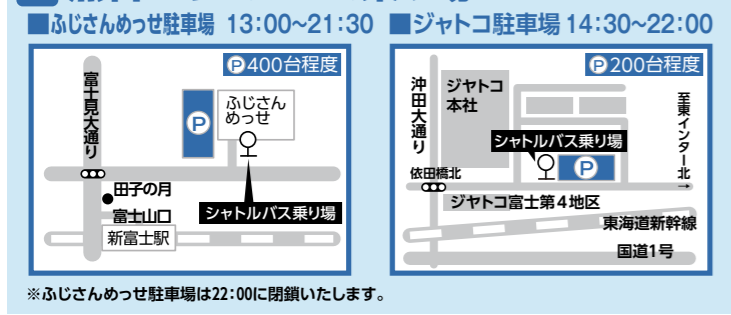

無料シャトルバス乗り場