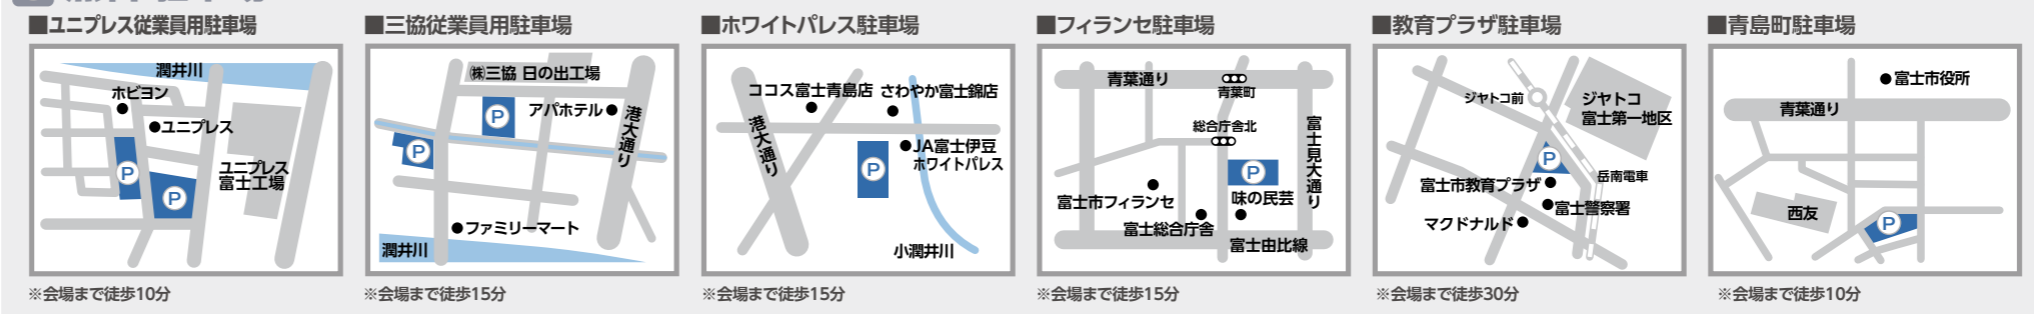

ステージパフォーマンス on 野外ステージ 15:30~18:30

青葉通り

ウォーターシールド 14:00~15:30
消防活動用の水幕ホースからの散水でクールダウン!! 協力:富士市消防本部

太鼓の競演 15:30~17:00
市内で活動する4団体によるパフォーマンスです。市民の皆さんが参加する演奏も披露します。(募集終了)
(出演団体)・国久保照野太鼓保存会・小木の里太鼓・第六天太鼓・富士山和太鼓道場
企画運営:富士山穆清道場

市民総おどり 17:10~18:00
夏と言えば盆踊り!みんなで楽しく「富士ばやし」「FUJIサンバ」を踊って富士まつりを盛り上げましょう!当日飛び入り参加も大歓迎!
企画運営:富士市民踊会

市制60周年記念特別飛行

18:00~18:30
航空自衛隊第一航空団T-4による富士市制60周年をお祝いする特別な飛行です。

かぐやの里に紡ぐ民の舞 18:30~19:00
新たに選ばれた富士市観光PR大使第41代かぐや姫と市民が織りなすパレード演奏! 皆さん、ご声援をお願いします!
企画運営:あっぱれ富士実行委員会

無料シャトルバス乗り場

無料駐車場 13:00~21:30

●近隣店舗や路上には絶対に駐車しないでください。●自転車は、会場周辺に設けた4ヶ所の駐輪場を必ずご利用ください。まつり当日は、中央公園・ロゼシアターの駐車場は終日利用できませんので、上記の駐車場や無料シャトルバス、公共交通機関をご利用ください。

ごみ分別ステーション
運営: **Jatco**

富士信用金庫

株イーシーセンター

mosuperio

ゴミマスターズ2実行委員会
主催: (一社) 富士青年会議所