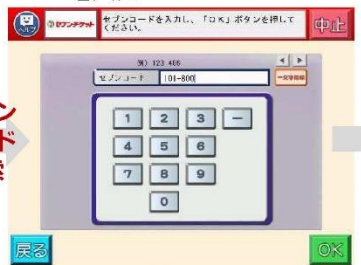

## ① 「チケット」を選択

## ② 「セブンチケット」を選択

- ③-1 「セブンコード検索」を選択
- ③-2 「イベント・アート」を選択
- ③-3 「キーワード検索」を選択

富士まつり 2026 花火大会  
セブンコード：116-489

## ④-1 「セブンコード116-489」を入力

セブンコード検索