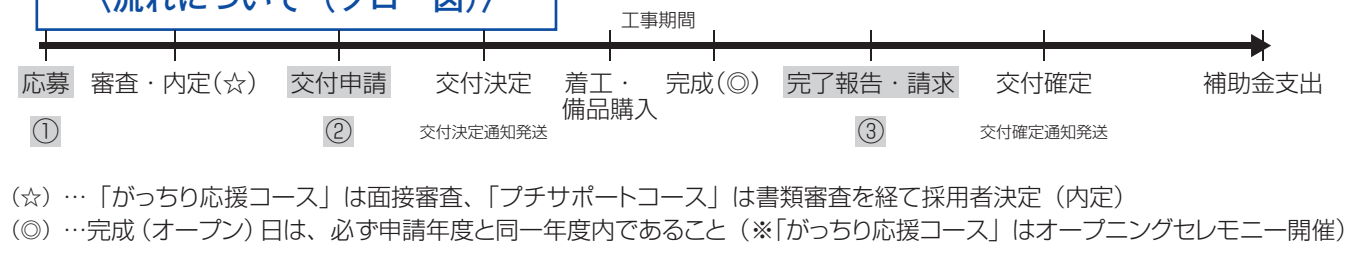

### 〈流れについて（フロー図）〉

(☆) …「がっちり応援コース」は面接審査、「プチサポートコース」は書類審査を経て採用者決定（内定）  
(○) …完成（オープン）日は、必ず申請年度と同一年度内であること（※「がっちり応援コース」はオープニングセレモニー開催）

富士商工会議所では、事業内容の相談や事業計画の書き方などについて経営指導員による相談窓口を設置しております。お気軽にお問合せください。