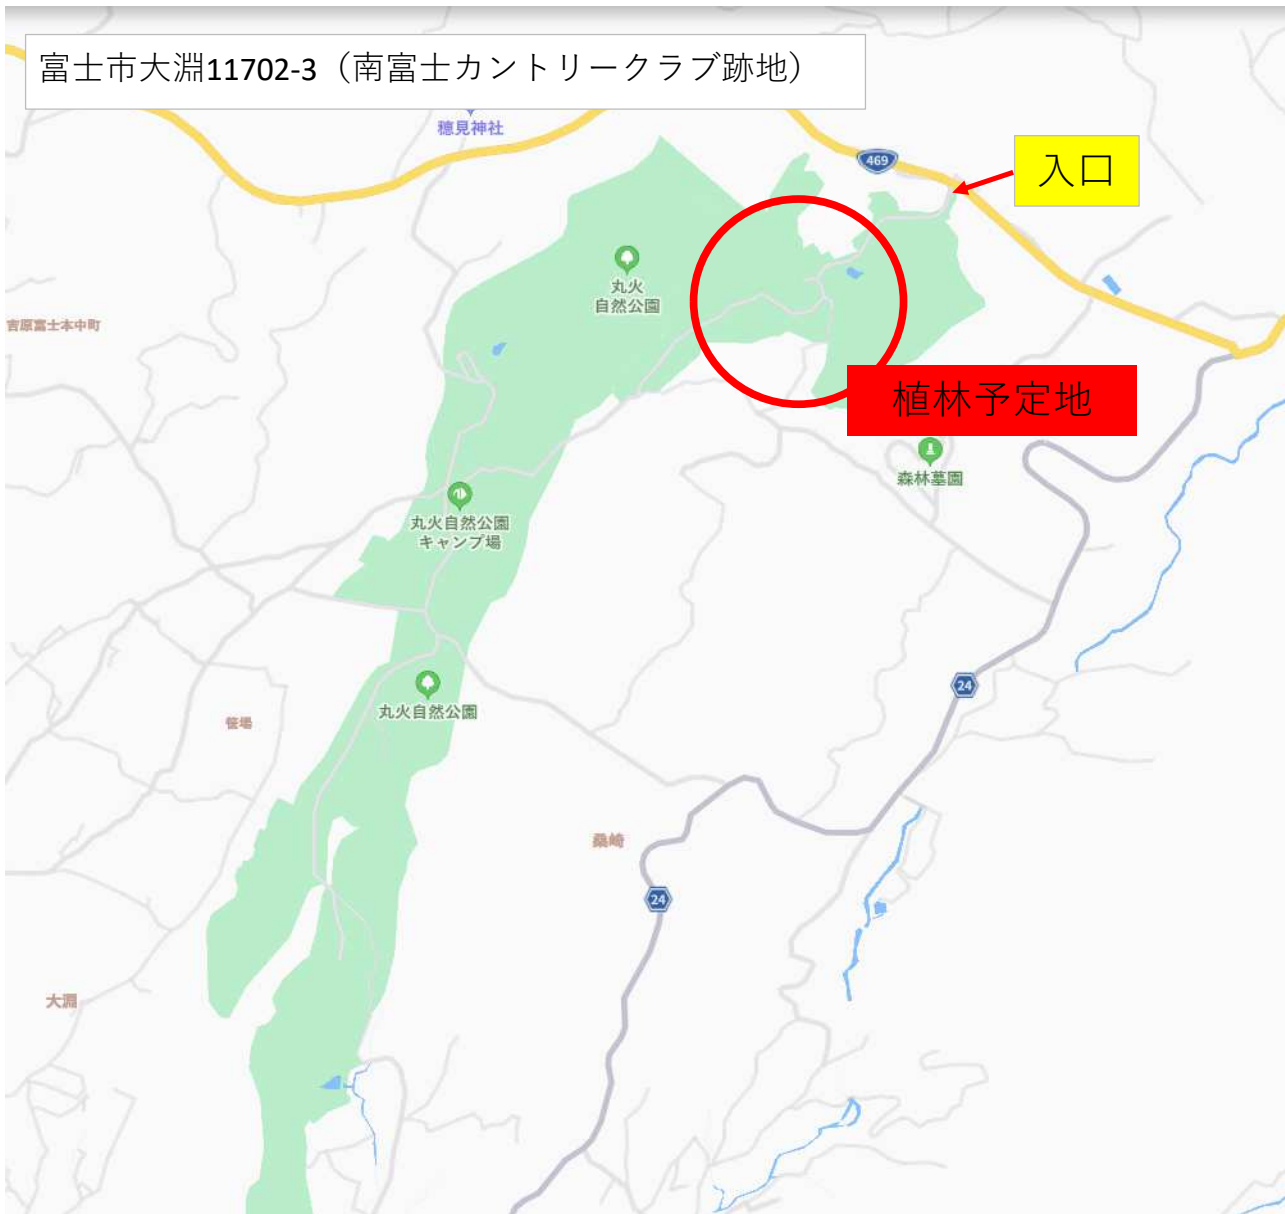

富士市大淵11702-3 (南富士カントリークラブ跡地)

入口

植林予定地