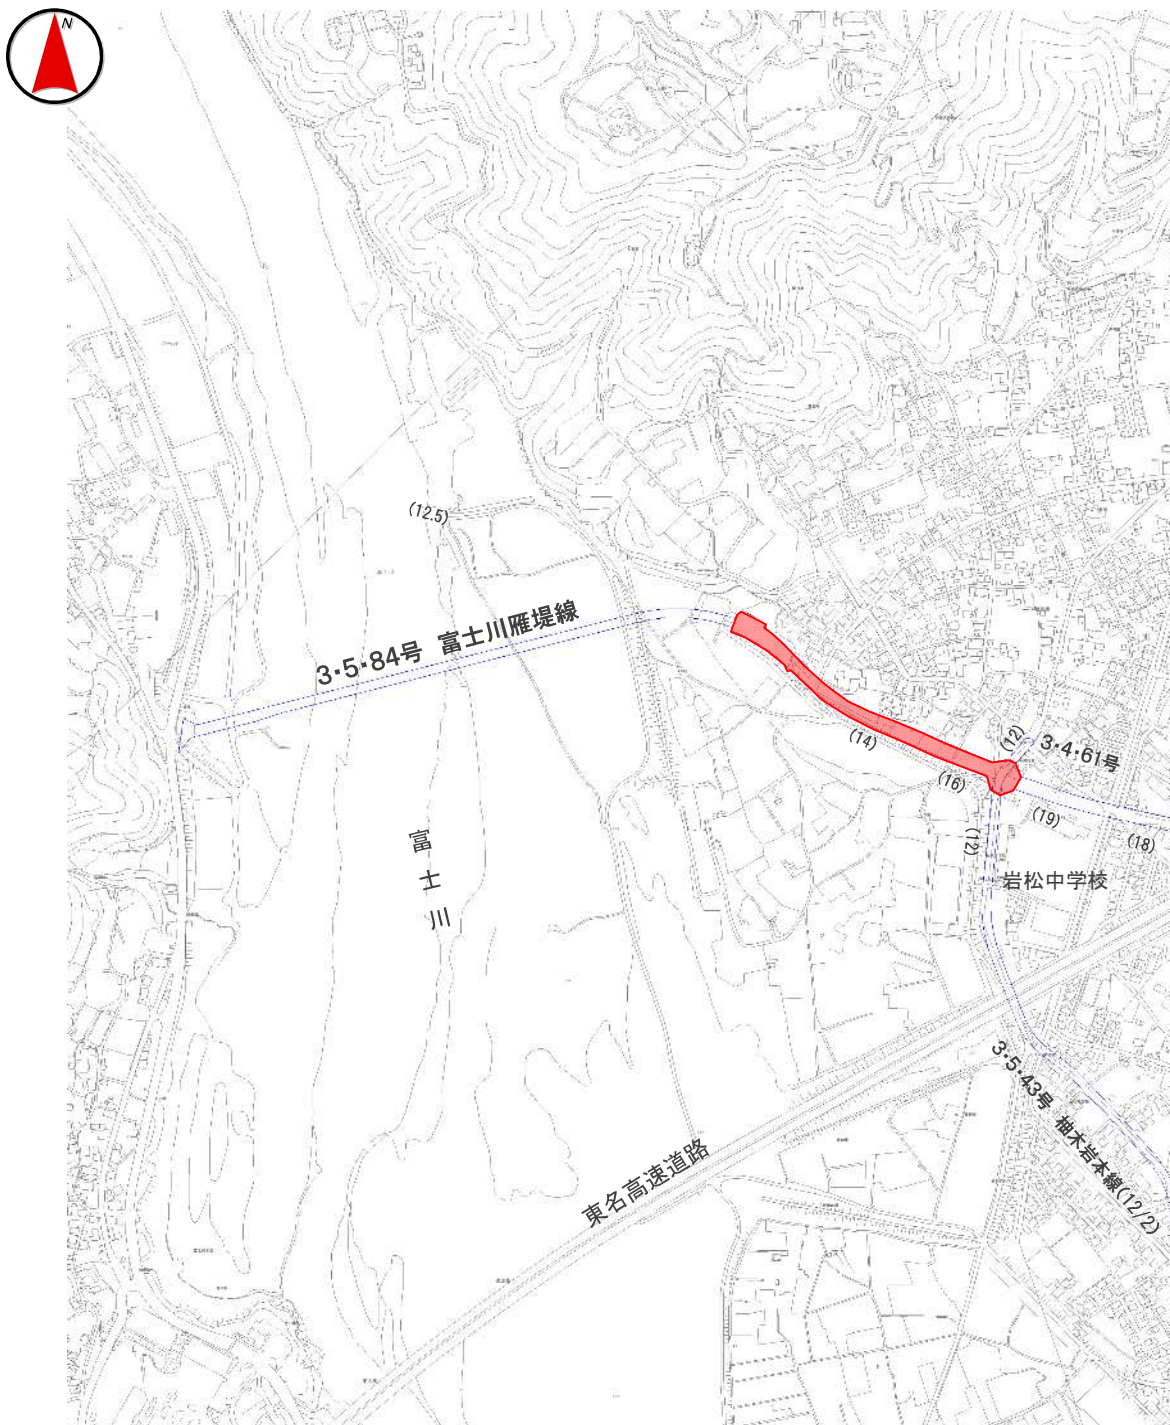

都市計画法第53条第1項の規定に基づく許可に関する取扱要領

(第4条関係) 制限区域

道路3・5・84号 富士川雁堤線 指定区域図

【整備施行者】

静岡県

【区域説明】

柚木岩本線付近から富士川東側付近まで