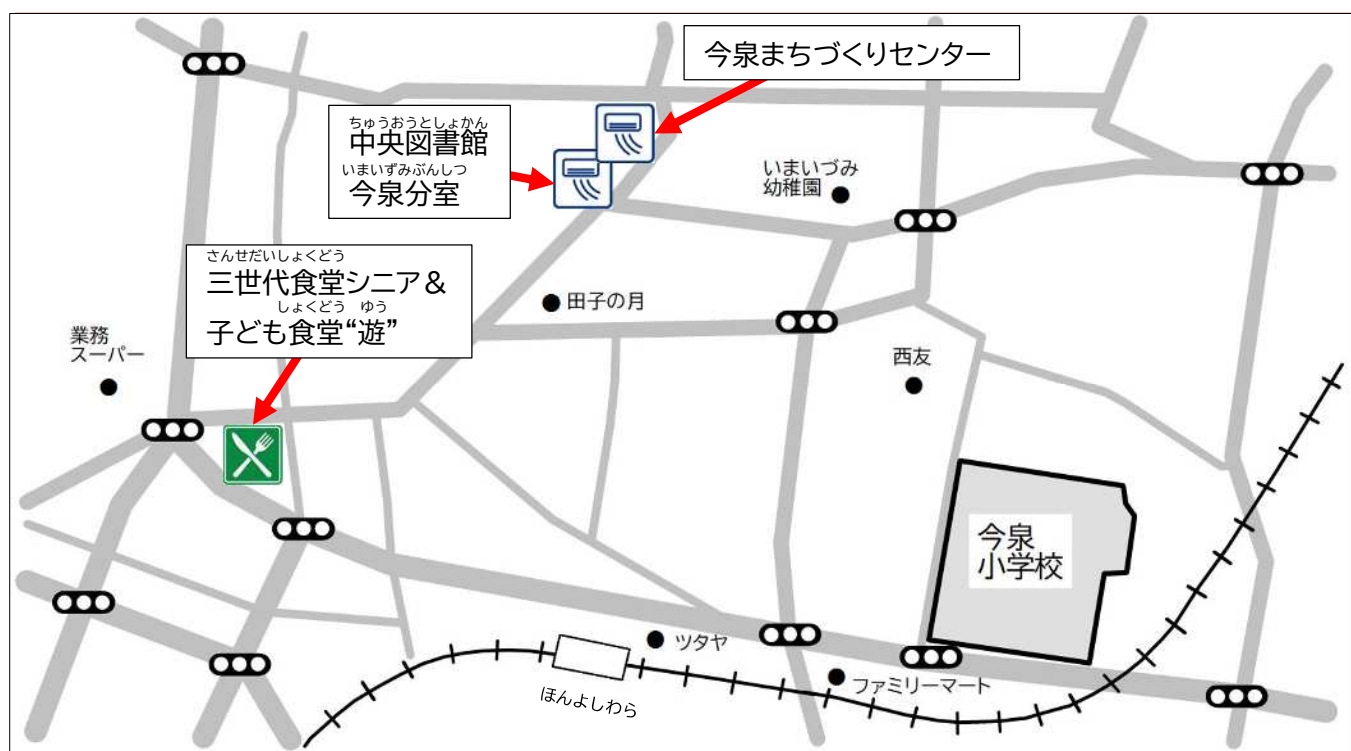

別紙

小・中学生
むりょう
ごはん無料

おいしい! すずしい!

しょくどう い ぼ しょ

こども食堂・居場所マップ

【地図マークの説明】

- ごはんがたべられるところ(こども食堂)
- すずしくすごせるところ(まちづくりセンターなど)

しょくどういちらん
こども食堂一覧

じどうかんいちらん
児童館一覧

さんせだいしょくどう しょくどう ゆう かいさいび
三世代食堂 シニア&こども食堂“遊”の開催日

- ・8月 1日(土) 11時30分から13時30分まで
- ・8月15日(土) 11時30分から13時30分まで
- ・8月17日(月)~8月22日(土)は10時から15時まで

【お問合せ】 富士市役所 こども未来課 (0545-55-2731) こども家庭課 (0545-55-2763)