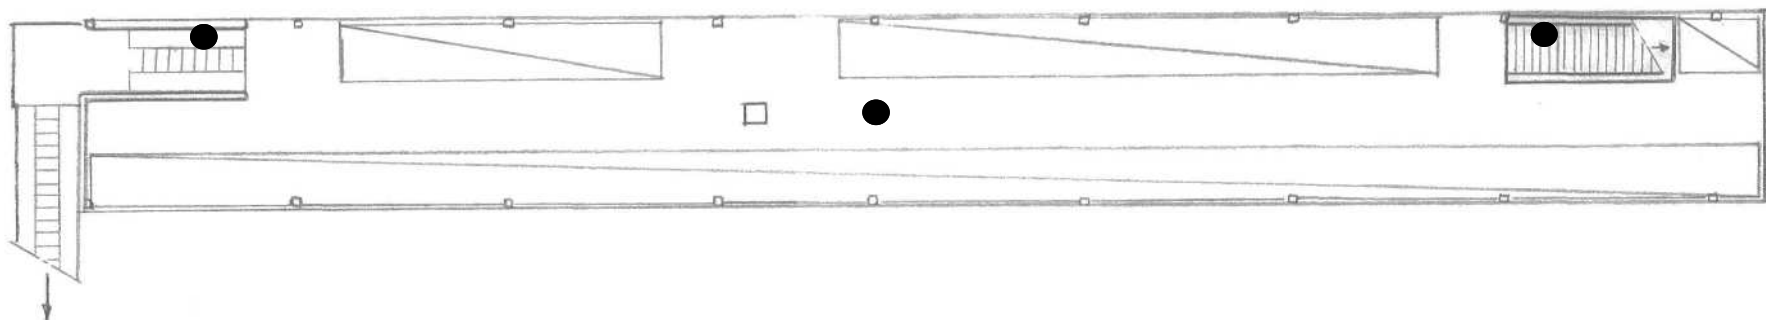

4. 吉原駅北自転車駐車場

カメラ6台（1階3台、2階3台）
レコーダー1台

2階