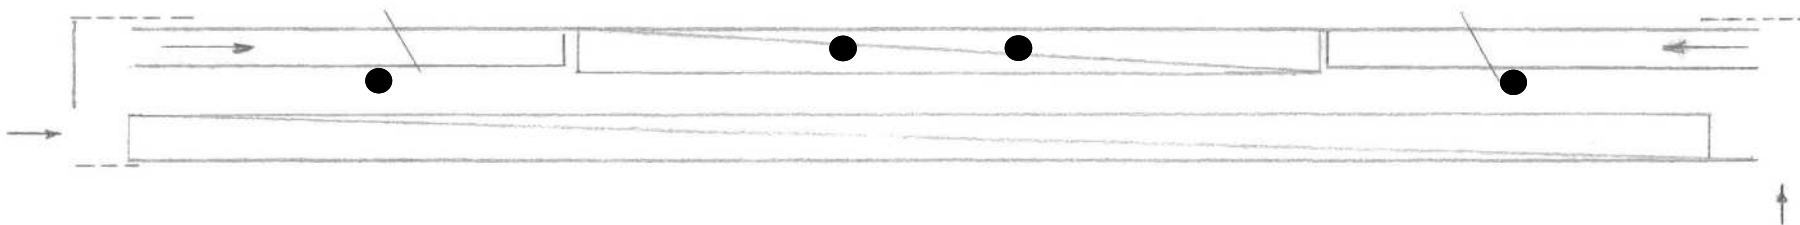

位置図

1. 富士駅東自転車駐車場

カメラ 6 台
レコーダー 1 台
※市営富士駅前駐車場側（自転車駐車場の東側）から
電気の配線をとること

2 階

1 階

2. 富士駅西自転車駐車場

カメラ5台
レコーダー1台

3. 入山瀬駅南自転車駐車場