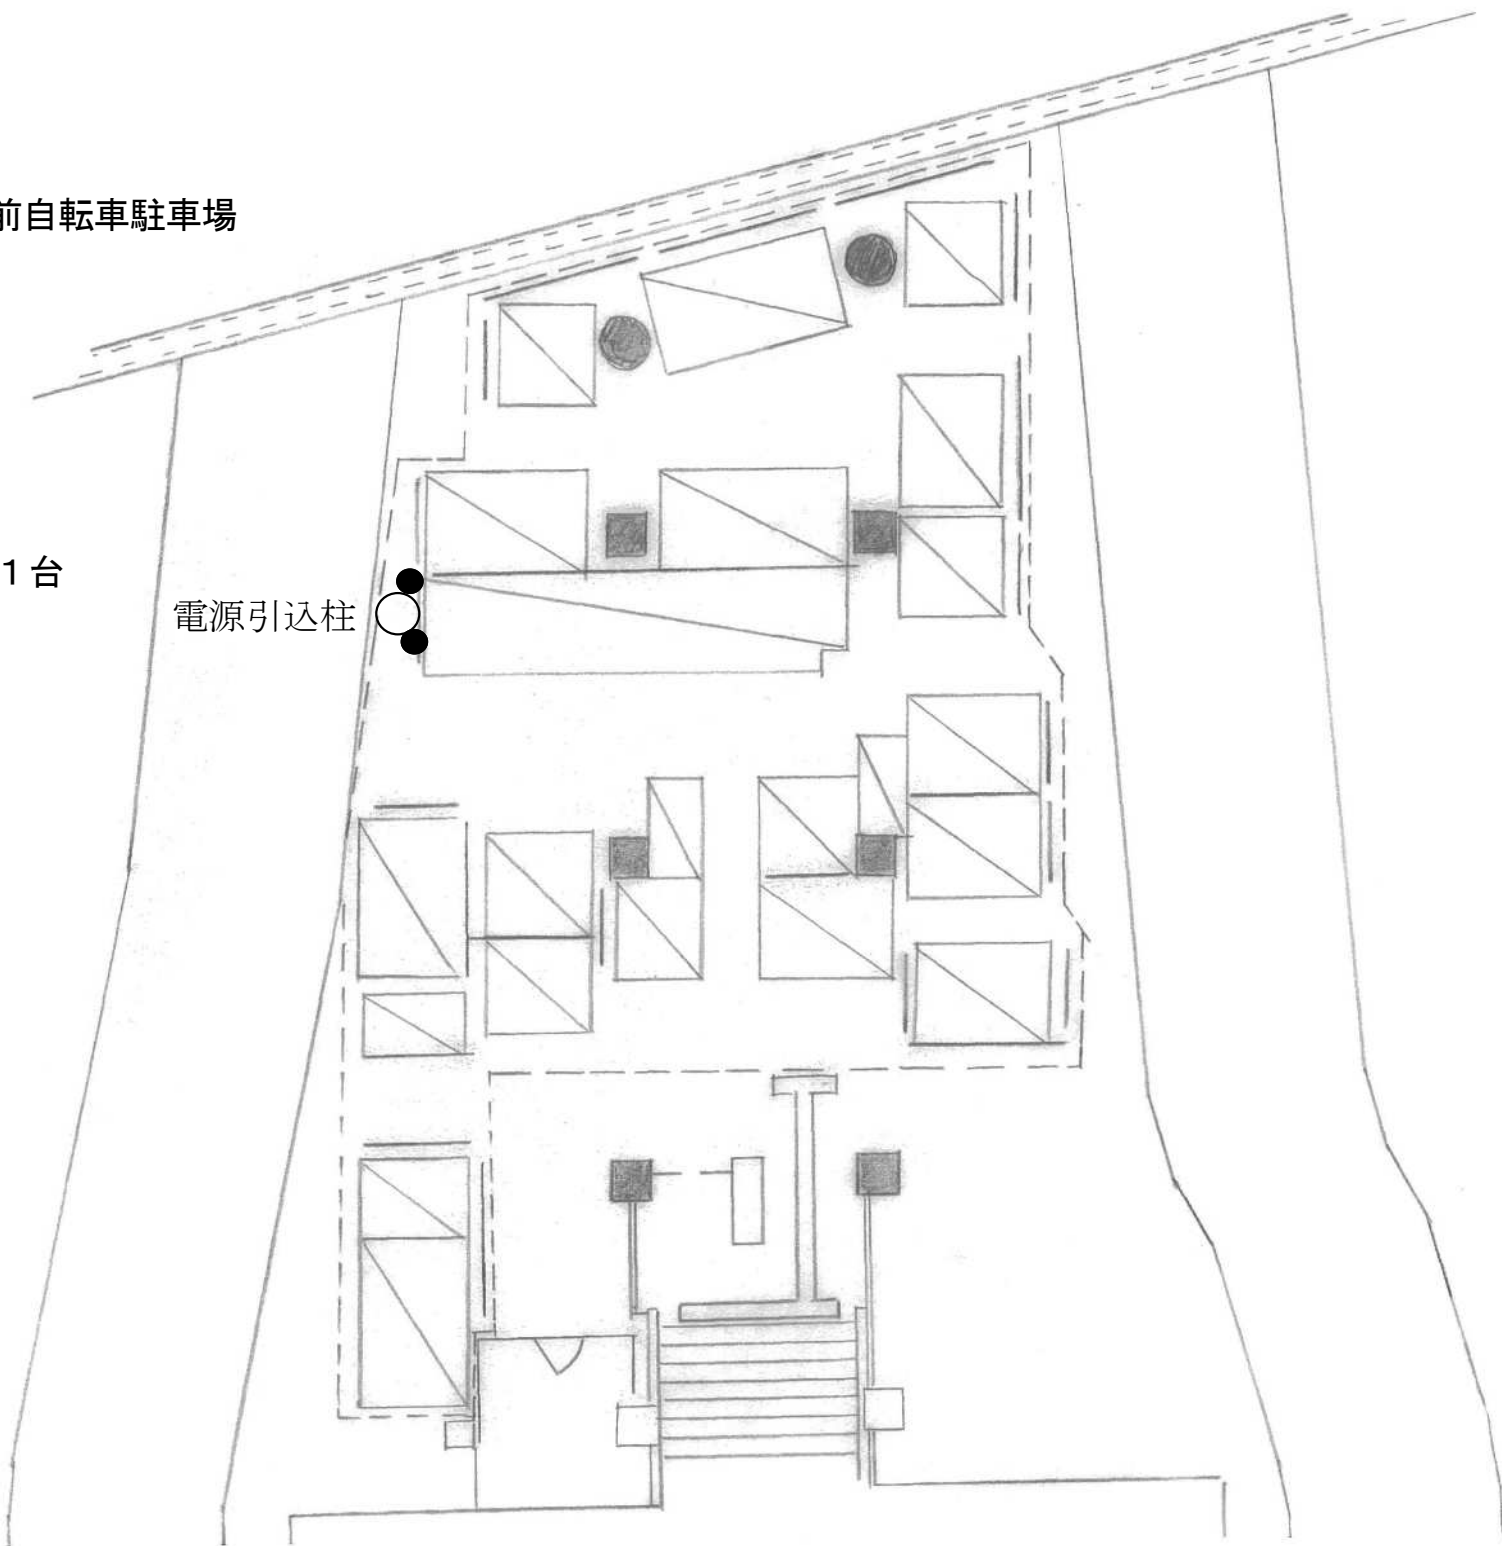

電源引込柱

14. 新富士駅東自転車駐車場

カメラ2台
レコーダー1台

15. 新富士駅西自転車駐車場

カメラ3台
レコーダー2 or 1台
電源引込or信号線延長

16. 柚木駅前自転車駐車場

カメラ2台
レコーダー1台

電源引込柱