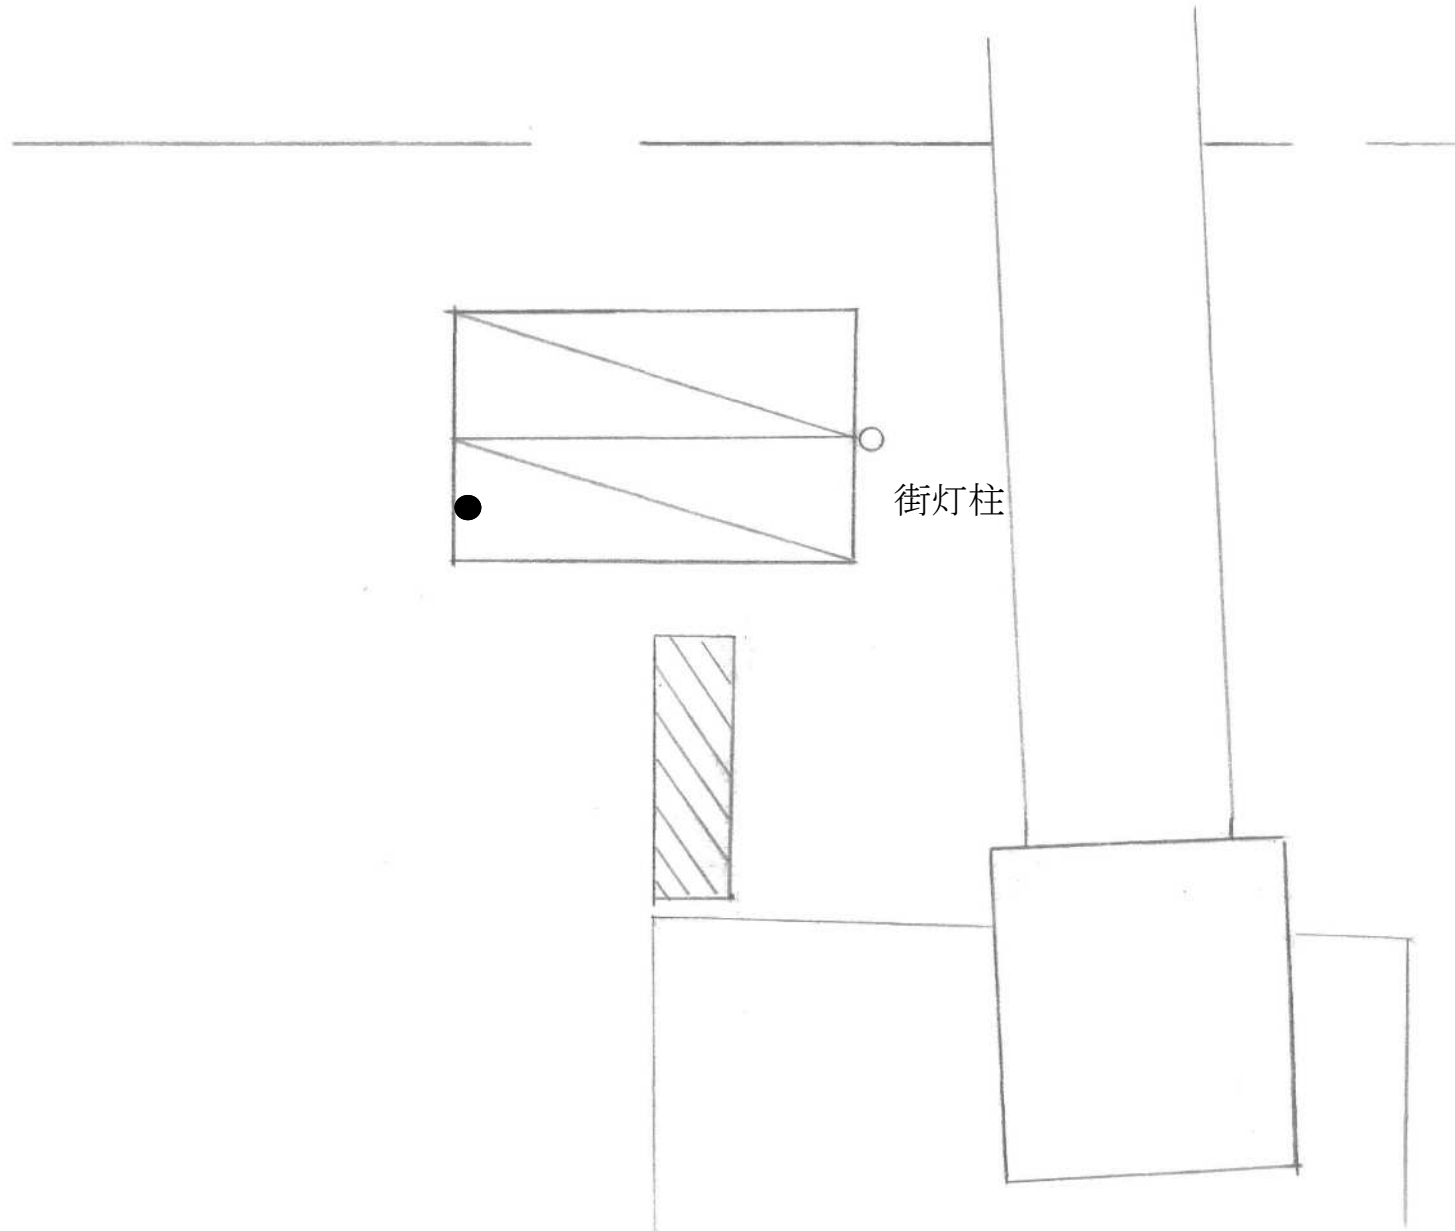

1 1. 富士川駅東口自転車駐車場

カメラ 1 台
レコーダー 1 台