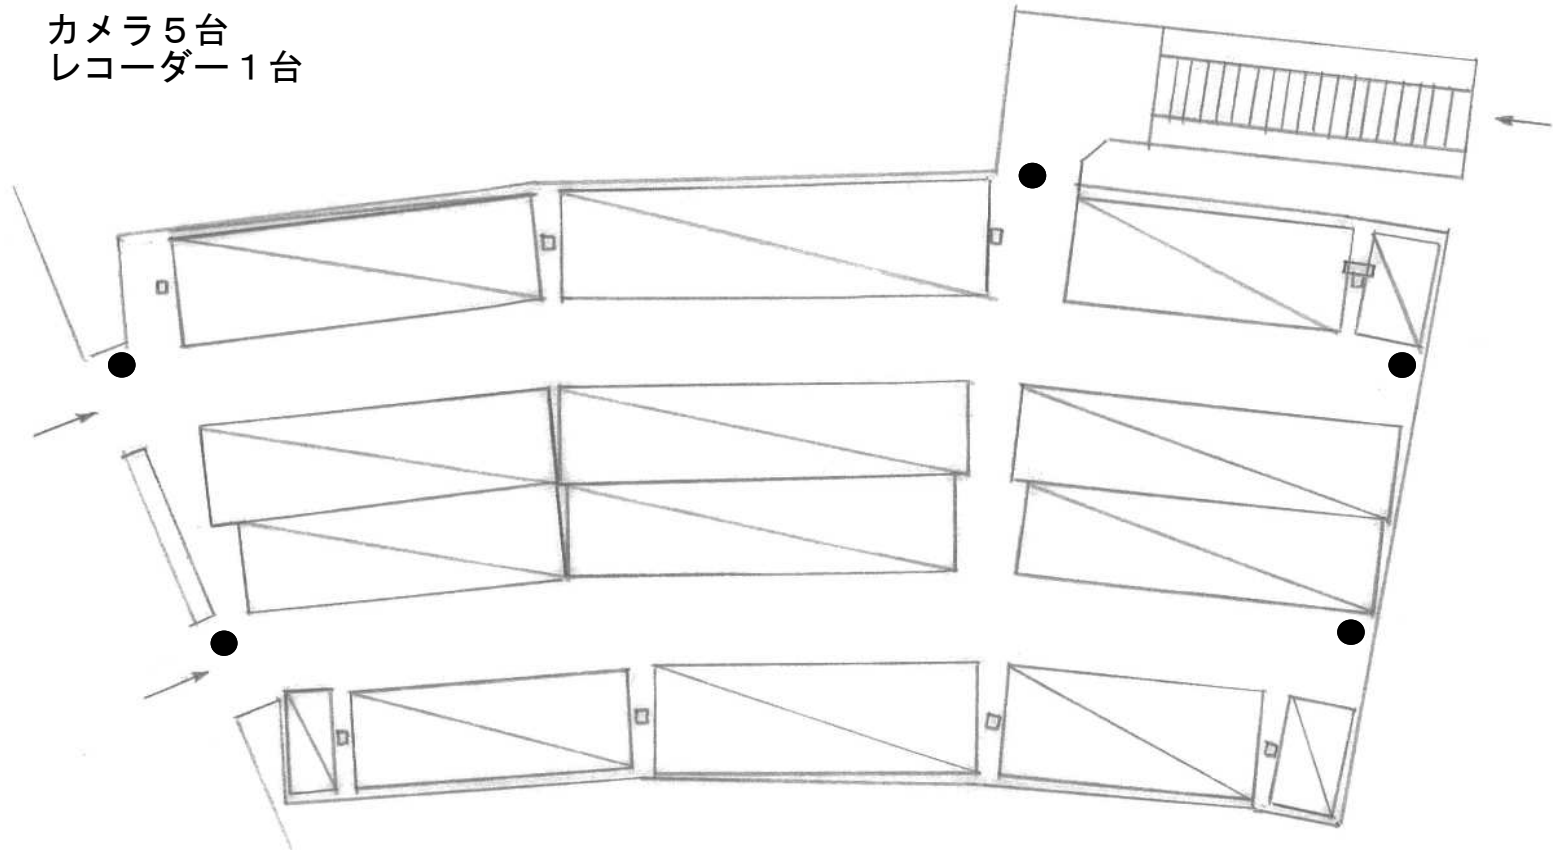

位置図

1. 富士駅東自転車駐車場

カメラ 6 台
レコーダー 1 台
※市営富士駅前駐車場側（自転車駐車場の東側）から
電気の配線をとること

2 階

1 階

2. 富士駅西自転車駐車場

カメラ5台
レコーダー1台

3. 入山瀬駅南自転車駐車場