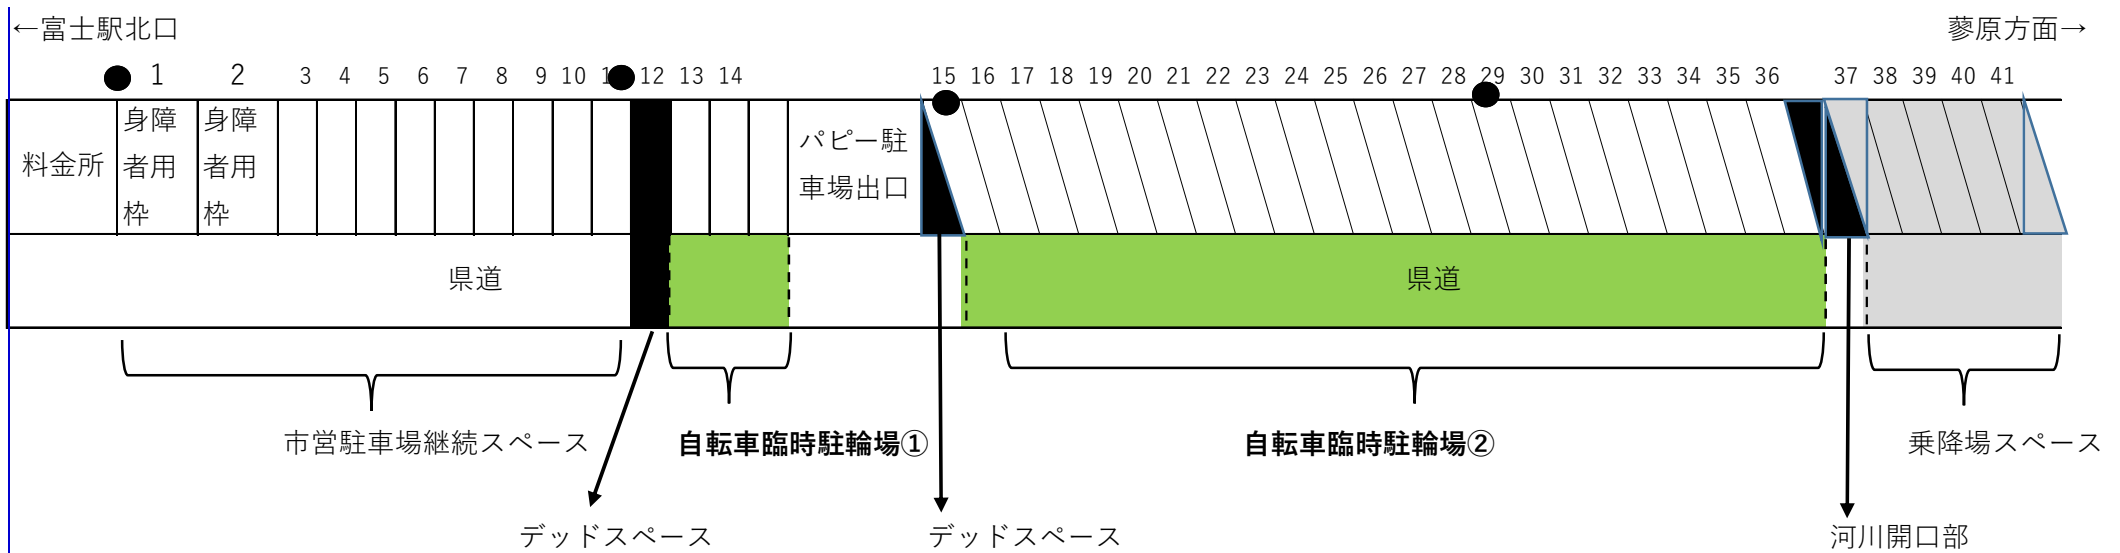

17. 富士駅前仮設自転車駐車場

カメラ4台
レコーダー1台