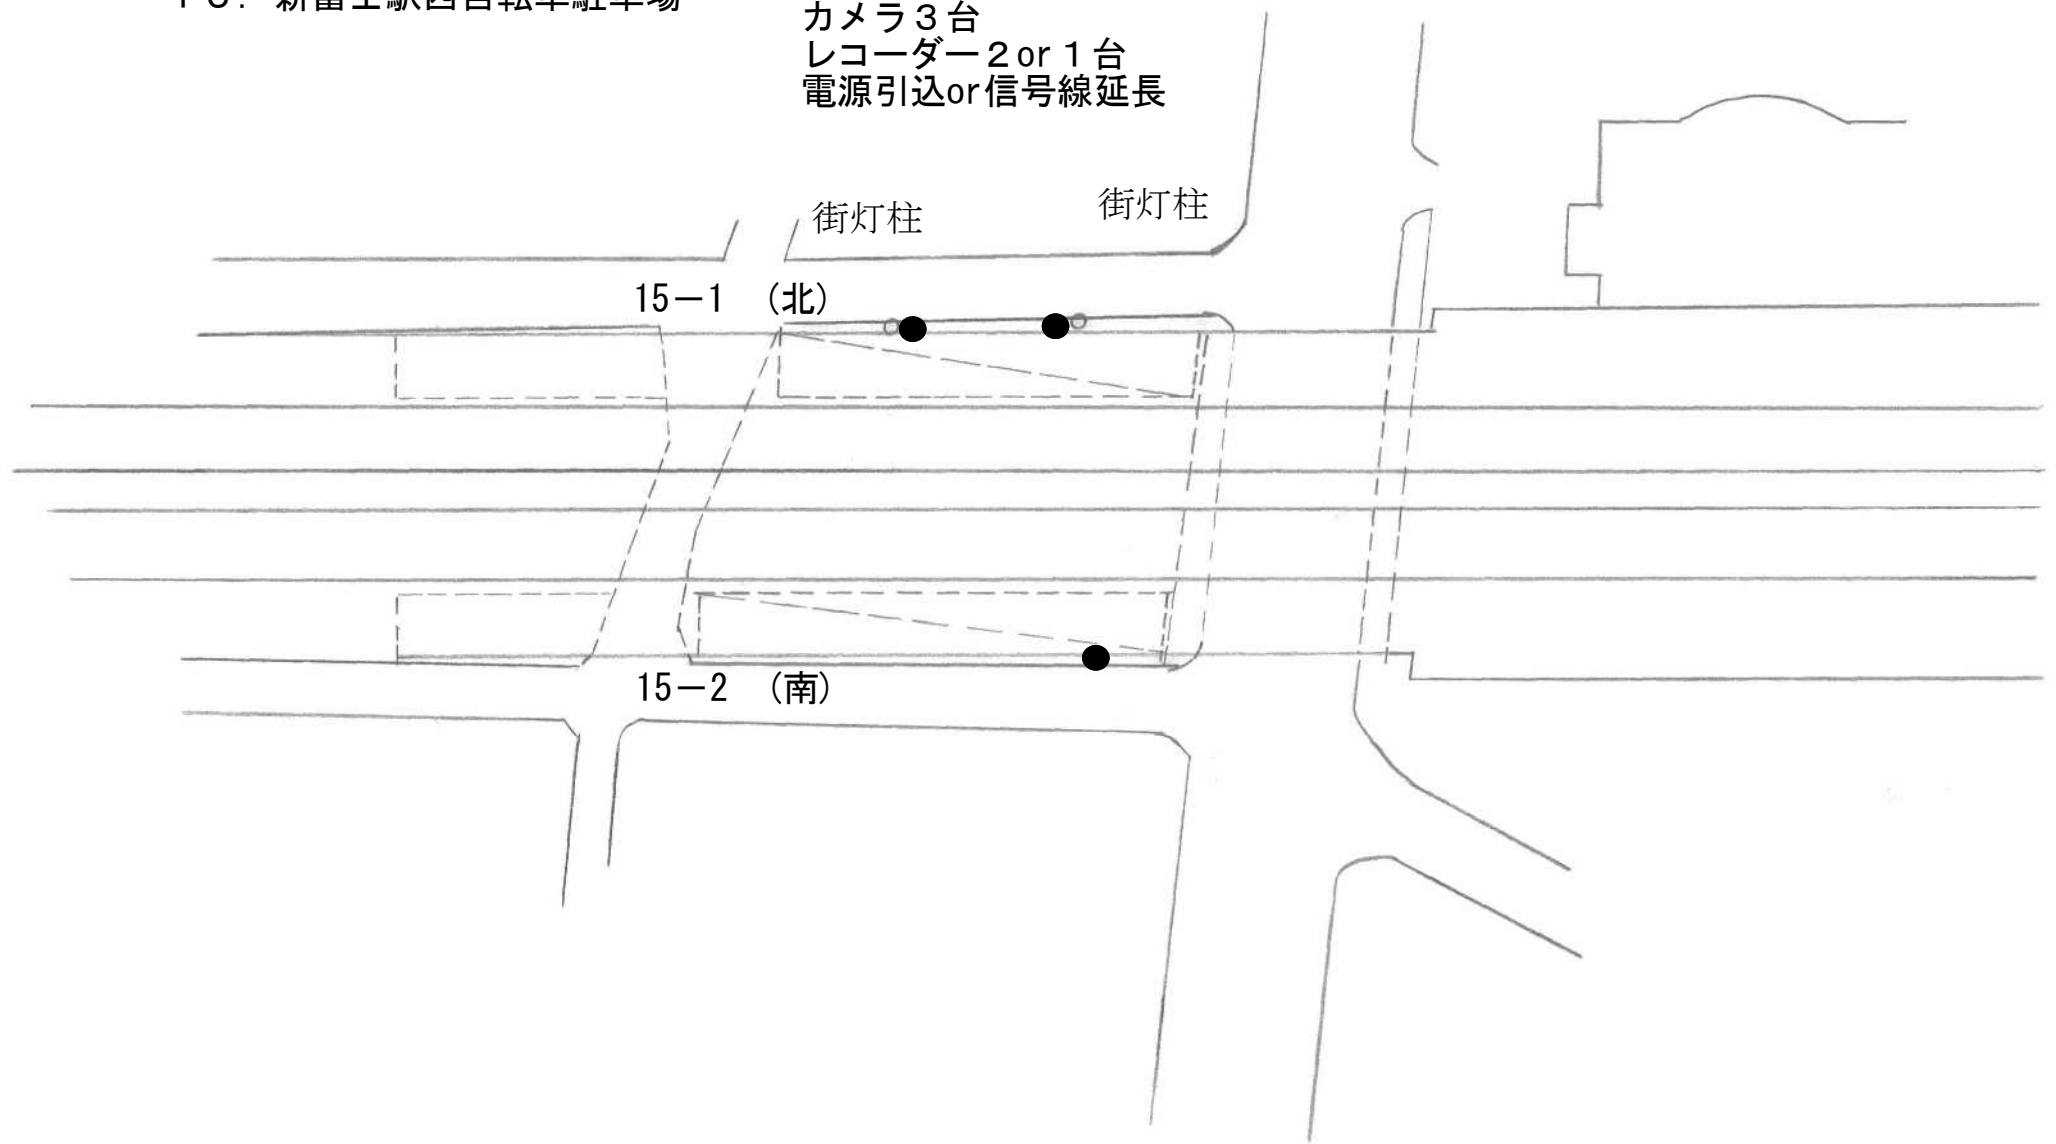

位置図

1. 富士駅東自転車駐車場

カメラ 6 台
レコーダー 1 台
※市営富士駅前駐車場側（自転車駐車場の東側）から
電気の配線をとること

2 階

1 階

2. 富士駅西自転車駐車場

カメラ5台
レコーダー1台

3. 入山瀬駅南自転車駐車場

電源引込柱

14. 新富士駅東自転車駐車場

カメラ2台
レコーダー1台

15. 新富士駅西自転車駐車場

カメラ3台
レコーダー2 or 1台
電源引込or信号線延長

16. 柚木駅前自転車駐車場

カメラ2台
レコーダー1台

電源引込柱