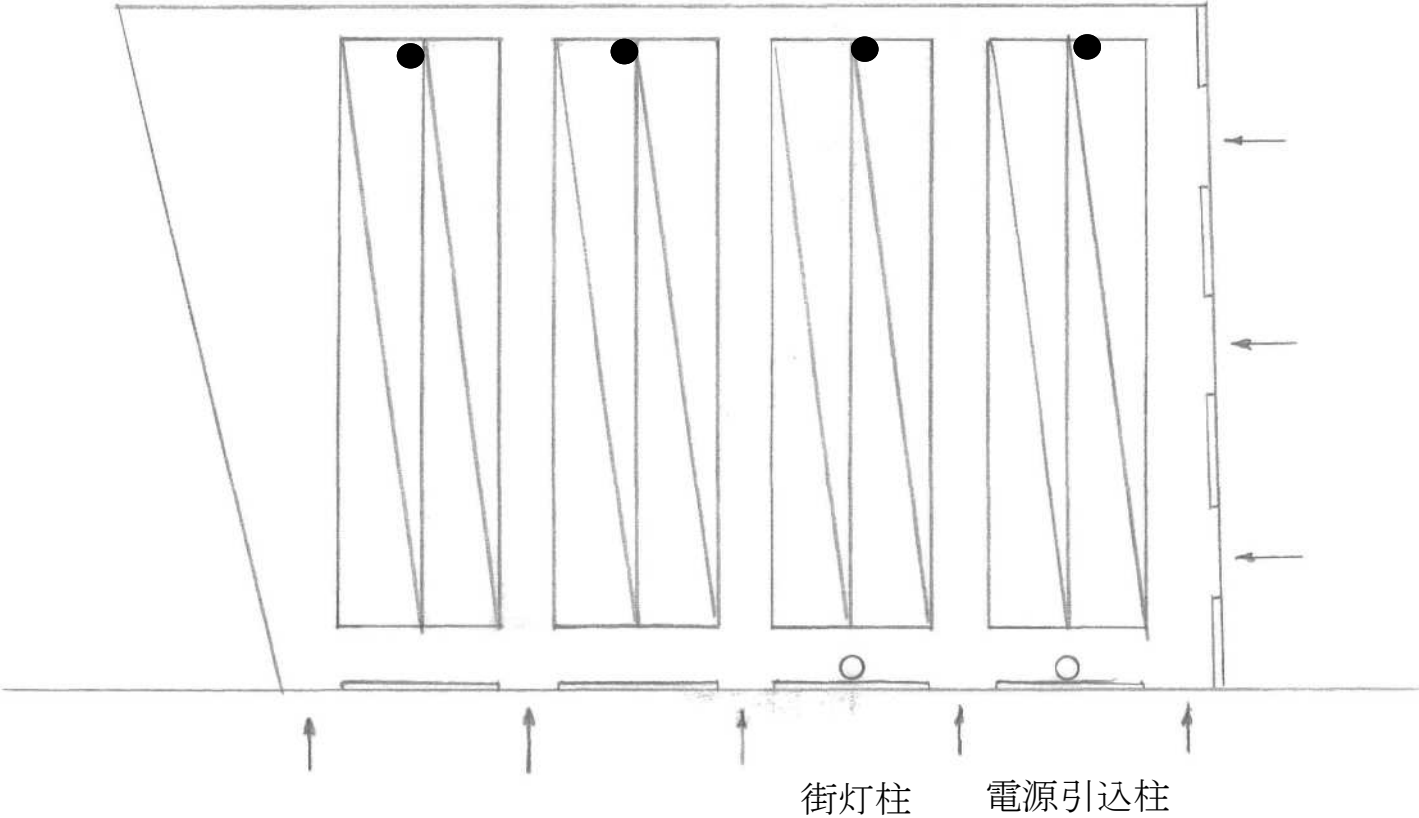

カメラ8台（屋内用6台、屋外用2台）
レコーダー1台

4. 吉原駅北自転車駐車場

カメラ6台（1階3台、2階3台）
レコーダー1台

2階

1階

5. 豎堀駅前自転車駐車場

カメラ4台
レコーダー1台

6. 東田子の浦駅前自転車駐車場