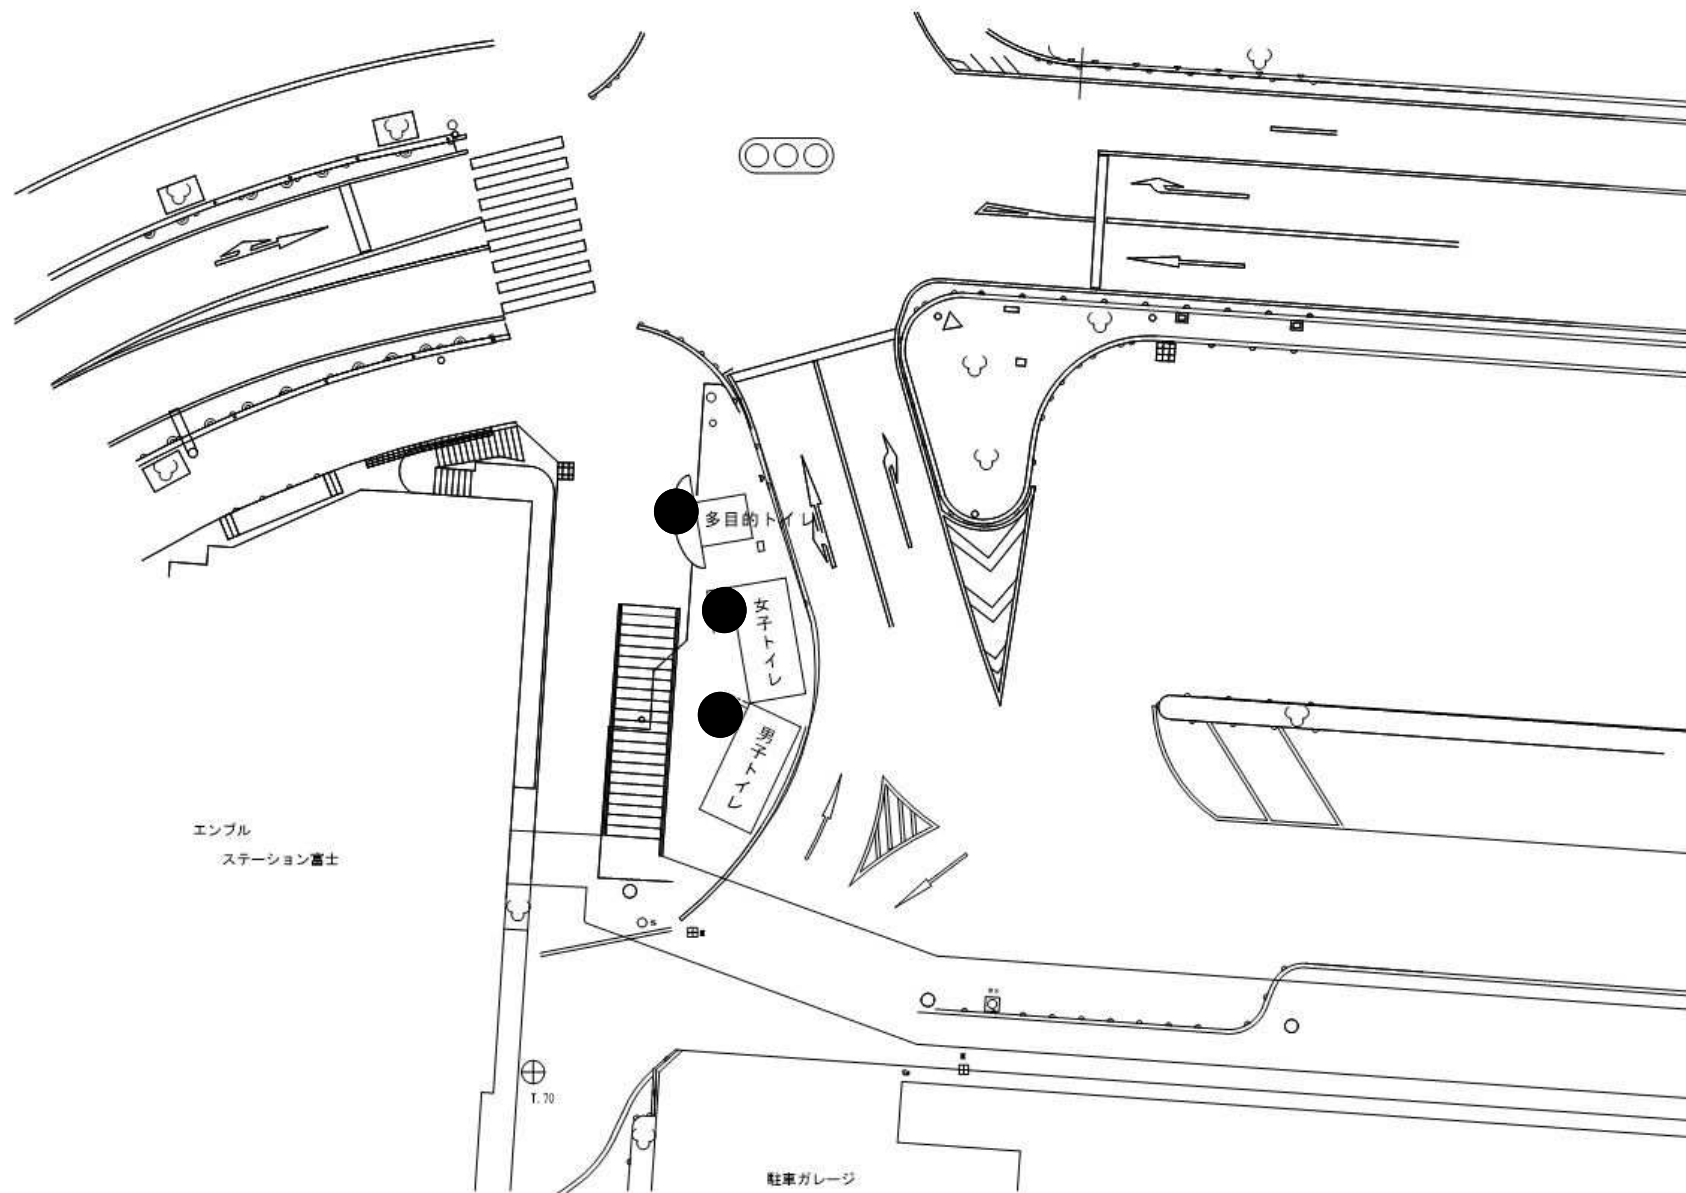

1. 富士駅北口広場仮設トイレ

カメラ3台
レコーダー1台