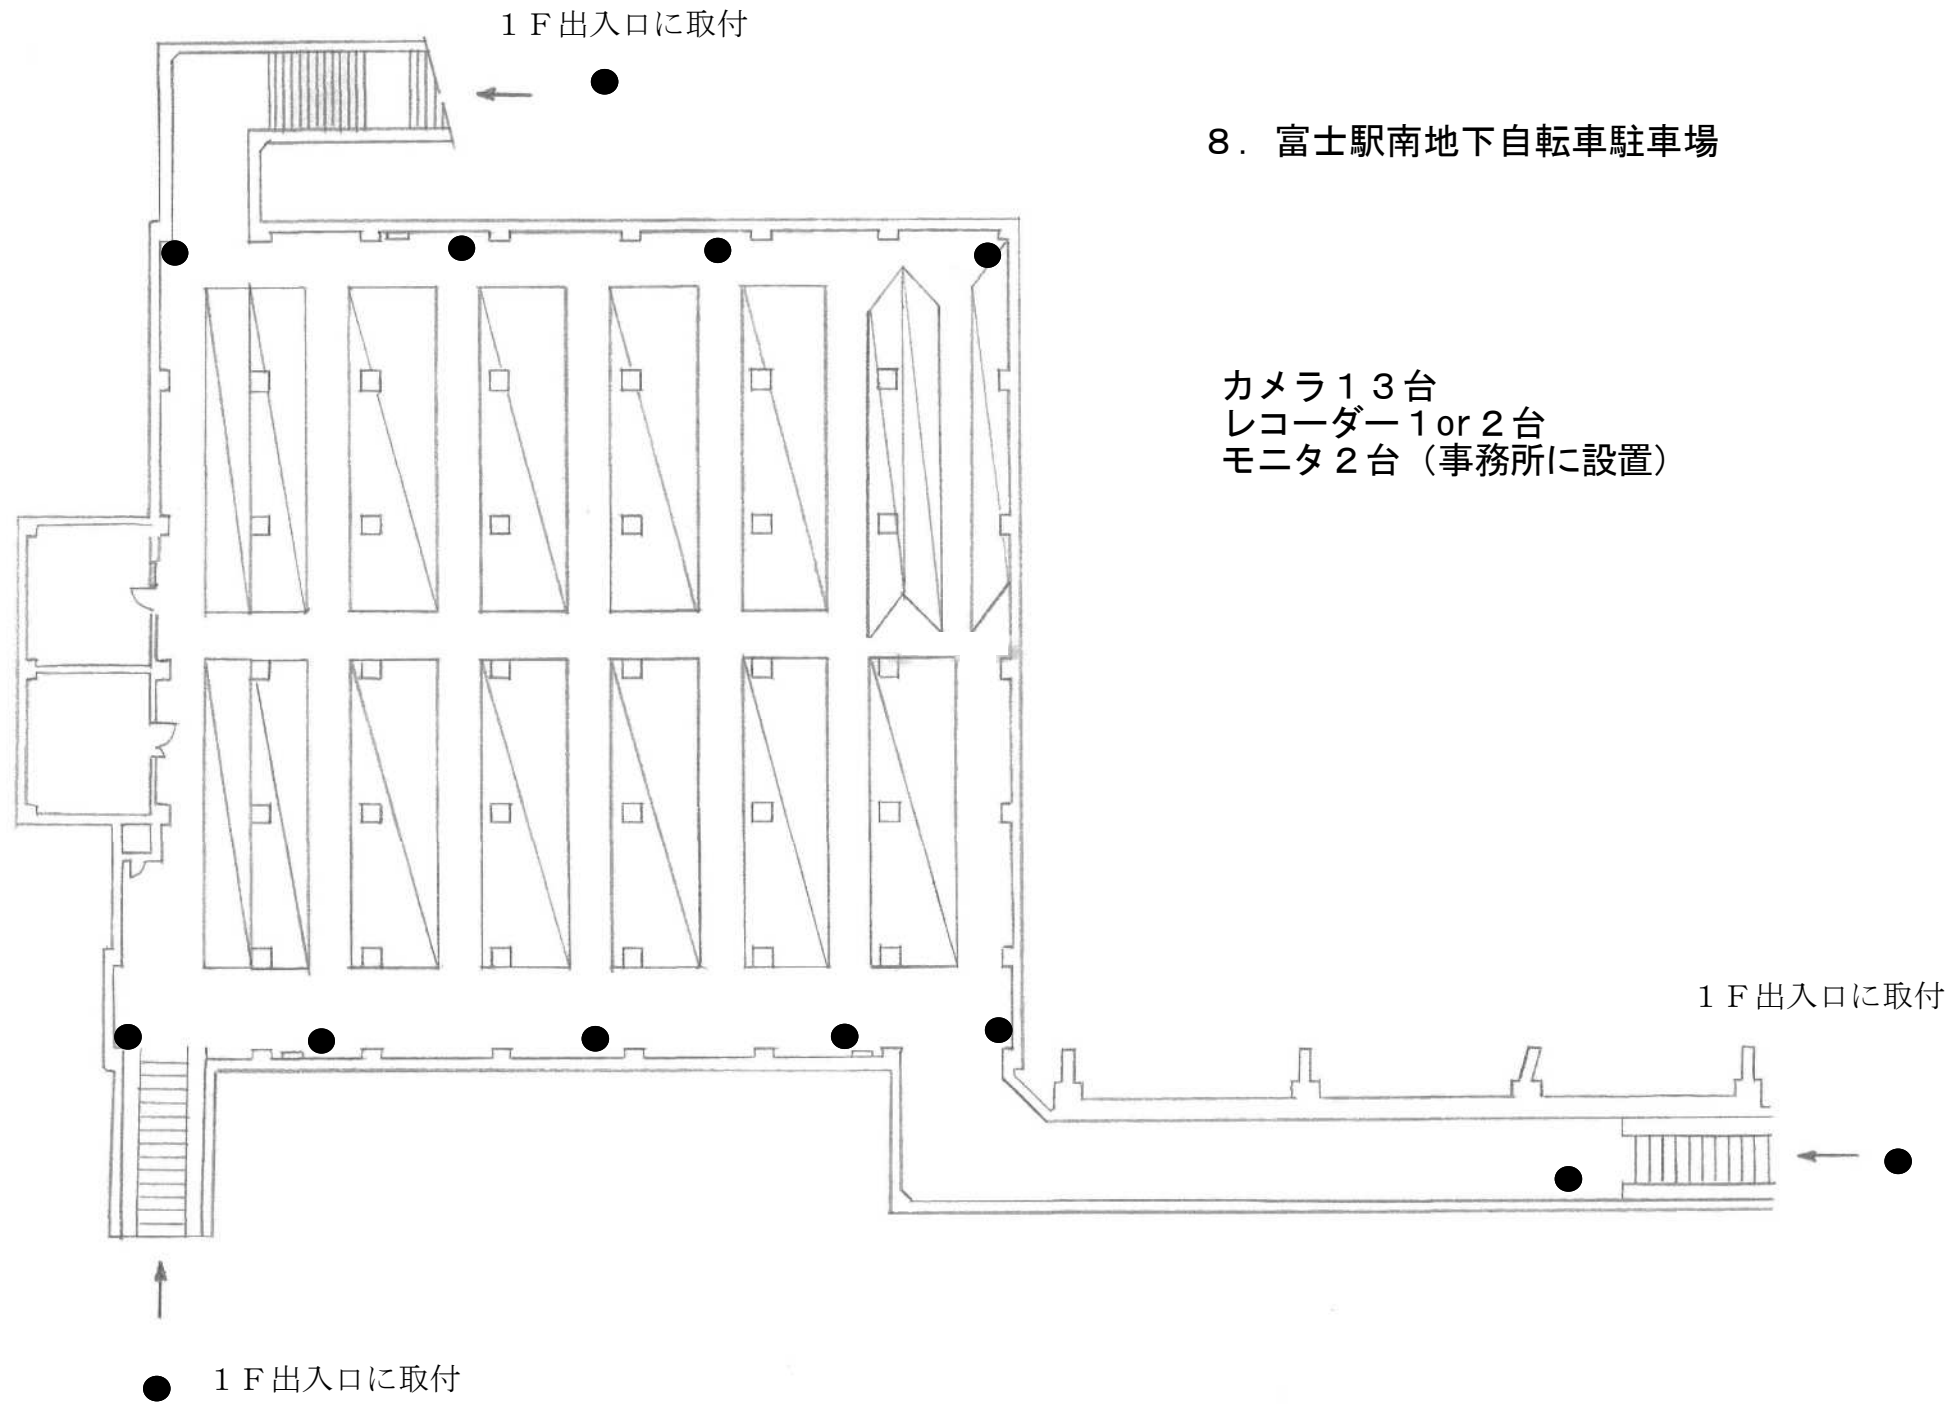

カメラ3台
レコーダー1台

7-1. 吉原駅南自転車駐車場（東側）

カメラ 2 台
レコーダー 1 台

7-2. 吉原駅南自転車駐車場（西側）

カメラ4台
レコーダー1台

街灯柱

電源引込柱

コンクリート
電柱