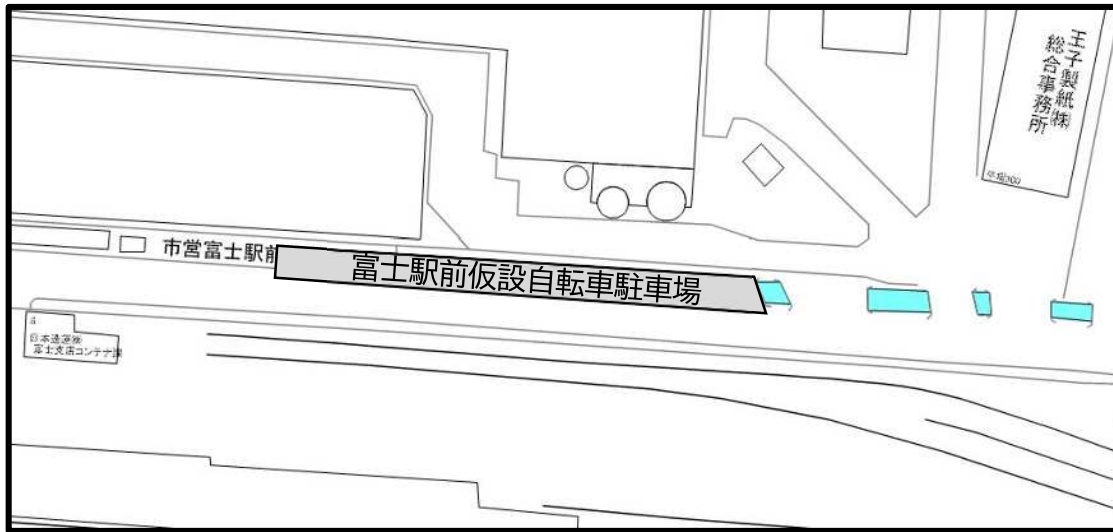

電源引込柱

14. 新富士駅東自転車駐車場

カメラ2台
レコーダー1台

15. 新富士駅西自転車駐車場

カメラ3台
レコーダー2 or 1台
電源引込or信号線延長

16. 柚木駅前自転車駐車場

カメラ2台
レコーダー1台

電源引込柱