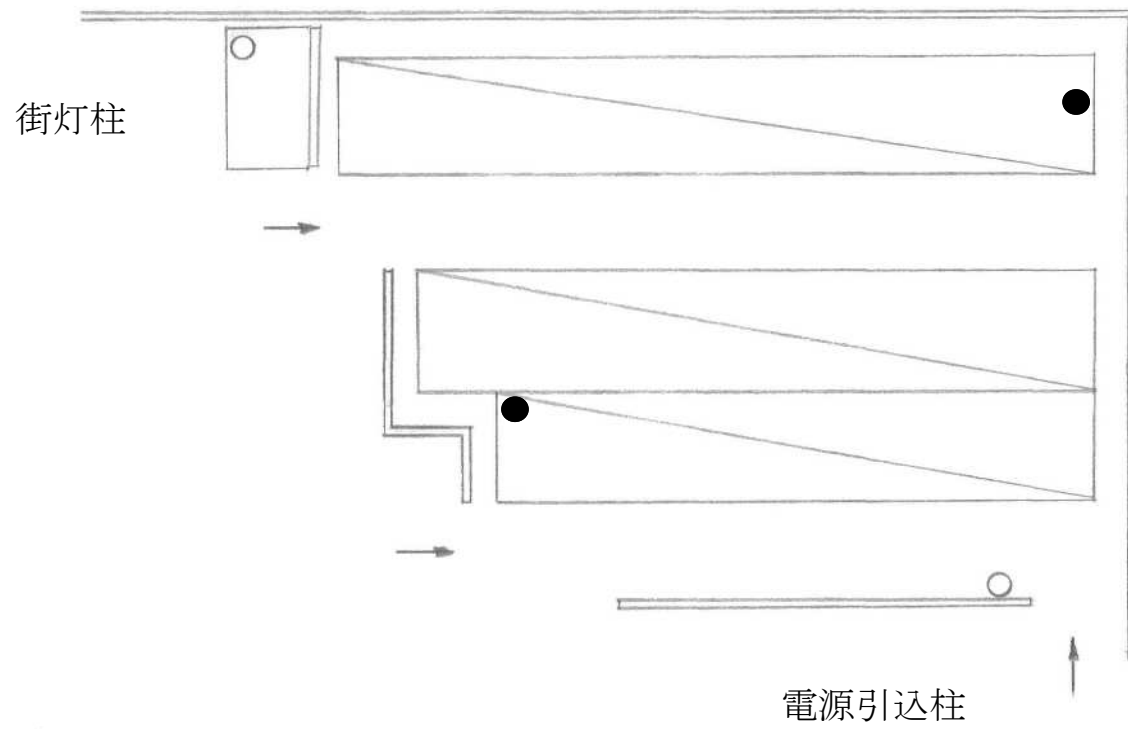

7-1. 吉原駅南自転車駐車場（東側）

カメラ 2 台
レコーダー 1 台