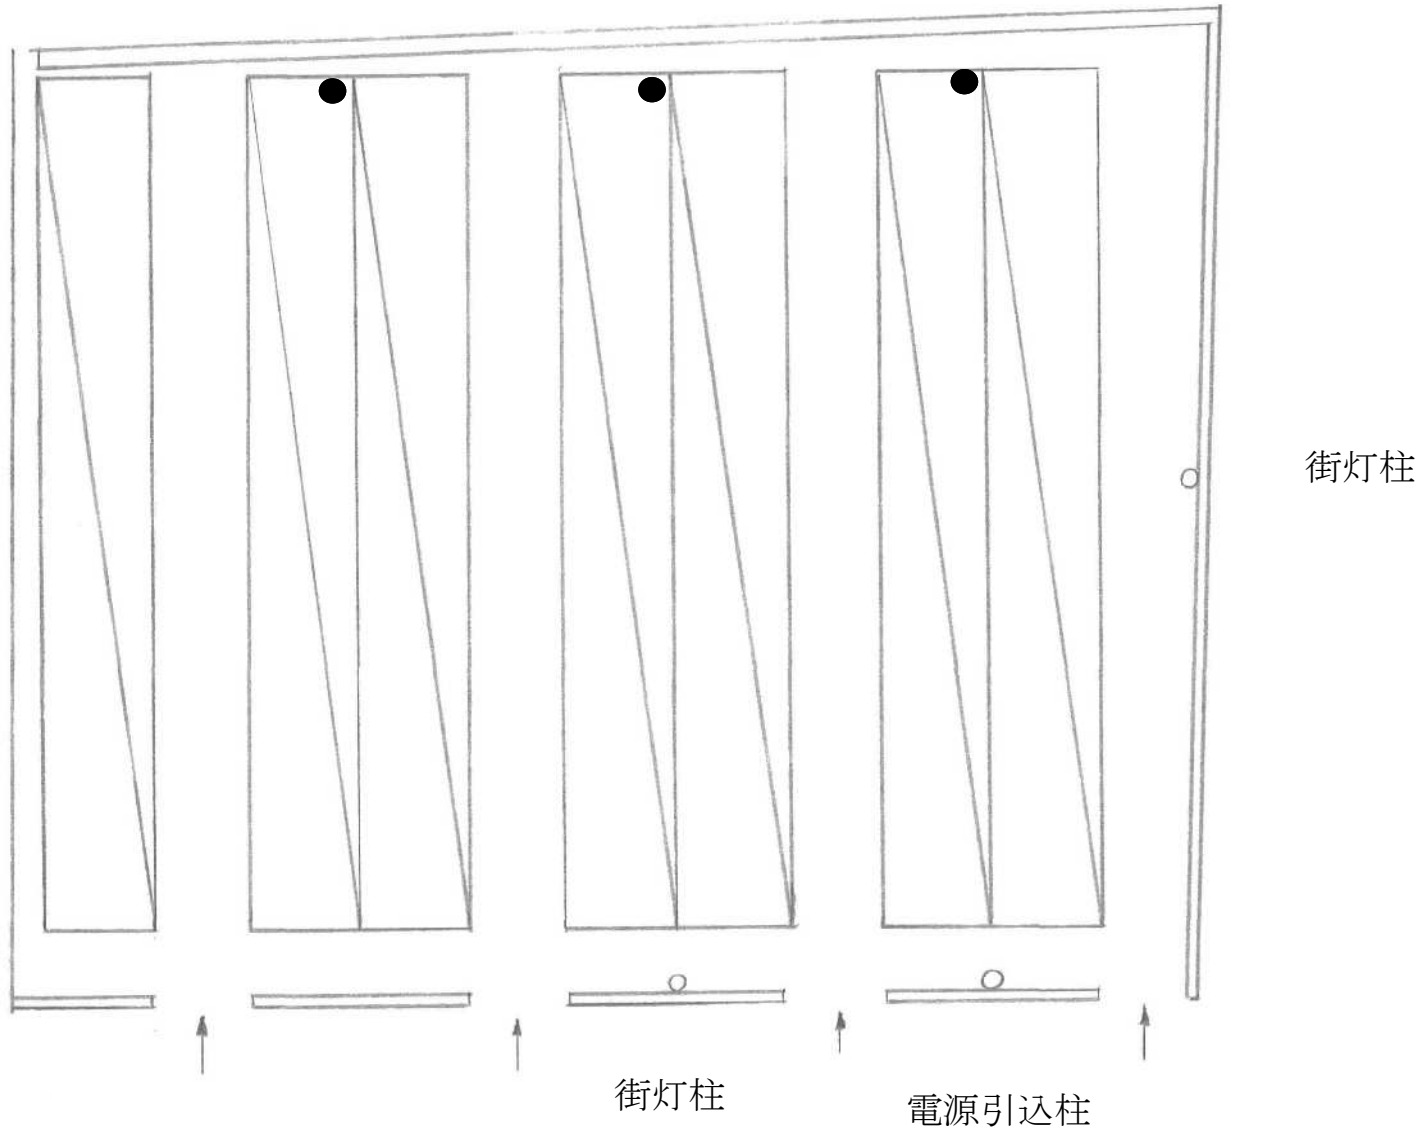

6. 東田子の浦駅前自転車駐車場

カメラ3台
レコーダー1台