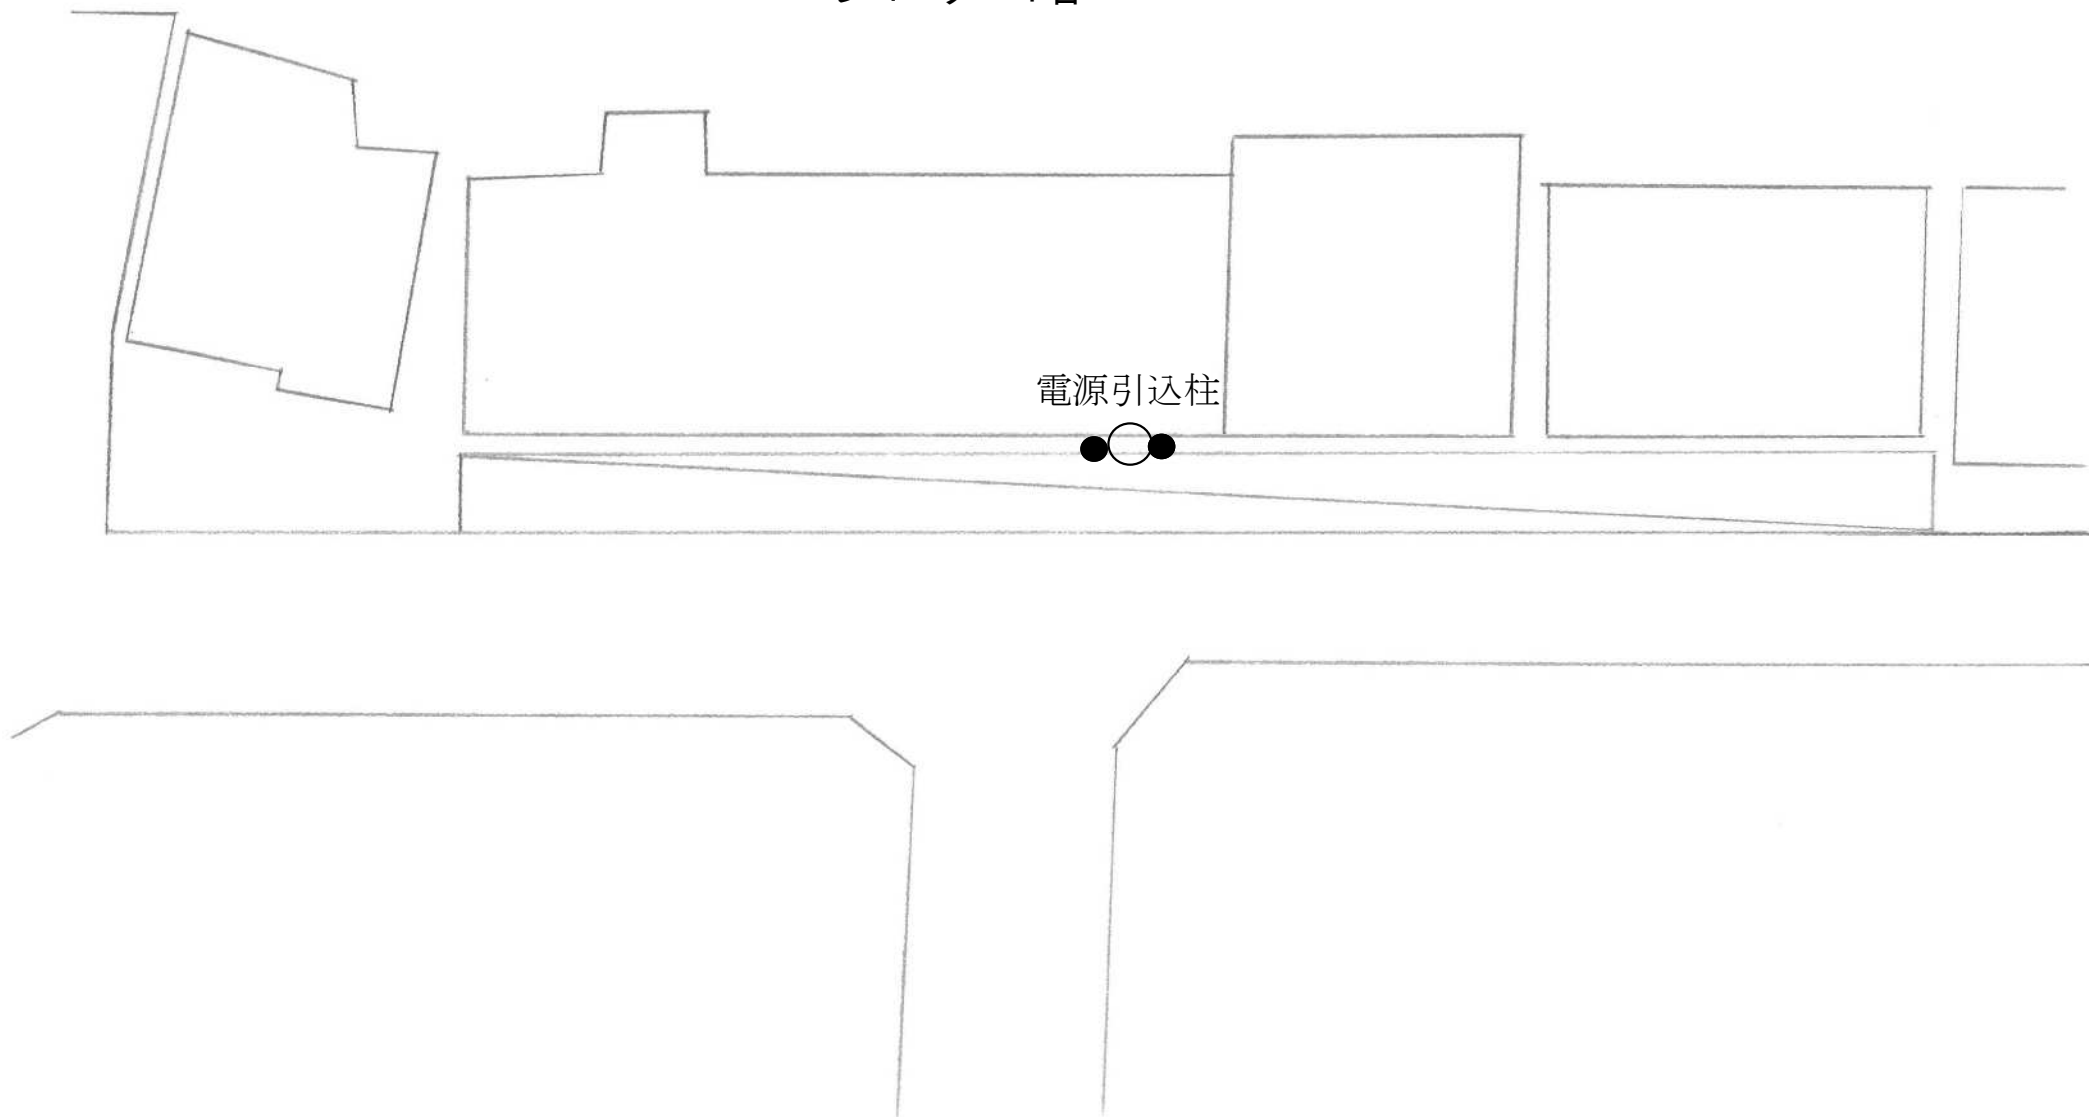

13. 富士駅南自転車駐車場

カメラ2台
レコーダー1台

電源引込柱