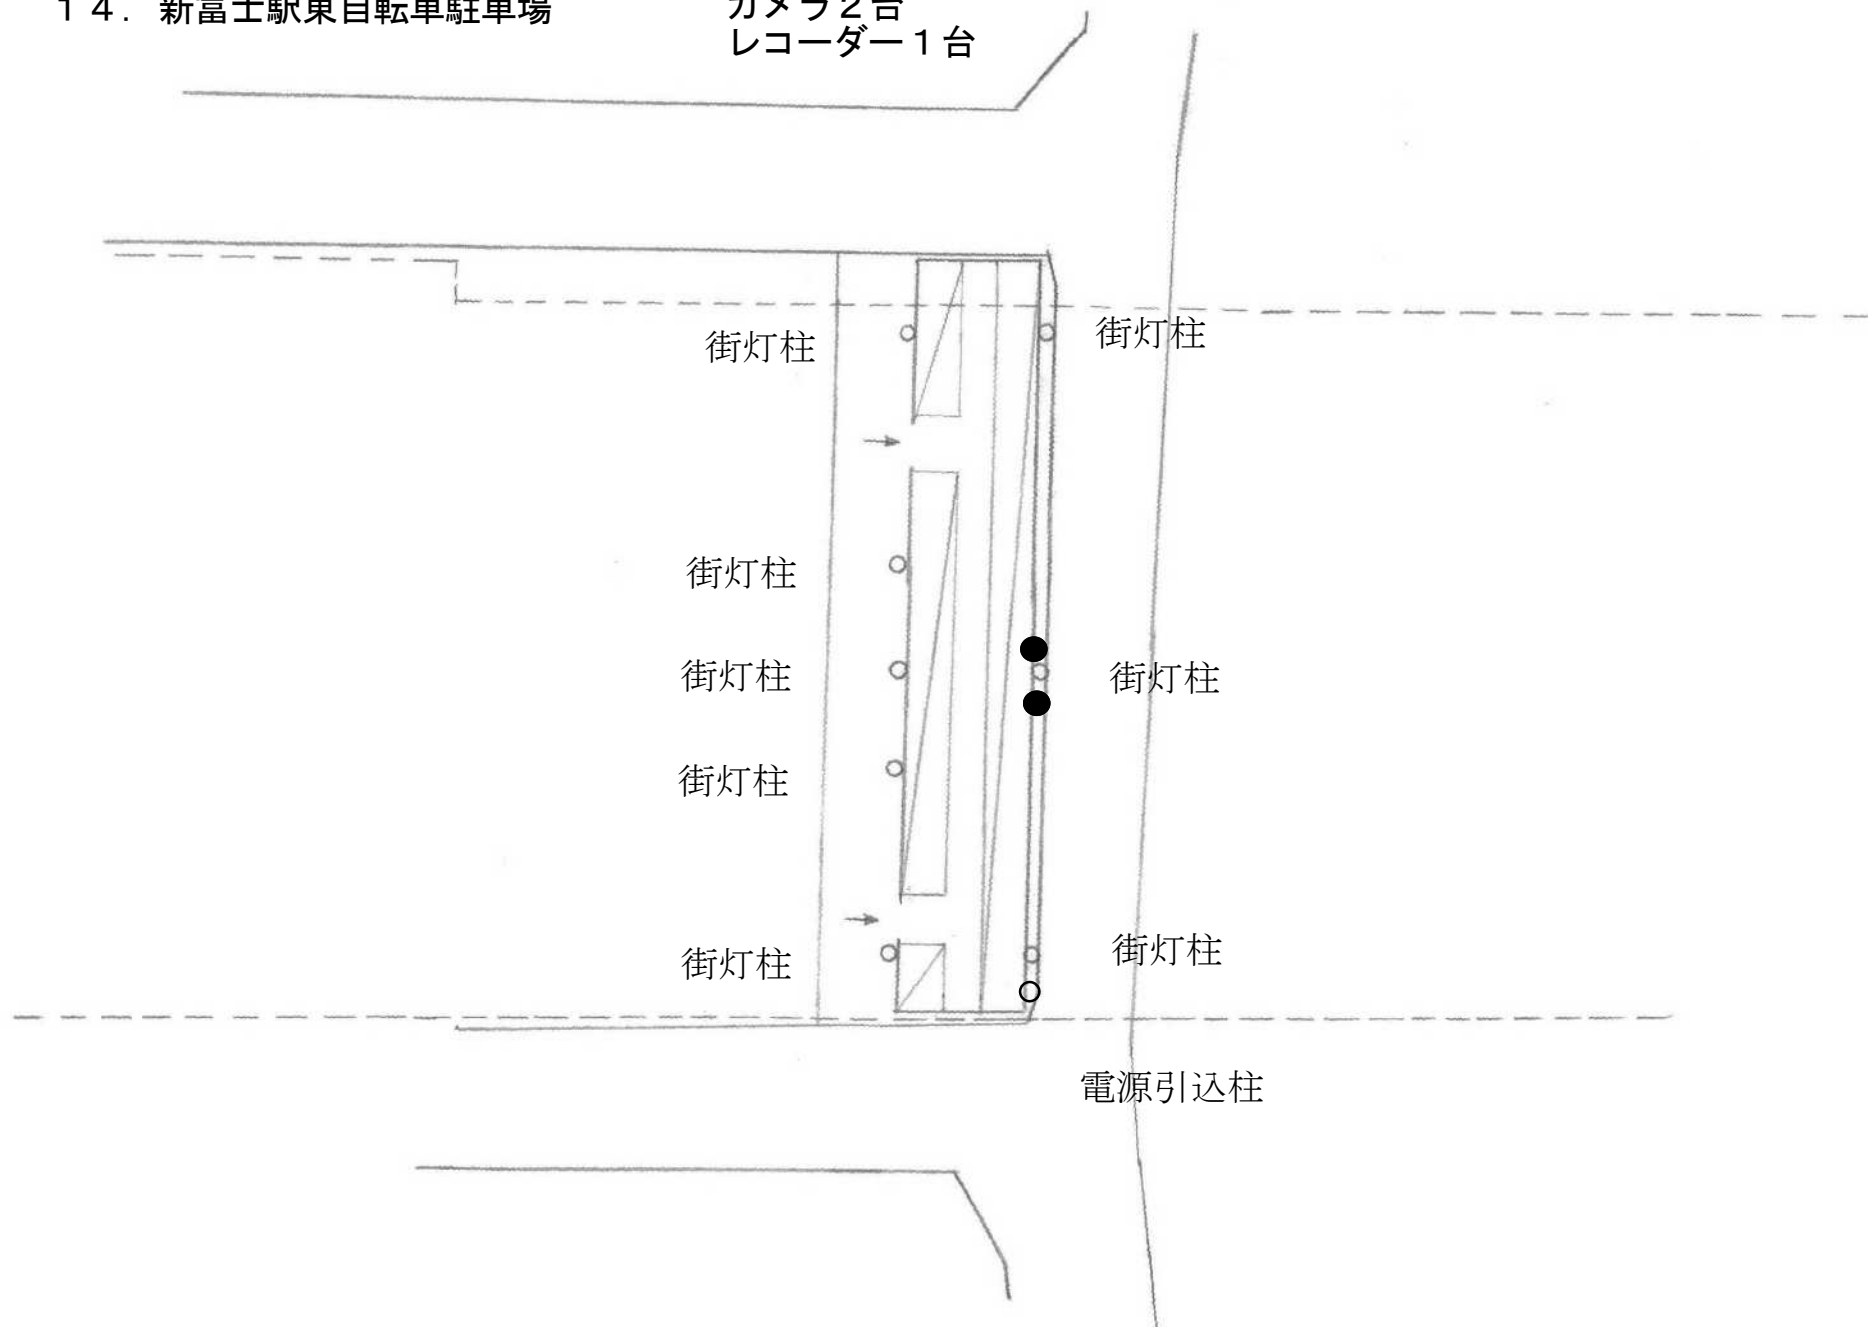

14. 新富士駅東自転車駐車場

カメラ2台
レコーダー1台