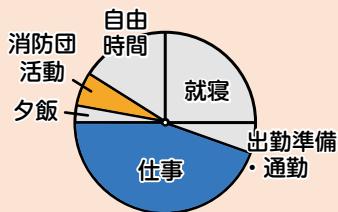

## 9分団の2人に聞きました！

消防団の活動を教えてください

入団4年目  
伊藤 春香さん

近くにいた人が突然倒れてしまうという現場に出くわしたことがあります。周りが慌てる中、私は消防団の応急処置訓練のおかげで慌てずに対応でき、助けることができました。

災害時に女性が抱える特有の問題などを共有することで、地域の防災力がさらに高くなるので、女性団員が増えてほしいですね。

入団13年目  
木下 佳威さん

私は静岡市に通勤していることもあり、仕事をしながらの消防団活動に、最初は不安を感じていました。でも、生活ペースに合わせて参加できるので、これまで一度も大変と思つたことはありません。同じ地区の違う世代の人と交流できるので、顔見知りが増えていくことに心強さを感じます。