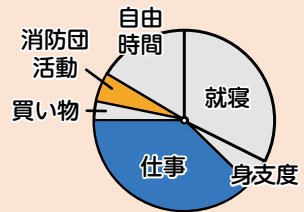

9分団の2人に聞きました！

消防団の活動を教えてください

入団4年目
伊藤 春香さん

近くにいた人が突然倒れてしまうという現場に出くわしたことがあります。周りが慌てる中、私は消防団の応急処置訓練のおかげで慌てずに対応でき、助けることができました。

災害時に女性が抱える特有の問題などを共有することで、地域の防災力がさらに高くなるので、女性団員が増えてほしいですね。