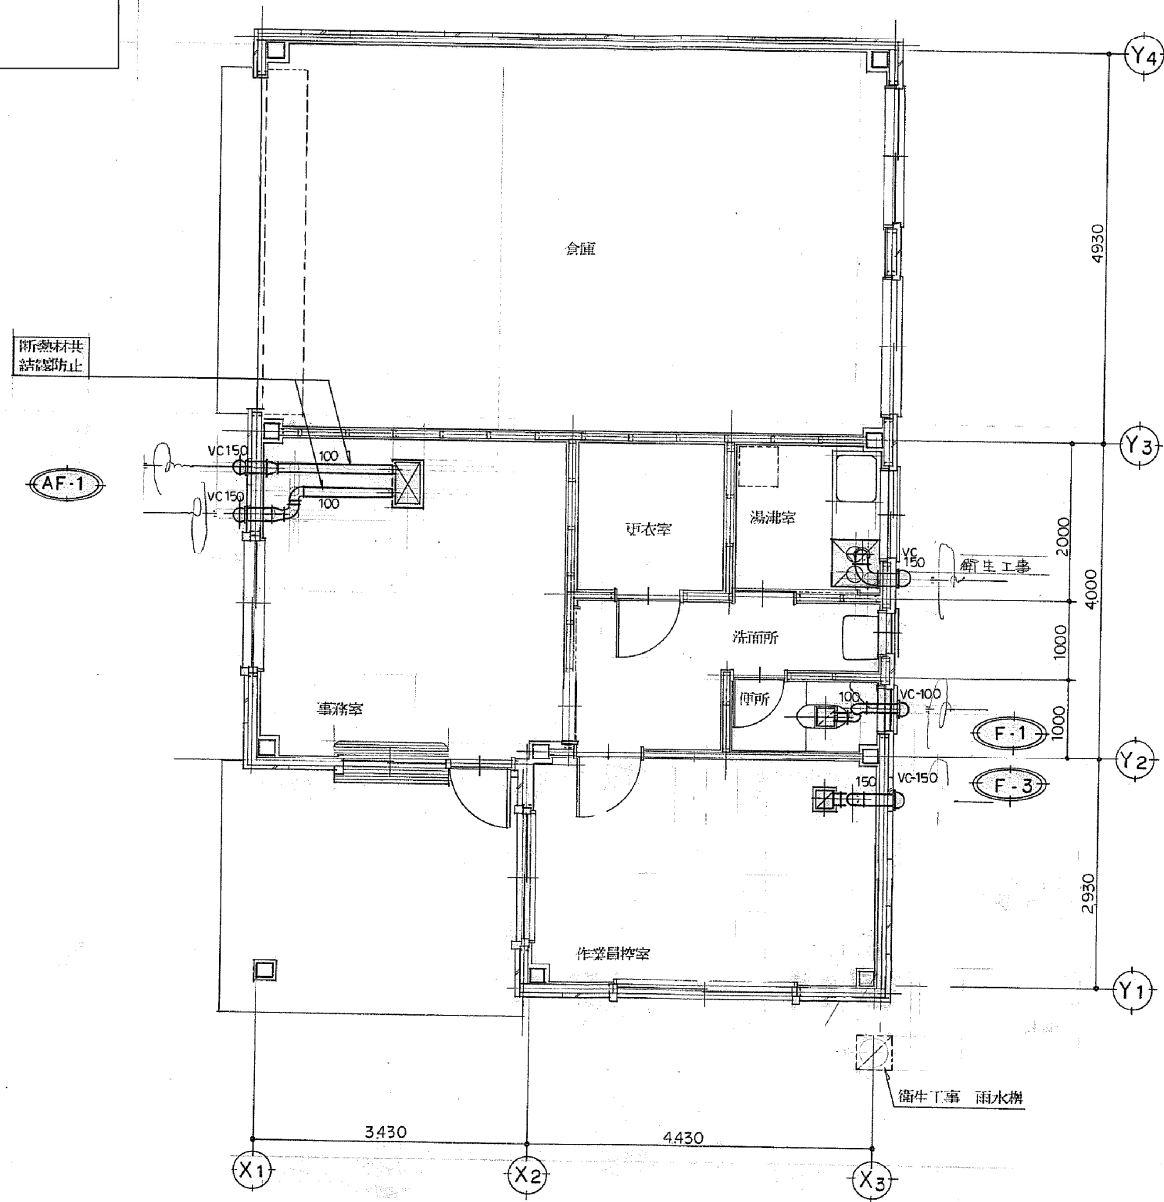

中央公園
管理棟

1 階 平面配置図 S1:50