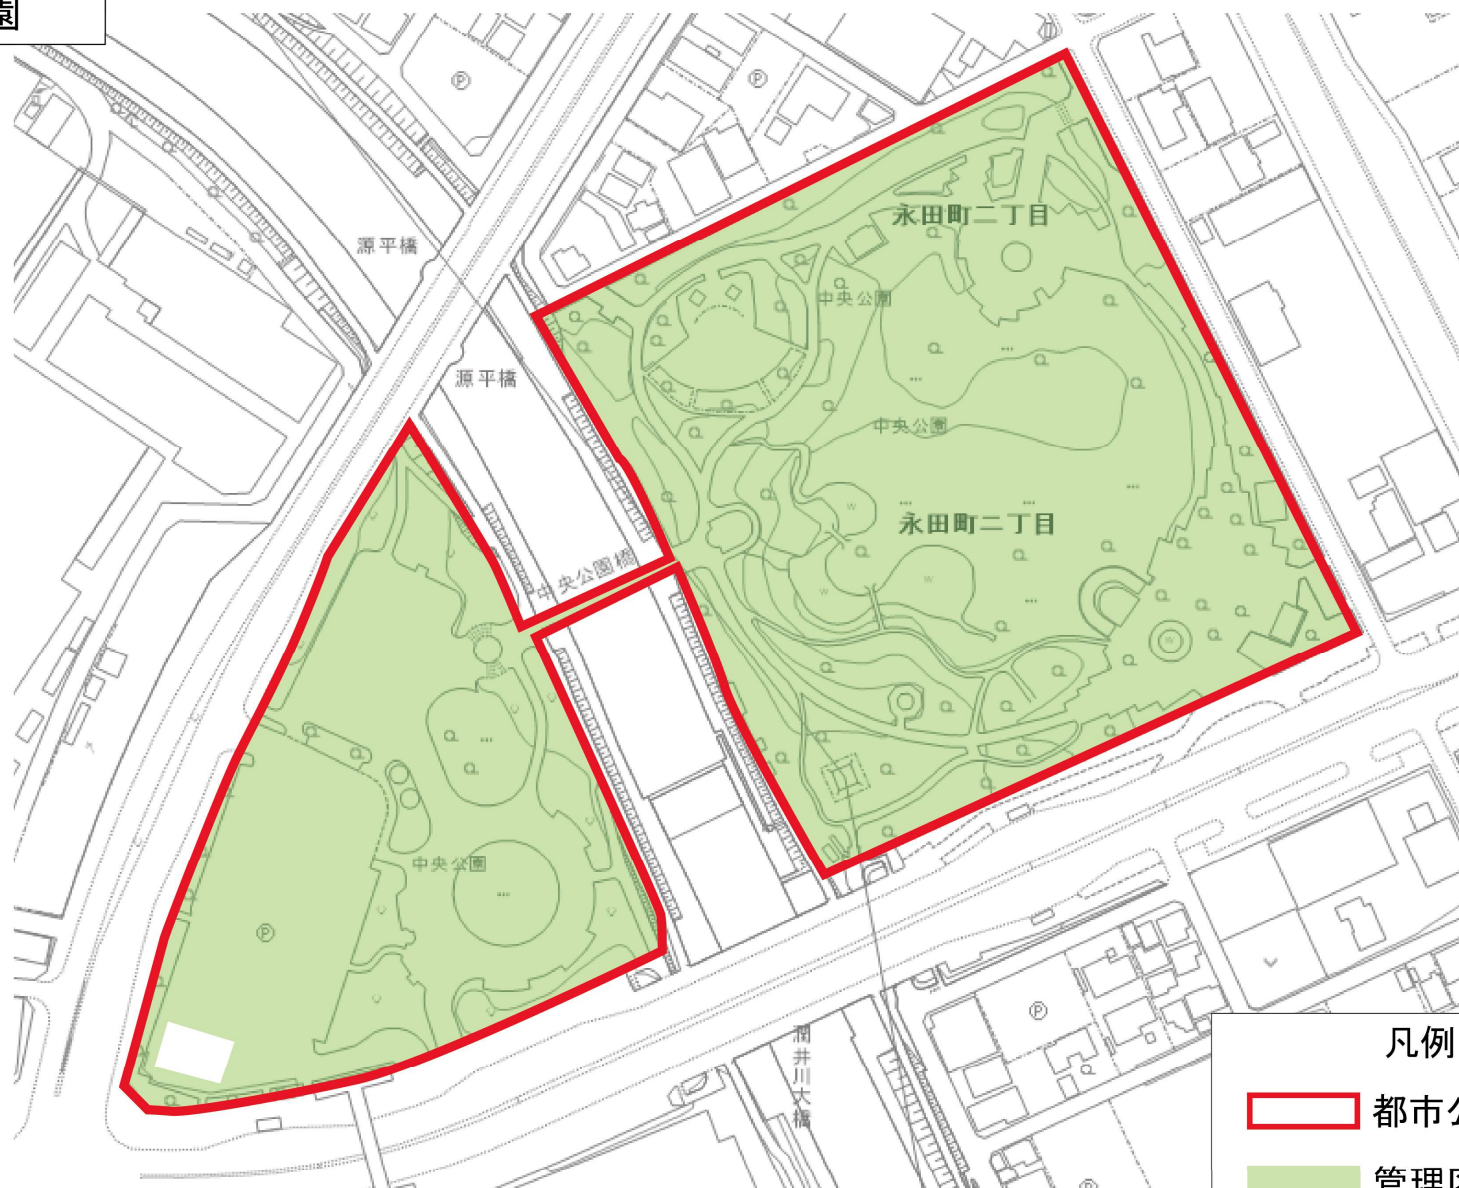

別紙3 富士市都市公園(指定公園)管理区域図及び施設平面図

岩本山公園

広見公園

凡例

-  都市公園区域
-  管理区域

中央公園

凡例

- 都市公園区域 (Urban Park Area) - Represented by a red outline.
- 管理区域 (Management Area) - Represented by a green fill.

富士西公園

凡例

 都市公園区域

 管理区域

湧水公園

凡例

 都市公園区域

 管理区域