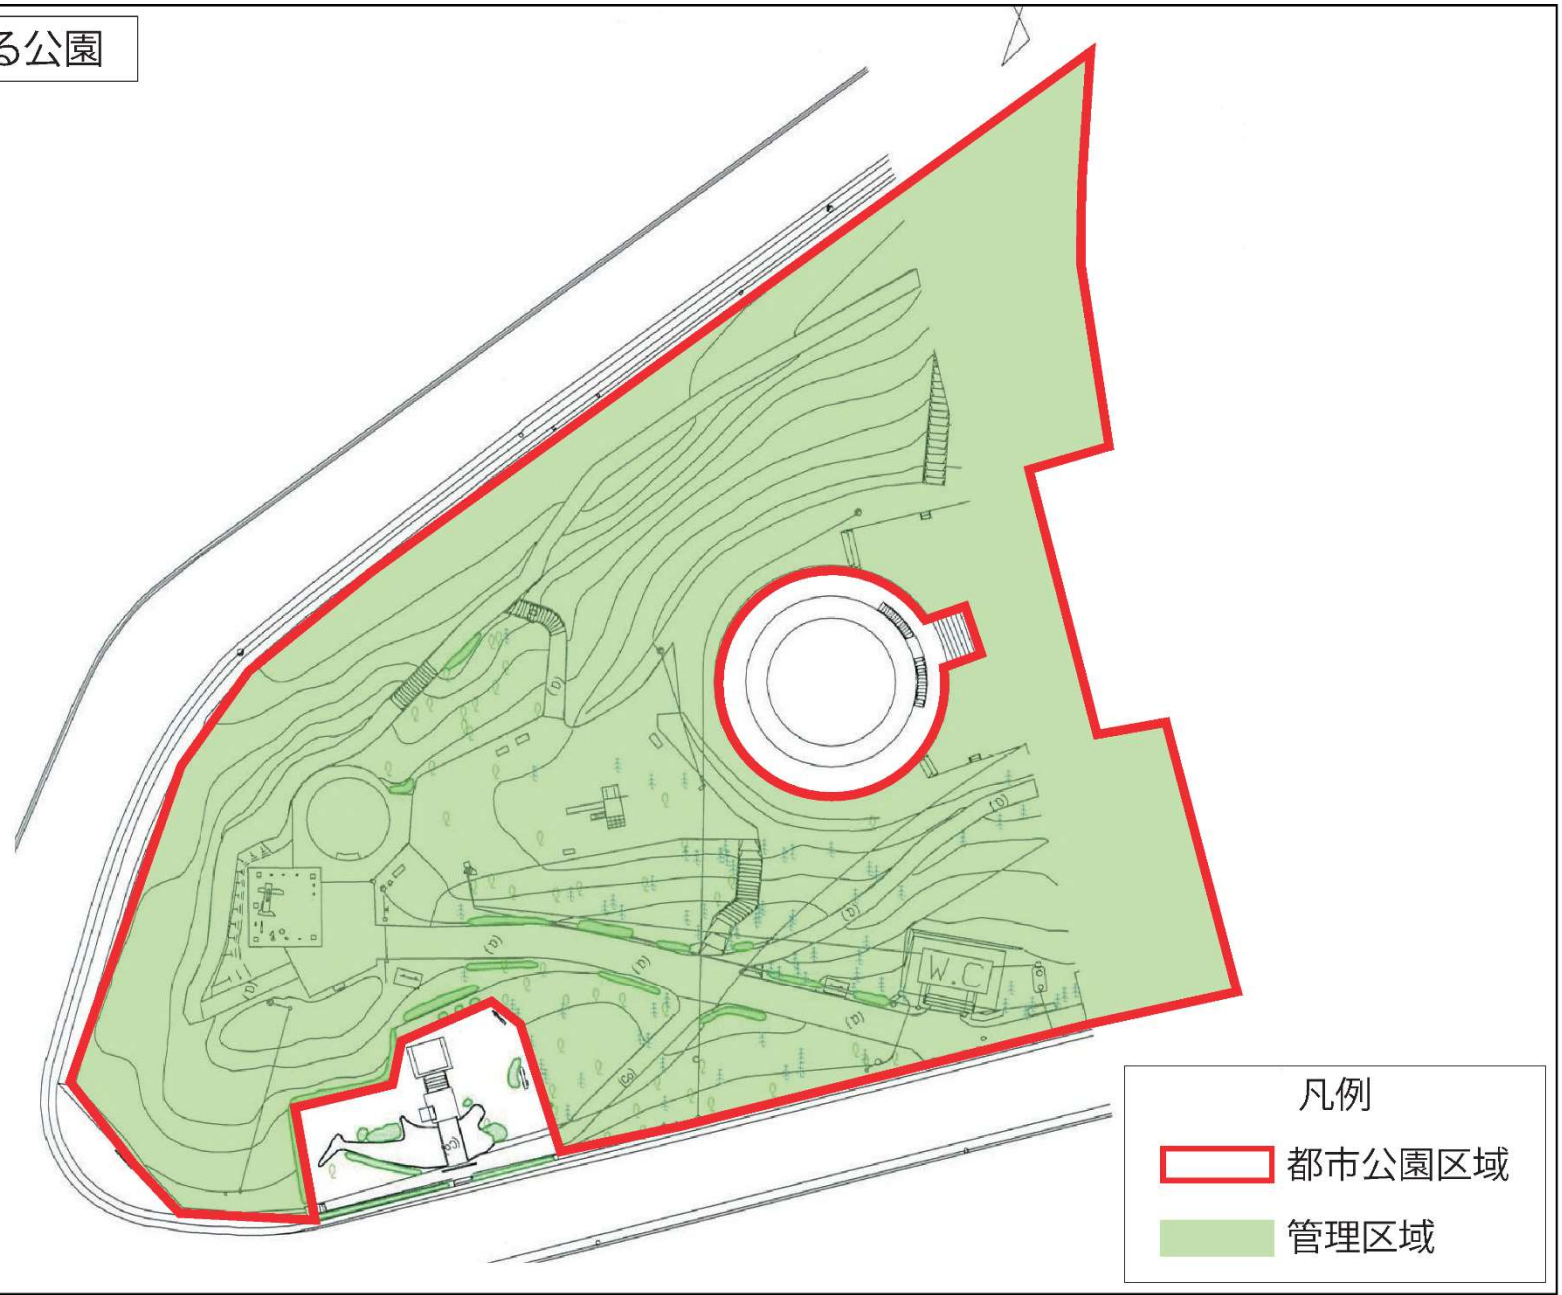

富士西公園

凡例

 都市公園区域

 管理区域

湧水公園

凡例

 都市公園区域

 管理区域

富士と港の見える公園

善得寺公園

凡例

 都市公園区域

 管理区域

原田湧水池公園

凡例

 都市公園区域