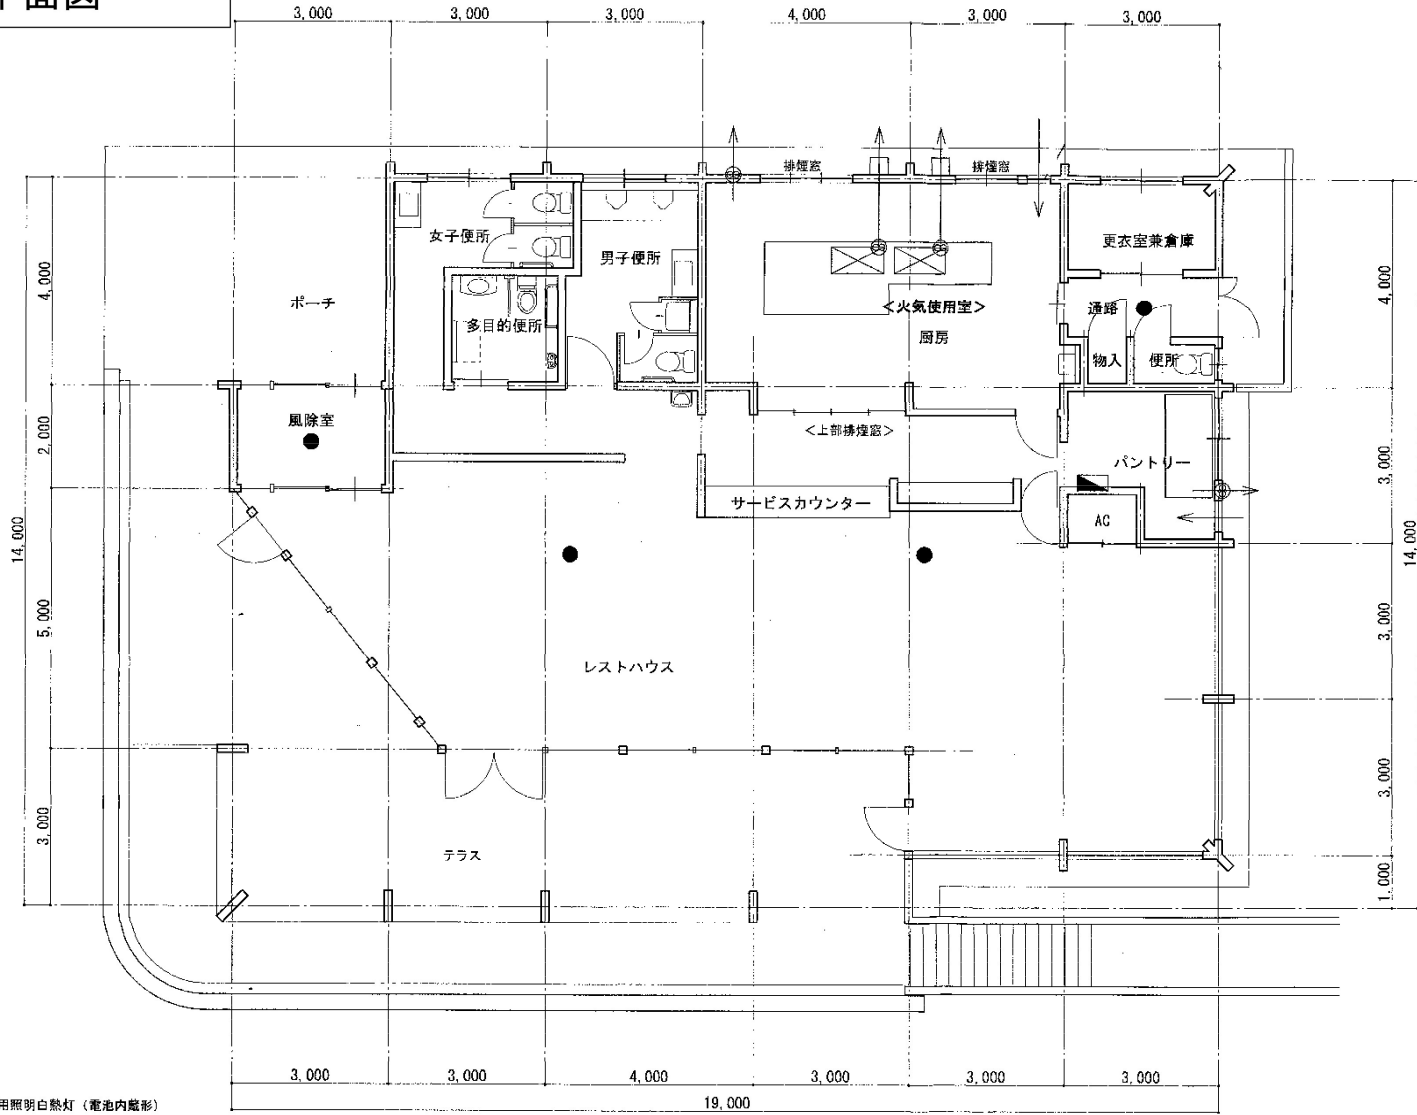

 管理区域

岩本山公園レストハウス
1階平面図

- 非常用照明白熱灯 (電池内蔵形)
- ⊗ 換気扇
- ☒ フード付換気扇
- ① 写真番号

1階平面図 1/100

岩本山公園
管理棟兼公園便所

平面図

S=1:30

△ : 筋違い(90×45)の位置を示す