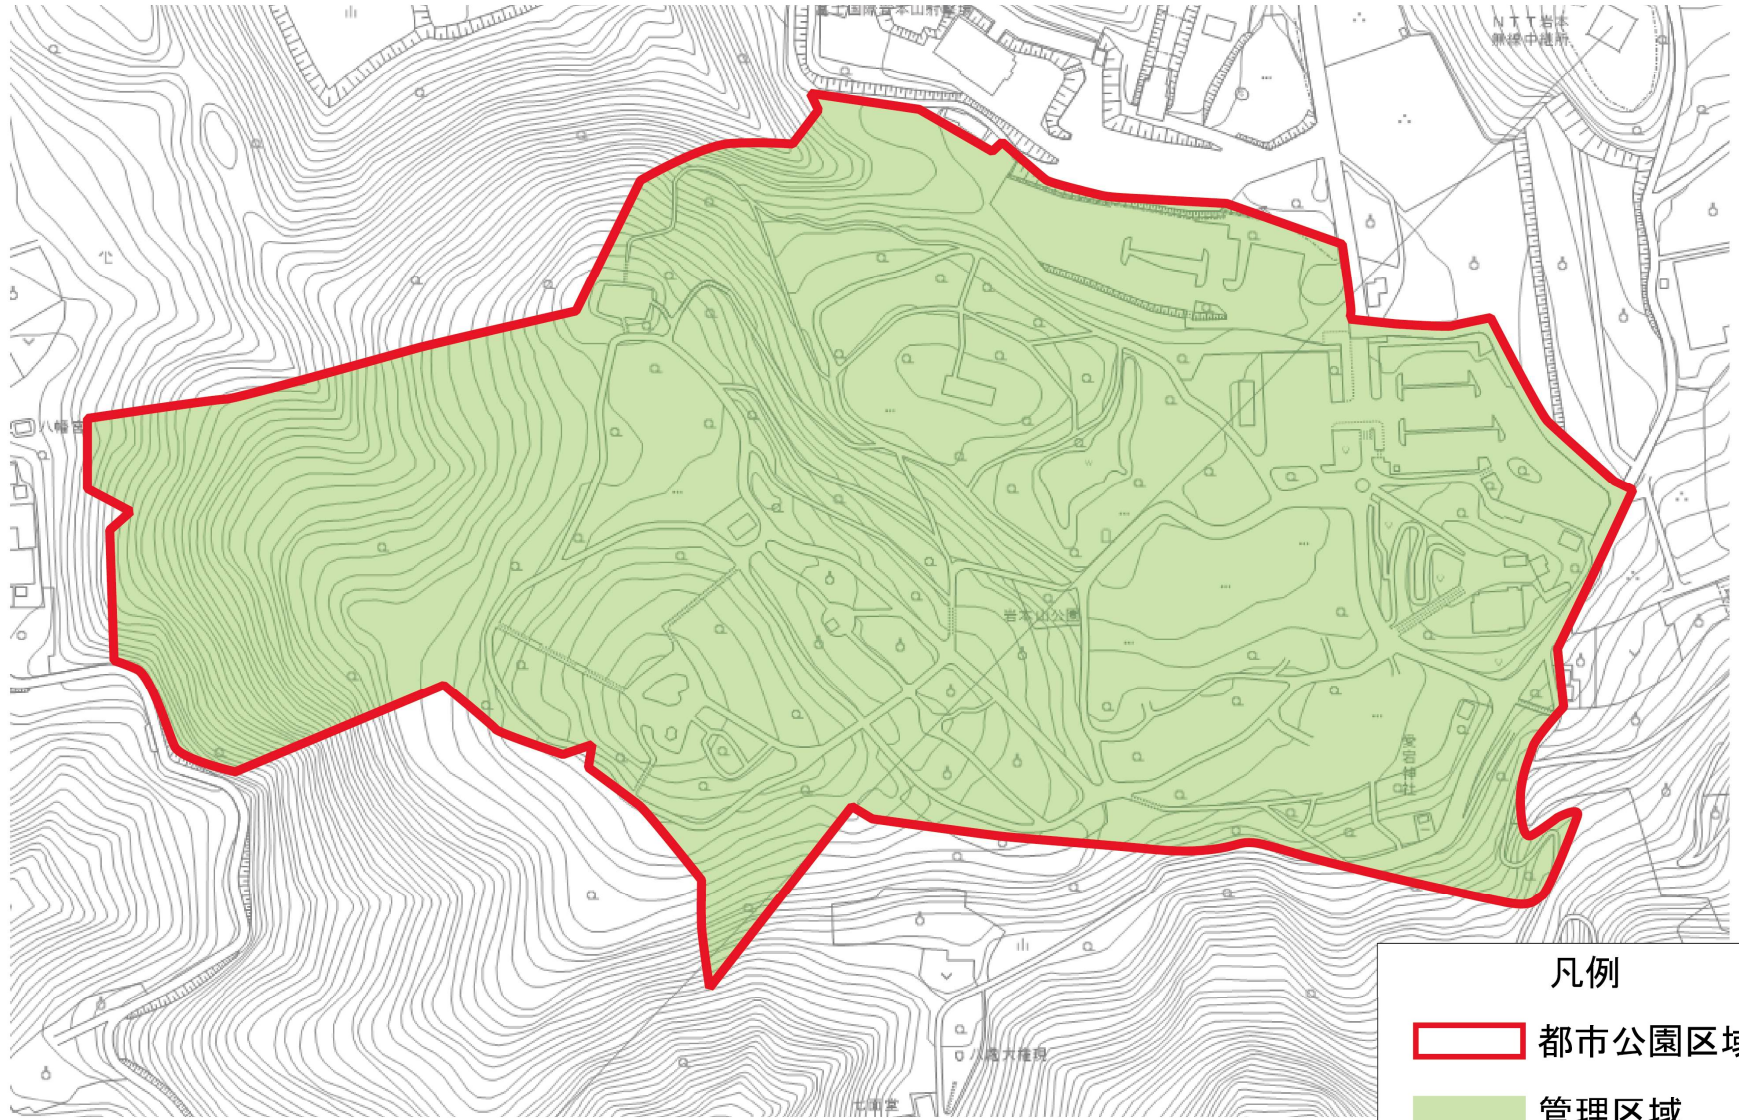

別紙3 富士市都市公園(指定公園)管理区域図及び施設平面図

岩本山公園

広見公園

凡例

-  都市公園区域
-  管理区域

中央公園

凡例

- 都市公園区域 (Urban Park Area) - Represented by a red outline.
- 管理区域 (Management Area) - Represented by a green fill.

富士西公園

凡例

 都市公園区域

 管理区域

湧水公園

凡例

 都市公園区域

 管理区域

富士と港の見える公園

善得寺公園

凡例

 都市公園区域

 管理区域

原田湧水池公園

凡例

 都市公園区域