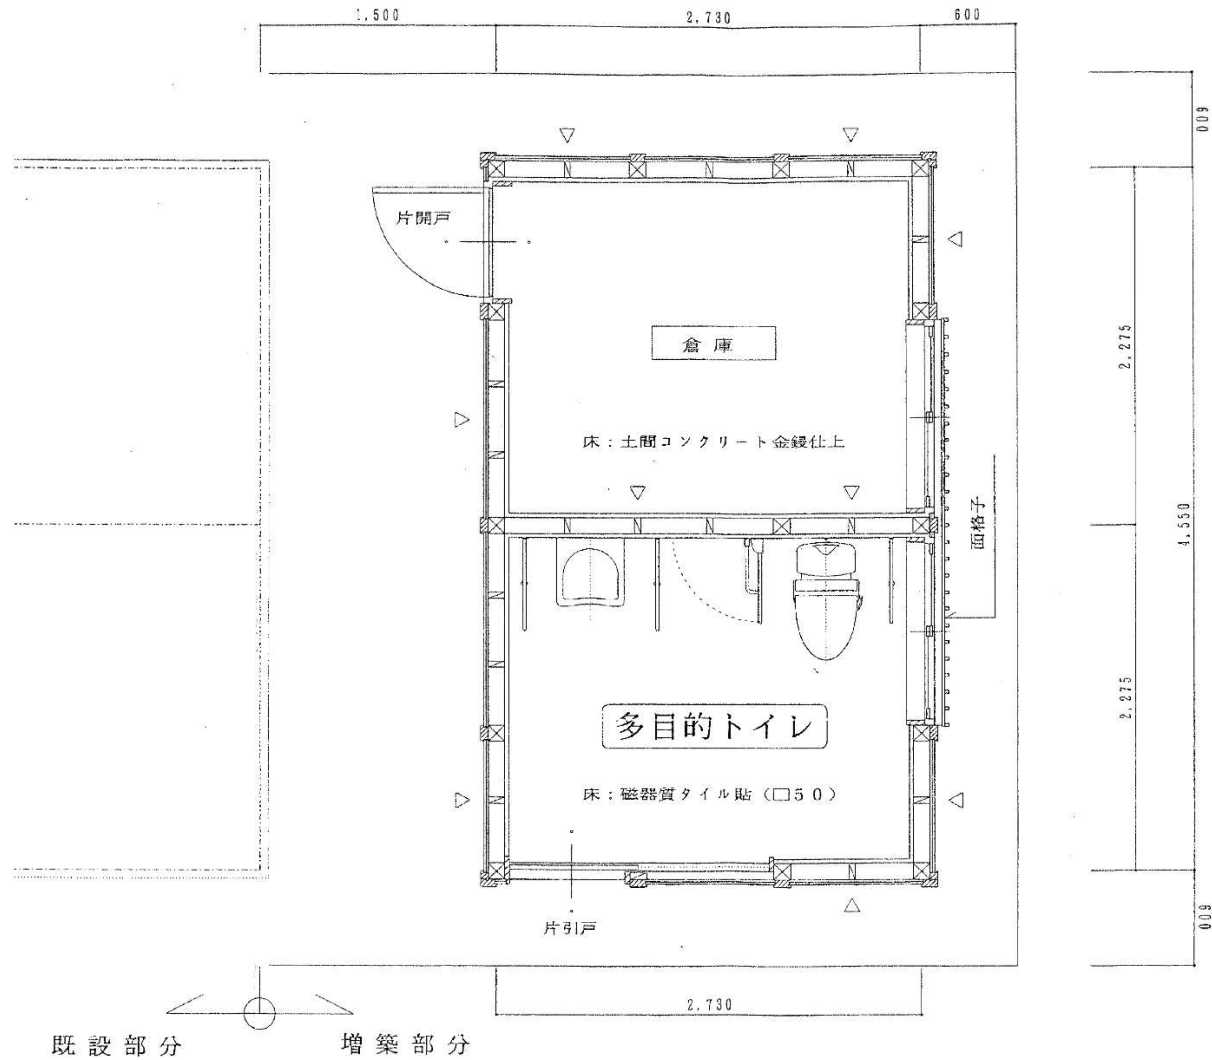

 管理区域

岩本山公園レストハウス
1階平面図

- 非常用照明白熱灯 (電池内蔵形)
- ⊗ 換気扇
- ☒ フード付換気扇
- ① 写真番号

1階平面図 1/100

岩本山公園
管理棟兼公園便所

平面図

S=1:30

△ : 筋違い(90×45)の位置を示す