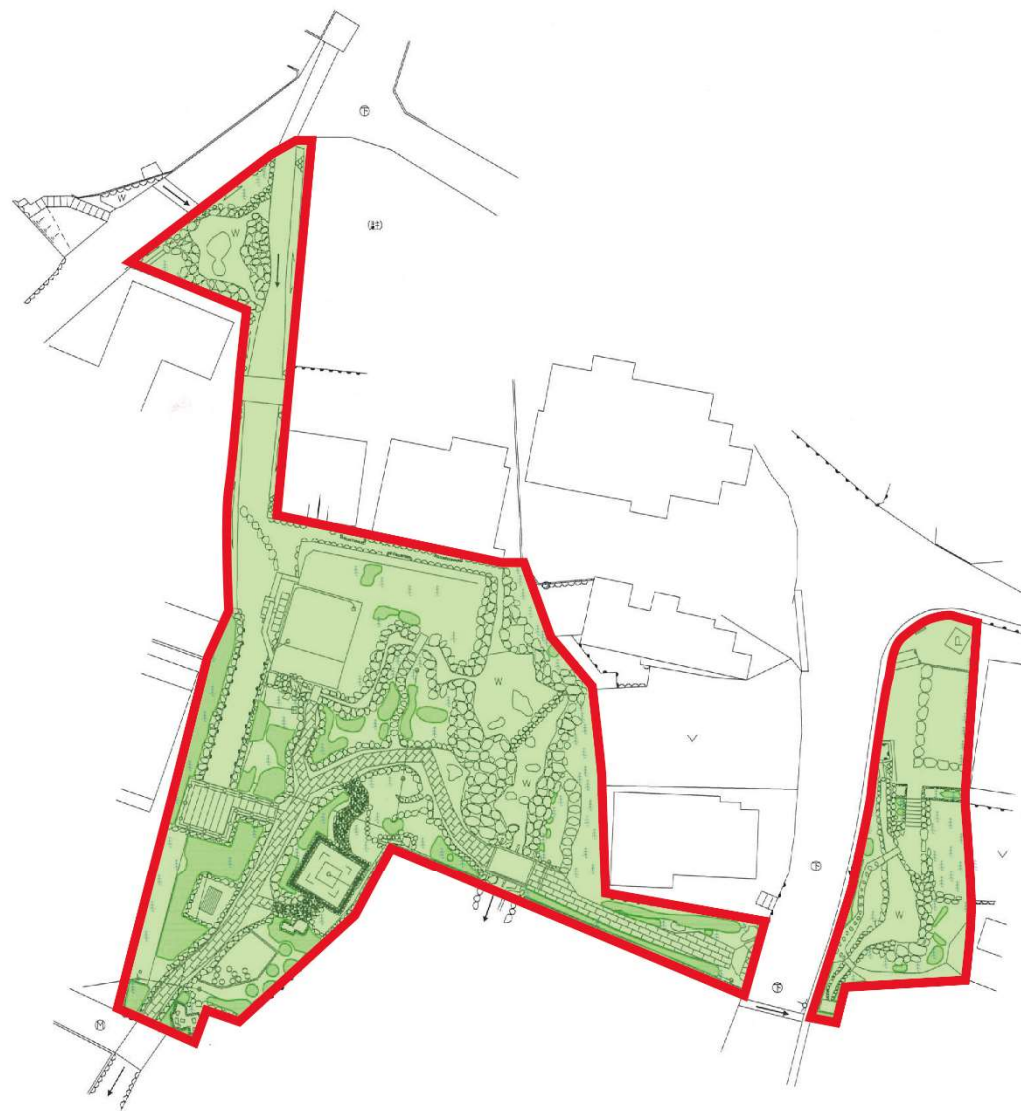

富士西公園

凡例

 都市公園区域

 管理区域

湧水公園

凡例

 都市公園区域

 管理区域

富士と港の見える公園

善得寺公園

凡例

 都市公園区域

 管理区域

原田湧水池公園

凡例

 都市公園区域

 管理区域

入道樋門公園

原田公園

凡例

 都市公園区域

 管理区域

浮島ヶ原自然公園

凡例

- 都市公園区域
- 管理区域

浮島沼つり場公園

凡例

 都市公園区域

 管理区域

新通町公園

凡例

-  都市公園区域
-  管理区域