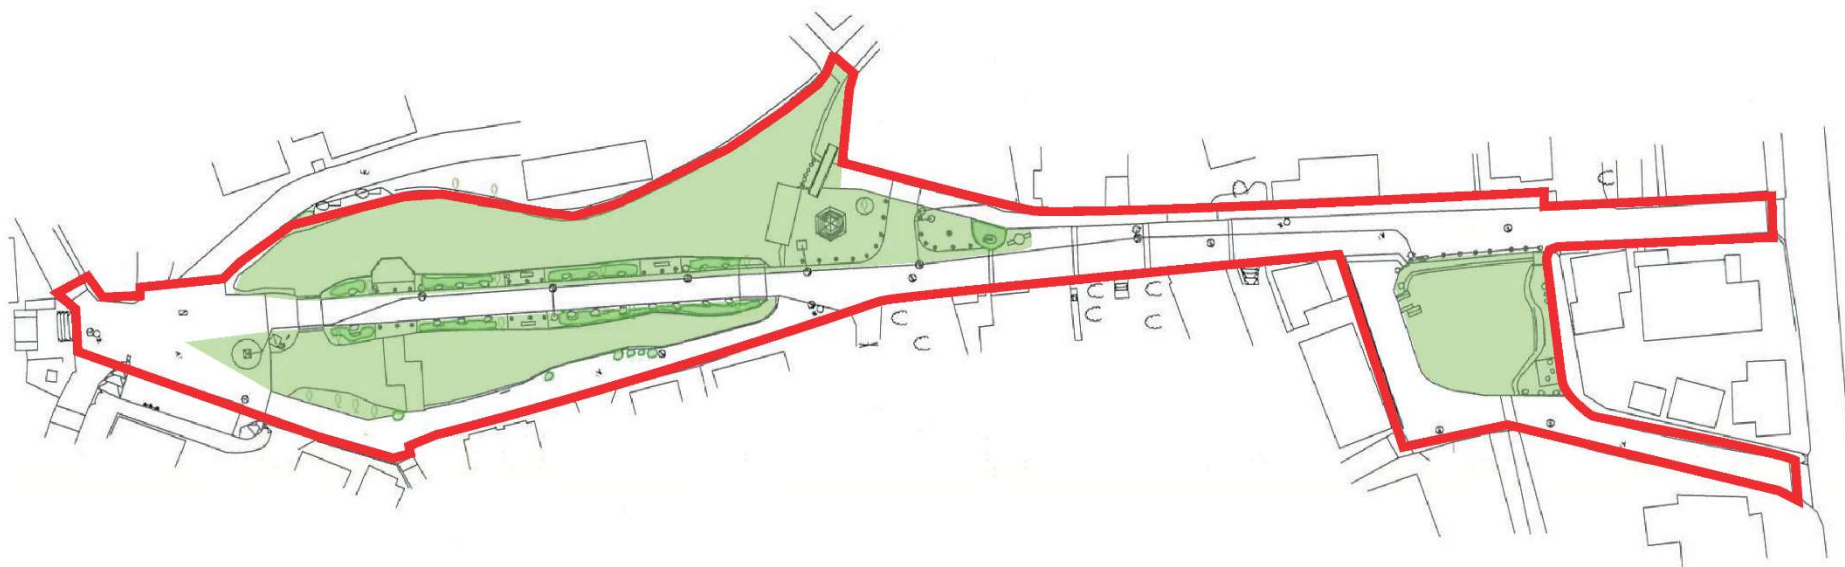

富士西公園

凡例

 都市公園区域

 管理区域

湧水公園

凡例

 都市公園区域

 管理区域

富士と港の見える公園

善得寺公園

凡例

 都市公園区域

 管理区域

原田湧水池公園

凡例

 都市公園区域

 管理区域

入道樋門公園

原田公園

凡例

 都市公園区域

 管理区域

浮島ヶ原自然公園

凡例