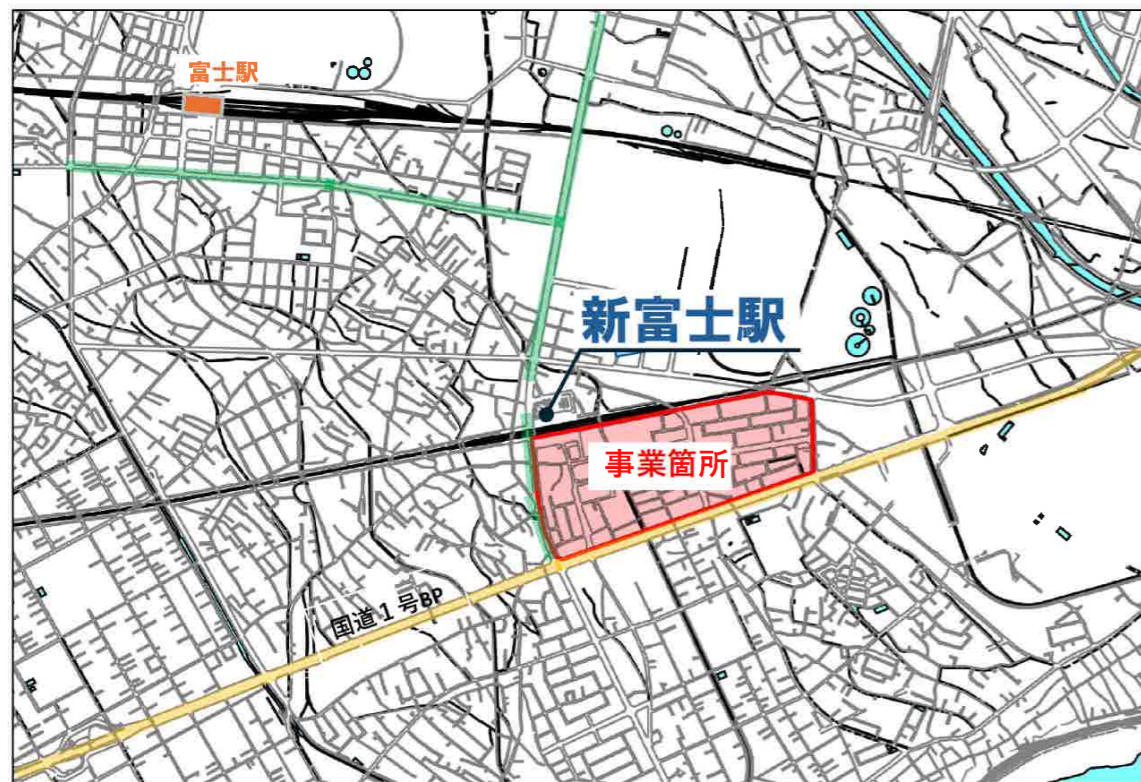

JR新富士駅南口エリアの道路変化について(お知らせ)

■:車道 ■:歩道

令和8年度 整備に伴う道路変化について (簡易図)

※【参考】の時期は目安となりますので現地において看板等にてお知らせさせていただきます。