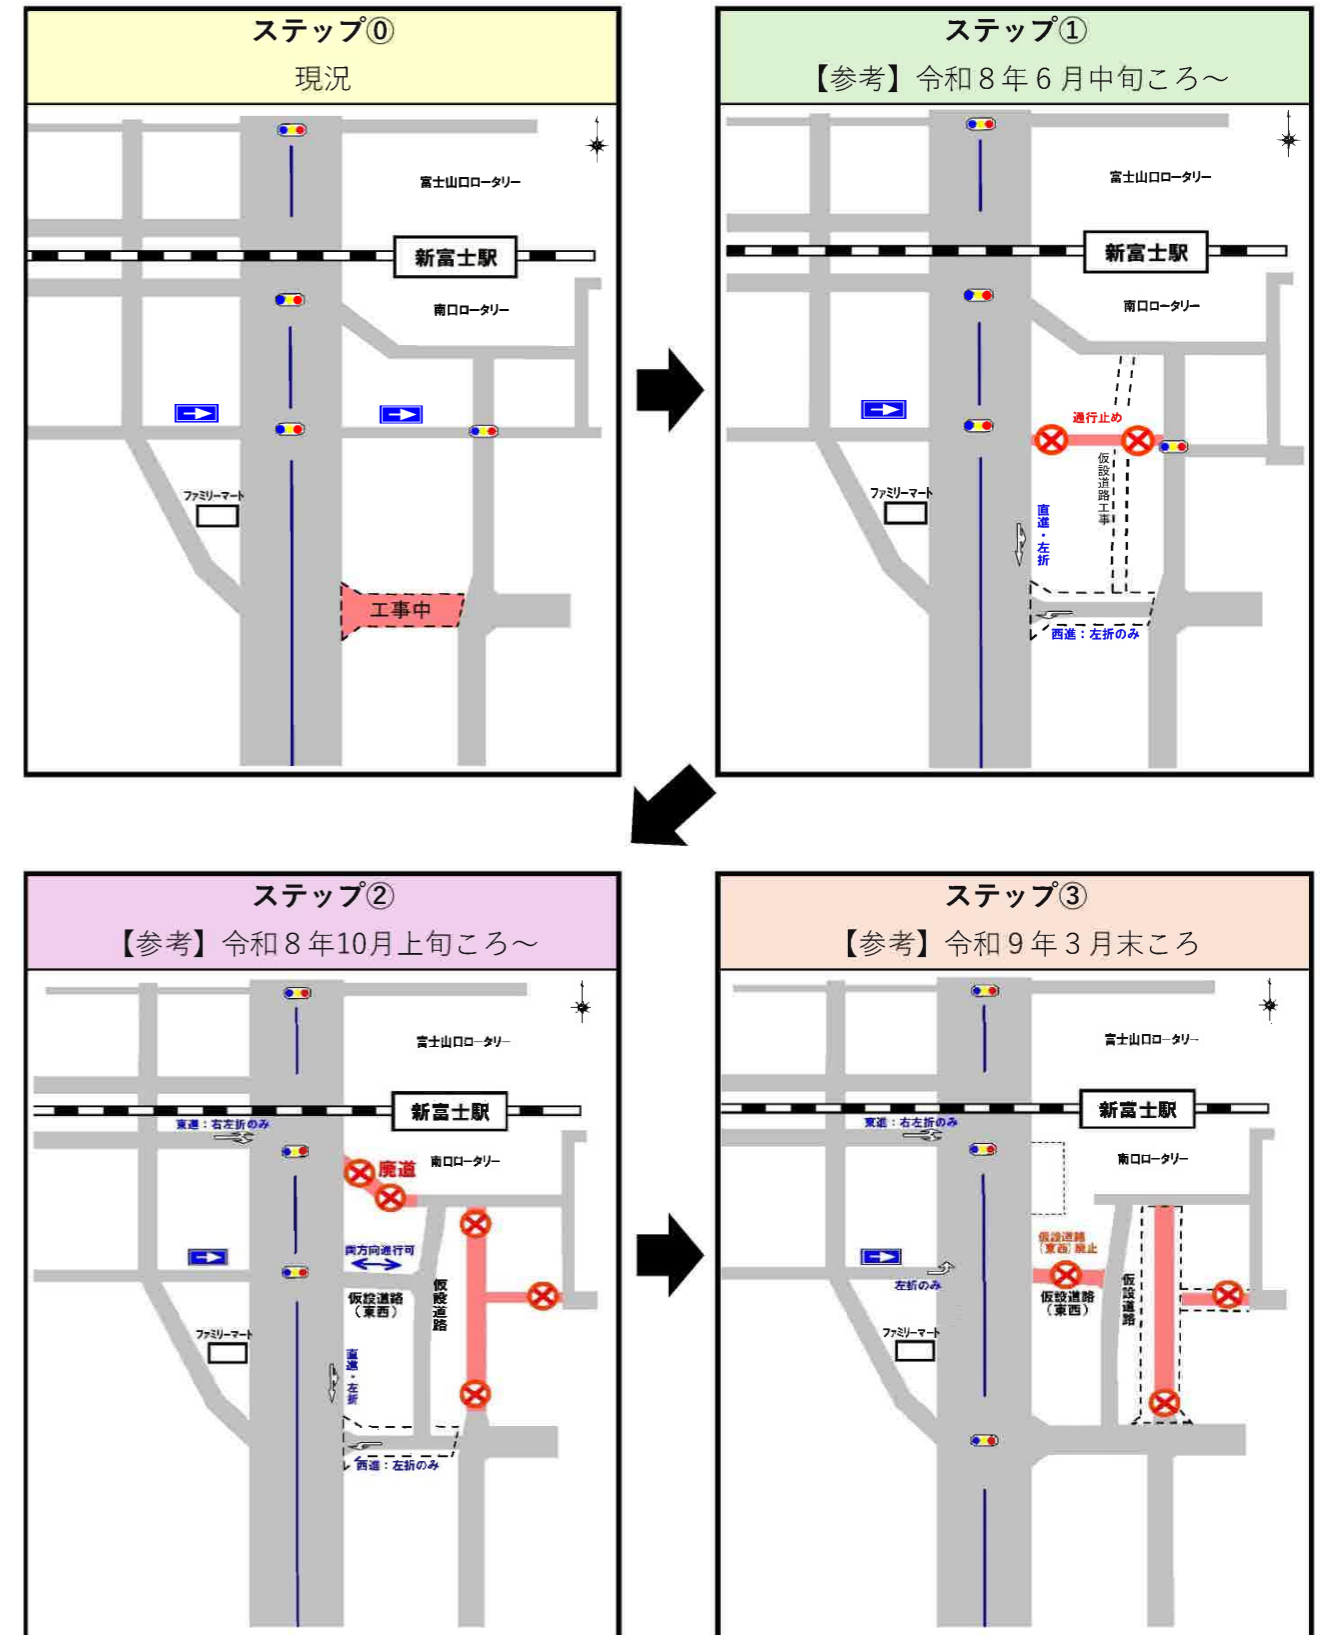

JR新富士駅南口エリアの道路変化について(お知らせ)

■:車道 ■:歩道

令和8年度 整備に伴う道路変化について (簡易図)

※【参考】の時期は目安となりますので現地において看板等にてお知らせさせていただきます。