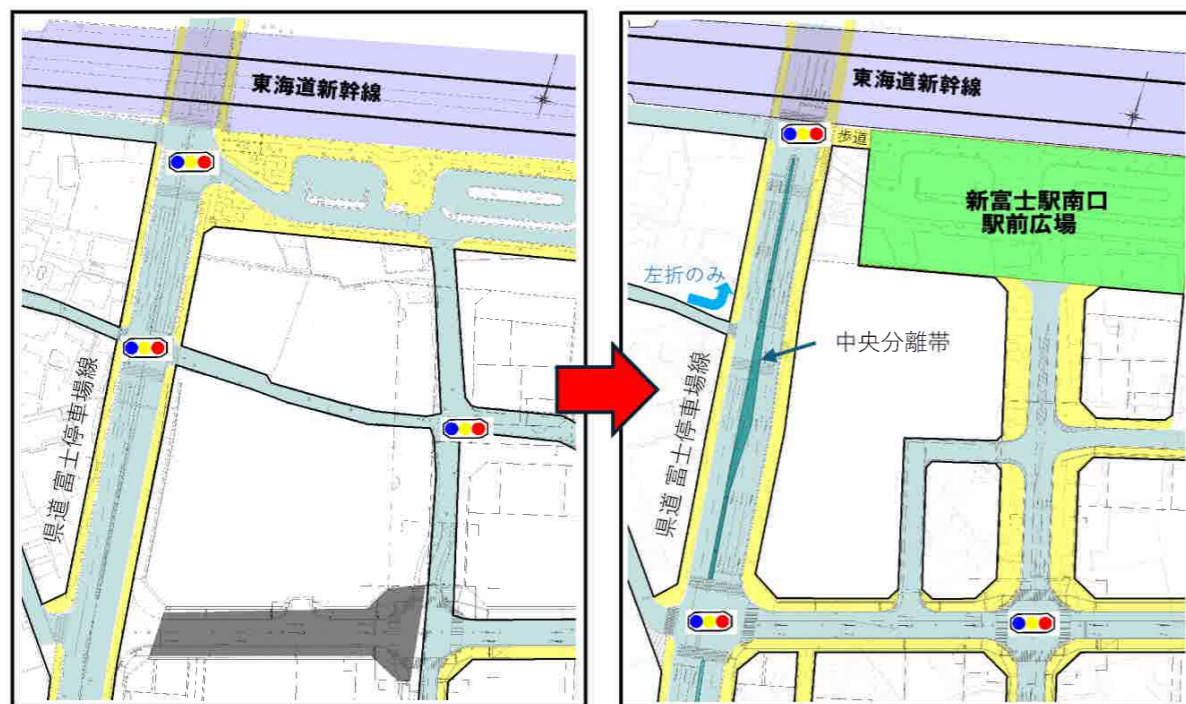

JR新富士駅南口エリアの道路変化について(お知らせ)

■:車道 ■:歩道

令和8年度 整備に伴う道路変化について (簡易図)

※【参考】の時期は目安となりますので現地において看板等にてお知らせさせていただきます。