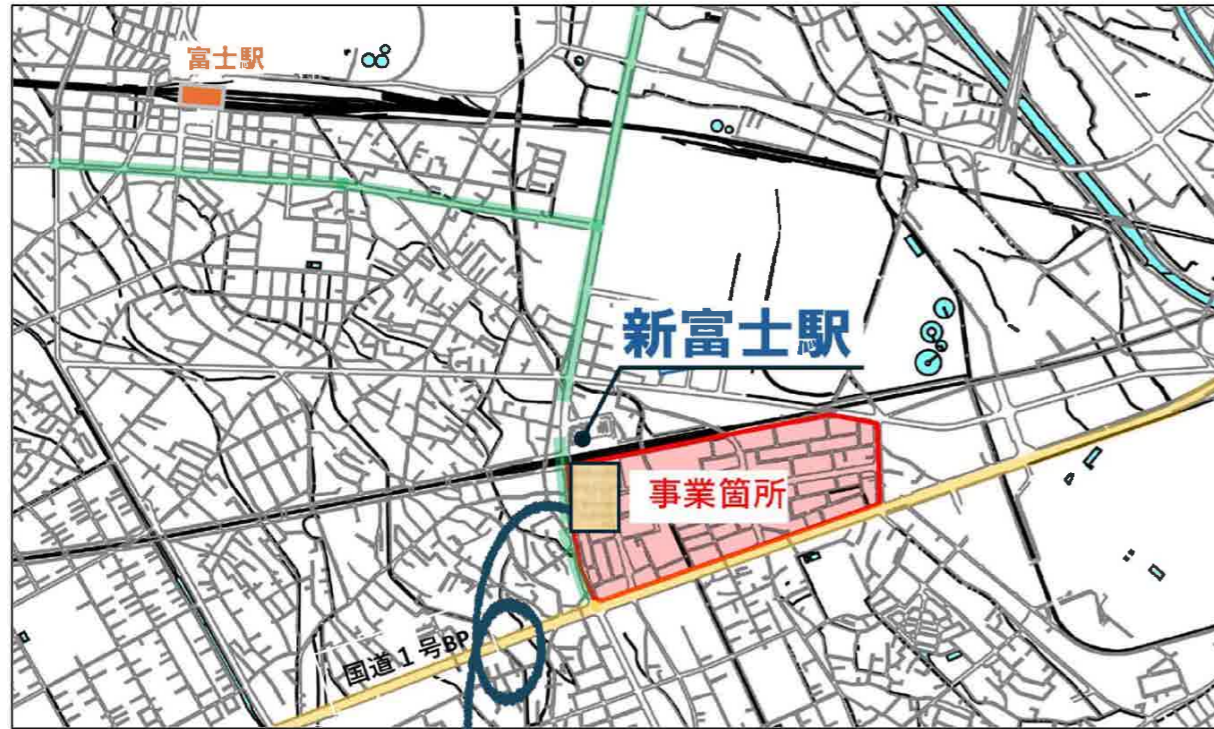

新富士駅南地区土地区画整理事業に伴う

JR新富士駅南口エリアの道路変化について(お知らせ)

新富士駅南口付近の通り方が変わります

[新富士駅南地区土地区画整理事業 事業箇所]

新富士駅南口エリア整備計画

現在

完成 (R11年度予定)

令和8年度

令和8年度 整備に伴う道路変化について (簡易図)

※【参考】の時期は目安となりますので現地において看板等にてお知らせさせていただきます。