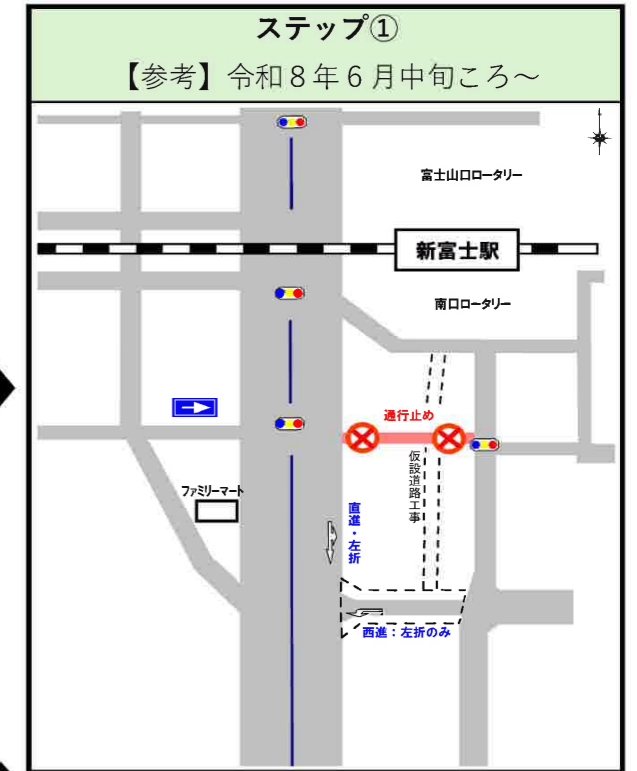

新富士駅南地区土地区画整理事業に伴う

JR新富士駅南口エリアの道路変化について(お知らせ)

新富士駅南口付近の通り方が変わります

[新富士駅南地区土地区画整理事業 事業箇所]

新富士駅南口エリア整備計画

現在

完成 (R11年度予定)

令和8年度

令和8年度 整備に伴う道路変化について (簡易図)

※【参考】の時期は目安となりますので現地において看板等にてお知らせさせていただきます。