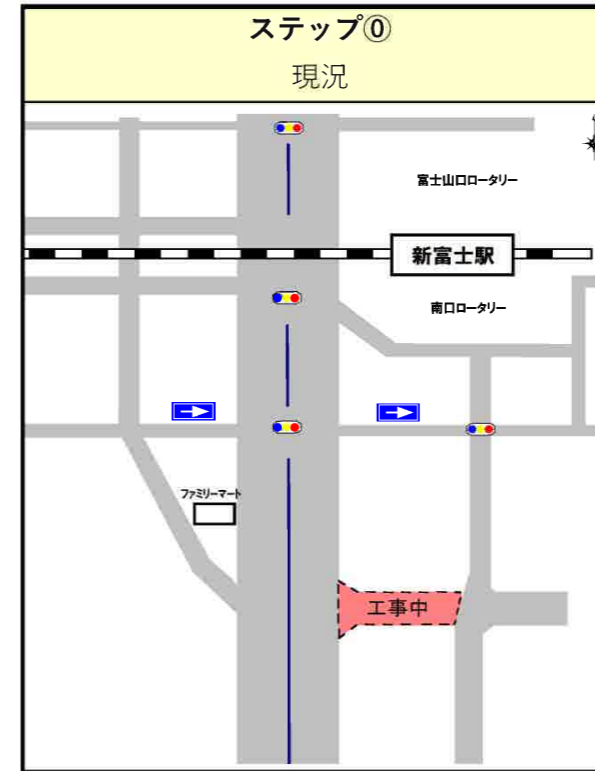

新富士駅南地区土地区画整理事業に伴う

JR新富士駅南口エリアの道路変化について(お知らせ)

新富士駅南口付近の通り方が変わります

[新富士駅南地区土地区画整理事業 事業箇所]

新富士駅南口エリア整備計画

現在

完成 (R11年度予定)

令和8年度

令和8年度 整備に伴う道路変化について (簡易図)

※【参考】の時期は目安となりますので現地において看板等にてお知らせさせていただきます。