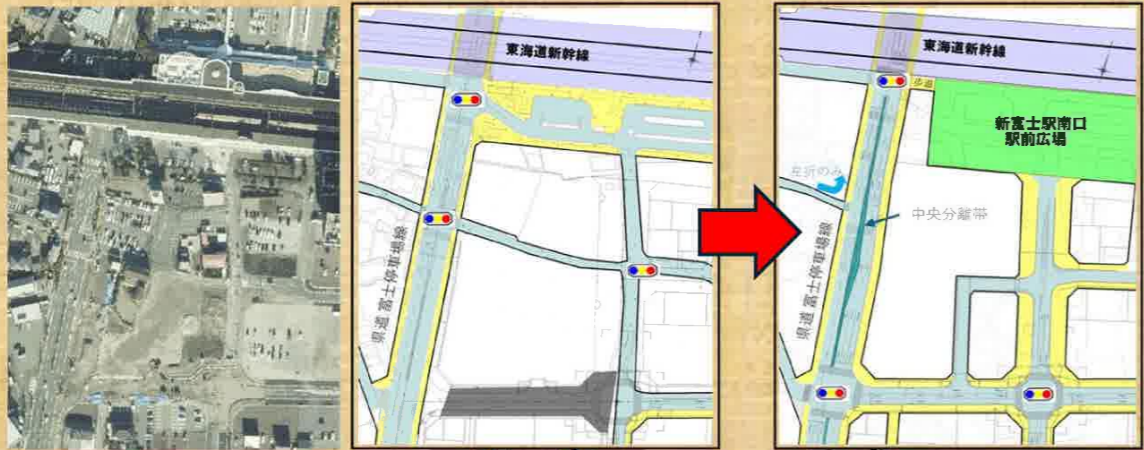

新富士駅南地区土地区画整理事業に伴う

JR新富士駅南口エリアの道路変化について(お知らせ)

新富士駅南口付近の通り方が変わります

[新富士駅南地区土地区画整理事業 事業箇所]

新富士駅南口エリア整備計画

現在

完成 (R11年度予定)

令和8年度

令和8年度 整備に伴う道路変化について (簡易図)

※【参考】の時期は目安となりますので現地において看板等にてお知らせさせていただきます。