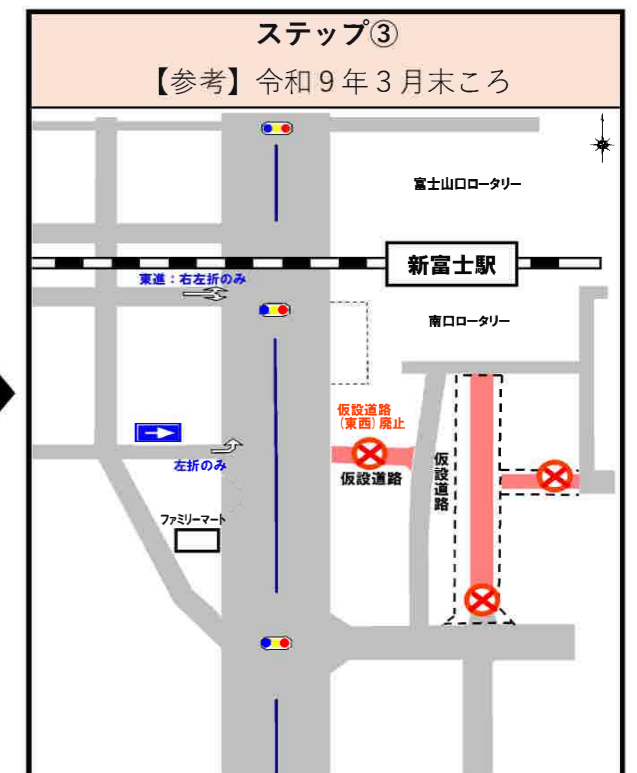

新富士駅南地区土地区画整理事業に伴う

JR新富士駅南口エリアの道路変化について(お知らせ)

新富士駅南口付近の通り方が変わります

[新富士駅南地区土地区画整理事業 事業箇所]

新富士駅南口エリア整備計画

現在

完成 (R11年度予定)

令和8年度

令和8年度 整備に伴う道路変化について (簡易図)

※【参考】の時期は目安となりますので現地において看板等にてお知らせさせていただきます。