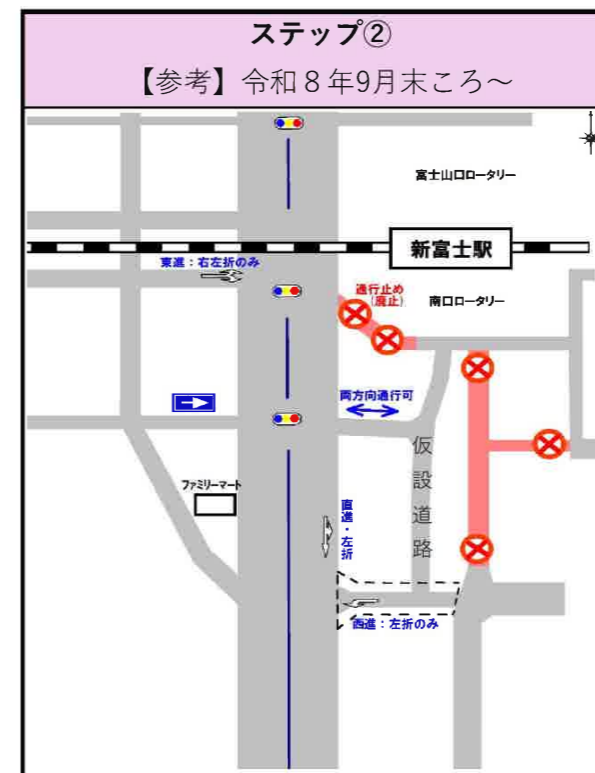

新富士駅南地区土地区画整理事業に伴う

JR新富士駅南口エリアの道路変化について(お知らせ)

新富士駅南口付近の通り方が変わります

[新富士駅南地区土地区画整理事業 事業箇所]

新富士駅南口エリア整備計画

現在

完成 (R11年度予定)

令和8年度

令和8年度 整備に伴う道路変化について (簡易図)

※【参考】の時期は目安となりますので現地において看板等にてお知らせさせていただきます。