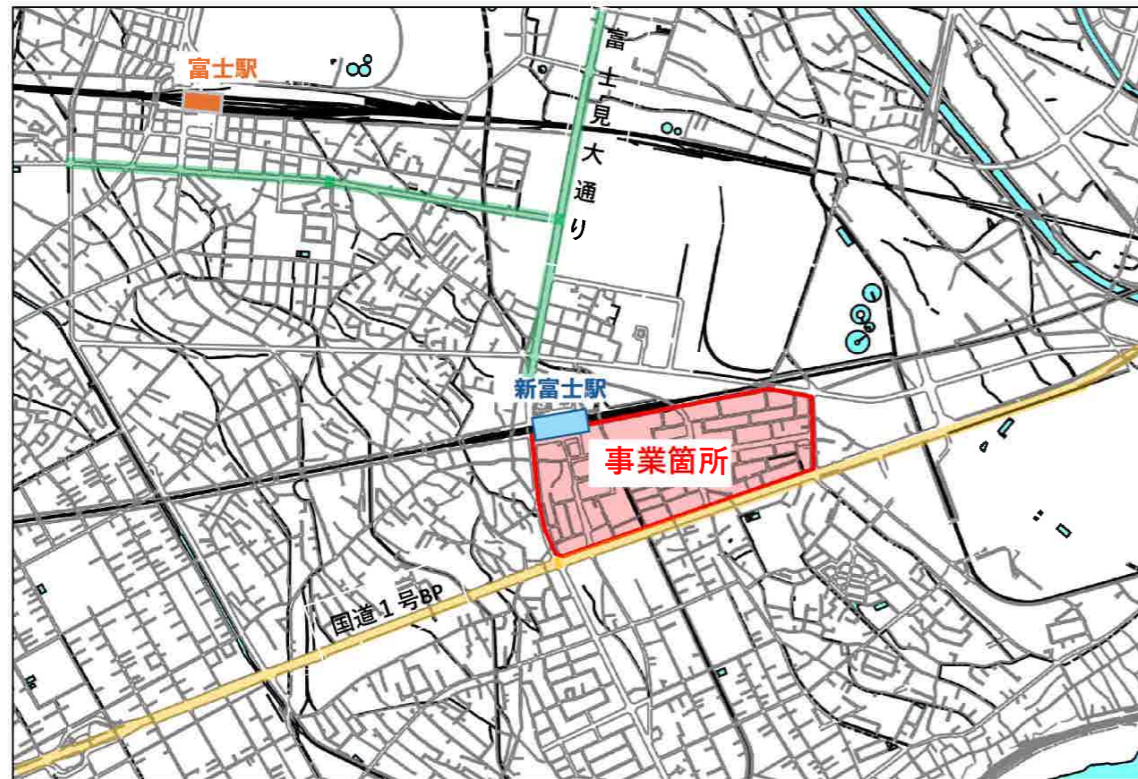

JR新富士駅南口エリアの道路変化について(お知らせ)

【新富士駅南地区土地区画整理事業 事業箇所】

【新富士駅南口エリア整備計画】

現況

完成形(令和11年度予定)

■:車道 ■:歩道

令和8年度 整備に伴う道路変化について (簡易図)

※【参考】の時期は目安となりますので現地において看板等にてお知らせさせていただきます。