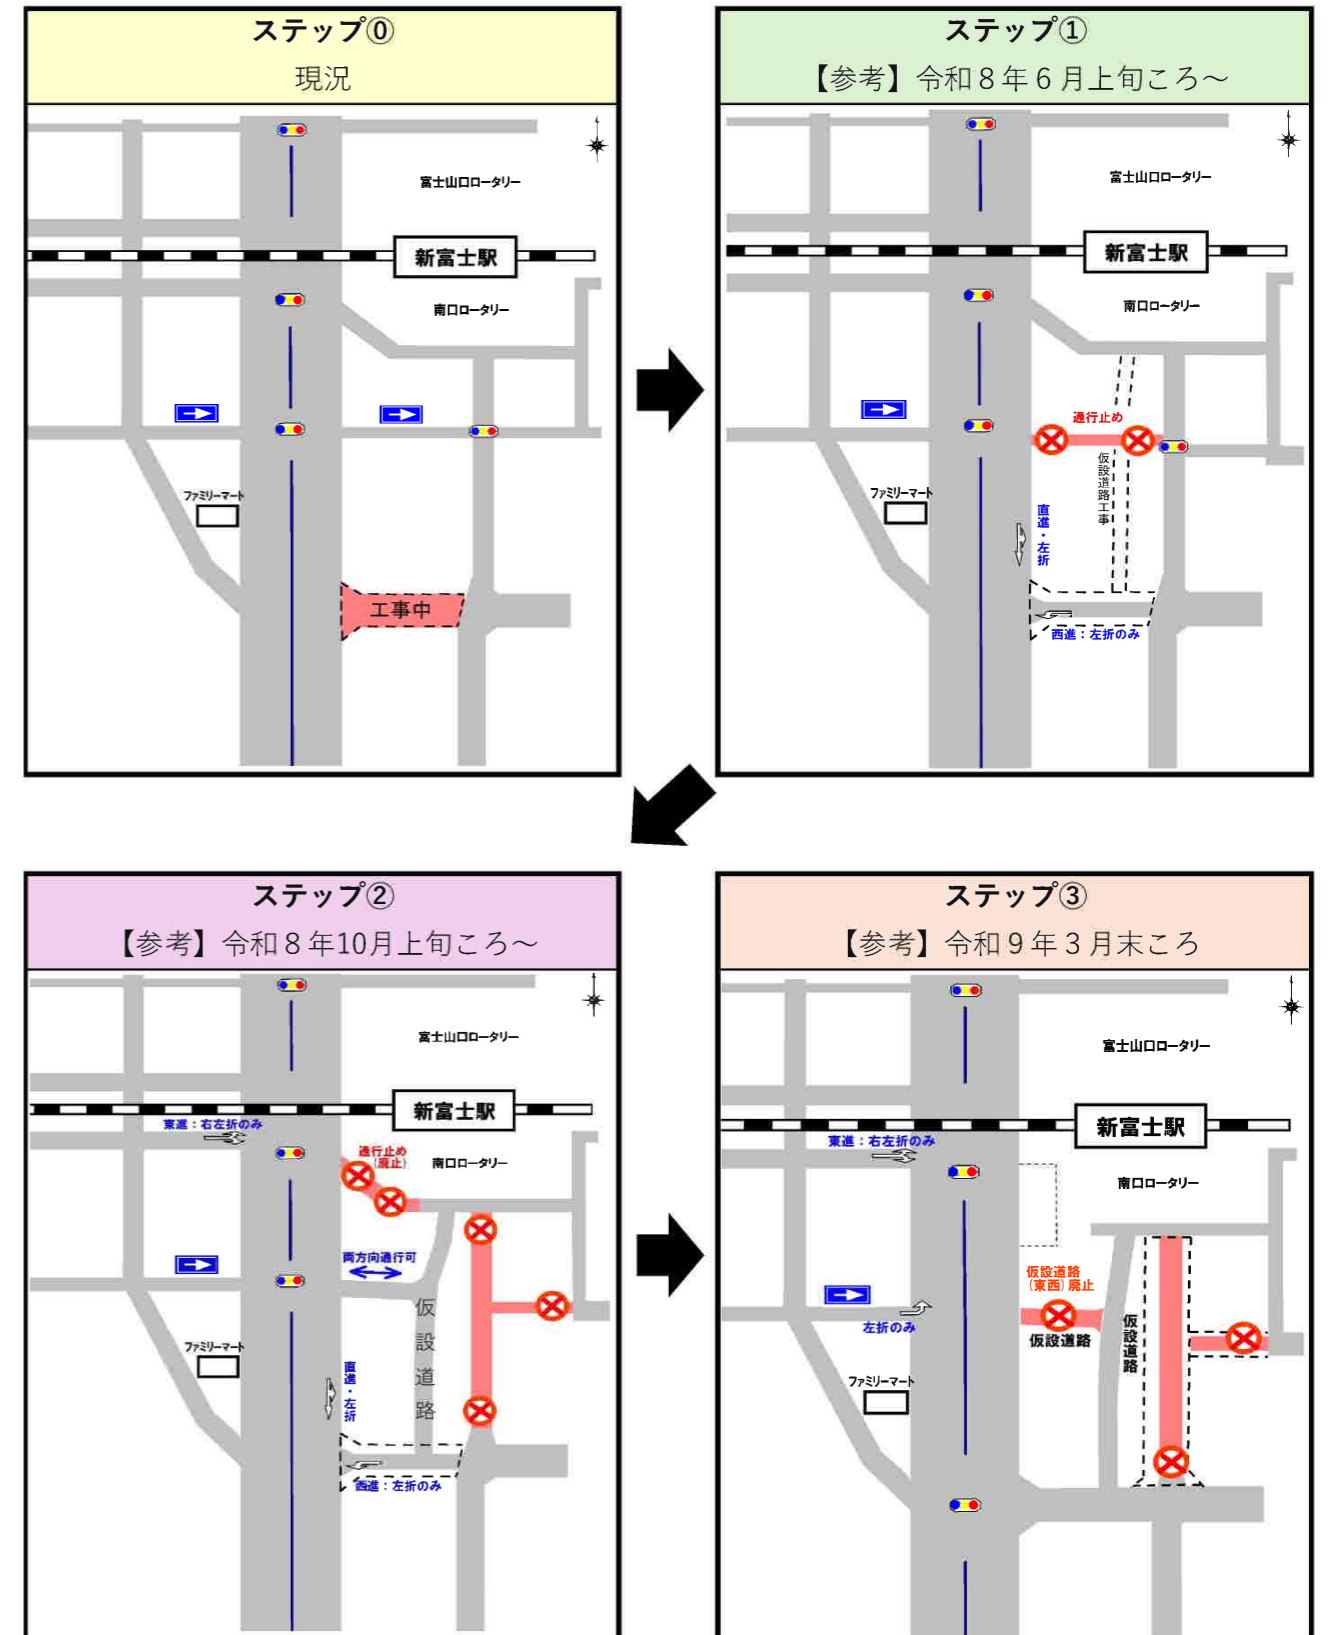

JR新富士駅南口エリアの道路変化について(お知らせ)

【新富士駅南地区土地区画整理事業 事業箇所】

【新富士駅南口エリア整備計画】

現況

完成形(令和11年度予定)

■:車道 ■:歩道

令和8年度 整備に伴う道路変化について (簡易図)

※【参考】の時期は目安となりますので現地において看板等にてお知らせさせていただきます。