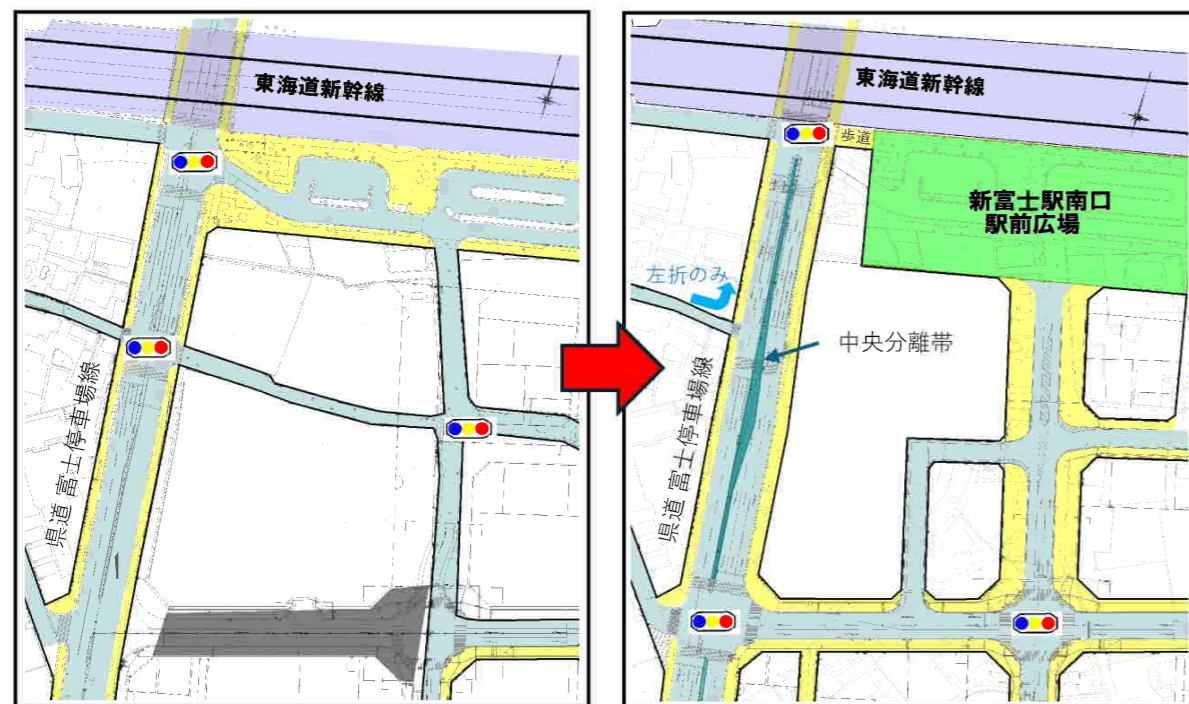

JR新富士駅南口エリアの道路変化について(お知らせ)

【新富士駅南地区土地区画整理事業 事業箇所】

【新富士駅南口エリア整備計画】

現況

完成形(令和11年度予定)

■:車道 ■:歩道

令和8年度 整備に伴う道路変化について (簡易図)

※【参考】の時期は目安となりますので現地において看板等にてお知らせさせていただきます。