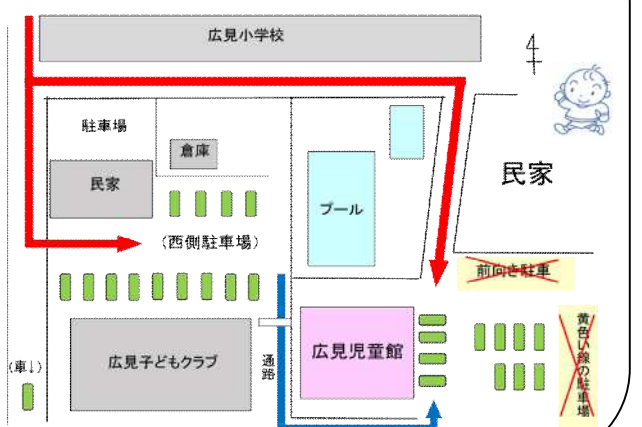

開館時間：午前9時～午後4時45分
(閉館前15分ほど片付けの時間が入ります)
休館日：月曜日・祝日・年末年始
(月曜日が祝日の場合、翌火曜日も休館)
利用対象者：児童(0歳～18歳)とその保護者

- *来館時に入館受付をお願いします。
- *館内での飲食はご遠慮ください。水分補給は可能です。
- *小学生以上は子どもだけで利用できます。
- 幼児は保護者同伴で来館ください。
- *駐車場に限りがあります。行事等で混雑が予想される場合は、徒歩や乗り合わせての来館にご協力ください。
- *携帯電話の使用は必要最低限でお願いします。
- *皆の遊び場です。マナーを守り楽しく遊びましょう。

児童館についてみよう

居るところがなかったら、児童館についてみよう。
やることがなかったら、児童館についてみよう。
話せる人がいなかったら、児童館についてみよう。
わかってくれる人がいなかったら、児童館についてみよう。
がまんでこないほどしんどくなる前に、児童館についてみよう。

一般財団法人児童健全育成推進財団

広見児童館 2階 幼児コーナーについて

児童館2階の幼児コーナーは、0歳から未就学児までのお子さんとその保護者が終日ご利用いただけます。
火曜日・水曜日・木曜日の午前中(9時～12時)は、子育て支援センター「ハーモニカ」として開所しており担当保育士が対応をしています。

広見児童館

〒417-0862 富士市石坂375
0545-22-0582

駐車場詳細

駐車場は、児童館西側の駐車場(広見児童クラブ北側)もご利用ください。

富士市と子育てのウェブ情報はこちらから

富士市ウェブサイト
広見児童館の詳細情報

富士市LINEアカウント

母子モ「はぐくむFUJI」
アプリ版