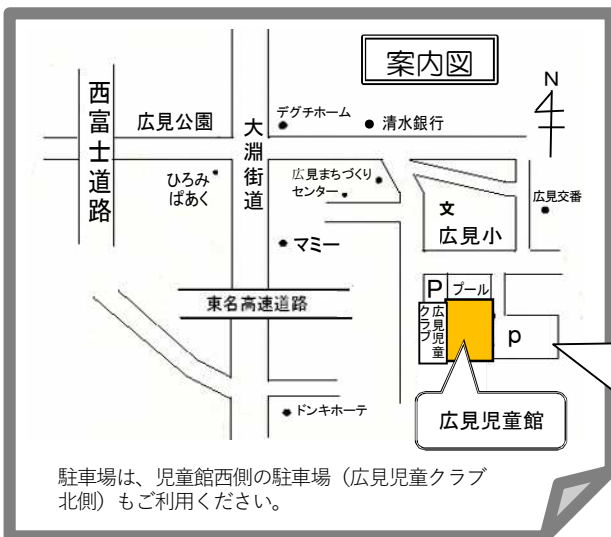

児童館についてみよう

居るところがなかったら、児童館についてみよう。
やることがなかったら、児童館についてみよう。
話せる人がいなかったら、児童館についてみよう。
わかってくれる人がいなかったら、児童館についてみよう。
がまんでこないほどしんどくなる前に、児童館についてみよう。

一般財団法人児童健全育成推進財団

広見児童館 2階 幼児コーナーについて

児童館2階の幼児コーナーは、0歳から未就学児までのお子さんとその保護者が終日ご利用いただけます。
火曜日・水曜日・木曜日の午前中(9時～12時)は、子育て支援センター「ハーモニカ」として開所しており担当保育士が対応をしています。

広見児童館

〒417-0862 富士市石坂375
0545-22-0582

駐車場詳細

駐車場は、児童館西側の駐車場(広見児童クラブ北側)もご利用ください。

富士市と子育てのウェブ情報はこちらから

富士市ウェブサイト
広見児童館の詳細情報

富士市LINEアカウント

母子モ「はぐくむFUJI」
アプリ版