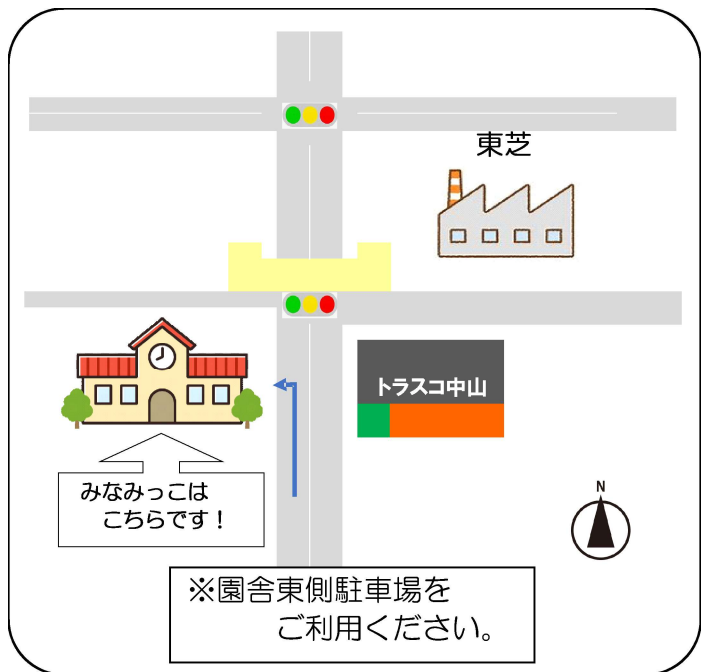

日程

5月27日(水)	ふれあいあそび
6月25日(木)	七夕を楽しもう
7月15日(水)	保育園ってどんなところ?
7月29日(水)	看護師に聞いてみよう
8月19日(水)	感触あそびをしよう
9月 3日(木)	新聞紙であそぼう
9月25日(金)	簡単クッキング
10月16日(金)	ハッピーハロウィン
11月20日(金)	冬の感染症について
12月 4日(金)	もうすぐクリスマス
1月21日(木)	豆まきをしよう
2月12日(金)	ひなまつりを楽しもう
3月 8日(月)	手形アートをしよう