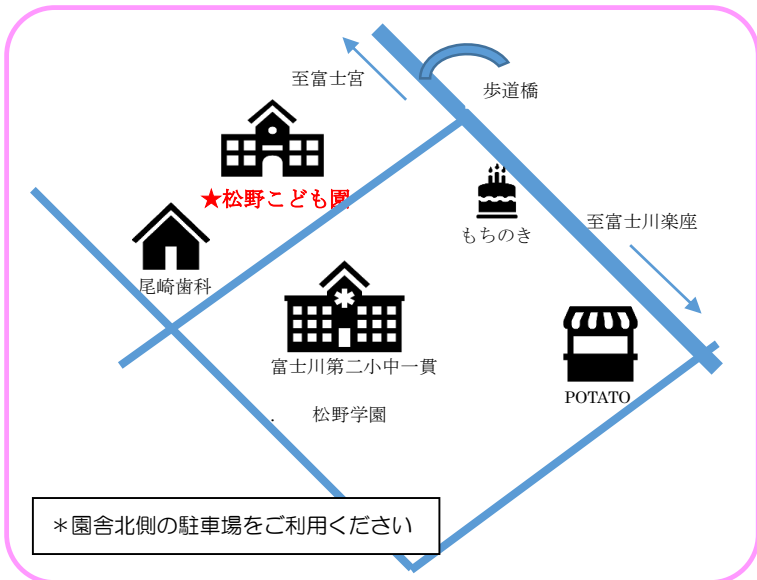

5月	19日(火)	春を探して園庭で遊ぼう (雨天の場合は室内で遊びます)
6月	18日(木)	いろいろな感触あそびをしよう
7月	29日(水)	体を動かして遊びましょう (富士川第一小学校内にある遊戯室で行います)
8月	20日(木)	松野こども園を探検しよう
9月	17日(木)	たのしい歌や踊りをしよう
10月	28日(水)	わらべうたで遊ぼう
11月	13日(金)	かんたんな鬼ごっこをやってみよう
12月	16日(水)	お兄さん、お姉さんと一緒に遊ぼう
1月	27日(水)	簡単おやつを紹介・栄養相談 (1号入園児 用品注文・書類配布)
2月	10日(水)	簡単な手作りおもちゃを紹介します
3月	2日(火)	園庭で体を動かして遊ぼう

7/29(水)・8/20(木)は富士川こども園と合同で行います

- ★台風等で警報が発令されたり、園で感染症が流行したりする時には中止になる場合もありますので、ご承知ください。
- ★遊んでいる時は、危険のないようにお子様から目を離さないようにしてください。
- ★園の都合で、内容が変更になることもあります。