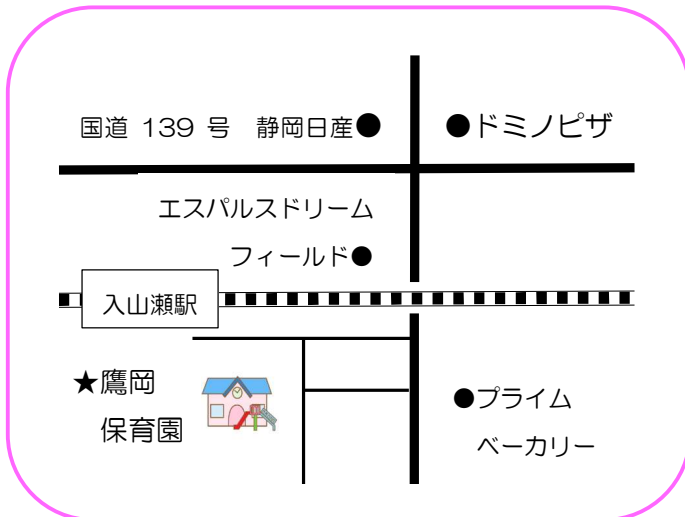

5月	7日(木)	ようこそ鷹岡保育園へ ~保育園を探検してみよう~
6月	11日(木)	親子でわらべうたを楽しみましょう
7月	9日(木)	水遊びおもちゃで遊びましょう ※会場は、てんま保育園です。
8月	5日(水)	体を動かして遊ぼう ※会場は、浅間保育園です。
9月	10日(木)	感触遊びを楽しみましょう ※会場は、てんま保育園です。
10月	7日(水)	ぶどう(手作り)狩り ※会場は、浅間保育園です。
11月	25日(水)	簡単クッキング ~食事の悩みごと相談室~
12月	16日(水)	クリスマス飾りを作ってみよう
1月	13日(水)	ペタペタ指スタンプをやってみよう
2月	2日(火)	おにはそと!豆まきグッズを作ろう
3月	2日(火)	保育園のお友達と一緒に遊ぼう

★台風等で警報が発令したり、園で病気が流行したりする時には中止になる場合もありますので、ご承知下さい。

★遊んでいる時は、危険のないようにお子様から目を離さないようにして下さい。

★園の都合で、内容が変更になる事もあります。