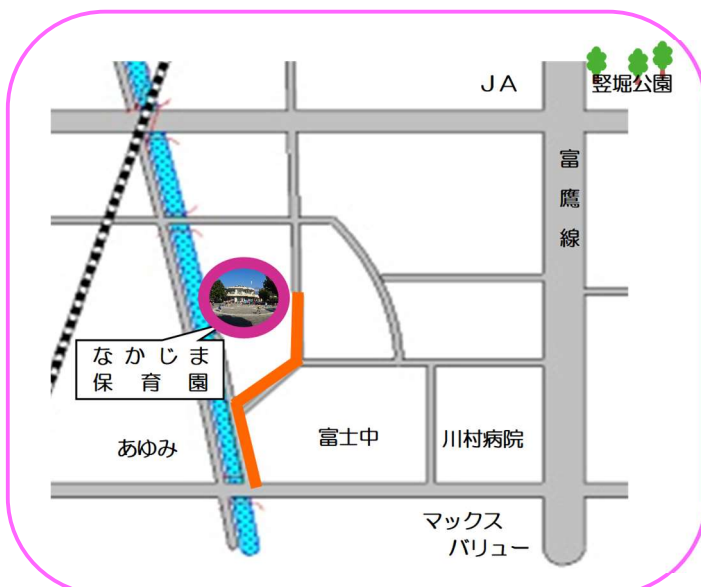

5月	19日(火)	お友だちと一緒に遊びましょう♪
6月	16日(火)	給食の先生から食べ物のお話
7月	8日(水)	看護師によるお話 (場所:富士駅南まちづくりセンター)
8月	26日(水)	夏の手作りおもちゃを作ろう♪ (場所:富士駅南まちづくりセンター)
9月	16日(水)	お祭りごっこ♪ (場所:富士駅南まちづくりセンター)
10月	7日(水)	体を動かして遊ぼう♪ (場所:富士駅南まちづくりセンター)
11月	10日(火)	給食の先生から「おやつレシピ」の紹介
12月	15日(火)	音を楽しもう 手作り楽器であそぼう♪
1月	12日(火)	伝承遊び 作ってあそぼう♪
2月	9日(火)	一緒に表現遊びに参加しよう♪
3月	2日(火)	おめでとうをしよう!!

★台風等で警報が発令したり、園で病気が流行したりする時には中止になる場合もありますので、ご承知下さい。

★遊んでいる時は、危険のないようにお子様から目を離さないようにして下さい。

★園の都合で、内容が変更になる事もあります。