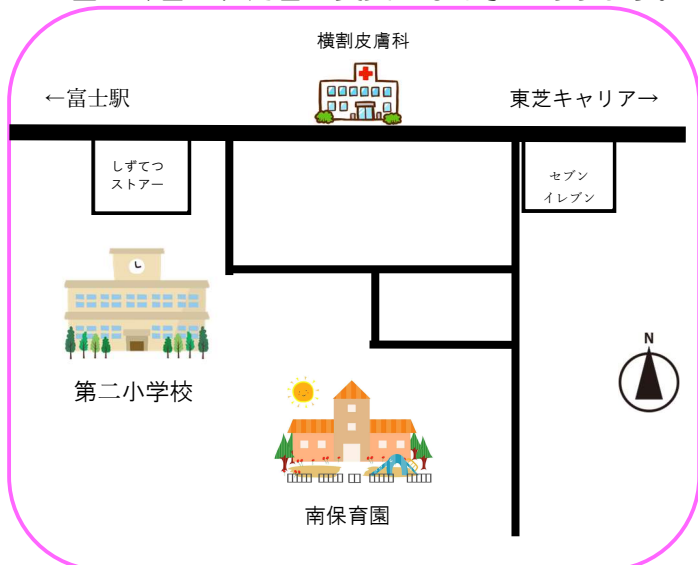

5月	13日(水)	はじめまして 一緒に遊びましょう
6月	10日(水)	調理員による簡単レシピ紹介
7月	8日(水)	看護師によるお話 (場所: 富士駅南まちづくりセンター)
8月	26日(水)	夏の手作りおもちゃを作りましょう(場所: 富士駅南まちづくりセンター)
9月	16日(水)	お祭りごっこを楽しみましょう (場所: 富士駅南まちづくりセンター)
10月	7日(水)	体を動かしてあそびましょう (場所: 富士駅南まちづくりセンター)
11月	11日(水)	楽器あそびをしましょう
12月	16日(水)	クリスマス製作をしましょう
1月	6日(水)	手作りおもちゃであそぼう
2月	4日(木)	ふれあい遊びをしましょう ※木曜日の開催です
3月	3日(水)	製作あそびをしましょう

★台風等で警報が発令したり、園で病気が流行したりする時には中止になる場合もありますので、ご承知下さい。

★遊んでいる時は、危険のないようにお子様から目を離さないようにして下さい。

★園の都合で、内容が変更になる事もあります。

★ 子育ての悩みや心配なことなどありませんか？
どうぞお気軽に声を掛けて下さい。
一緒にお話しましょう。電話での相談も受け付けています。

＜お問い合わせ先＞

富士市立南保育園

TEL (0545) 61-2193

南保育園で開催のあそぼう会は

雨天の場合は中止になります。

ご承知ください。

※駐車場は、園舎北側保護者駐車場に停めて下さい。