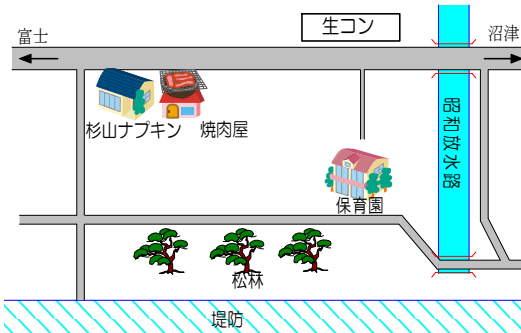

<案内図>

- ★ 子育ての悩みや心配なことなどありませんか？
  どうぞお気軽に声を掛けて下さい。
  一緒にお話しましょう。電話での相談も受け付けています。

<お問い合わせ先>

富士市立柏原保育園

TEL(0545)33-1234

※駐車場は、保護者駐車場に停めて下さい。