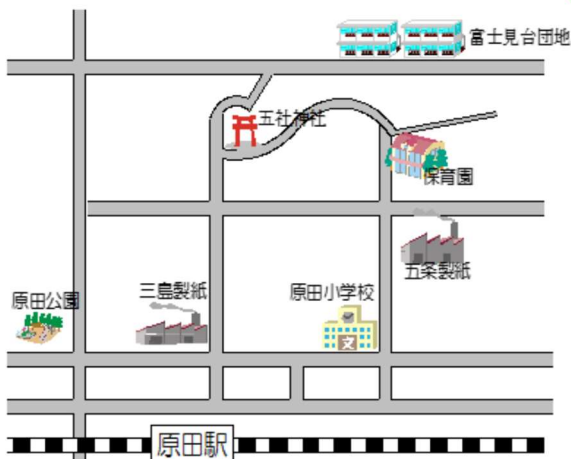

5月	14日(木)	ようこそ第三保育園へ～園庭散策をしましょう～
6月	11日(木)	いろいろな感触遊びをしよう
7月	7日(火)	七夕かざりを作ろう(第二保育園)
8月	4日(火)	涼しいお部屋でゆったりお話タイム(第二保育園)
9月	8日(火)	テラスで水遊びを楽しもう(第二保育園)
10月	15日(木)	ハロウィンを楽しもう
11月	12日(木)	冬の感染症のおはなし
12月	10日(木)	調理師さんの簡単おやつ作り
1月	19日(火)	在園児の歌を聞こう
2月	10日(水)	手作りおもちゃで遊ぼう
3月	4日(木)	保育園のともだちと体を動かしてあそぼう

★雨天は中止となりますのでご承知ください。

また、台風等で警報が発令したり、園で病気が流行したりする時には中止になる場合もあります。

★遊んでいる時は、危険のないようにお子様から目を離さないようにして下さい。

★園の都合で、内容が変更になる事もあります。 ★7、8、9月は、第二保育園で行います。