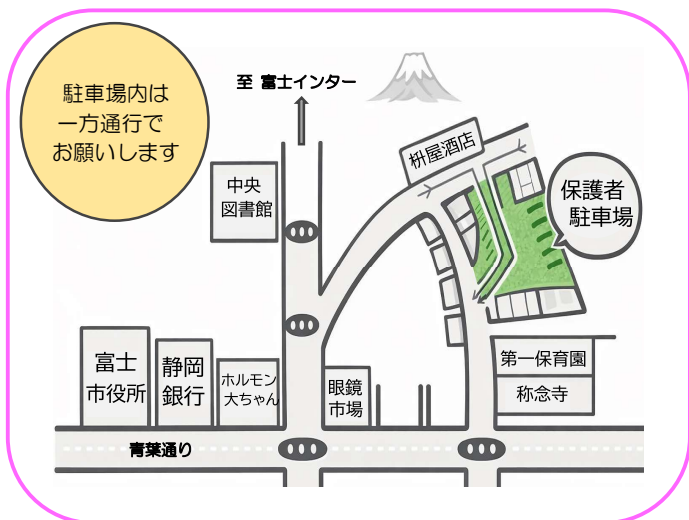

5月	13日(水)	はじめまして一緒にあそびましょう ~ふれあいあそび~
6月	3日(水)	調理員による育児講座 ~離乳食・簡単なレシピ紹介~
7月	1日(水)	七夕飾りを作ろう
8月	5日(水)	感触あそびを楽しもう
9月	2日(水)	親子で体を動かしてあそぼう
10月	7日(水)	お店屋さんごっこであそぼう
11月	11日(水)	看護師による育児講座 ~冬の感染症について~
12月	2日(水)	クリスマスの制作をしよう
1月	6日(水)	伝承遊びを親子で楽しもう
2月	10日(水)	音の出るおもちゃを作ろう
3月	3日(水)	保育園のおともだちと体操をしましょう

★台風等で警報が発令したり、園で病気が流行したりする時には中止になる場合もありますので、ご承知下さい。

★遊んでいる時は、危険のないようにお子様から目を離さないようにして下さい。

★園の都合で、内容が変更になる事もあります。